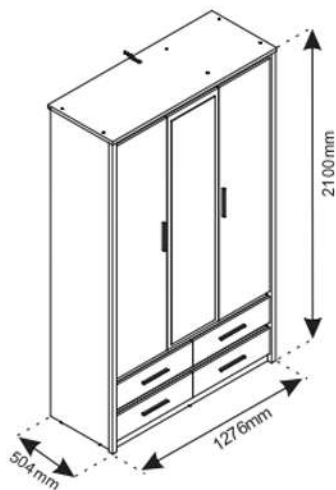

# AIRON 3D4S

KÓD	ROZMĚR				BALÍČEK
001	2078	500	16/32	1	2/4
002	2078	500	16/32	1	2/4
003	1276	504	22	1	1/4
004	1590	454	16	1	2/4
006	1564	397	16	2	4/4
007	1564	397	16 (20)	1	3/4
008	1204	424	16	1	3/4
009	794	454	16	1	1/4
010	396	454	16	1	2/4
011	394	452	16	3	3/4
012	1204	100	16	1	1/4
013	1204	100	16	1	1/4
014	598	174	16	2	4/4
015	598	174	16	2	4/4
016	1204	60	16	2	1/4
017	1204	60	16	1	1/4
018	537	120	16	4	1/4
020	450	120	16	4	3/4
021	450	120	16	4	3/4
023	434	60	16	4	1/4
025	1204	60	30	2	1/4
027	1607	411	2,5	1	2/4
028	1607	405	2,5	2	2/4
030	611	419	2,5	2	1/4
031	555	452	2,5	4	1/4
032	789	30	15	1	1/4
<b>PŘÍSLUŠENSTVÍ</b>					1/4