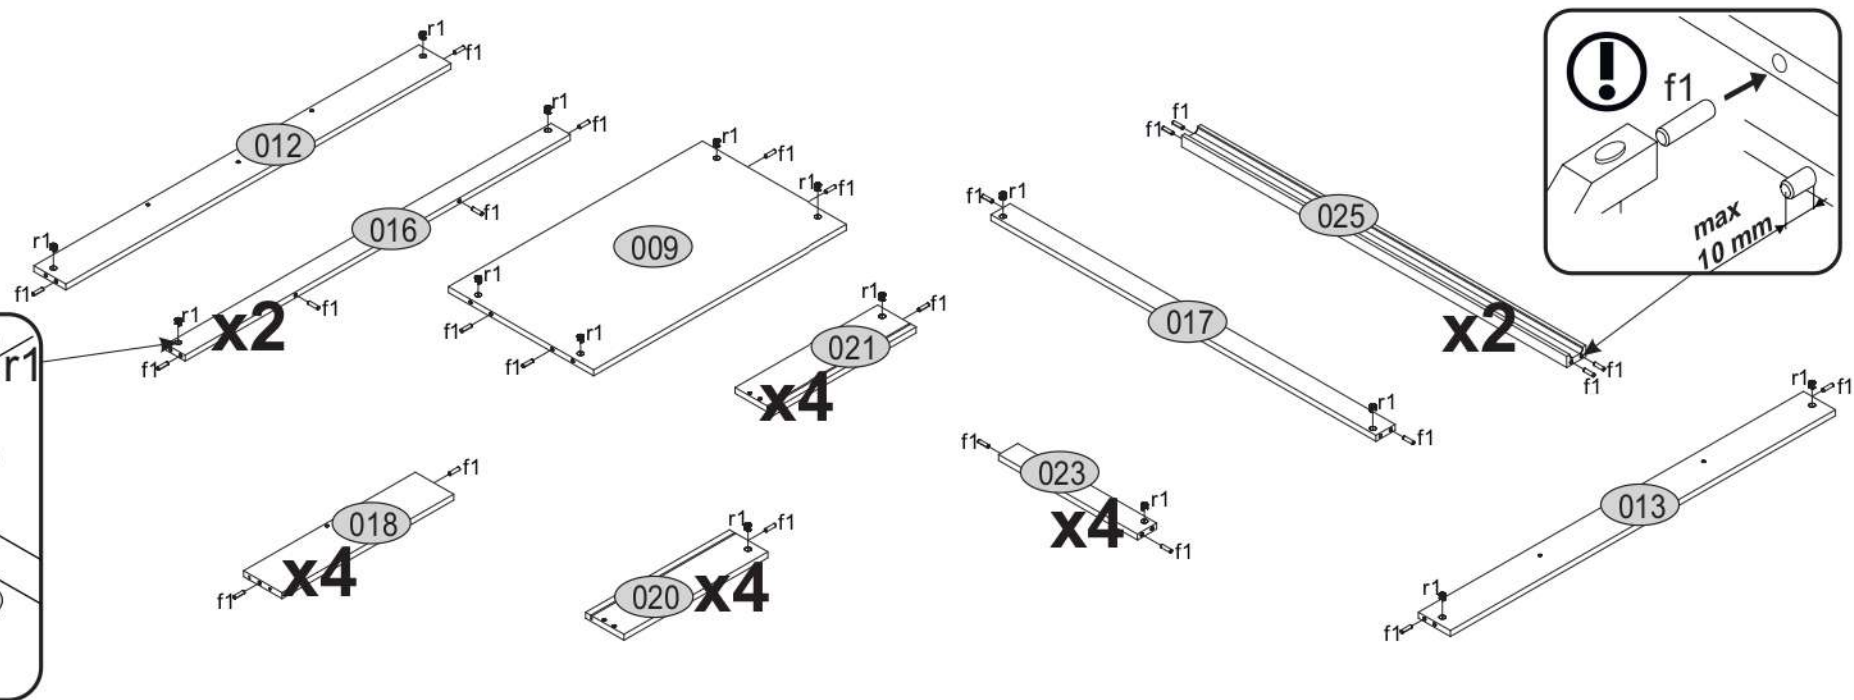

1

r1	f1
x26	x50