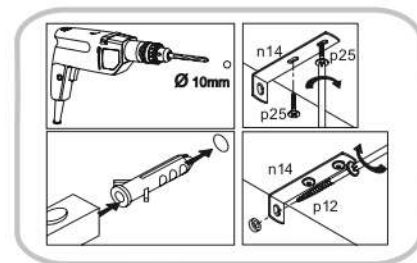

22x e1 $\varnothing 7 \times 50$	66x f1 $\varnothing 8 \times 30$	1x f3 	1x n14
1x p17 $\varnothing 6 \times 50$	91x p25 $\varnothing 3.5 \times 16$	32x r1 15×12	32x r16 $\varnothing 5 \times 24$
6x k1 	2x n301 	12x p42 	6x c412.030
8x n260.01 	11x l2 	9x b119 	12x d1
4x lb-450 	3x a145 	12x s2 	1x z1
6x a143 	15x l1 		

POZOR! Nábytek je nutné pevně připevnit ke zdi, abychom se vyhnuli riziku spojenému s jeho převrnutím. Součástí balení nejsou připevňovací šrouby, protože způsoby připevnění je nutné zvolit podle druhu stěny. Vyberte správný pro Váš typ stěny.