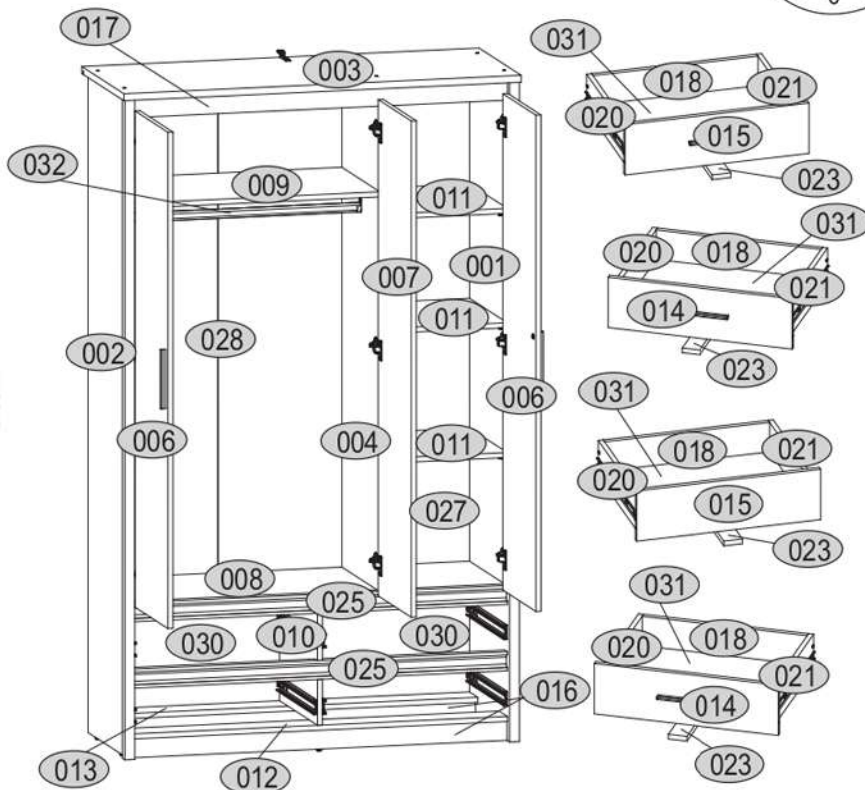

# AIRON 3D4S

KÓD	ROZMĚR				BALÍČEK
001	2078	500	16/32	1	2/4
002	2078	500	16/32	1	2/4
003	1276	504	22	1	1/4
004	1590	454	16	1	2/4
006	1564	397	16	2	4/4
007	1564	397	16 (20)	1	3/4
008	1204	424	16	1	3/4
009	794	454	16	1	1/4
010	396	454	16	1	2/4
011	394	452	16	3	3/4
012	1204	100	16	1	1/4
013	1204	100	16	1	1/4
014	598	174	16	2	4/4
015	598	174	16	2	4/4
016	1204	60	16	2	1/4
017	1204	60	16	1	1/4
018	537	120	16	4	1/4
020	450	120	16	4	3/4
021	450	120	16	4	3/4
023	434	60	16	4	1/4
025	1204	60	30	2	1/4
027	1607	411	2,5	1	2/4
028	1607	405	2,5	2	2/4
030	611	419	2,5	2	1/4
031	555	452	2,5	4	1/4
032	789	30	15	1	1/4
<b>PŘÍSLUŠENSTVÍ</b>					1/4