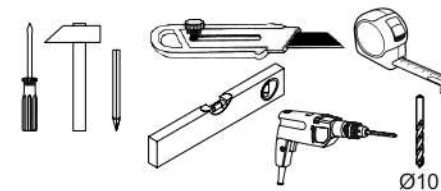

AIRON 2S 120/140/160

KÓD	ROZMĚR			BALÍČEK	
POSTEL 120/140/160					
006	2000	200	22	2	1/3
007	1984	70	30	1	1/3
008	1880	26	30	2	1/3
009	285	70	30	2	1/3
PŘÍSLUŠENSTVÍ				1	1/3
POSTEL 120					
001	1254	850	16/32	1	2/3
002	1254	455	16/32	1	3/3
POSTEL 140					
001	1454	850	16/32	1	2/3
002	1454	455	16/32	1	3/3
POSTEL 160					
001	1654	850	16/32	1	2/3
002	1654	455	16/32	1	3/3

<p>4x n63</p> 	<p>2x n34¹</p> 	<p>2x n34²</p> 	<p>6x k1</p> 
<p>2x e27</p> 	<p>8x r3</p> 	<p>12x p10</p> <p>Ø4x40</p> 	<p>16x p25</p> <p>Ø3.5x16</p> 
<p>8x e3</p> <p>Ø6.3x13</p> 	<p>8x r16</p> 	<p>12x f1</p> <p>Ø8x30</p> 	<p>32x e2</p> <p>Ø6.3x13</p> 
<p>6x p36</p> <p>Ø4x25</p> 	<p>4x n221</p> 	<p>1x z1</p> 	<p>12x p21</p> <p>Ø4x30</p> 

1

r16	n34	e3	k1
x8	x2	x8	x4

2

r3	f1
x8	x12

3

p10
x12

4

n221	p25
x4	x16