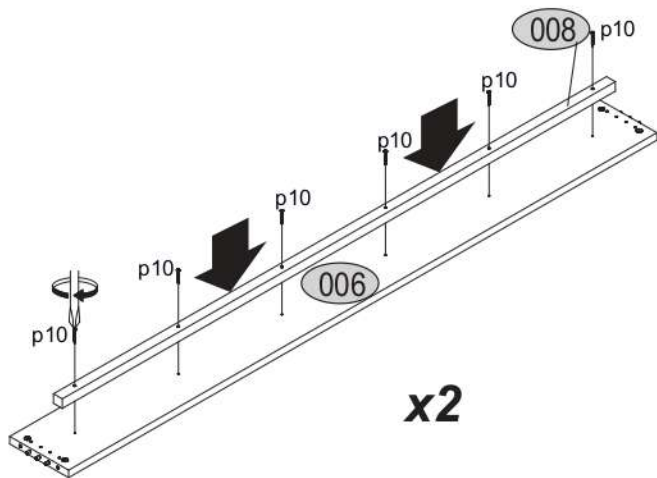

AIRON 2S 120/140/160

KÓD	ROZMĚR			BALÍČEK	
POSTEL 120/140/160					
006	2000	200	22	2	1/3
007	1984	70	30	1	1/3
008	1880	26	30	2	1/3
009	285	70	30	2	1/3
PŘÍSLUŠENSTVÍ				1	1/3
POSTEL 120					
001	1254	850	16/32	1	2/3
002	1254	455	16/32	1	3/3
POSTEL 140					
001	1454	850	16/32	1	2/3
002	1454	455	16/32	1	3/3
POSTEL 160					
001	1654	850	16/32	1	2/3
002	1654	455	16/32	1	3/3

<p>4x n63</p> 	<p>2x n34¹</p> 	<p>2x n34²</p> 	<p>6x k1</p> 
<p>2x e27</p> 	<p>8x r3</p> 	<p>12x p10</p> <p>Ø4x40</p> 	<p>16x p25</p> <p>Ø3.5x16</p> 
<p>8x e3</p> <p>Ø6.3x13</p> 	<p>8x r16</p> 	<p>12x f1</p> <p>Ø8x30</p> 	<p>32x e2</p> <p>Ø6.3x13</p> 
<p>6x p36</p> <p>Ø4x25</p> 	<p>4x n221</p> 	<p>1x z1</p> 	<p>12x p21</p> <p>Ø4x30</p> 

1

r16	n34	e3	k1
x8	x2	x8	x4

2

r3	f1
x8	x12

3

p10
x12

4

n221	p25
x4	x16