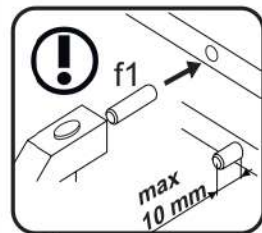

AIRON 2S 120/140/160

KÓD	ROZMĚR			BALÍČEK	
POSTEL 120/140/160					
006	2000	200	22	2	1/3
007	1984	70	30	1	1/3
008	1880	26	30	2	1/3
009	285	70	30	2	1/3
PŘÍSLUŠENSTVÍ				1	1/3
POSTEL 120					
001	1254	850	16/32	1	2/3
002	1254	455	16/32	1	3/3
POSTEL 140					
001	1454	850	16/32	1	2/3
002	1454	455	16/32	1	3/3
POSTEL 160					
001	1654	850	16/32	1	2/3
002	1654	455	16/32	1	3/3

<p>4x n63</p> 	<p>2x n34¹</p> 	<p>2x n34²</p> 	<p>6x k1</p> 
<p>2x e27</p> 	<p>8x r3</p> 	<p>12x p10</p> <p>Ø4x40</p> 	<p>16x p25</p> <p>Ø3.5x16</p> 
<p>8x e3</p> <p>Ø6.3x13</p> 	<p>8x r16</p> 	<p>12x f1</p> <p>Ø8x30</p> 	<p>32x e2</p> <p>Ø6.3x13</p> 
<p>6x p36</p> <p>Ø4x25</p> 	<p>4x n221</p> 	<p>1x z1</p> 	<p>12x p21</p> <p>Ø4x30</p> 

1

r16	n34	e3	k1
x8	x2	x8	x4

2

r3	f1
x8	x12

3

p10
x12

4

n221	p25
x4	x16