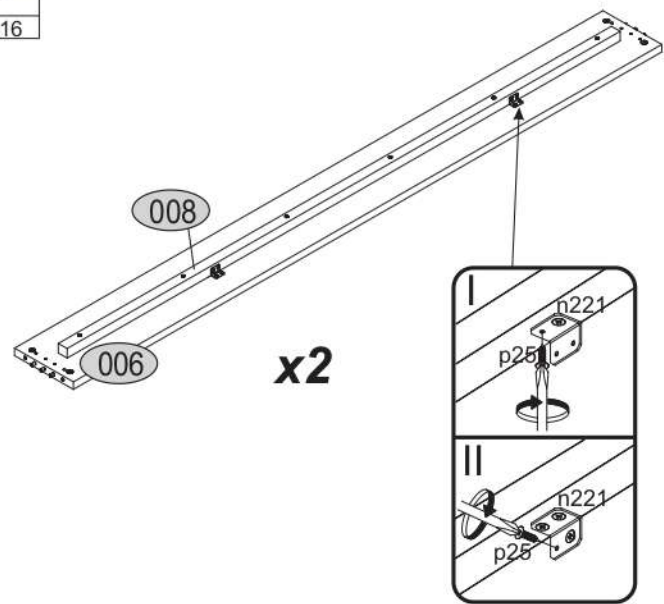

AIRON 2S 120/140/160

KÓD	ROZMĚR			BALÍČEK	
POSTEL 120/140/160					
006	2000	200	22	2	1/3
007	1984	70	30	1	1/3
008	1880	26	30	2	1/3
009	285	70	30	2	1/3
PŘÍSLUŠENSTVÍ				1	1/3
POSTEL 120					
001	1254	850	16/32	1	2/3
002	1254	455	16/32	1	3/3
POSTEL 140					
001	1454	850	16/32	1	2/3
002	1454	455	16/32	1	3/3
POSTEL 160					
001	1654	850	16/32	1	2/3
002	1654	455	16/32	1	3/3

<p>4x n63</p> 	<p>2x n34¹</p> 	<p>2x n34²</p> 	<p>6x k1</p> 
<p>2x e27</p> 	<p>8x r3</p> 	<p>12x p10</p> <p>Ø4x40</p> 	<p>16x p25</p> <p>Ø3.5x16</p> 
<p>8x e3</p> <p>Ø6.3x13</p> 	<p>8x r16</p> 	<p>12x f1</p> <p>Ø8x30</p> 	<p>32x e2</p> <p>Ø6.3x13</p> 
<p>6x p36</p> <p>Ø4x25</p> 	<p>4x n221</p> 	<p>1x z1</p> 	<p>12x p21</p> <p>Ø4x30</p> 

1

r16	n34	e3	k1
x8	x2	x8	x4

2

r3	f1
x8	x12

3

p10
x12

4

n221	p25
x4	x16