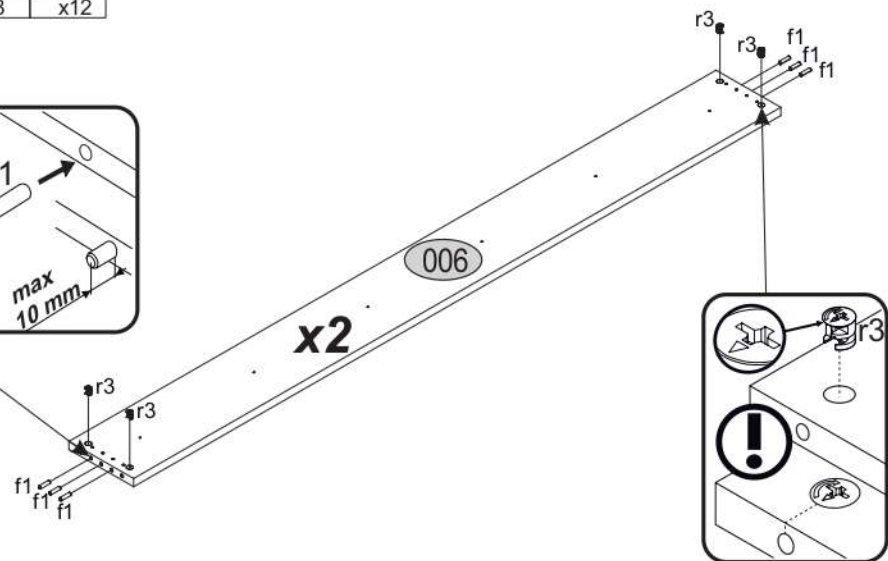

AIRON 2S 120/140/160

KÓD	ROZMĚR			BALÍČEK	
POSTEL 120/140/160					
006	2000	200	22	2	1/3
007	1984	70	30	1	1/3
008	1880	26	30	2	1/3
009	285	70	30	2	1/3
PŘÍSLUŠENSTVÍ				1	1/3
POSTEL 120					
001	1254	850	16/32	1	2/3
002	1254	455	16/32	1	3/3
POSTEL 140					
001	1454	850	16/32	1	2/3
002	1454	455	16/32	1	3/3
POSTEL 160					
001	1654	850	16/32	1	2/3
002	1654	455	16/32	1	3/3

<p>4x n63</p> 	<p>2x n34¹</p> 	<p>2x n34²</p> 	<p>6x k1</p> 
<p>2x e27</p> 	<p>8x r3</p> 	<p>12x p10</p> <p>Ø4x40</p> 	<p>16x p25</p> <p>Ø3.5x16</p> 
<p>8x e3</p> <p>Ø6.3x13</p> 	<p>8x r16</p> 	<p>12x f1</p> <p>Ø8x30</p> 	<p>32x e2</p> <p>Ø6.3x13</p> 
<p>6x p36</p> <p>Ø4x25</p> 	<p>4x n221</p> 	<p>1x z1</p> 	<p>12x p21</p> <p>Ø4x30</p> 

1

r16	n34	e3	k1
x8	x2	x8	x4

2

r3	f1
x8	x12

3

p10
x12

4

n221	p25
x4	x16