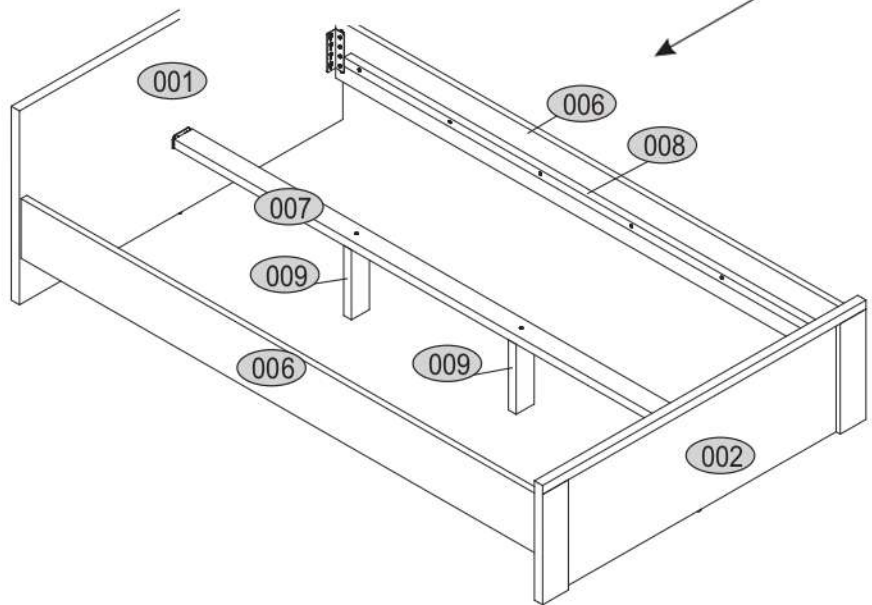

AIRON 2S 120/140/160

KÓD	ROZMĚR			BALÍČEK	
POSTEL 120/140/160					
006	2000	200	22	2	1/3
007	1984	70	30	1	1/3
008	1880	26	30	2	1/3
009	285	70	30	2	1/3
PŘÍSLUŠENSTVÍ				1	1/3
POSTEL 120					
001	1254	850	16/32	1	2/3
002	1254	455	16/32	1	3/3
POSTEL 140					
001	1454	850	16/32	1	2/3
002	1454	455	16/32	1	3/3
POSTEL 160					
001	1654	850	16/32	1	2/3
002	1654	455	16/32	1	3/3

<p>4x n63</p> 	<p>2x n34¹</p> 	<p>2x n34²</p> 	<p>6x k1</p> 
<p>2x e27</p> 	<p>8x r3</p> 	<p>12x p10</p> <p>Ø4x40</p> 	<p>16x p25</p> <p>Ø3.5x16</p> 
<p>8x e3</p> <p>Ø6.3x13</p> 	<p>8x r16</p> 	<p>12x f1</p> <p>Ø8x30</p> 	<p>32x e2</p> <p>Ø6.3x13</p> 
<p>6x p36</p> <p>Ø4x25</p> 	<p>4x n221</p> 	<p>1x z1</p> 	<p>12x p21</p> <p>Ø4x30</p> 

1

r16	n34	e3	k1
x8	x2	x8	x4

2

r3	f1
x8	x12

3

p10
x12

4

n221	p25
x4	x16