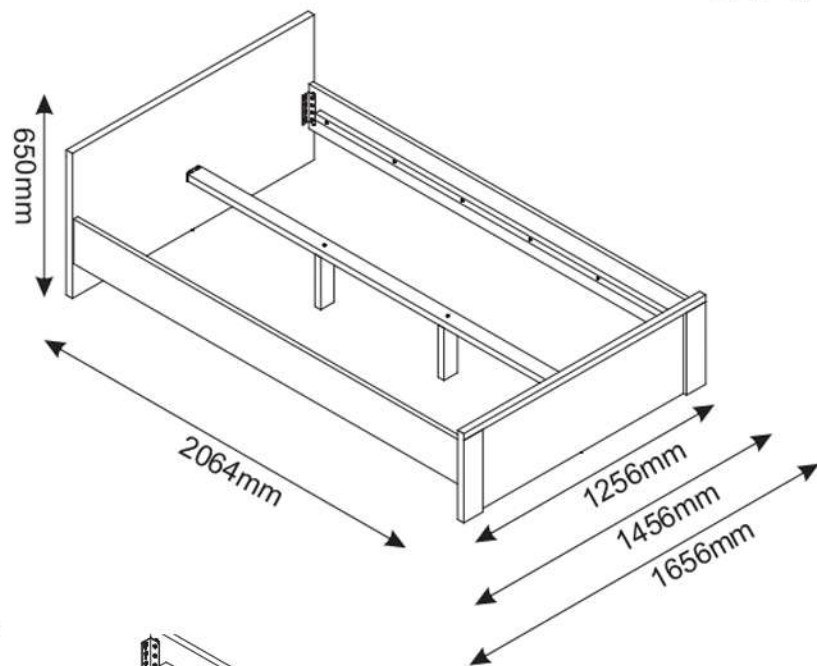

AIRON 2S 120/140/160

KÓD	ROZMĚR			BALÍČEK	
POSTEL 120/140/160					
006	2000	200	22	2	1/3
007	1984	70	30	1	1/3
008	1880	26	30	2	1/3
009	285	70	30	2	1/3
PŘÍSLUŠENSTVÍ				1	1/3
POSTEL 120					
001	1254	850	16/32	1	2/3
002	1254	455	16/32	1	3/3
POSTEL 140					
001	1454	850	16/32	1	2/3
002	1454	455	16/32	1	3/3
POSTEL 160					
001	1654	850	16/32	1	2/3
002	1654	455	16/32	1	3/3

<p>4x n63</p> 	<p>2x n34¹</p> 	<p>2x n34²</p> 	<p>6x k1</p> 
<p>2x e27</p> 	<p>8x r3</p> 	<p>12x p10</p> <p>Ø4x40</p> 	<p>16x p25</p> <p>Ø3.5x16</p> 
<p>8x e3</p> <p>Ø6.3x13</p> 	<p>8x r16</p> 	<p>12x f1</p> <p>Ø8x30</p> 	<p>32x e2</p> <p>Ø6.3x13</p> 
<p>6x p36</p> <p>Ø4x25</p> 	<p>4x n221</p> 	<p>1x z1</p> 	<p>12x p21</p> <p>Ø4x30</p> 

1

r16	n34	e3	k1
x8	x2	x8	x4

2

r3	f1
x8	x12

3

p10
x12

4

n221	p25
x4	x16