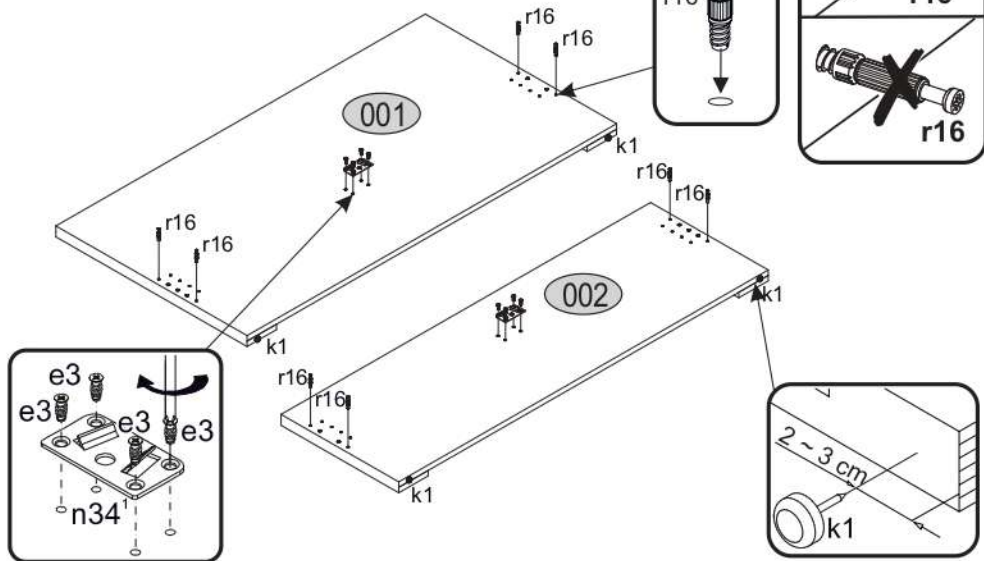

AIRON 2S 120/140/160

KÓD	ROZMĚR			BALÍČEK	
POSTEL 120/140/160					
006	2000	200	22	2	1/3
007	1984	70	30	1	1/3
008	1880	26	30	2	1/3
009	285	70	30	2	1/3
PŘÍSLUŠENSTVÍ				1	1/3
POSTEL 120					
001	1254	850	16/32	1	2/3
002	1254	455	16/32	1	3/3
POSTEL 140					
001	1454	850	16/32	1	2/3
002	1454	455	16/32	1	3/3
POSTEL 160					
001	1654	850	16/32	1	2/3
002	1654	455	16/32	1	3/3

<p>4x n63</p> 	<p>2x n34¹</p> 	<p>2x n34²</p> 	<p>6x k1</p> 
<p>2x e27</p> 	<p>8x r3</p> 	<p>12x p10</p> <p>Ø4x40</p> 	<p>16x p25</p> <p>Ø3.5x16</p> 
<p>8x e3</p> <p>Ø6.3x13</p> 	<p>8x r16</p> 	<p>12x f1</p> <p>Ø8x30</p> 	<p>32x e2</p> <p>Ø6.3x13</p> 
<p>6x p36</p> <p>Ø4x25</p> 	<p>4x n221</p> 	<p>1x z1</p> 	<p>12x p21</p> <p>Ø4x30</p> 

1

r16	n34	e3	k1
x8	x2	x8	x4

2

r3	f1
x8	x12

3

p10
x12

4

n221	p25
x4	x16