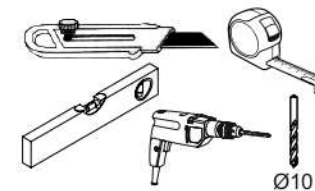

AIRON 2S 120/140/160

KÓD	ROZMER			BALÍK
POSTEL' 120/140/160				
006	2000	200	22	2 / 1/3
007	1984	70	30	1 / 1/3
008	1880	26	30	2 / 1/3
009	285	70	30	2 / 1/3
PRÍSLUŠENSTVO				1 / 1/3
POSTEL' 120				
001	1254	850	16/32	1 / 2/3
002	1254	455	16/32	1 / 3/3
POSTEL' 140				
001	1454	850	16/32	1 / 2/3
002	1454	455	16/32	1 / 3/3
POSTEL' 160				
001	1654	850	16/32	1 / 2/3
002	1654	455	16/32	1 / 3/3

<p>4x n63</p> 	<p>2x n34¹</p> 	<p>2x n34²</p> 	<p>6x k1</p> 
<p>2x e27</p> 	<p>8x r3</p> 	<p>12x p10</p> <p>Ø4x40</p> 	<p>16x p25</p> <p>Ø3.5x16</p> 
<p>8x e3</p> <p>Ø6.3x13</p> 	<p>8x r16</p> 	<p>12x f1</p> <p>Ø8x30</p> 	<p>32x e2</p> <p>Ø6.3x13</p> 
<p>6x p36</p> <p>Ø4x25</p> 	<p>4x n221</p> 	<p>1x z1</p> 	<p>12x p21</p> <p>Ø4x30</p> 