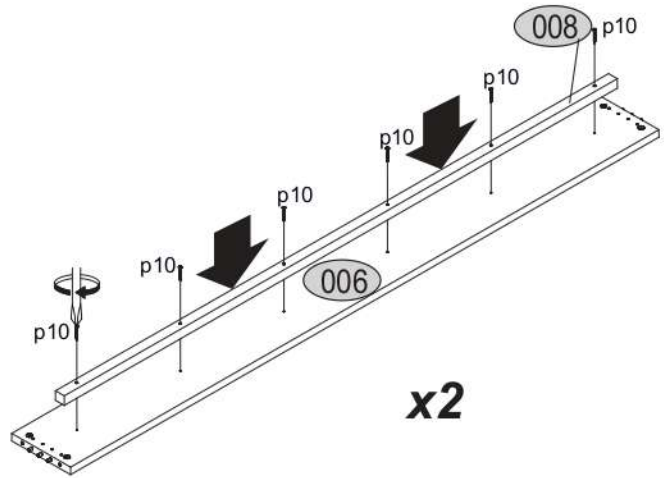

AIRON 2S 120/140/160

KÓD	ROZMER			BALÍK
POSTEL' 120/140/160				
006	2000	200	22	2 / 1/3
007	1984	70	30	1 / 1/3
008	1880	26	30	2 / 1/3
009	285	70	30	2 / 1/3
PRÍSLUŠENSTVO				1 / 1/3
POSTEL' 120				
001	1254	850	16/32	1 / 2/3
002	1254	455	16/32	1 / 3/3
POSTEL' 140				
001	1454	850	16/32	1 / 2/3
002	1454	455	16/32	1 / 3/3
POSTEL' 160				
001	1654	850	16/32	1 / 2/3
002	1654	455	16/32	1 / 3/3

<p>4x n63</p> 	<p>2x n34¹</p> 	<p>2x n34²</p> 	<p>6x k1</p> 
<p>2x e27</p> 	<p>8x r3</p> 	<p>12x p10</p> <p>Ø4x40</p> 	<p>16x p25</p> <p>Ø3.5x16</p> 
<p>8x e3</p> <p>Ø6.3x13</p> 	<p>8x r16</p> 	<p>12x f1</p> <p>Ø8x30</p> 	<p>32x e2</p> <p>Ø6.3x13</p> 
<p>6x p36</p> <p>Ø4x25</p> 	<p>4x n221</p> 	<p>1x z1</p> 	<p>12x p21</p> <p>Ø4x30</p> 

1**2****3****4**

5

6

7

8

9

p21
x12