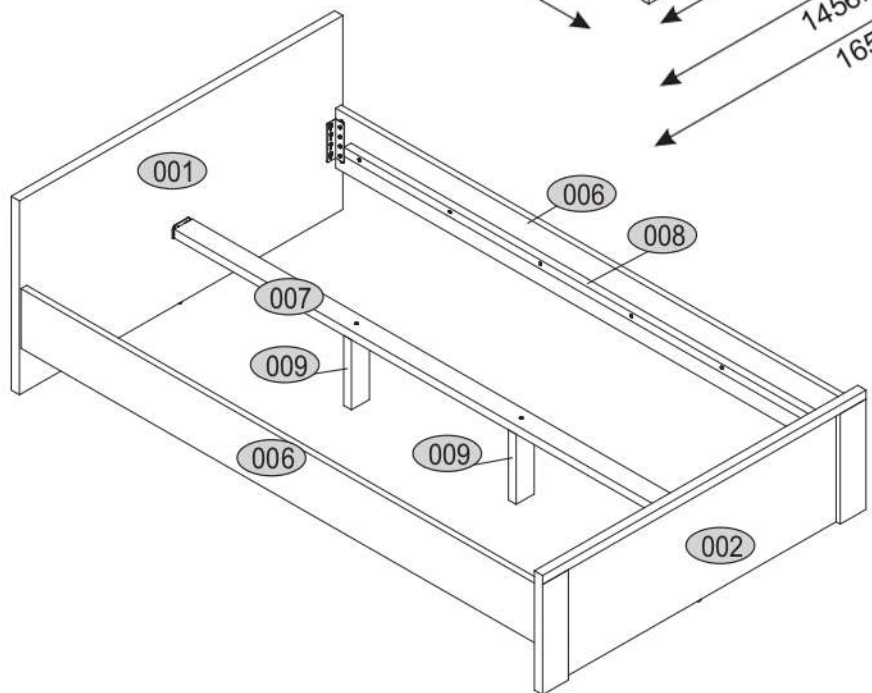

AIRON 2S 120/140/160

KÓD	ROZMER			BALÍK
POSTEL' 120/140/160				
006	2000	200	22	2 / 1/3
007	1984	70	30	1 / 1/3
008	1880	26	30	2 / 1/3
009	285	70	30	2 / 1/3
PRÍSLUŠENSTVO				1 / 1/3
POSTEL' 120				
001	1254	850	16/32	1 / 2/3
002	1254	455	16/32	1 / 3/3
POSTEL' 140				
001	1454	850	16/32	1 / 2/3
002	1454	455	16/32	1 / 3/3
POSTEL' 160				
001	1654	850	16/32	1 / 2/3
002	1654	455	16/32	1 / 3/3

<p>4x n63</p> 	<p>2x n34¹</p> 	<p>2x n34²</p> 	<p>6x k1</p> 
<p>2x e27</p> 	<p>8x r3</p> 	<p>12x p10</p> <p>Ø4x40</p> 	<p>16x p25</p> <p>Ø3.5x16</p> 
<p>8x e3</p> <p>Ø6.3x13</p> 	<p>8x r16</p> 	<p>12x f1</p> <p>Ø8x30</p> 	<p>32x e2</p> <p>Ø6.3x13</p> 
<p>6x p36</p> <p>Ø4x25</p> 	<p>4x n221</p> 	<p>1x z1</p> 	<p>12x p21</p> <p>Ø4x30</p> 