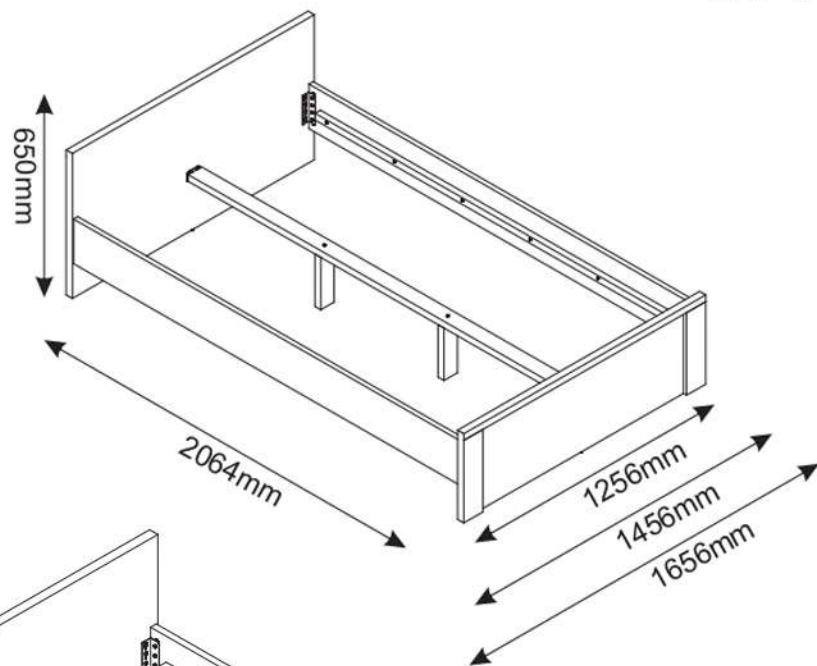

AIRON 2S 120/140/160

KÓD	ROZMER			BALÍK
POSTEL' 120/140/160				
006	2000	200	22	2 / 1/3
007	1984	70	30	1 / 1/3
008	1880	26	30	2 / 1/3
009	285	70	30	2 / 1/3
PRÍSLUŠENSTVO				1 / 1/3
POSTEL' 120				
001	1254	850	16/32	1 / 2/3
002	1254	455	16/32	1 / 3/3
POSTEL' 140				
001	1454	850	16/32	1 / 2/3
002	1454	455	16/32	1 / 3/3
POSTEL' 160				
001	1654	850	16/32	1 / 2/3
002	1654	455	16/32	1 / 3/3

<p>4x n63</p> 	<p>2x n34¹</p> 	<p>2x n34²</p> 	<p>6x k1</p> 
<p>2x e27</p> 	<p>8x r3</p> 	<p>12x p10</p> <p>Ø4x40</p> 	<p>16x p25</p> <p>Ø3.5x16</p> 
<p>8x e3</p> <p>Ø6.3x13</p> 	<p>8x r16</p> 	<p>12x f1</p> <p>Ø8x30</p> 	<p>32x e2</p> <p>Ø6.3x13</p> 
<p>6x p36</p> <p>Ø4x25</p> 	<p>4x n221</p> 	<p>1x z1</p> 	<p>12x p21</p> <p>Ø4x30</p> 