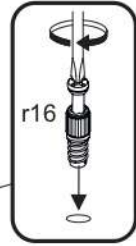

AIRON 2S 120/140/160

KÓD	ROZMER			BALÍK
POSTEL' 120/140/160				
006	2000	200	22	2 / 1/3
007	1984	70	30	1 / 1/3
008	1880	26	30	2 / 1/3
009	285	70	30	2 / 1/3
PRÍSLUŠENSTVO				1 / 1/3
POSTEL' 120				
001	1254	850	16/32	1 / 2/3
002	1254	455	16/32	1 / 3/3
POSTEL' 140				
001	1454	850	16/32	1 / 2/3
002	1454	455	16/32	1 / 3/3
POSTEL' 160				
001	1654	850	16/32	1 / 2/3
002	1654	455	16/32	1 / 3/3

<p>4x n63</p> 	<p>2x n34¹</p> 	<p>2x n34²</p> 	<p>6x k1</p> 
<p>2x e27</p> 	<p>8x r3</p> 	<p>12x p10</p> <p>Ø4x40</p> 	<p>16x p25</p> <p>Ø3.5x16</p> 
<p>8x e3</p> <p>Ø6.3x13</p> 	<p>8x r16</p> 	<p>12x f1</p> <p>Ø8x30</p> 	<p>32x e2</p> <p>Ø6.3x13</p> 
<p>6x p36</p> <p>Ø4x25</p> 	<p>4x n221</p> 	<p>1x z1</p> 	<p>12x p21</p> <p>Ø4x30</p> 

1**2****3****4**

5

6

7

8

9

p21
x12