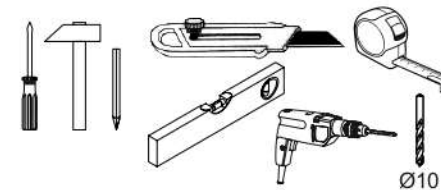

# AIRON 80

KÓD	ROZMER				BALÍK
001	1000	170	16	4	1/1
003	790	198	16	1	1/1
004	752	90	16	1	1/1
005	752	90	16	1	1/1
PRÍSLUŠENSTVO				1	1/1

<b>4x e1</b>  Ø7x50	<b>4x e19</b>  Ø5x9	<b>2x e2</b>  Ø6.3x13	<b>8x f1</b>  Ø8x30
<b>16x f13</b>  Ø8x20	<b>2x f3</b> 	<b>2x g2</b> 	<b>8x j8</b>  Ø4x25
<b>2x p17</b>  Ø6x50	<b>8x p9</b>  Ø4x30	<b>4x g435.12</b> 	<b>1x z1</b> 

- 1**
- |     |     |    |    |    |
|-----|-----|----|----|----|
| f13 | e19 | f1 | g2 | e2 |
| x16 | x4  | x8 | x2 | x2 |

- 2**
- |    |    |
|----|----|
| p9 | e1 |
| x4 | x4 |

- 3**
- |    |         |
|----|---------|
| j8 | g435.12 |
| x8 | x4      |