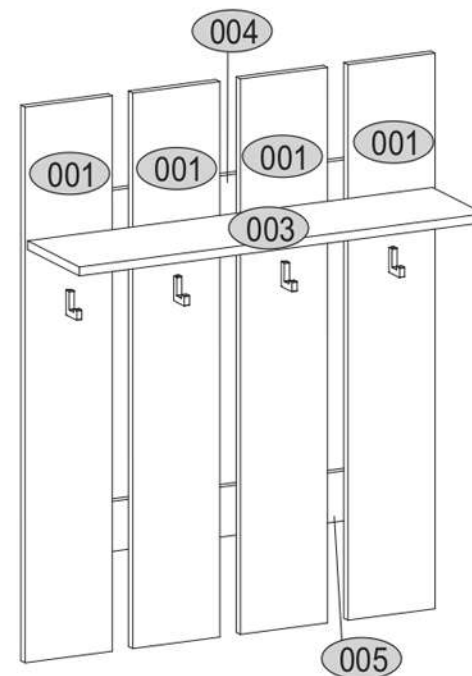

# AIRON 80

KÓD	ROZMER				BALÍK
001	1000	170	16	4	1/1
003	790	198	16	1	1/1
004	752	90	16	1	1/1
005	752	90	16	1	1/1
PRÍSLUŠENSTVO				1	1/1

<b>4x e1</b>  Ø7x50	<b>4x e19</b>  Ø5x9	<b>2x e2</b>  Ø6.3x13	<b>8x f1</b>  Ø8x30
<b>16x f13</b>  Ø8x20	<b>2x f3</b> 	<b>2x g2</b> 	<b>8x j8</b>  Ø4x25
<b>2x p17</b>  Ø6x50	<b>8x p9</b>  Ø4x30	<b>4x g435.12</b> 	<b>1x z1</b> 

- 4**
- |    |
|----|
| p9 |
| x4 |

- 5**
- |    |     |
|----|-----|
| f3 | p17 |
| x2 | x2  |

kg max.