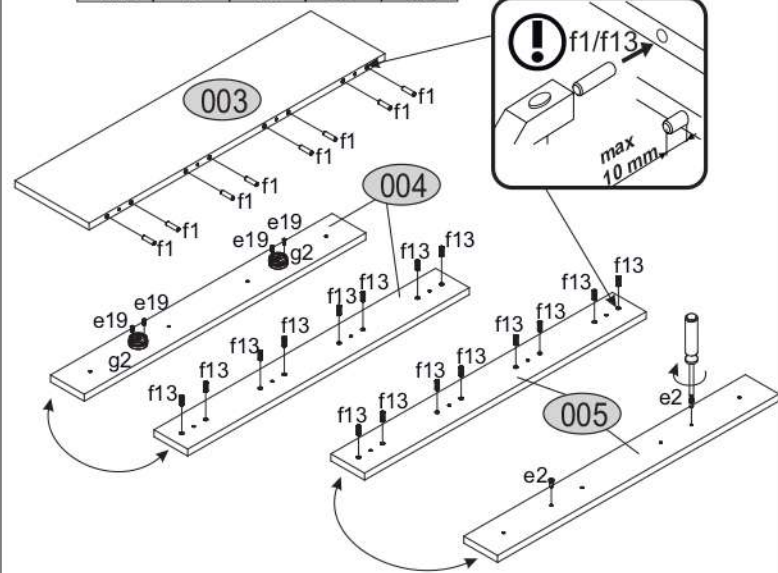

# AIRON 80

KÓD	ROZMER				BALÍK
001	1000	170	16	4	1/1
003	790	198	16	1	1/1
004	752	90	16	1	1/1
005	752	90	16	1	1/1
PRÍSLUŠENSTVO				1	1/1

<b>4x e1</b>  Ø7x50	<b>4x e19</b>  Ø5x9	<b>2x e2</b>  Ø6.3x13	<b>8x f1</b>  Ø8x30
<b>16x f13</b>  Ø8x20	<b>2x f3</b> 	<b>2x g2</b> 	<b>8x j8</b>  Ø4x25
<b>2x p17</b>  Ø6x50	<b>8x p9</b>  Ø4x30	<b>4x g435.12</b> 	<b>1x z1</b> 

- 1**
- |     |     |    |    |    |
|-----|-----|----|----|----|
| f13 | e19 | f1 | g2 | e2 |
| x16 | x4  | x8 | x2 | x2 |

- 2**
- |    |    |
|----|----|
| p9 | e1 |
| x4 | x4 |

- 3**
- |    |         |
|----|---------|
| j8 | g435.12 |
| x8 | x4      |

- 4**
- |    |
|----|
| p9 |
| x4 |

- 5**
- |    |     |
|----|-----|
| f3 | p17 |
| x2 | x2  |

kg max.