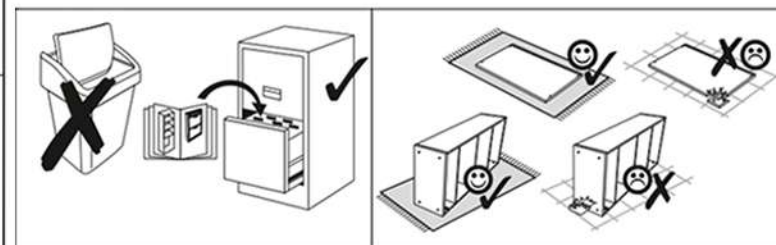

# AIRON 80

KÓD	ROZMER				BALÍK
001	1000	170	16	4	1/1
003	790	198	16	1	1/1
004	752	90	16	1	1/1
005	752	90	16	1	1/1
PRÍSLUŠENSTVO				1	1/1

<b>4x e1</b>  Ø7x50	<b>4x e19</b>  Ø5x9	<b>2x e2</b>  Ø6.3x13	<b>8x f1</b>  Ø8x30
<b>16x f13</b>  Ø8x20	<b>2x f3</b> 	<b>2x g2</b> 	<b>8x j8</b>  Ø4x25
<b>2x p17</b>  Ø6x50	<b>8x p9</b>  Ø4x30	<b>4x g435.12</b> 	<b>1x z1</b> 