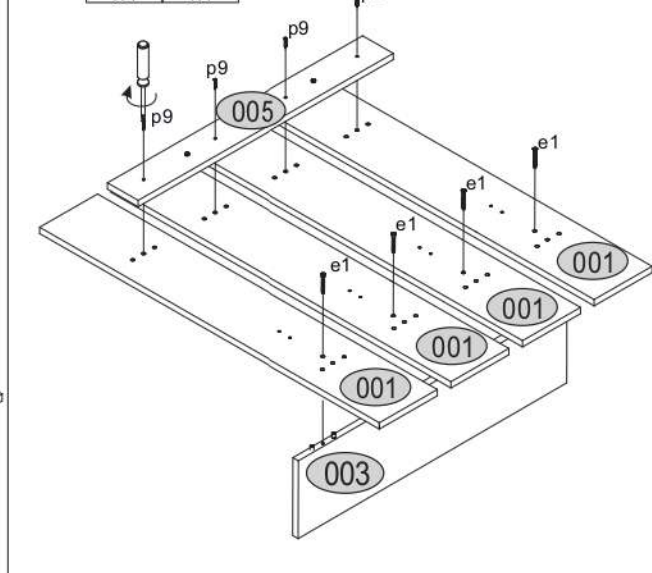

# AIRON 80

KÓD	ROZMER				BALÍK
001	1000	170	16	4	1/1
003	790	198	16	1	1/1
004	752	90	16	1	1/1
005	752	90	16	1	1/1
PRÍSLUŠENSTVO				1	1/1

<b>4x e1</b>  Ø7x50	<b>4x e19</b>  Ø5x9	<b>2x e2</b>  Ø6.3x13	<b>8x f1</b>  Ø8x30
<b>16x f13</b>  Ø8x20	<b>2x f3</b> 	<b>2x g2</b> 	<b>8x j8</b>  Ø4x25
<b>2x p17</b>  Ø6x50	<b>8x p9</b>  Ø4x30	<b>4x g435.12</b> 	<b>1x z1</b> 

- 1**
- |     |     |    |    |    |
|-----|-----|----|----|----|
| f13 | e19 | f1 | g2 | e2 |
| x16 | x4  | x8 | x2 | x2 |

- 2**
- |    |    |
|----|----|
| p9 | e1 |
| x4 | x4 |

- 3**
- |    |         |
|----|---------|
| j8 | g435.12 |
| x8 | x4      |