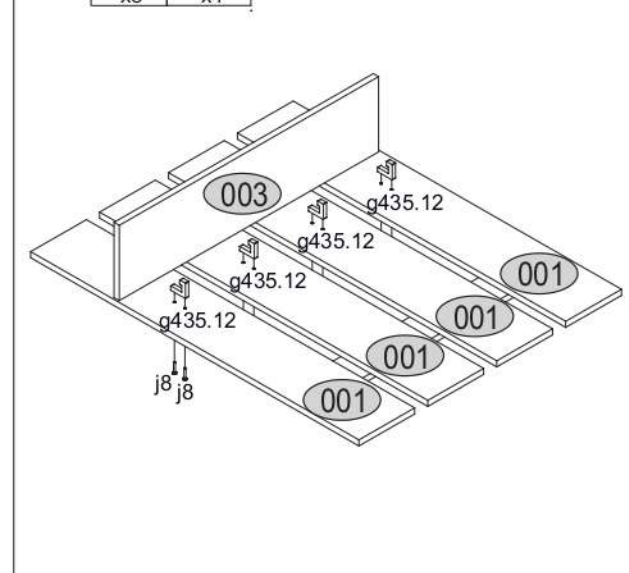

# AIRON 80

KÓD	ROZMER				BALÍK
001	1000	170	16	4	1/1
003	790	198	16	1	1/1
004	752	90	16	1	1/1
005	752	90	16	1	1/1
PRÍSLUŠENSTVO				1	1/1

<b>4x e1</b>  Ø7x50	<b>4x e19</b>  Ø5x9	<b>2x e2</b>  Ø6.3x13	<b>8x f1</b>  Ø8x30
<b>16x f13</b>  Ø8x20	<b>2x f3</b> 	<b>2x g2</b> 	<b>8x j8</b>  Ø4x25
<b>2x p17</b>  Ø6x50	<b>8x p9</b>  Ø4x30	<b>4x g435.12</b> 	<b>1x z1</b> 

- 1**
- |     |     |    |    |    |
|-----|-----|----|----|----|
| f13 | e19 | f1 | g2 | e2 |
| x16 | x4  | x8 | x2 | x2 |

- 2**
- |    |    |
|----|----|
| p9 | e1 |
| x4 | x4 |

- 3**
- |    |         |
|----|---------|
| j8 | g435.12 |
| x8 | x4      |

- 4**
- |    |
|----|
| p9 |
| x4 |

- 5**
- |    |     |
|----|-----|
| f3 | p17 |
| x2 | x2  |

kg max.