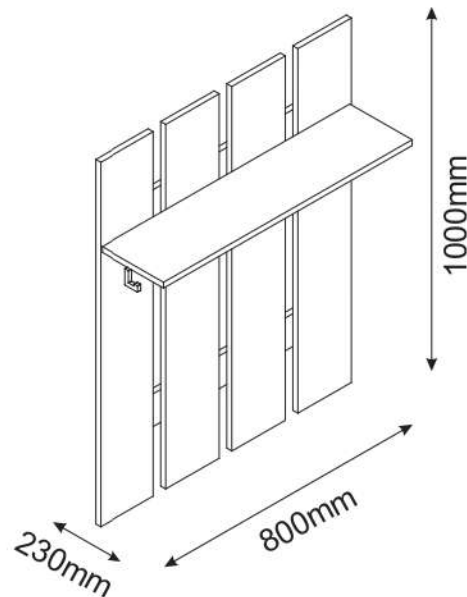

# AIRON 80

KÓD	ROZMER				BALÍK
001	1000	170	16	4	1/1
003	790	198	16	1	1/1
004	752	90	16	1	1/1
005	752	90	16	1	1/1
PRÍSLUŠENSTVO				1	1/1

<b>4x e1</b>  Ø7x50	<b>4x e19</b>  Ø5x9	<b>2x e2</b>  Ø6.3x13	<b>8x f1</b>  Ø8x30
<b>16x f13</b>  Ø8x20	<b>2x f3</b> 	<b>2x g2</b> 	<b>8x j8</b>  Ø4x25
<b>2x p17</b>  Ø6x50	<b>8x p9</b>  Ø4x30	<b>4x g435.12</b> 	<b>1x z1</b> 