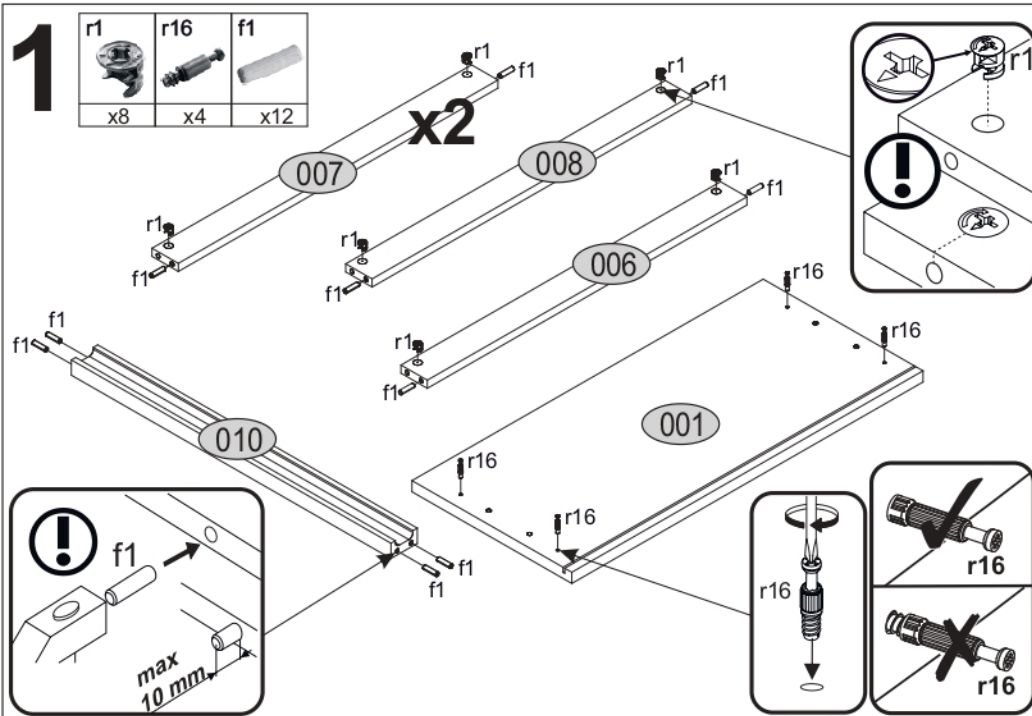

AIRON 2K

Ø10

KÓD	ROZMER				BALÍK
	800	364	22	1	
001	800	364	22	1	1/2
002	839	360	16/32	1	1/2
003	839	360	16/32	1	1/2
004	722	346	16	2	1/2
006	728	60	16	1	1/2
007	728	60	16	2	1/2
008	728	60	16	1	1/2
010	728	60	30	1	1/2
011	718	140	10	4	1/2
012	718	85	10	2	1/2
013	786	373	2,5	2	1/2
PRÍSLUŠENSTVO				1	2/2

<p>2x c412.030</p> 	<p>16x f1 Ø8x30</p> 	<p>1x f3</p> 	<p>4x k1</p> 	  	
<p>1x n14</p> 	<p>1x n260.01</p> 	<p>1x p17 Ø6x50</p> 	<p>21x p25 Ø3.5x16</p> 		 
<p>2x m9</p> 	<p>4x m9(2)</p> 	<p>4x m11</p> 	<p>4x m10</p> 		
<p>4x p42</p> 	<p>12x p52</p> 	<p>12x r1 15x12</p> 	<p>12x r16 Ø5x24</p> 		 
<p>6x l2</p> 	<p>4x j1 Ø4x20</p> 	<p>1x z1</p> 			

x2

9

m10	j1
	
x4	x4