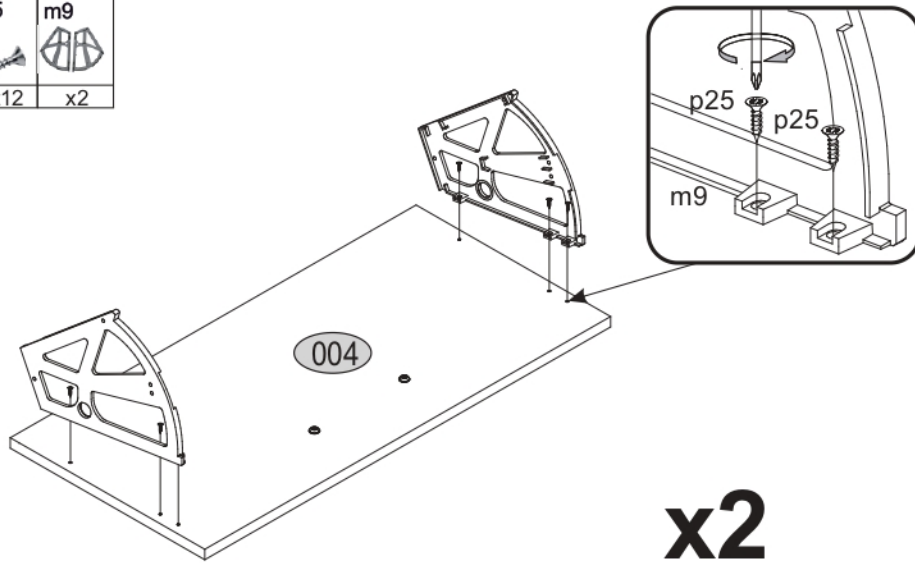

7

p25	m9
x12	x2

x2

8

p52
x12