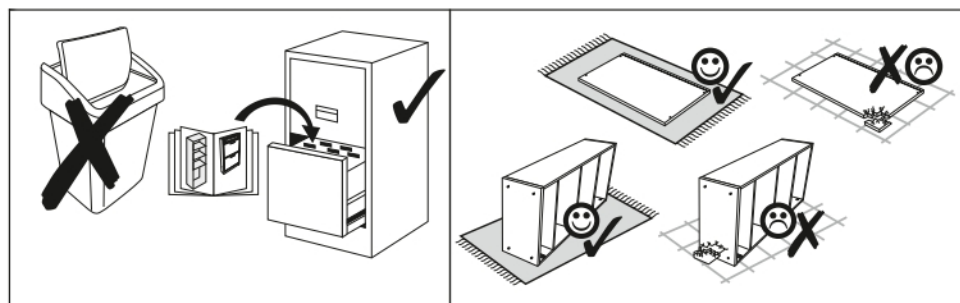

AIRON 2K

Ø10

KÓD	ROZMER				BALÍK
	800	364	22	1	
001	800	364	22	1	1/2
002	839	360	16/32	1	1/2
003	839	360	16/32	1	1/2
004	722	346	16	2	1/2
006	728	60	16	1	1/2
007	728	60	16	2	1/2
008	728	60	16	1	1/2
010	728	60	30	1	1/2
011	718	140	10	4	1/2
012	718	85	10	2	1/2
013	786	373	2,5	2	1/2
PRÍSLUŠENSTVO				1	2/2