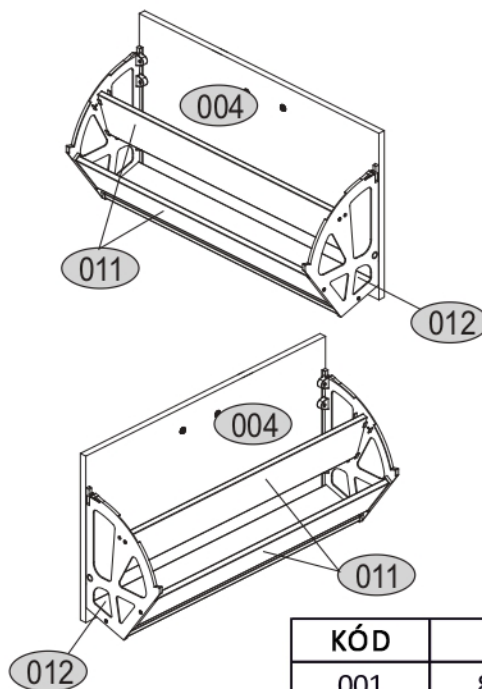

AIRON 2K

Ø10

KÓD	ROZMER				BALÍK
	800	364	22	1	
001	800	364	22	1	1/2
002	839	360	16/32	1	1/2
003	839	360	16/32	1	1/2
004	722	346	16	2	1/2
006	728	60	16	1	1/2
007	728	60	16	2	1/2
008	728	60	16	1	1/2
010	728	60	30	1	1/2
011	718	140	10	4	1/2
012	718	85	10	2	1/2
013	786	373	2,5	2	1/2
PRÍSLUŠENSTVO				1	2/2

<p>2x c412.030</p> 	<p>16x f1 Ø8x30</p> 	<p>1x f3</p> 	<p>4x k1</p> 	  	
<p>1x n14</p> 	<p>1x n260.01</p> 	<p>1x p17 Ø6x50</p> 	<p>21x p25 Ø3.5x16</p> 		 
<p>2x m9</p> 	<p>4x m9(2)</p> 	<p>4x m11</p> 	<p>4x m10</p> 		
<p>4x p42</p> 	<p>12x p52</p> 	<p>12x r1 15x12</p> 	<p>12x r16 Ø5x24</p> 		 
<p>6x l2</p> 	<p>4x j1 Ø4x20</p> 	<p>1x z1</p> 			