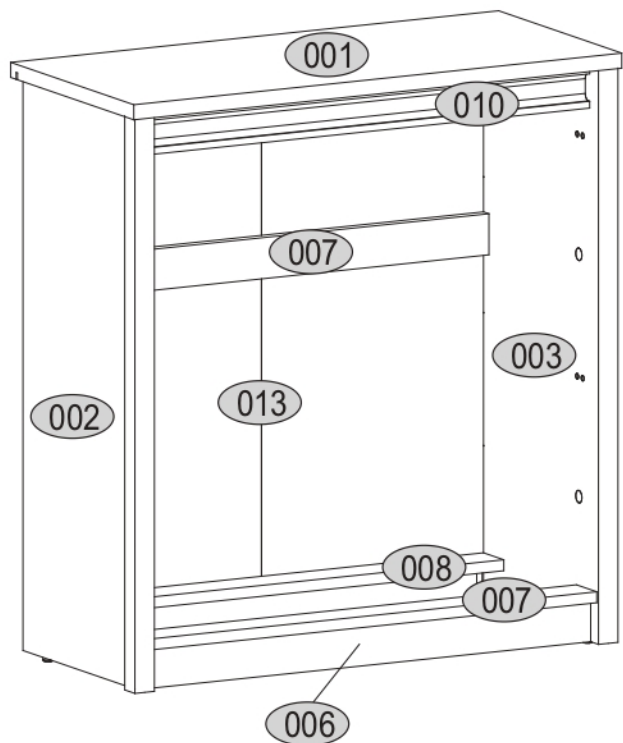

AIRON 2K

Ø10

KÓD	ROZMER				BALÍK
	800	364	22	1	
001	800	364	22	1	1/2
002	839	360	16/32	1	1/2
003	839	360	16/32	1	1/2
004	722	346	16	2	1/2
006	728	60	16	1	1/2
007	728	60	16	2	1/2
008	728	60	16	1	1/2
010	728	60	30	1	1/2
011	718	140	10	4	1/2
012	718	85	10	2	1/2
013	786	373	2,5	2	1/2
PRÍSLUŠENSTVO				1	2/2

<p>2x c412.030</p> 	<p>16x f1 Ø8x30</p> 	<p>1x f3</p> 	<p>4x k1</p> 	  	
<p>1x n14</p> 	<p>1x n260.01</p> 	<p>1x p17 Ø6x50</p> 	<p>21x p25 Ø3.5x16</p> 		 
<p>2x m9</p> 	<p>4x m9(2)</p> 	<p>4x m11</p> 	<p>4x m10</p> 		
<p>4x p42</p> 	<p>12x p52</p> 	<p>12x r1 15x12</p> 	<p>12x r16 Ø5x24</p> 		 
<p>6x l2</p> 	<p>4x j1 Ø4x20</p> 	<p>1x z1</p> 			