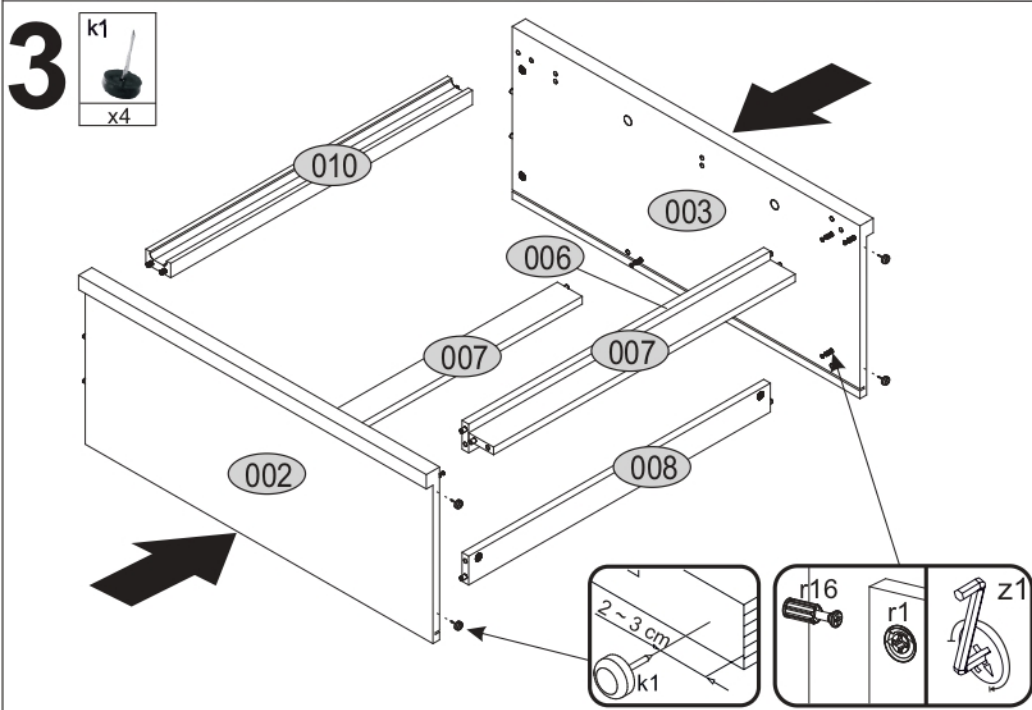

AIRON 2K

Ø10

KÓD	ROZMER				BALÍK
	800	364	22	1	
001	800	364	22	1	1/2
002	839	360	16/32	1	1/2
003	839	360	16/32	1	1/2
004	722	346	16	2	1/2
006	728	60	16	1	1/2
007	728	60	16	2	1/2
008	728	60	16	1	1/2
010	728	60	30	1	1/2
011	718	140	10	4	1/2
012	718	85	10	2	1/2
013	786	373	2,5	2	1/2
PRÍSLUŠENSTVO				1	2/2

<p>2x c412.030</p> 	<p>16x f1 Ø8x30</p> 	<p>1x f3</p> 	<p>4x k1</p> 	  	
<p>1x n14</p> 	<p>1x n260.01</p> 	<p>1x p17 Ø6x50</p> 	<p>21x p25 Ø3.5x16</p> 		 
<p>2x m9</p> 	<p>4x m9(2)</p> 	<p>4x m11</p> 	<p>4x m10</p> 		
<p>4x p42</p> 	<p>12x p52</p> 	<p>12x r1 15x12</p> 	<p>12x r16 Ø5x24</p> 		 
<p>6x l2</p> 	<p>4x j1 Ø4x20</p> 	<p>1x z1</p> 			