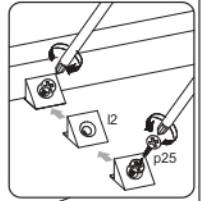

6

n14	p25	n260.01	p17	f3	l2
x1	x9	x1	x1	x1	x6