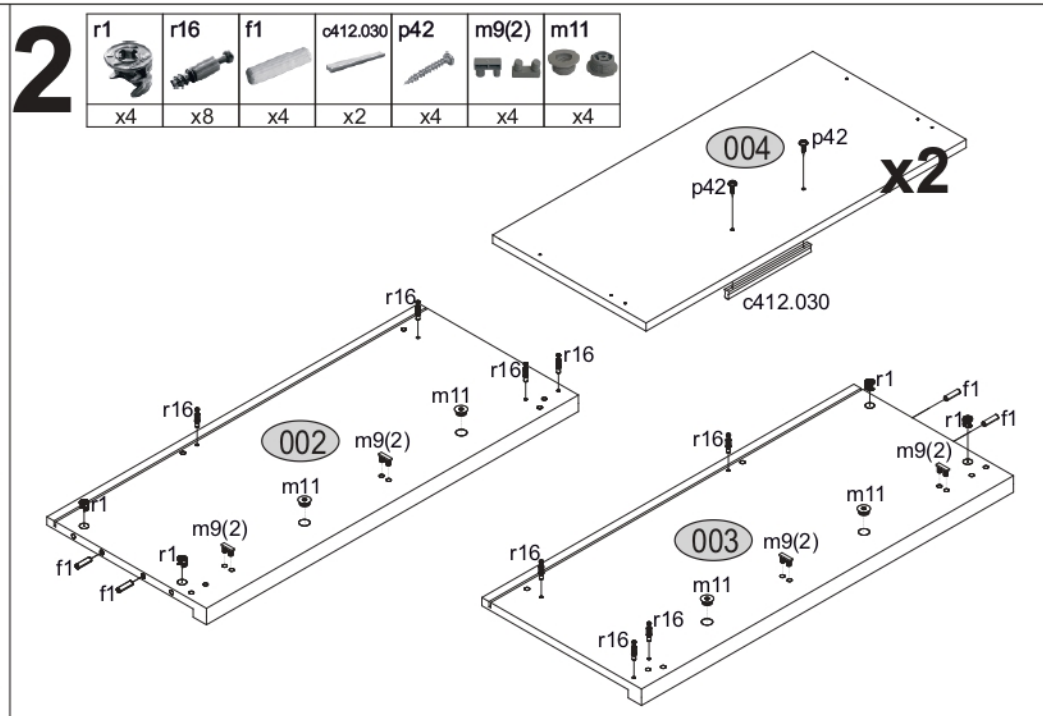

AIRON 2K

Ø10

KÓD	ROZMER				BALÍK
	800	364	22	1	
001	800	364	22	1	1/2
002	839	360	16/32	1	1/2
003	839	360	16/32	1	1/2
004	722	346	16	2	1/2
006	728	60	16	1	1/2
007	728	60	16	2	1/2
008	728	60	16	1	1/2
010	728	60	30	1	1/2
011	718	140	10	4	1/2
012	718	85	10	2	1/2
013	786	373	2,5	2	1/2
PRÍSLUŠENSTVO				1	2/2

<p>2x c412.030</p> 	<p>16x f1 Ø8x30</p> 	<p>1x f3</p> 	<p>4x k1</p> 	  	
<p>1x n14</p> 	<p>1x n260.01</p> 	<p>1x p17 Ø6x50</p> 	<p>21x p25 Ø3.5x16</p> 		 
<p>2x m9</p> 	<p>4x m9(2)</p> 	<p>4x m11</p> 	<p>4x m10</p> 		
<p>4x p42</p> 	<p>12x p52</p> 	<p>12x r1 15x12</p> 	<p>12x r16 Ø5x24</p> 		 
<p>6x l2</p> 	<p>4x j1 Ø4x20</p> 	<p>1x z1</p> 			