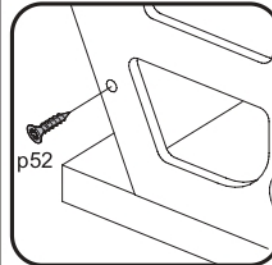

AIRON 2K

Ø10

KÓD	ROZMER				BALÍK
	800	364	22	1	
001	800	364	22	1	1/2
002	839	360	16/32	1	1/2
003	839	360	16/32	1	1/2
004	722	346	16	2	1/2
006	728	60	16	1	1/2
007	728	60	16	2	1/2
008	728	60	16	1	1/2
010	728	60	30	1	1/2
011	718	140	10	4	1/2
012	718	85	10	2	1/2
013	786	373	2,5	2	1/2
PRÍSLUŠENSTVO				1	2/2

<p>2x c412.030</p> 	<p>16x f1 Ø8x30</p> 	<p>1x f3</p> 	<p>4x k1</p> 	  	
<p>1x n14</p> 	<p>1x n260.01</p> 	<p>1x p17 Ø6x50</p> 	<p>21x p25 Ø3.5x16</p> 		 
<p>2x m9</p> 	<p>4x m9(2)</p> 	<p>4x m11</p> 	<p>4x m10</p> 		
<p>4x p42</p> 	<p>12x p52</p> 	<p>12x r1 15x12</p> 	<p>12x r16 Ø5x24</p> 		 
<p>6x l2</p> 	<p>4x j1 Ø4x20</p> 	<p>1x z1</p> 			

5

6

n14	p25	n260.01	p17	f3	l2
x1	x9	x1	x1	x1	x6

7

p25	m9
x12	x2

x2

8

p52
x12

x2

9

m10	j1
	
x4	x4