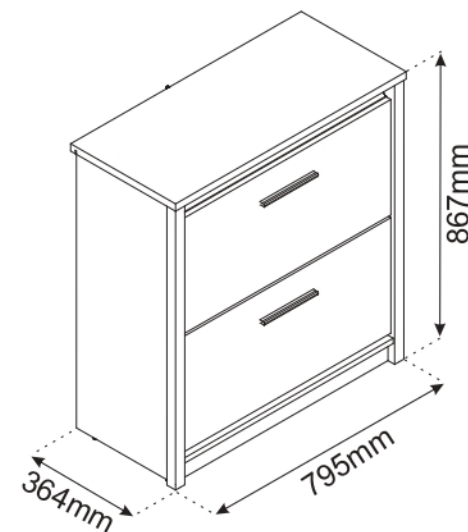

AIRON 2K

Ø10

KÓD	ROZMER				BALÍK
	800	364	22	1	
001	800	364	22	1	1/2
002	839	360	16/32	1	1/2
003	839	360	16/32	1	1/2
004	722	346	16	2	1/2
006	728	60	16	1	1/2
007	728	60	16	2	1/2
008	728	60	16	1	1/2
010	728	60	30	1	1/2
011	718	140	10	4	1/2
012	718	85	10	2	1/2
013	786	373	2,5	2	1/2
PRÍSLUŠENSTVO				1	2/2

<p>2x c412.030</p> 	<p>16x f1 Ø8x30</p> 	<p>1x f3</p> 	<p>4x k1</p> 	  	
<p>1x n14</p> 	<p>1x n260.01</p> 	<p>1x p17 Ø6x50</p> 	<p>21x p25 Ø3.5x16</p> 		 
<p>2x m9</p> 	<p>4x m9(2)</p> 	<p>4x m11</p> 	<p>4x m10</p> 		
<p>4x p42</p> 	<p>12x p52</p> 	<p>12x r1 15x12</p> 	<p>12x r16 Ø5x24</p> 		 
<p>6x l2</p> 	<p>4x j1 Ø4x20</p> 	<p>1x z1</p> 			