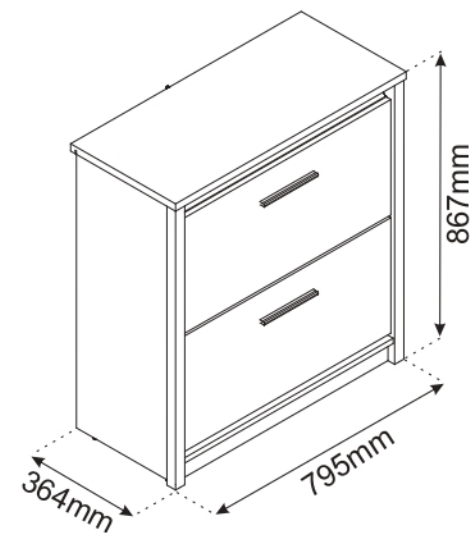

AIRON 2K

Ø10

KÓD	ROZMĚR			BALÍČEK	
	800	364	22		
001	800	364	22	1	1/2
002	839	360	16/32	1	1/2
003	839	360	16/32	1	1/2
004	722	346	16	2	1/2
006	728	60	16	1	1/2
007	728	60	16	2	1/2
008	728	60	16	1	1/2
010	728	60	30	1	1/2
011	718	140	10	4	1/2
012	718	85	10	2	1/2
013	786	373	2,5	2	1/2
PŘÍSLUŠENSTVÍ				1	2/2

<p>2x c412.030</p> 	<p>16x f1 Ø8x30</p> 	<p>1x f3</p> 	<p>4x k1</p> 	
<p>1x n14</p> 	<p>1x n260.01</p> 	<p>1x p17 Ø6x50</p> 	<p>21x p25 Ø3.5x16</p> 	
<p>2x m9</p> 	<p>4x m9(2)</p> 	<p>4x m11</p> 	<p>4x m10</p> 	
<p>4x p42</p> 	<p>12x p52</p> 	<p>12x r1 15x12</p> 	<p>12x r16 Ø5x24</p> 	
<p>6x l2</p> 	<p>4x j1 Ø4x20</p> 	<p>1x z1</p> 		