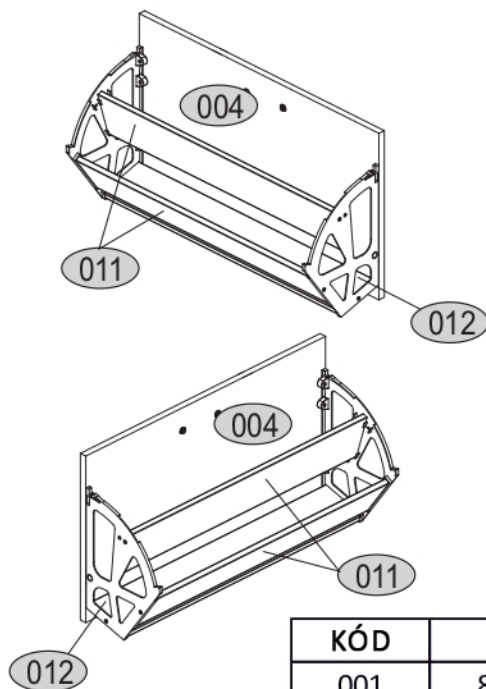

AIRON 2K

Ø10

KÓD	ROZMĚR			BALÍČEK	
	800	364	22		
001	800	364	22	1	1/2
002	839	360	16/32	1	1/2
003	839	360	16/32	1	1/2
004	722	346	16	2	1/2
006	728	60	16	1	1/2
007	728	60	16	2	1/2
008	728	60	16	1	1/2
010	728	60	30	1	1/2
011	718	140	10	4	1/2
012	718	85	10	2	1/2
013	786	373	2,5	2	1/2
PŘÍSLUŠENSTVÍ				1	2/2

<p>2x c412.030</p> 	<p>16x f1 Ø8x30</p> 	<p>1x f3</p> 	<p>4x k1</p> 	
<p>1x n14</p> 	<p>1x n260.01</p> 	<p>1x p17 Ø6x50</p> 	<p>21x p25 Ø3.5x16</p> 	
<p>2x m9</p> 	<p>4x m9(2)</p> 	<p>4x m11</p> 	<p>4x m10</p> 	
<p>4x p42</p> 	<p>12x p52</p> 	<p>12x r1 15x12</p> 	<p>12x r16 Ø5x24</p> 	
<p>6x l2</p> 	<p>4x j1 Ø4x20</p> 	<p>1x z1</p> 		