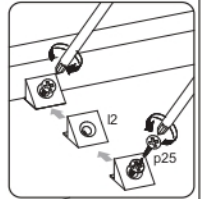

6

n14	p25	n260.01	p17	f3	l2
x1	x9	x1	x1	x1	x6