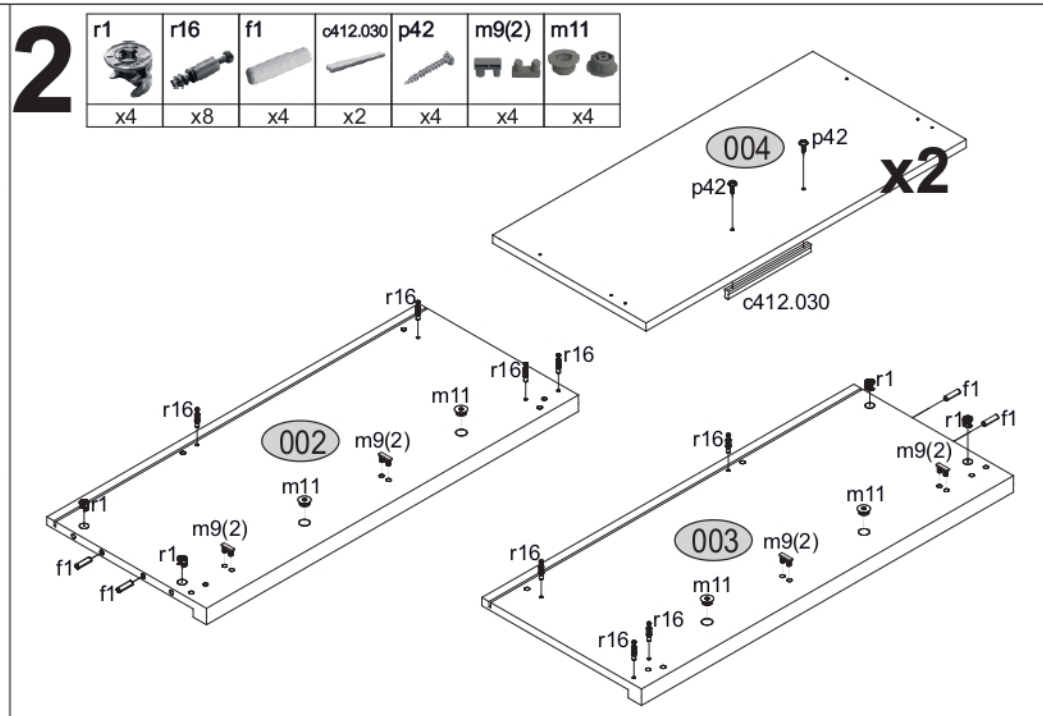

AIRON 2K

Ø10

KÓD	ROZMĚR			BALÍČEK	
	800	364	22		
001	800	364	22	1	1/2
002	839	360	16/32	1	1/2
003	839	360	16/32	1	1/2
004	722	346	16	2	1/2
006	728	60	16	1	1/2
007	728	60	16	2	1/2
008	728	60	16	1	1/2
010	728	60	30	1	1/2
011	718	140	10	4	1/2
012	718	85	10	2	1/2
013	786	373	2,5	2	1/2
PŘÍSLUŠENSTVÍ				1	2/2

<p>2x c412.030</p> 	<p>16x f1 Ø8x30</p> 	<p>1x f3</p> 	<p>4x k1</p> 	
<p>1x n14</p> 	<p>1x n260.01</p> 	<p>1x p17 Ø6x50</p> 	<p>21x p25 Ø3.5x16</p> 	
<p>2x m9</p> 	<p>4x m9(2)</p> 	<p>4x m11</p> 	<p>4x m10</p> 	
<p>4x p42</p> 	<p>12x p52</p> 	<p>12x r1 15x12</p> 	<p>12x r16 Ø5x24</p> 	
<p>6x l2</p> 	<p>4x j1 Ø4x20</p> 	<p>1x z1</p> 		