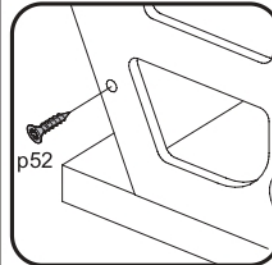

AIRON 2K

Ø10

KÓD	ROZMĚR			BALÍČEK	
	800	364	22		
001	800	364	22	1	1/2
002	839	360	16/32	1	1/2
003	839	360	16/32	1	1/2
004	722	346	16	2	1/2
006	728	60	16	1	1/2
007	728	60	16	2	1/2
008	728	60	16	1	1/2
010	728	60	30	1	1/2
011	718	140	10	4	1/2
012	718	85	10	2	1/2
013	786	373	2,5	2	1/2
PŘÍSLUŠENSTVÍ				1	2/2

<p>2x c412.030</p> 	<p>16x f1 Ø8x30</p> 	<p>1x f3</p> 	<p>4x k1</p> 	
<p>1x n14</p> 	<p>1x n260.01</p> 	<p>1x p17 Ø6x50</p> 	<p>21x p25 Ø3.5x16</p> 	
<p>2x m9</p> 	<p>4x m9(2)</p> 	<p>4x m11</p> 	<p>4x m10</p> 	
<p>4x p42</p> 	<p>12x p52</p> 	<p>12x r1 15x12</p> 	<p>12x r16 Ø5x24</p> 	
<p>6x l2</p> 	<p>4x j1 Ø4x20</p> 	<p>1x z1</p> 		

5

6

n14	p25	n260.01	p17	f3	l2
x1	x9	x1	x1	x1	x6

7

p25	m9
x12	x2

x2

8

p52
x12

x2

9

m10	j1
	
x4	x4