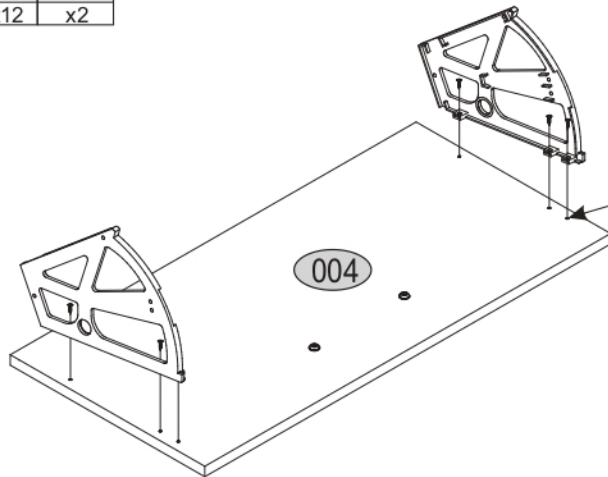

AIRON 2K

Ø10

KÓD	ROZMĚR			BALÍČEK	
	800	364	22		
001	800	364	22	1	1/2
002	839	360	16/32	1	1/2
003	839	360	16/32	1	1/2
004	722	346	16	2	1/2
006	728	60	16	1	1/2
007	728	60	16	2	1/2
008	728	60	16	1	1/2
010	728	60	30	1	1/2
011	718	140	10	4	1/2
012	718	85	10	2	1/2
013	786	373	2,5	2	1/2
PŘÍSLUŠENSTVÍ				1	2/2

5

6

n14	p25	n260.01	p17	f3	l2
x1	x9	x1	x1	x1	x6

7

p25	m9
x12	x2

x2

8

p52
x12