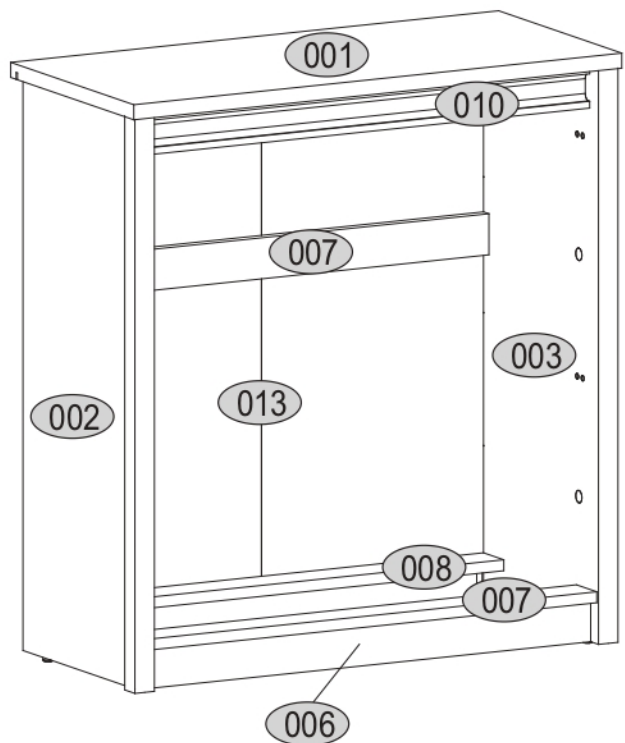

AIRON 2K

Ø10

KÓD	ROZMĚR			BALÍČEK	
	800	364	22		
001	800	364	22	1	1/2
002	839	360	16/32	1	1/2
003	839	360	16/32	1	1/2
004	722	346	16	2	1/2
006	728	60	16	1	1/2
007	728	60	16	2	1/2
008	728	60	16	1	1/2
010	728	60	30	1	1/2
011	718	140	10	4	1/2
012	718	85	10	2	1/2
013	786	373	2,5	2	1/2
PŘÍSLUŠENSTVÍ				1	2/2

<p>2x c412.030</p> 	<p>16x f1 Ø8x30</p> 	<p>1x f3</p> 	<p>4x k1</p> 	
<p>1x n14</p> 	<p>1x n260.01</p> 	<p>1x p17 Ø6x50</p> 	<p>21x p25 Ø3.5x16</p> 	
<p>2x m9</p> 	<p>4x m9(2)</p> 	<p>4x m11</p> 	<p>4x m10</p> 	
<p>4x p42</p> 	<p>12x p52</p> 	<p>12x r1 15x12</p> 	<p>12x r16 Ø5x24</p> 	
<p>6x l2</p> 	<p>4x j1 Ø4x20</p> 	<p>1x z1</p> 		