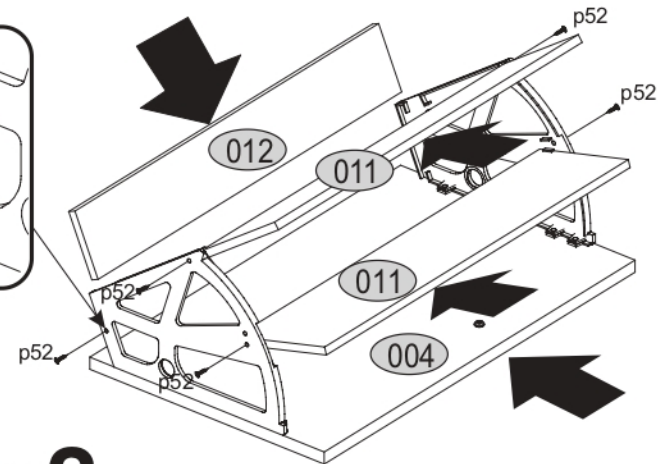

AIRON 2K

Ø10

KÓD	ROZMĚR			BALÍČEK	
	800	364	22		
001	800	364	22	1	1/2
002	839	360	16/32	1	1/2
003	839	360	16/32	1	1/2
004	722	346	16	2	1/2
006	728	60	16	1	1/2
007	728	60	16	2	1/2
008	728	60	16	1	1/2
010	728	60	30	1	1/2
011	718	140	10	4	1/2
012	718	85	10	2	1/2
013	786	373	2,5	2	1/2
PŘÍSLUŠENSTVÍ				1	2/2

5

6

n14	p25	n260.01	p17	f3	l2
x1	x9	x1	x1	x1	x6

7

p25	m9
x12	x2

x2

8

p52
x12