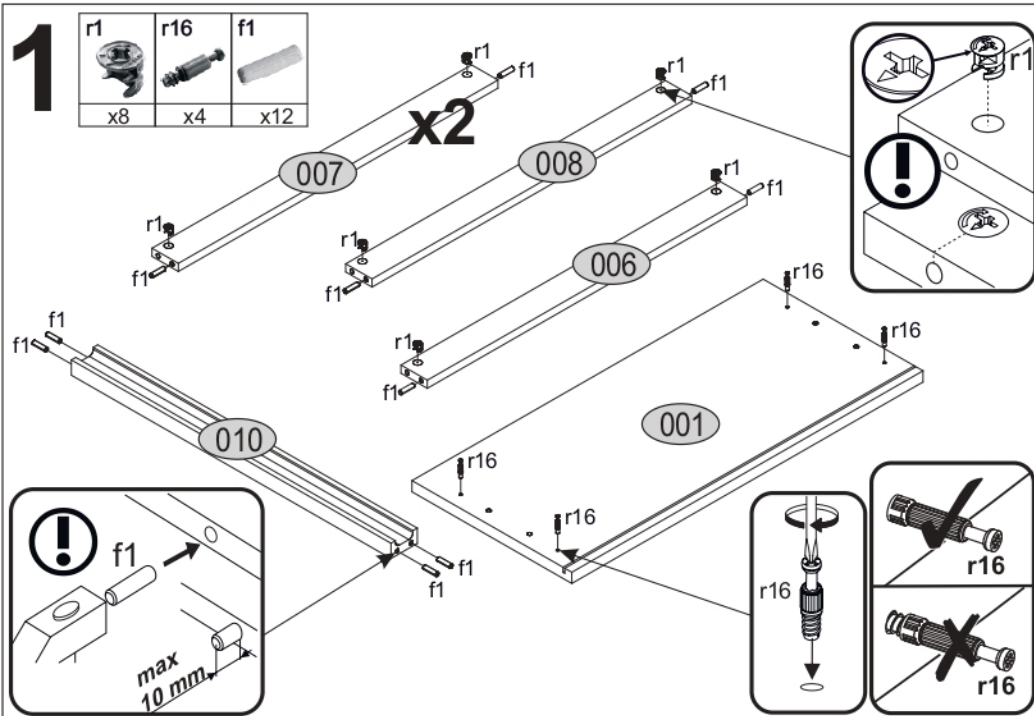

AIRON 2K

Ø10

KÓD	ROZMĚR			BALÍČEK	
	800	364	22		
001	800	364	22	1	1/2
002	839	360	16/32	1	1/2
003	839	360	16/32	1	1/2
004	722	346	16	2	1/2
006	728	60	16	1	1/2
007	728	60	16	2	1/2
008	728	60	16	1	1/2
010	728	60	30	1	1/2
011	718	140	10	4	1/2
012	718	85	10	2	1/2
013	786	373	2,5	2	1/2
PŘÍSLUŠENSTVÍ				1	2/2

<p>2x c412.030</p> 	<p>16x f1 Ø8x30</p> 	<p>1x f3</p> 	<p>4x k1</p> 	
<p>1x n14</p> 	<p>1x n260.01</p> 	<p>1x p17 Ø6x50</p> 	<p>21x p25 Ø3.5x16</p> 	
<p>2x m9</p> 	<p>4x m9(2)</p> 	<p>4x m11</p> 	<p>4x m10</p> 	
<p>4x p42</p> 	<p>12x p52</p> 	<p>12x r1 15x12</p> 	<p>12x r16 Ø5x24</p> 	
<p>6x l2</p> 	<p>4x j1 Ø4x20</p> 	<p>1x z1</p> 		

x2

9

m10	j1
	
x4	x4