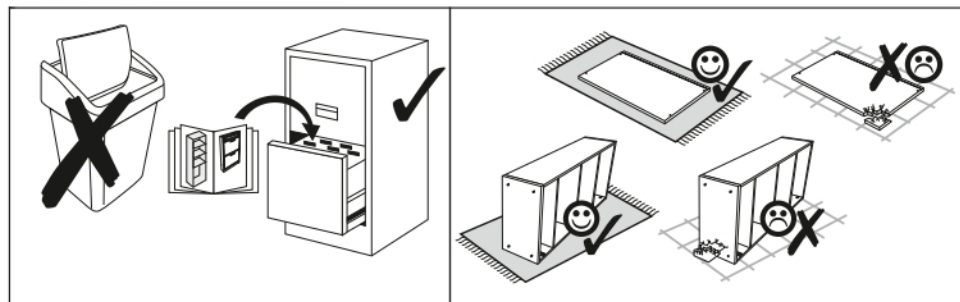

AIRON 2K

Ø10

KÓD	ROZMĚR			BALÍČEK	
	800	364	22		
001	800	364	22	1	1/2
002	839	360	16/32	1	1/2
003	839	360	16/32	1	1/2
004	722	346	16	2	1/2
006	728	60	16	1	1/2
007	728	60	16	2	1/2
008	728	60	16	1	1/2
010	728	60	30	1	1/2
011	718	140	10	4	1/2
012	718	85	10	2	1/2
013	786	373	2,5	2	1/2
PŘÍSLUŠENSTVÍ				1	2/2