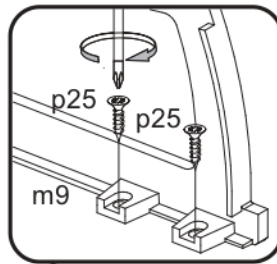

AIRON 2K

Ø10

KÓD	ROZMĚR			BALÍČEK	
	800	364	22		
001	800	364	22	1	1/2
002	839	360	16/32	1	1/2
003	839	360	16/32	1	1/2
004	722	346	16	2	1/2
006	728	60	16	1	1/2
007	728	60	16	2	1/2
008	728	60	16	1	1/2
010	728	60	30	1	1/2
011	718	140	10	4	1/2
012	718	85	10	2	1/2
013	786	373	2,5	2	1/2
PŘÍSLUŠENSTVÍ				1	2/2

<p>2x c412.030</p> 	<p>16x f1 Ø8x30</p> 	<p>1x f3</p> 	<p>4x k1</p> 	
<p>1x n14</p> 	<p>1x n260.01</p> 	<p>1x p17 Ø6x50</p> 	<p>21x p25 Ø3.5x16</p> 	
<p>2x m9</p> 	<p>4x m9(2)</p> 	<p>4x m11</p> 	<p>4x m10</p> 	
<p>4x p42</p> 	<p>12x p52</p> 	<p>12x r1 15x12</p> 	<p>12x r16 Ø5x24</p> 	
<p>6x l2</p> 	<p>4x j1 Ø4x20</p> 	<p>1x z1</p> 		

5

6

n14	p25	n260.01	p17	f3	l2
x1	x9	x1	x1	x1	x6

7

p25	m9
x12	x2

x2

8

p52
x12

x2

9

m10	j1
	
x4	x4