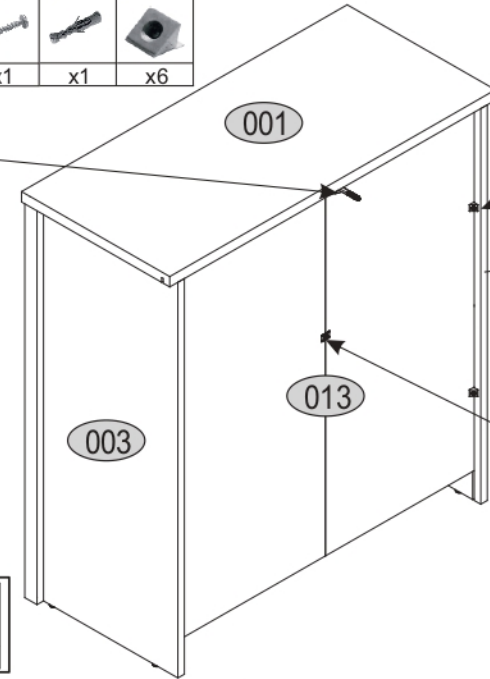

6

n14	p25	n260.01	p17	f3	l2
x1	x9	x1	x1	x1	x6