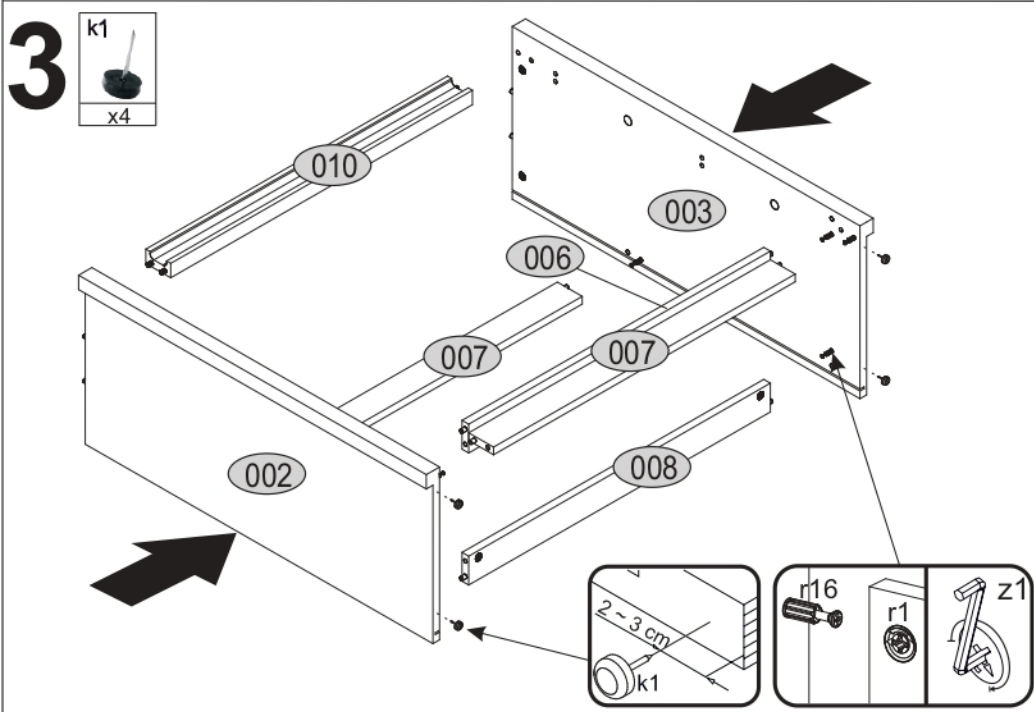

AIRON 2K

Ø10

KÓD	ROZMĚR			BALÍČEK	
	800	364	22		
001	800	364	22	1	1/2
002	839	360	16/32	1	1/2
003	839	360	16/32	1	1/2
004	722	346	16	2	1/2
006	728	60	16	1	1/2
007	728	60	16	2	1/2
008	728	60	16	1	1/2
010	728	60	30	1	1/2
011	718	140	10	4	1/2
012	718	85	10	2	1/2
013	786	373	2,5	2	1/2
PŘÍSLUŠENSTVÍ				1	2/2

<p>2x c412.030</p> 	<p>16x f1 Ø8x30</p> 	<p>1x f3</p> 	<p>4x k1</p> 	
<p>1x n14</p> 	<p>1x n260.01</p> 	<p>1x p17 Ø6x50</p> 	<p>21x p25 Ø3.5x16</p> 	
<p>2x m9</p> 	<p>4x m9(2)</p> 	<p>4x m11</p> 	<p>4x m10</p> 	
<p>4x p42</p> 	<p>12x p52</p> 	<p>12x r1 15x12</p> 	<p>12x r16 Ø5x24</p> 	
<p>6x l2</p> 	<p>4x j1 Ø4x20</p> 	<p>1x z1</p> 		