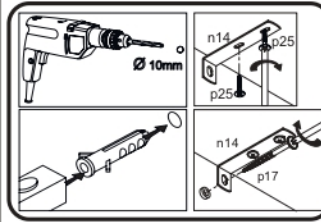

6

n14	p25	n260.01	p17	f3	l2
x1	x9	x1	x1	x1	x6