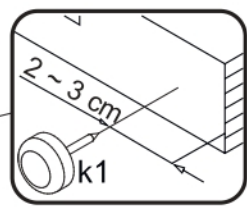

3

b119	r16	p25	lb-300	r1	f1	d1	k1
x2	x8	x6	x1	x4	x4	x4	x4