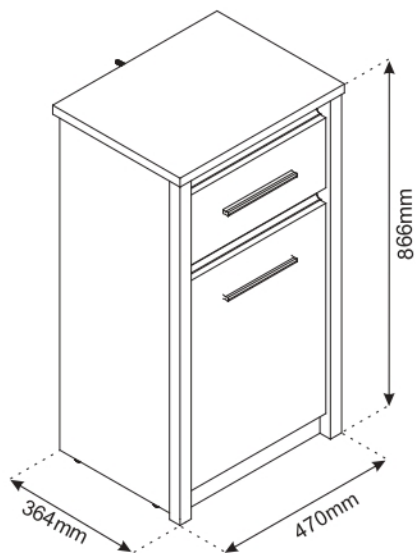

# AIRON 1D1S

KÓD	ROZMER			BALÍK
001	839	360	16/32	1/1
002	839	360	16/32	1/1
003	519	392	16	1/1
004	398	334	16	1/1
005	398	284	16	1/1
006	392	173	16	1/1
007	342	100	16	1/1
008	300	100	16	1/1
009	300	100	16	1/1
011	398	60	16	1/1
013	470	364	22	1/1
014	781	415	2,5	1/1
015	360	302	2,5	1/1
016	398	60	30	2/1/1
018	398	313	16	1/1
<b>PRÍSLUŠENSTVO</b>				1/1

<b>2x e1</b> Ø7x50 	<b>28x f1</b> Ø8x30 	<b>1x f3</b> 	<b>1x n14</b> 
<b>1x p17</b> Ø6x50 	<b>24x p25</b> Ø3.5x16 	<b>14x r1</b> 15x12 	<b>14x r16</b> Ø5x24 
<b>4x s2</b> 	<b>1x z1</b> 	<b>4x d1</b> 	<b>2x a143</b> 
<b>1x lb-300</b> 	<b>2x b119</b> 	<b>6x s4</b> 	<b>6x l2</b> 
<b>4x p42</b> 	<b>2x c412.030</b> 	<b>4x k1</b> 	