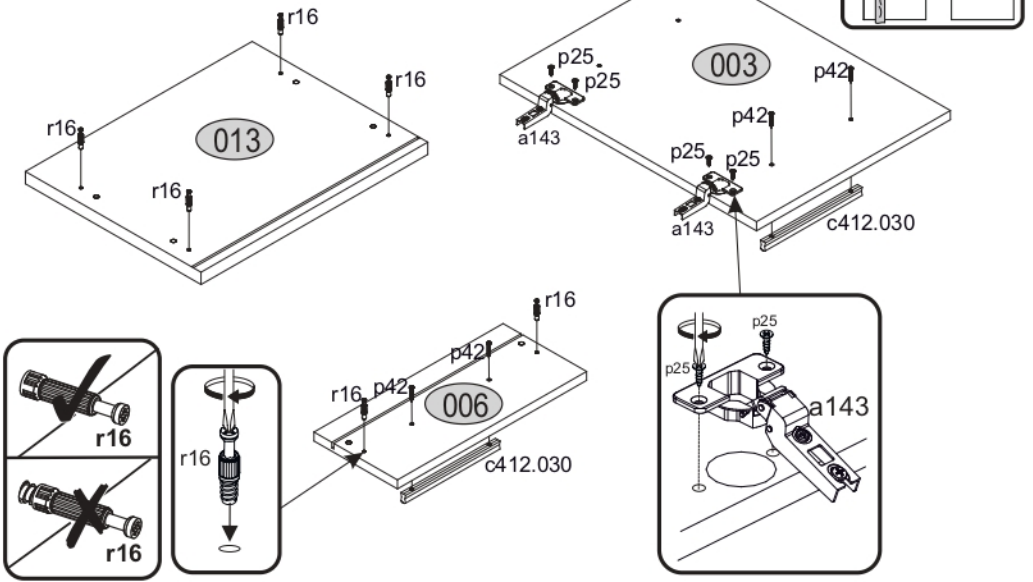

2

r16	p42	c412.030	p25	a143
x6	x4	x2	x4	x2