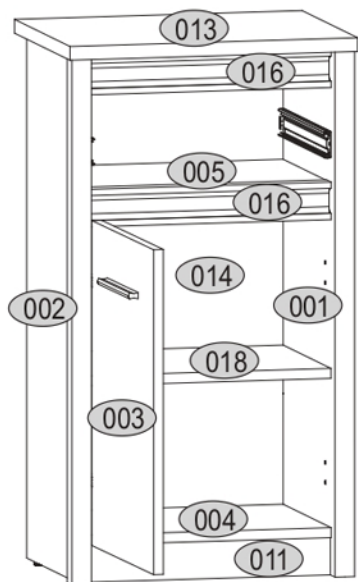

# AIRON 1D1S

KÓD	ROZMER			BALÍK
001	839	360	16/32	1/1
002	839	360	16/32	1/1
003	519	392	16	1/1
004	398	334	16	1/1
005	398	284	16	1/1
006	392	173	16	1/1
007	342	100	16	1/1
008	300	100	16	1/1
009	300	100	16	1/1
011	398	60	16	1/1
013	470	364	22	1/1
014	781	415	2,5	1/1
015	360	302	2,5	1/1
016	398	60	30	2/1/1
018	398	313	16	1/1
<b>PRÍSLUŠENSTVO</b>				1/1

<b>2x e1</b> Ø7x50 	<b>28x f1</b> Ø8x30 	<b>1x f3</b> 	<b>1x n14</b> 
<b>1x p17</b> Ø6x50 	<b>24x p25</b> Ø3.5x16 	<b>14x r1</b> 15x12 	<b>14x r16</b> Ø5x24 
<b>4x s2</b> 	<b>1x z1</b> 	<b>4x d1</b> 	<b>2x a143</b> 
<b>1x lb-300</b> 	<b>2x b119</b> 	<b>6x s4</b> 	<b>6x l2</b> 
<b>4x p42</b> 	<b>2x c412.030</b> 	<b>4x k1</b> 	