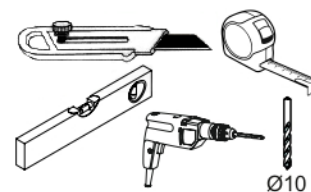

# AIRON 1D1S

KÓD	ROZMER			BALÍK
001	839	360	16/32	1/1
002	839	360	16/32	1/1
003	519	392	16	1/1
004	398	334	16	1/1
005	398	284	16	1/1
006	392	173	16	1/1
007	342	100	16	1/1
008	300	100	16	1/1
009	300	100	16	1/1
011	398	60	16	1/1
013	470	364	22	1/1
014	781	415	2,5	1/1
015	360	302	2,5	1/1
016	398	60	30	2/1/1
018	398	313	16	1/1
<b>PRÍSLUŠENSTVO</b>				1/1

<b>2x e1</b> Ø7x50 	<b>28x f1</b> Ø8x30 	<b>1x f3</b> 	<b>1x n14</b> 
<b>1x p17</b> Ø6x50 	<b>24x p25</b> Ø3.5x16 	<b>14x r1</b> 15x12 	<b>14x r16</b> Ø5x24 
<b>4x s2</b> 	<b>1x z1</b> 	<b>4x d1</b> 	<b>2x a143</b> 
<b>1x lb-300</b> 	<b>2x b119</b> 	<b>6x s4</b> 	<b>6x l2</b> 
<b>4x p42</b> 	<b>2x c412.030</b> 	<b>4x k1</b> 	