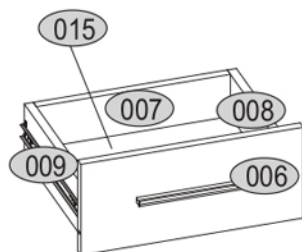

# AIRON 1D1S

KÓD	ROZMER			BALÍK
001	839	360	16/32	1/1
002	839	360	16/32	1/1
003	519	392	16	1/1
004	398	334	16	1/1
005	398	284	16	1/1
006	392	173	16	1/1
007	342	100	16	1/1
008	300	100	16	1/1
009	300	100	16	1/1
011	398	60	16	1/1
013	470	364	22	1/1
014	781	415	2,5	1/1
015	360	302	2,5	1/1
016	398	60	30	2/1/1
018	398	313	16	1/1
<b>PRÍSLUŠENSTVO</b>				1/1

<b>2x e1</b> Ø7x50 	<b>28x f1</b> Ø8x30 	<b>1x f3</b> 	<b>1x n14</b> 
<b>1x p17</b> Ø6x50 	<b>24x p25</b> Ø3.5x16 	<b>14x r1</b> 15x12 	<b>14x r16</b> Ø5x24 
<b>4x s2</b> 	<b>1x z1</b> 	<b>4x d1</b> 	<b>2x a143</b> 
<b>1x lb-300</b> 	<b>2x b119</b> 	<b>6x s4</b> 	<b>6x l2</b> 
<b>4x p42</b> 	<b>2x c412.030</b> 	<b>4x k1</b> 	