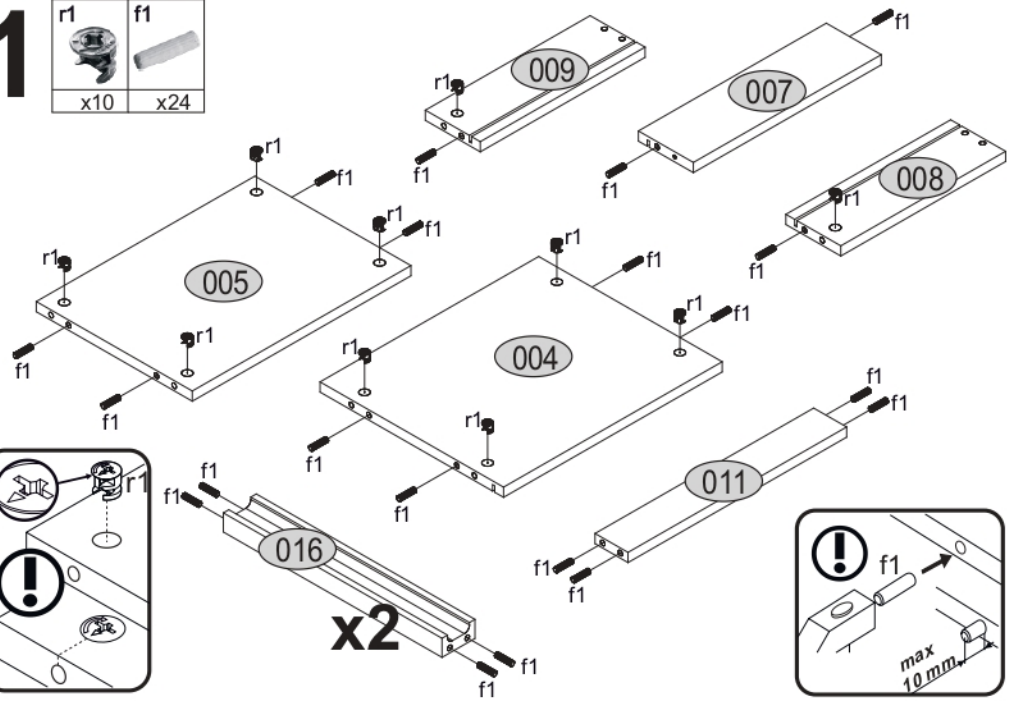

1

r1	f1
x10	x24