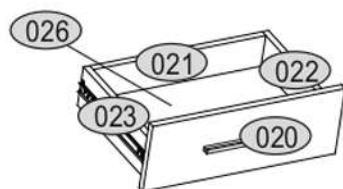

AIRON 2D1S

KÓD	ROZMĚR			BALÍČEK	
	2078	360	16/32		
002	2078	360	16/32	1	2/2
003	556	362	22	1	1/2
004	1364	482	16	1	1/2
005	375	482	16	1	1/2
006	488	334	16	1	1/2
007	488	290	16	3	1/2
008	488	284	16	1	1/2
014	488	60	16	1	1/2
015	488	60	16	1	1/2
017	1401	507	3	1	1/2
018	619	507	3	1	1/2
019	2078	360	16/32	1	2/2
020	482	173	16	1	1/2
021	432	100	16	1	1/2
022	300	100	16	1	1/2
023	300	100	16	1	1/2
024	488	60	30	2	1/2
026	450	302	3	1	1/2
PŘÍSLUŠENSTVÍ				1	1/2

x6 e1 Ø 7x50mm 	x10 r1 Ø 15x12mm 	x10 r16 	x2 s2 
x32 f1 Ø 8x30mm 	x5 a143 	x5 b119 	x12 s4 
x10 l2 	x2 n260 	x36 p25 Ø 3,5x16mm 	x12 d1 Ø 5x17 mm 
x1 f3 Ø 10x50 mm 	x1 n14 	x1 p17 Ø 6x60 mm 	x4 k1 
x1 L300 	x3 c412.030 	x6 p42 Ø 3,5x25mm 	x1 z1 