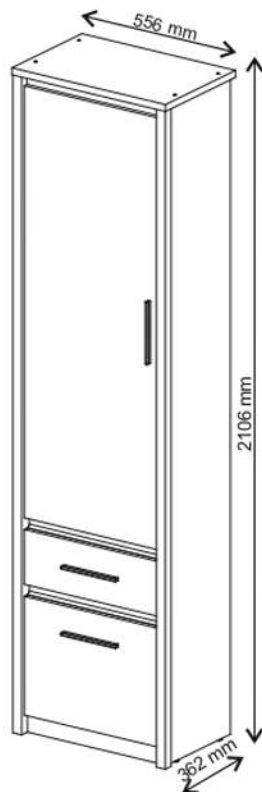

AIRON 2D1S

KÓD	ROZMĚR			BALÍČEK	
	2078	360	16/32		
002	2078	360	16/32	1	2/2
003	556	362	22	1	1/2
004	1364	482	16	1	1/2
005	375	482	16	1	1/2
006	488	334	16	1	1/2
007	488	290	16	3	1/2
008	488	284	16	1	1/2
014	488	60	16	1	1/2
015	488	60	16	1	1/2
017	1401	507	3	1	1/2
018	619	507	3	1	1/2
019	2078	360	16/32	1	2/2
020	482	173	16	1	1/2
021	432	100	16	1	1/2
022	300	100	16	1	1/2
023	300	100	16	1	1/2
024	488	60	30	2	1/2
026	450	302	3	1	1/2
PŘÍSLUŠENSTVÍ				1	1/2

x6 e1 Ø 7x50mm 	x10 r1 Ø 15x12mm 	x10 r16 	x2 s2 
x32 f1 Ø 8x30mm 	x5 a143 	x5 b119 	x12 s4 
x10 l2 	x2 n260 	x36 p25 Ø 3,5x16mm 	x12 d1 Ø 5x17 mm 
x1 f3 Ø 10x50 mm 	x1 n14 	x1 p17 Ø 6x60 mm 	x4 k1 
x1 L300 	x3 c412.030 	x6 p42 Ø 3,5x25mm 	x1 z1 