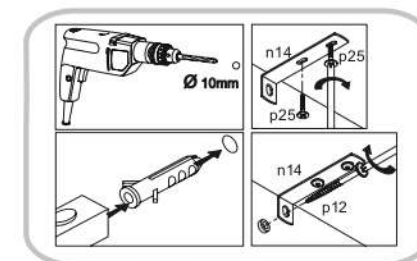

x6 e1 Ø 7x50mm 	x10 r1 Ø 15x12mm 	x10 r16 	x2 s2
x32 f1 Ø 8x30mm 	x5 a143 	x5 b119 	x12 s4
x10 l2 	x2 n260 	x36 p25 Ø 3,5x16mm 	x12 d1 Ø 5x17 mm
x1 f3 Ø 10x50 mm 	x1 n14 	x1 p17 Ø 6x60 mm 	x4 k1
x1 L300 	x3 c412.030 	x6 p42 Ø 3,5x25mm 	x1 z1

POZOR! Nábytek je nutné pevně připevnit ke zdi, abychom se vyhnuli riziku spojenému s jeho převrnutím. Součástí balení nejsou připevňovací šrouby, protože způsoby připevnění je nutné zvolit podle druhu stěny. Vyberte správný pro Váš typ stěny.