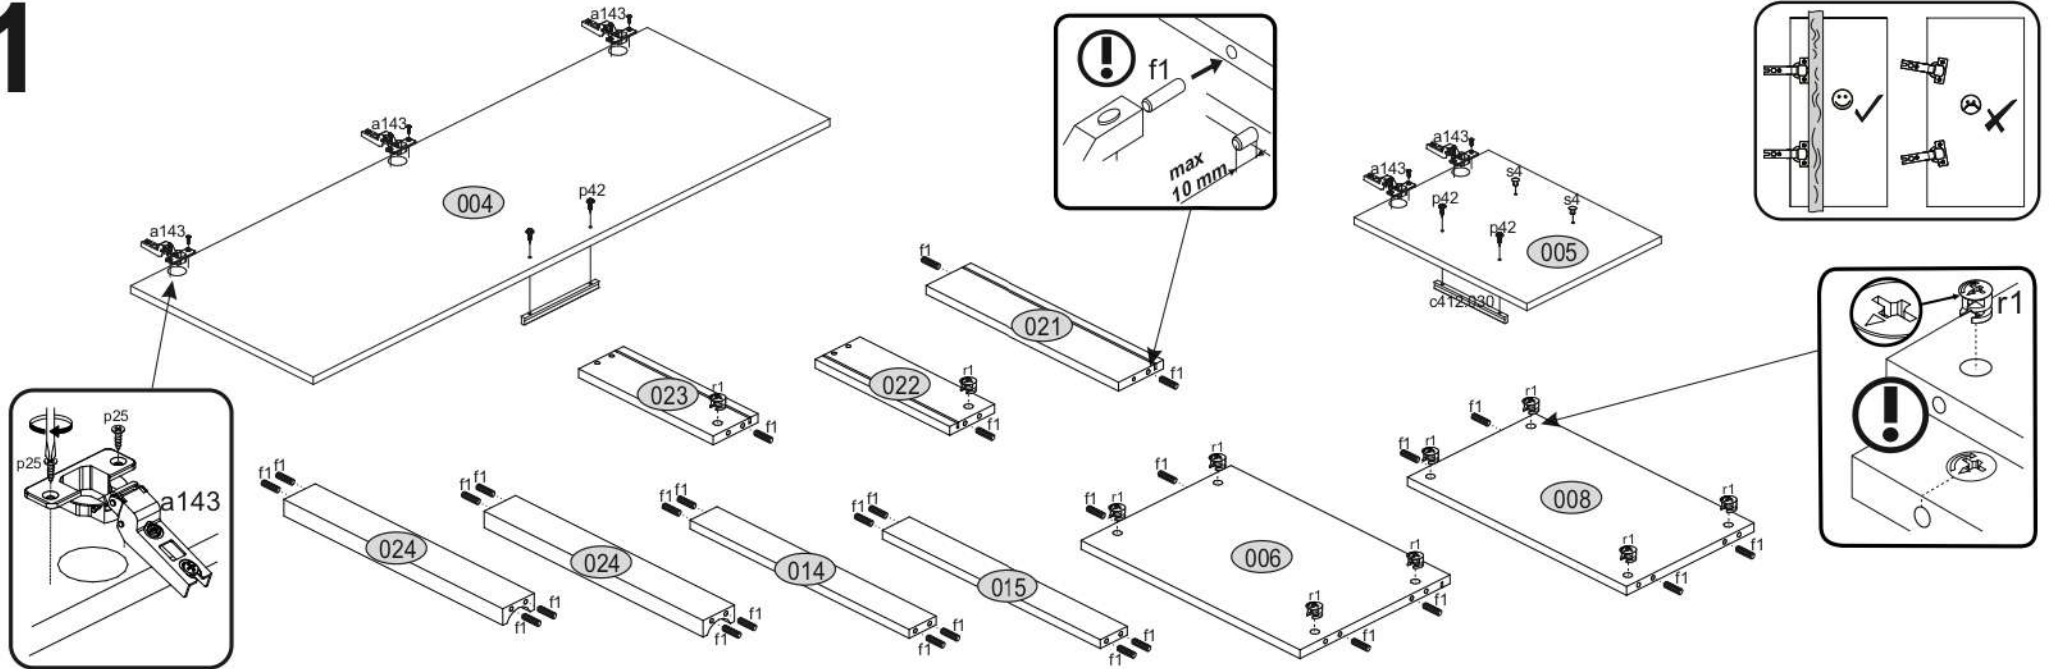

AIRON 2D1S

KÓD	ROZMĚR			BALÍČEK	
	2078	360	16/32		
002	2078	360	16/32	1	2/2
003	556	362	22	1	1/2
004	1364	482	16	1	1/2
005	375	482	16	1	1/2
006	488	334	16	1	1/2
007	488	290	16	3	1/2
008	488	284	16	1	1/2
014	488	60	16	1	1/2
015	488	60	16	1	1/2
017	1401	507	3	1	1/2
018	619	507	3	1	1/2
019	2078	360	16/32	1	2/2
020	482	173	16	1	1/2
021	432	100	16	1	1/2
022	300	100	16	1	1/2
023	300	100	16	1	1/2
024	488	60	30	2	1/2
026	450	302	3	1	1/2
PŘÍSLUŠENSTVÍ				1	1/2

x6 e1 Ø 7x50mm 	x10 r1 Ø 15x12mm 	x10 r16 	x2 s2 
x32 f1 Ø 8x30mm 	x5 a143 	x5 b119 	x12 s4 
x10 l2 	x2 n260 	x36 p25 Ø 3,5x16mm 	x12 d1 Ø 5x17 mm 
x1 f3 Ø 10x50 mm 	x1 n14 	x1 p17 Ø 6x60 mm 	x4 k1 
x1 L300 	x3 c412.030 	x6 p42 Ø 3,5x25mm 	x1 z1 

POZOR! Nábytek je nutné pevně připevnit ke zdi, abychom se vyhnuli riziku spojenému s jeho převrnutím. Součástí balení nejsou připevňovací šrouby, protože způsoby připevnění je nutné zvolit podle druhu stěny. Vyberte správný pro Váš typ stěny.

1

2

3

4

5

6

7

8