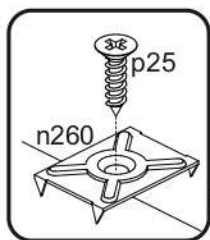

AIRON 2D1S

KÓD	ROZMĚR			BALÍČEK	
	2078	360	16/32		
002	2078	360	16/32	1	2/2
003	556	362	22	1	1/2
004	1364	482	16	1	1/2
005	375	482	16	1	1/2
006	488	334	16	1	1/2
007	488	290	16	3	1/2
008	488	284	16	1	1/2
014	488	60	16	1	1/2
015	488	60	16	1	1/2
017	1401	507	3	1	1/2
018	619	507	3	1	1/2
019	2078	360	16/32	1	2/2
020	482	173	16	1	1/2
021	432	100	16	1	1/2
022	300	100	16	1	1/2
023	300	100	16	1	1/2
024	488	60	30	2	1/2
026	450	302	3	1	1/2
PŘÍSLUŠENSTVÍ				1	1/2

x6 e1 Ø 7x50mm 	x10 r1 Ø 15x12mm 	x10 r16 	x2 s2 
x32 f1 Ø 8x30mm 	x5 a143 	x5 b119 	x12 s4 
x10 l2 	x2 n260 	x36 p25 Ø 3,5x16mm 	x12 d1 Ø 5x17 mm 
x1 f3 Ø 10x50 mm 	x1 n14 	x1 p17 Ø 6x60 mm 	x4 k1 
x1 L300 	x3 c412.030 	x6 p42 Ø 3,5x25mm 	x1 z1 

POZOR! Nábytek je nutné pevně připevnit ke zdi, abychom se vyhnuli riziku spojenému s jeho převrnutím. Součástí balení nejsou připevňovací šrouby, protože způsoby připevnění je nutné zvolit podle druhu stěny. Vyberte správný pro Váš typ stěny.

1

2

3

4

5

6

7

8