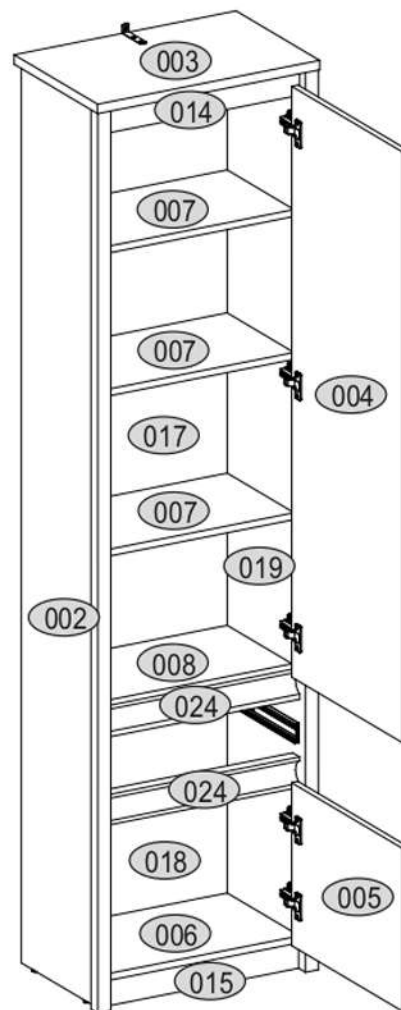

AIRON 2D1S

KÓD	ROZMĚR			BALÍČEK	
	2078	360	16/32		
002	2078	360	16/32	1	2/2
003	556	362	22	1	1/2
004	1364	482	16	1	1/2
005	375	482	16	1	1/2
006	488	334	16	1	1/2
007	488	290	16	3	1/2
008	488	284	16	1	1/2
014	488	60	16	1	1/2
015	488	60	16	1	1/2
017	1401	507	3	1	1/2
018	619	507	3	1	1/2
019	2078	360	16/32	1	2/2
020	482	173	16	1	1/2
021	432	100	16	1	1/2
022	300	100	16	1	1/2
023	300	100	16	1	1/2
024	488	60	30	2	1/2
026	450	302	3	1	1/2
PŘÍSLUŠENSTVÍ				1	1/2

x6 e1 Ø 7x50mm 	x10 r1 Ø 15x12mm 	x10 r16 	x2 s2 
x32 f1 Ø 8x30mm 	x5 a143 	x5 b119 	x12 s4 
x10 l2 	x2 n260 	x36 p25 Ø 3,5x16mm 	x12 d1 Ø 5x17 mm 
x1 f3 Ø 10x50 mm 	x1 n14 	x1 p17 Ø 6x60 mm 	x4 k1 
x1 L300 	x3 c412.030 	x6 p42 Ø 3,5x25mm 	x1 z1 

1

2

3

4

5

6

7

8