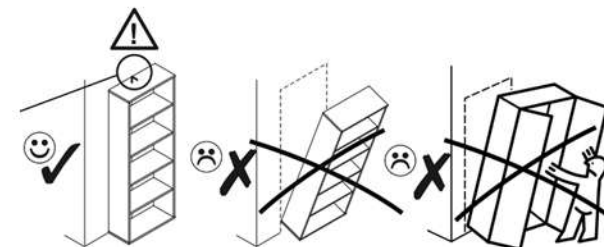

AIRON 2D1S

KÓD	ROZMĚR			BALÍČEK	
	2078	360	16/32		
002	2078	360	16/32	1	2/2
003	556	362	22	1	1/2
004	1364	482	16	1	1/2
005	375	482	16	1	1/2
006	488	334	16	1	1/2
007	488	290	16	3	1/2
008	488	284	16	1	1/2
014	488	60	16	1	1/2
015	488	60	16	1	1/2
017	1401	507	3	1	1/2
018	619	507	3	1	1/2
019	2078	360	16/32	1	2/2
020	482	173	16	1	1/2
021	432	100	16	1	1/2
022	300	100	16	1	1/2
023	300	100	16	1	1/2
024	488	60	30	2	1/2
026	450	302	3	1	1/2
PŘÍSLUŠENSTVÍ				1	1/2

POZOR! Nábytek je nutné pevně připevnit ke zdi, abychom se vyhnuli riziku spojenému s jeho převrnutím. Součástí balení nejsou připevňovací šrouby, protože způsoby připevnění je nutné zvolit podle druhu stěny. Vyberte správný pro Váš typ stěny.