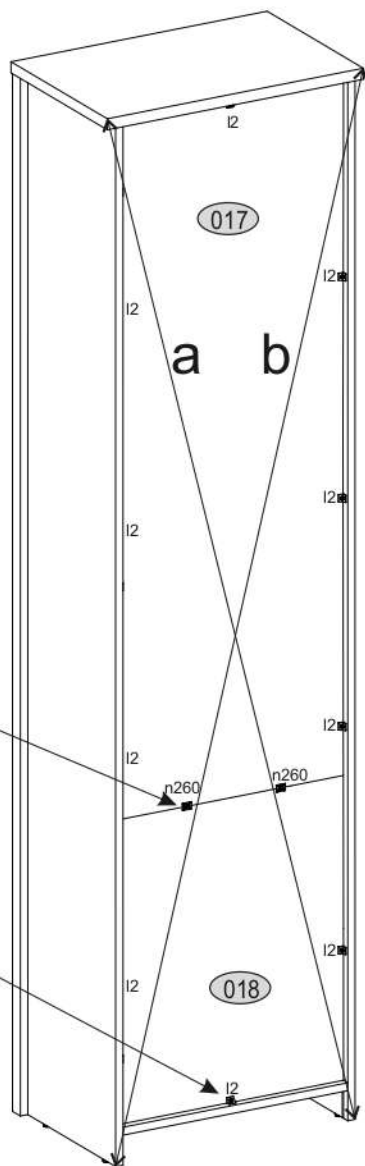

AIRON 2D1S

KÓD	ROZMĚR			BALÍČEK	
	2078	360	16/32		
002	2078	360	16/32	1	2/2
003	556	362	22	1	1/2
004	1364	482	16	1	1/2
005	375	482	16	1	1/2
006	488	334	16	1	1/2
007	488	290	16	3	1/2
008	488	284	16	1	1/2
014	488	60	16	1	1/2
015	488	60	16	1	1/2
017	1401	507	3	1	1/2
018	619	507	3	1	1/2
019	2078	360	16/32	1	2/2
020	482	173	16	1	1/2
021	432	100	16	1	1/2
022	300	100	16	1	1/2
023	300	100	16	1	1/2
024	488	60	30	2	1/2
026	450	302	3	1	1/2
PŘÍSLUŠENSTVÍ				1	1/2

x6 e1 Ø 7x50mm 	x10 r1 Ø 15x12mm 	x10 r16 	x2 s2 
x32 f1 Ø 8x30mm 	x5 a143 	x5 b119 	x12 s4 
x10 l2 	x2 n260 	x36 p25 Ø 3,5x16mm 	x12 d1 Ø 5x17 mm 
x1 f3 Ø 10x50 mm 	x1 n14 	x1 p17 Ø 6x60 mm 	x4 k1 
x1 L300 	x3 c412.030 	x6 p42 Ø 3,5x25mm 	x1 z1 

1

2

3

4

5

6

7

8

9

10

11