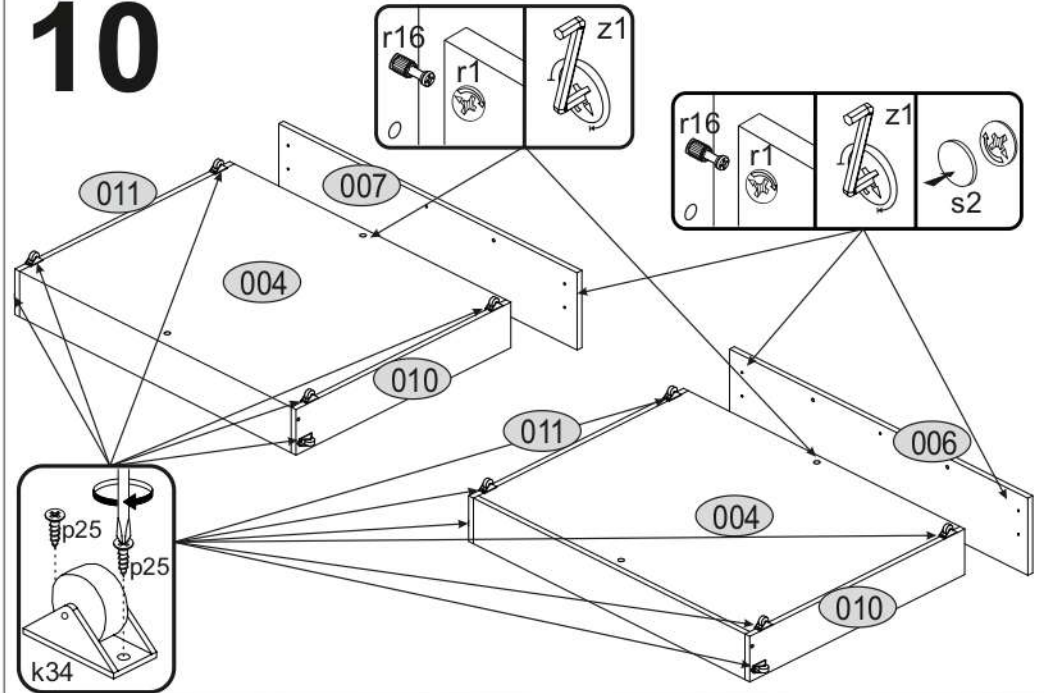

AIRON 2S 90

Ø10

KÓD	ROZMĚR				BALÍČEK
001	2000	702	16	1	3/3
002	944	704	16/32	1	3/3
003	944	704	16/32	1	3/3
004	905	700	16	2	2/3
005	900	319	16	1	2/3
006	994	208	16	1	1/3
007	994	208	16	1	1/3
008	905	124	16	2	2/3
010	716	124	16	2	3/3
011	716	124	16	2	3/3
014	2000	179	22	1	1/3
015	992	60	30	2	1/3
018	1880	30	25	2	1/3
026	898	618	16	3	2/3
PŘÍSLUŠENSTVÍ				1	3/3

<p>x8 e1</p> <p>Ø5x50 mm</p> 	<p>x21 r1</p> <p>Ø15x12 mm</p> 	<p>x4 r3</p> <p>Ø15x15 mm</p> 	<p>x25 r16</p> 
<p>x14 s2</p> 	<p>x2 f6</p> <p>Ø8x50 mm</p> 	<p>x38 f1</p> <p>Ø8x30 mm</p> 	<p>x32 e2</p> <p>Ø6.3x13 mm</p> 
<p>x16 k34</p> 	<p>x4 n63</p> 	<p>x48 p25</p> <p>Ø3.5x16 mm</p> 	<p>x12 p21</p> <p>Ø4x30 mm</p> 
<p>x4 n221</p> 	<p>x6 p62</p> <p>Ø4x45 mm</p> 	<p>x6 p10</p> <p>Ø4x40 mm</p> 	<p>x1 z1</p> 
<p>x4 c412.030</p> 	<p>x8 p42</p> <p>Ø 3,5x25mm</p> 	<p>x6 k1</p> 	

1

2

3

4

5**6****7****8**

9

10

11