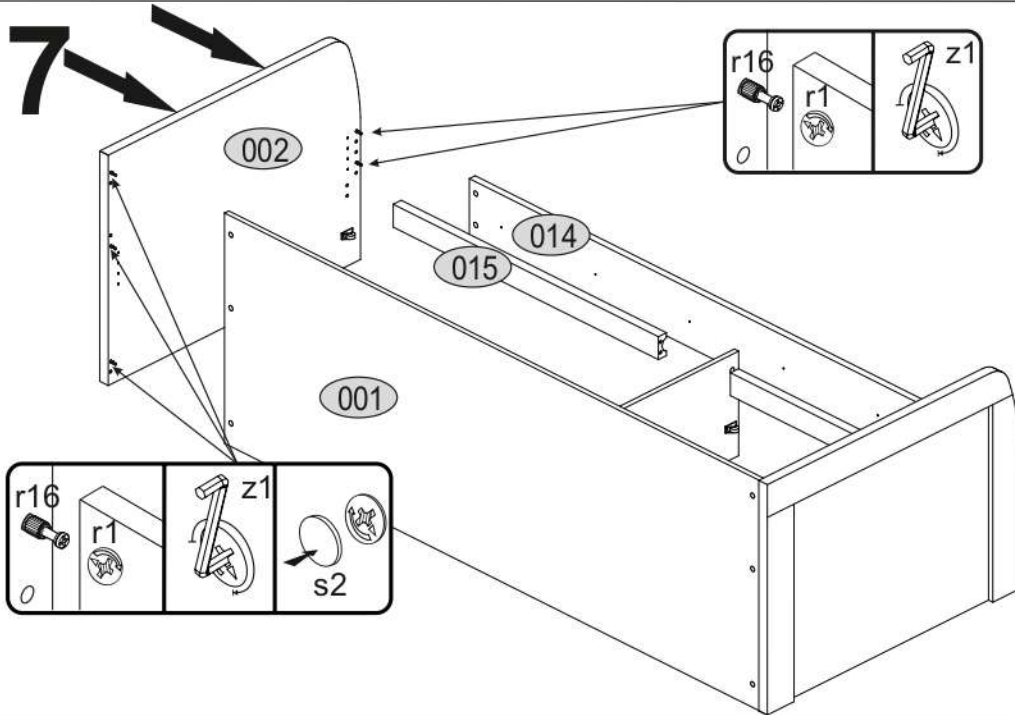

AIRON 2S 90

Ø10

KÓD	ROZMĚR				BALÍČEK
001	2000	702	16	1	3/3
002	944	704	16/32	1	3/3
003	944	704	16/32	1	3/3
004	905	700	16	2	2/3
005	900	319	16	1	2/3
006	994	208	16	1	1/3
007	994	208	16	1	1/3
008	905	124	16	2	2/3
010	716	124	16	2	3/3
011	716	124	16	2	3/3
014	2000	179	22	1	1/3
015	992	60	30	2	1/3
018	1880	30	25	2	1/3
026	898	618	16	3	2/3
PŘÍSLUŠENSTVÍ				1	3/3

<p>x8 e1</p> <p>Ø5x50 mm</p> 	<p>x21 r1</p> <p>Ø15x12 mm</p> 	<p>x4 r3</p> <p>Ø15x15 mm</p> 	<p>x25 r16</p> 
<p>x14 s2</p> 	<p>x2 f6</p> <p>Ø8x50 mm</p> 	<p>x38 f1</p> <p>Ø8x30 mm</p> 	<p>x32 e2</p> <p>Ø6.3x13 mm</p> 
<p>x16 k34</p> 	<p>x4 n63</p> 	<p>x48 p25</p> <p>Ø3.5x16 mm</p> 	<p>x12 p21</p> <p>Ø4x30 mm</p> 
<p>x4 n221</p> 	<p>x6 p62</p> <p>Ø4x45 mm</p> 	<p>x6 p10</p> <p>Ø4x40 mm</p> 	<p>x1 z1</p> 
<p>x4 c412.030</p> 	<p>x8 p42</p> <p>Ø 3,5x25mm</p> 	<p>x6 k1</p> 	

1

2

3

4

5**6****7****8**

9

10

11