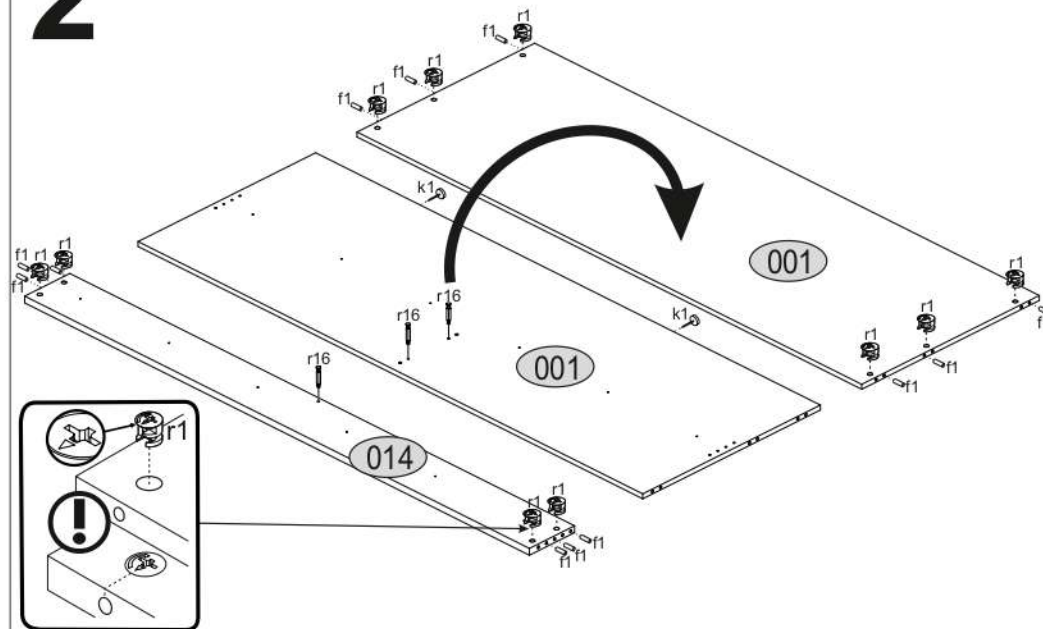

AIRON 2S 90

Ø10

KÓD	ROZMĚR				BALÍČEK
001	2000	702	16	1	3/3
002	944	704	16/32	1	3/3
003	944	704	16/32	1	3/3
004	905	700	16	2	2/3
005	900	319	16	1	2/3
006	994	208	16	1	1/3
007	994	208	16	1	1/3
008	905	124	16	2	2/3
010	716	124	16	2	3/3
011	716	124	16	2	3/3
014	2000	179	22	1	1/3
015	992	60	30	2	1/3
018	1880	30	25	2	1/3
026	898	618	16	3	2/3
PŘÍSLUŠENSTVÍ				1	3/3

<p>x8 e1</p> <p>Ø5x50 mm</p> 	<p>x21 r1</p> <p>Ø15x12 mm</p> 	<p>x4 r3</p> <p>Ø15x15 mm</p> 	<p>x25 r16</p> 
<p>x14 s2</p> 	<p>x2 f6</p> <p>Ø8x50 mm</p> 	<p>x38 f1</p> <p>Ø8x30 mm</p> 	<p>x32 e2</p> <p>Ø6.3x13 mm</p> 
<p>x16 k34</p> 	<p>x4 n63</p> 	<p>x48 p25</p> <p>Ø3.5x16 mm</p> 	<p>x12 p21</p> <p>Ø4x30 mm</p> 
<p>x4 n221</p> 	<p>x6 p62</p> <p>Ø4x45 mm</p> 	<p>x6 p10</p> <p>Ø4x40 mm</p> 	<p>x1 z1</p> 
<p>x4 c412.030</p> 	<p>x8 p42</p> <p>Ø 3,5x25mm</p> 	<p>x6 k1</p> 	

1

2

3

4

5**6****7****8**

9

10

11