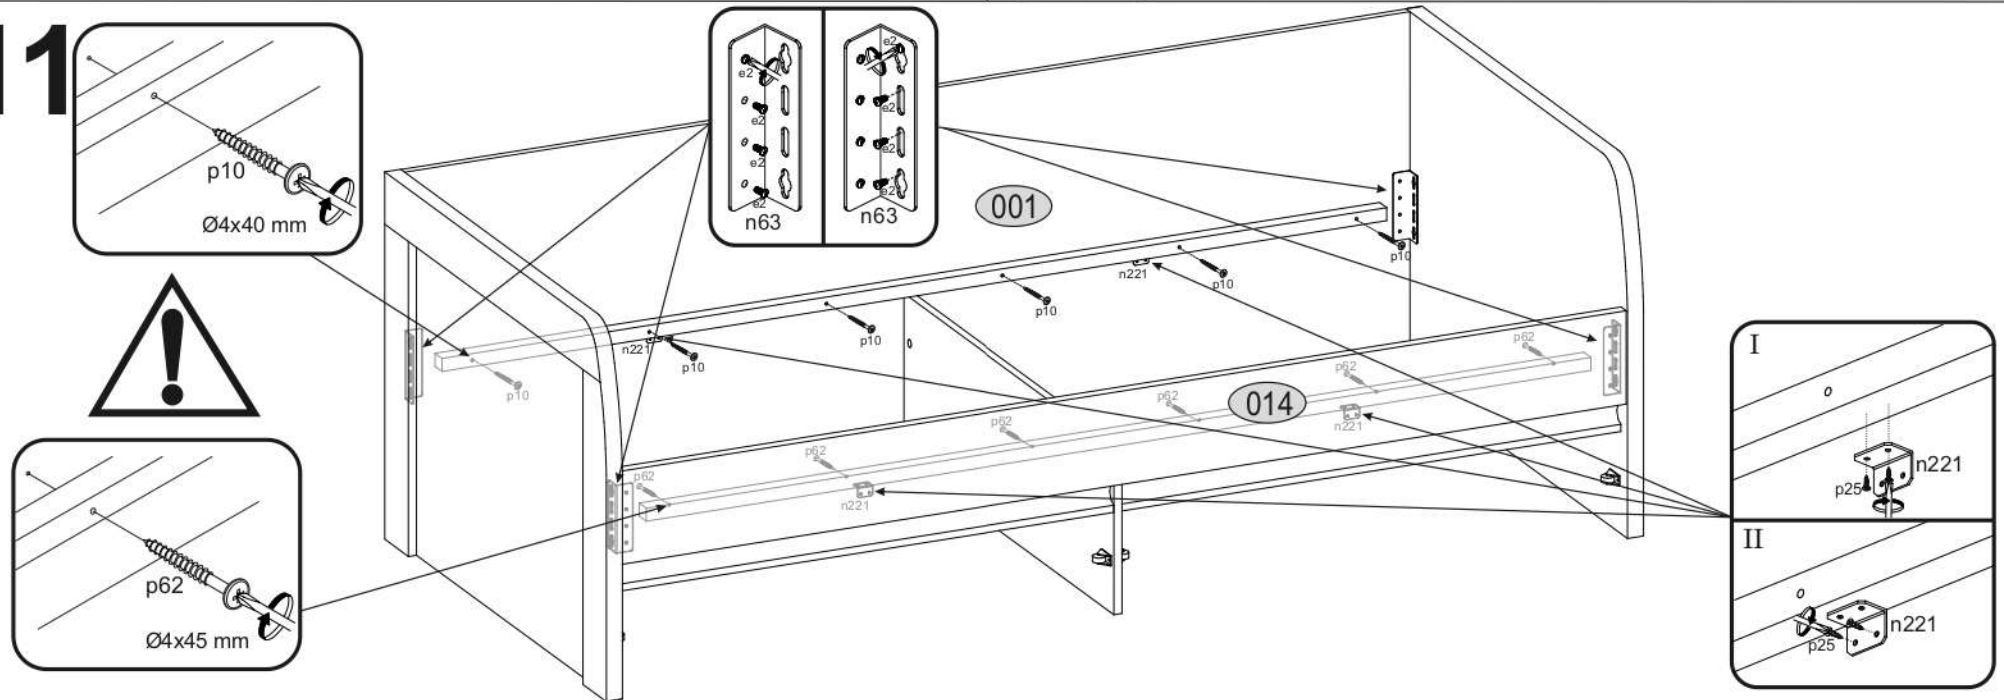

AIRON 2S 90

Ø10

KÓD	ROZMĚR				BALÍČEK
001	2000	702	16	1	3/3
002	944	704	16/32	1	3/3
003	944	704	16/32	1	3/3
004	905	700	16	2	2/3
005	900	319	16	1	2/3
006	994	208	16	1	1/3
007	994	208	16	1	1/3
008	905	124	16	2	2/3
010	716	124	16	2	3/3
011	716	124	16	2	3/3
014	2000	179	22	1	1/3
015	992	60	30	2	1/3
018	1880	30	25	2	1/3
026	898	618	16	3	2/3
PŘÍSLUŠENSTVÍ				1	3/3

1

2

3

4

5**6****7****8**

9

10

11