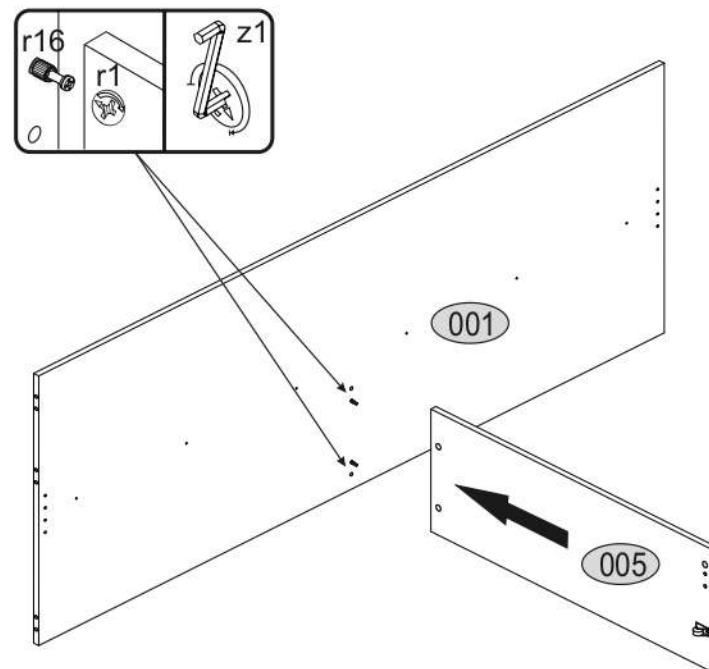

AIRON 2S 90

Ø10

KÓD	ROZMĚR				BALÍČEK
001	2000	702	16	1	3/3
002	944	704	16/32	1	3/3
003	944	704	16/32	1	3/3
004	905	700	16	2	2/3
005	900	319	16	1	2/3
006	994	208	16	1	1/3
007	994	208	16	1	1/3
008	905	124	16	2	2/3
010	716	124	16	2	3/3
011	716	124	16	2	3/3
014	2000	179	22	1	1/3
015	992	60	30	2	1/3
018	1880	30	25	2	1/3
026	898	618	16	3	2/3
PŘÍSLUŠENSTVÍ				1	3/3

<p>x8 e1</p> <p>Ø5x50 mm</p> 	<p>x21 r1</p> <p>Ø15x12 mm</p> 	<p>x4 r3</p> <p>Ø15x15 mm</p> 	<p>x25 r16</p> 
<p>x14 s2</p> 	<p>x2 f6</p> <p>Ø8x50 mm</p> 	<p>x38 f1</p> <p>Ø8x30 mm</p> 	<p>x32 e2</p> <p>Ø6.3x13 mm</p> 
<p>x16 k34</p> 	<p>x4 n63</p> 	<p>x48 p25</p> <p>Ø3.5x16 mm</p> 	<p>x12 p21</p> <p>Ø4x30 mm</p> 
<p>x4 n221</p> 	<p>x6 p62</p> <p>Ø4x45 mm</p> 	<p>x6 p10</p> <p>Ø4x40 mm</p> 	<p>x1 z1</p> 
<p>x4 c412.030</p> 	<p>x8 p42</p> <p>Ø 3,5x25mm</p> 	<p>x6 k1</p> 	

1

2

3

4

5**6****7****8**

9

10

11