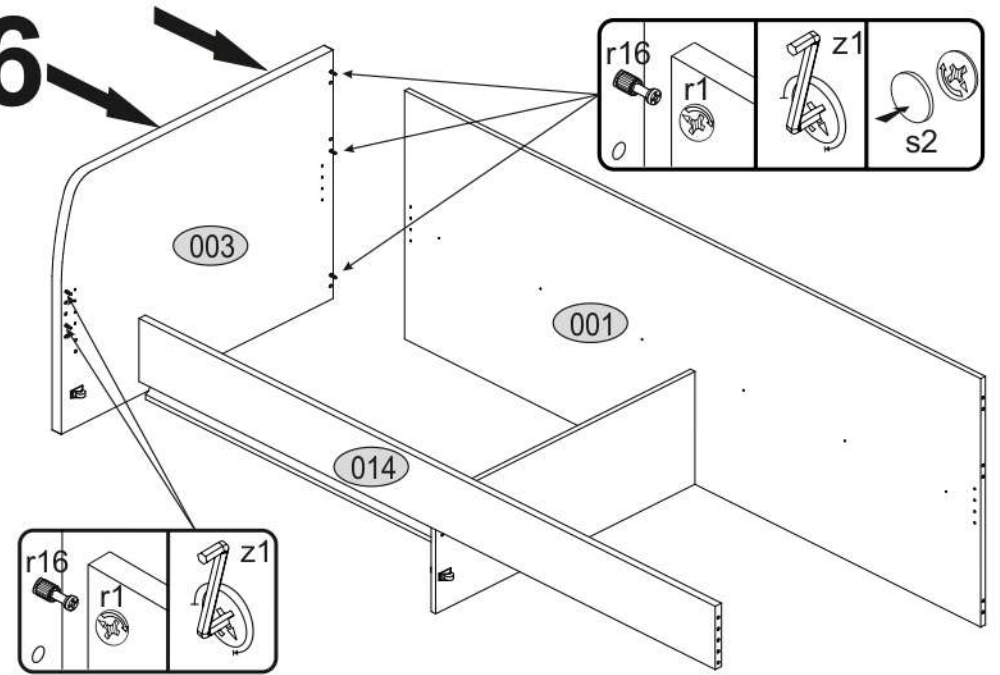

AIRON 2S 90

Ø10

KÓD	ROZMĚR				BALÍČEK
001	2000	702	16	1	3/3
002	944	704	16/32	1	3/3
003	944	704	16/32	1	3/3
004	905	700	16	2	2/3
005	900	319	16	1	2/3
006	994	208	16	1	1/3
007	994	208	16	1	1/3
008	905	124	16	2	2/3
010	716	124	16	2	3/3
011	716	124	16	2	3/3
014	2000	179	22	1	1/3
015	992	60	30	2	1/3
018	1880	30	25	2	1/3
026	898	618	16	3	2/3
PŘÍSLUŠENSTVÍ				1	3/3

<p>x8 e1</p> <p>Ø5x50 mm</p> 	<p>x21 r1</p> <p>Ø15x12 mm</p> 	<p>x4 r3</p> <p>Ø15x15 mm</p> 	<p>x25 r16</p> 
<p>x14 s2</p> 	<p>x2 f6</p> <p>Ø8x50 mm</p> 	<p>x38 f1</p> <p>Ø8x30 mm</p> 	<p>x32 e2</p> <p>Ø6.3x13 mm</p> 
<p>x16 k34</p> 	<p>x4 n63</p> 	<p>x48 p25</p> <p>Ø3.5x16 mm</p> 	<p>x12 p21</p> <p>Ø4x30 mm</p> 
<p>x4 n221</p> 	<p>x6 p62</p> <p>Ø4x45 mm</p> 	<p>x6 p10</p> <p>Ø4x40 mm</p> 	<p>x1 z1</p> 
<p>x4 c412.030</p> 	<p>x8 p42</p> <p>Ø 3,5x25mm</p> 	<p>x6 k1</p> 	

1

2

3

4

5**6****7****8**

9

10

11