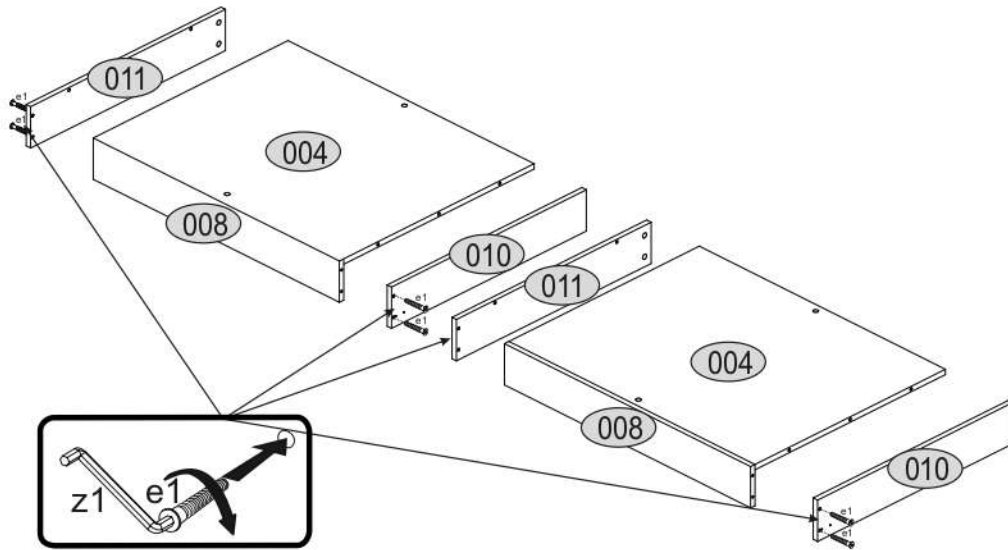

AIRON 2S 90

Ø10

KÓD	ROZMĚR				BALÍČEK
001	2000	702	16	1	3/3
002	944	704	16/32	1	3/3
003	944	704	16/32	1	3/3
004	905	700	16	2	2/3
005	900	319	16	1	2/3
006	994	208	16	1	1/3
007	994	208	16	1	1/3
008	905	124	16	2	2/3
010	716	124	16	2	3/3
011	716	124	16	2	3/3
014	2000	179	22	1	1/3
015	992	60	30	2	1/3
018	1880	30	25	2	1/3
026	898	618	16	3	2/3
PŘÍSLUŠENSTVÍ				1	3/3

<p>x8 e1</p> <p>Ø5x50 mm</p> 	<p>x21 r1</p> <p>Ø15x12 mm</p> 	<p>x4 r3</p> <p>Ø15x15 mm</p> 	<p>x25 r16</p> 
<p>x14 s2</p> 	<p>x2 f6</p> <p>Ø8x50 mm</p> 	<p>x38 f1</p> <p>Ø8x30 mm</p> 	<p>x32 e2</p> <p>Ø6.3x13 mm</p> 
<p>x16 k34</p> 	<p>x4 n63</p> 	<p>x48 p25</p> <p>Ø3.5x16 mm</p> 	<p>x12 p21</p> <p>Ø4x30 mm</p> 
<p>x4 n221</p> 	<p>x6 p62</p> <p>Ø4x45 mm</p> 	<p>x6 p10</p> <p>Ø4x40 mm</p> 	<p>x1 z1</p> 
<p>x4 c412.030</p> 	<p>x8 p42</p> <p>Ø 3,5x25mm</p> 	<p>x6 k1</p> 	

1

2

3

4

5**6****7****8**

9

10

11