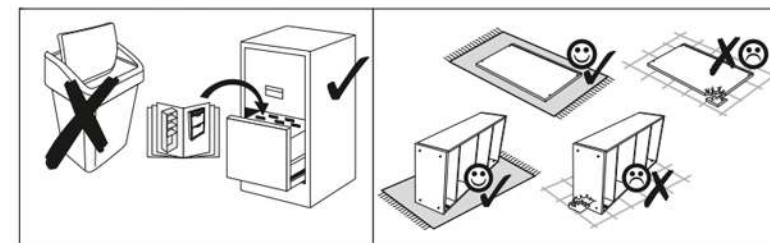

AIRON 2S 90

Ø10

KÓD	ROZMĚR				BALÍČEK
001	2000	702	16	1	3/3
002	944	704	16/32	1	3/3
003	944	704	16/32	1	3/3
004	905	700	16	2	2/3
005	900	319	16	1	2/3
006	994	208	16	1	1/3
007	994	208	16	1	1/3
008	905	124	16	2	2/3
010	716	124	16	2	3/3
011	716	124	16	2	3/3
014	2000	179	22	1	1/3
015	992	60	30	2	1/3
018	1880	30	25	2	1/3
026	898	618	16	3	2/3
PŘÍSLUŠENSTVÍ				1	3/3

<p>x8 e1</p> <p>Ø5x50 mm</p> 	<p>x21 r1</p> <p>Ø15x12 mm</p> 	<p>x4 r3</p> <p>Ø15x15 mm</p> 	<p>x25 r16</p> 
<p>x14 s2</p> 	<p>x2 f6</p> <p>Ø8x50 mm</p> 	<p>x38 f1</p> <p>Ø8x30 mm</p> 	<p>x32 e2</p> <p>Ø6.3x13 mm</p> 
<p>x16 k34</p> 	<p>x4 n63</p> 	<p>x48 p25</p> <p>Ø3.5x16 mm</p> 	<p>x12 p21</p> <p>Ø4x30 mm</p> 
<p>x4 n221</p> 	<p>x6 p62</p> <p>Ø4x45 mm</p> 	<p>x6 p10</p> <p>Ø4x40 mm</p> 	<p>x1 z1</p> 
<p>x4 c412.030</p> 	<p>x8 p42</p> <p>Ø 3,5x25mm</p> 	<p>x6 k1</p> 	