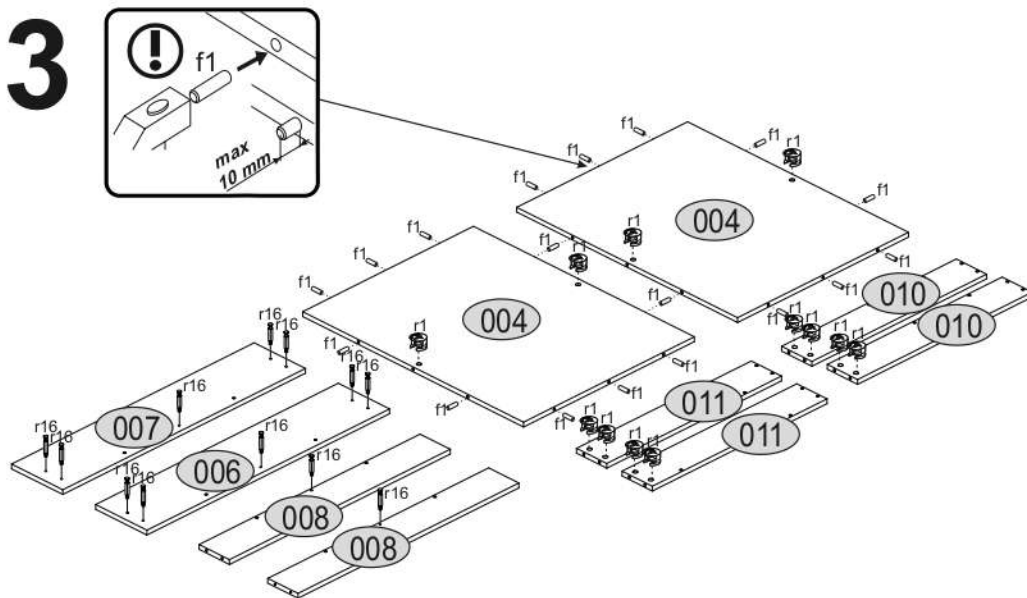

AIRON 2S 90

Ø10

KÓD	ROZMĚR				BALÍČEK
001	2000	702	16	1	3/3
002	944	704	16/32	1	3/3
003	944	704	16/32	1	3/3
004	905	700	16	2	2/3
005	900	319	16	1	2/3
006	994	208	16	1	1/3
007	994	208	16	1	1/3
008	905	124	16	2	2/3
010	716	124	16	2	3/3
011	716	124	16	2	3/3
014	2000	179	22	1	1/3
015	992	60	30	2	1/3
018	1880	30	25	2	1/3
026	898	618	16	3	2/3
PŘÍSLUŠENSTVÍ				1	3/3

<p>x8 e1</p> <p>Ø5x50 mm</p> 	<p>x21 r1</p> <p>Ø15x12 mm</p> 	<p>x4 r3</p> <p>Ø15x15 mm</p> 	<p>x25 r16</p> 
<p>x14 s2</p> 	<p>x2 f6</p> <p>Ø8x50 mm</p> 	<p>x38 f1</p> <p>Ø8x30 mm</p> 	<p>x32 e2</p> <p>Ø6.3x13 mm</p> 
<p>x16 k34</p> 	<p>x4 n63</p> 	<p>x48 p25</p> <p>Ø3.5x16 mm</p> 	<p>x12 p21</p> <p>Ø4x30 mm</p> 
<p>x4 n221</p> 	<p>x6 p62</p> <p>Ø4x45 mm</p> 	<p>x6 p10</p> <p>Ø4x40 mm</p> 	<p>x1 z1</p> 
<p>x4 c412.030</p> 	<p>x8 p42</p> <p>Ø 3,5x25mm</p> 	<p>x6 k1</p> 	

1

2

3

4

5**6****7****8**

9

10

11