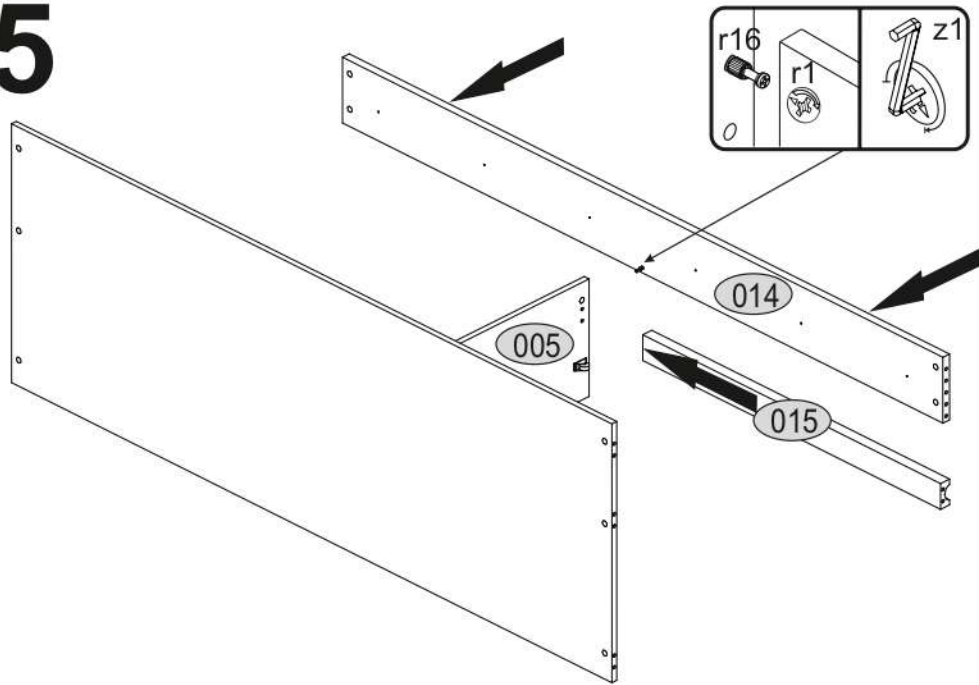

AIRON 2S 90

Ø10

KÓD	ROZMĚR				BALÍČEK
001	2000	702	16	1	3/3
002	944	704	16/32	1	3/3
003	944	704	16/32	1	3/3
004	905	700	16	2	2/3
005	900	319	16	1	2/3
006	994	208	16	1	1/3
007	994	208	16	1	1/3
008	905	124	16	2	2/3
010	716	124	16	2	3/3
011	716	124	16	2	3/3
014	2000	179	22	1	1/3
015	992	60	30	2	1/3
018	1880	30	25	2	1/3
026	898	618	16	3	2/3
PŘÍSLUŠENSTVÍ				1	3/3

<p>x8 e1</p> <p>Ø5x50 mm</p> 	<p>x21 r1</p> <p>Ø15x12 mm</p> 	<p>x4 r3</p> <p>Ø15x15 mm</p> 	<p>x25 r16</p> 
<p>x14 s2</p> 	<p>x2 f6</p> <p>Ø8x50 mm</p> 	<p>x38 f1</p> <p>Ø8x30 mm</p> 	<p>x32 e2</p> <p>Ø6.3x13 mm</p> 
<p>x16 k34</p> 	<p>x4 n63</p> 	<p>x48 p25</p> <p>Ø3.5x16 mm</p> 	<p>x12 p21</p> <p>Ø4x30 mm</p> 
<p>x4 n221</p> 	<p>x6 p62</p> <p>Ø4x45 mm</p> 	<p>x6 p10</p> <p>Ø4x40 mm</p> 	<p>x1 z1</p> 
<p>x4 c412.030</p> 	<p>x8 p42</p> <p>Ø 3,5x25mm</p> 	<p>x6 k1</p> 	

1

2

3

4

5**6****7****8**

9

10

11