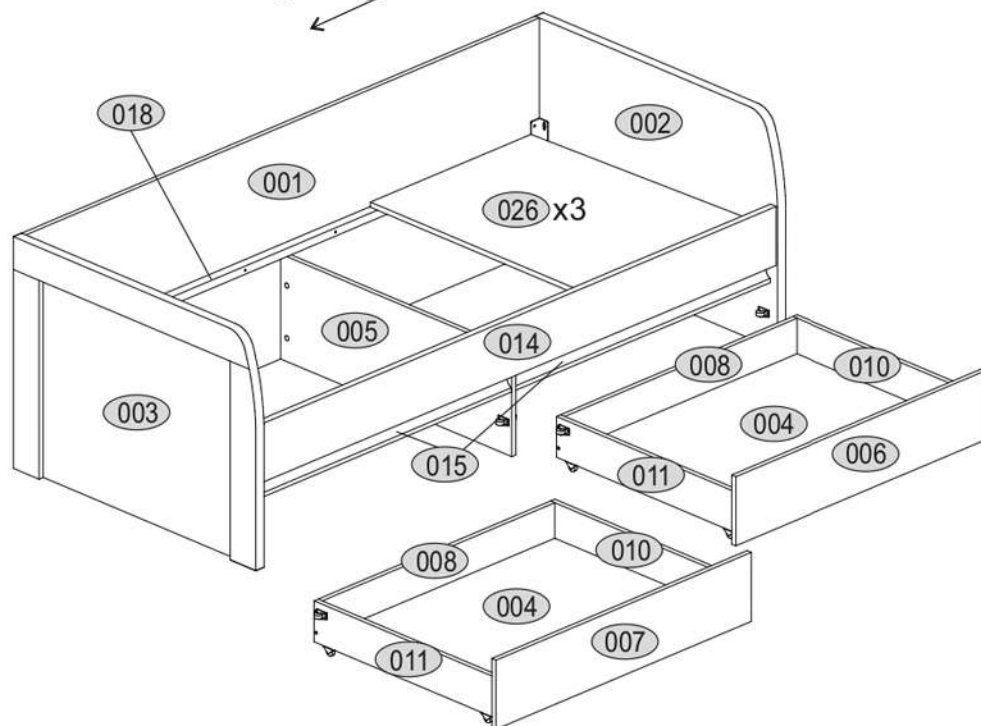

AIRON 2S 90

Ø10

KÓD	ROZMĚR				BALÍČEK
001	2000	702	16	1	3/3
002	944	704	16/32	1	3/3
003	944	704	16/32	1	3/3
004	905	700	16	2	2/3
005	900	319	16	1	2/3
006	994	208	16	1	1/3
007	994	208	16	1	1/3
008	905	124	16	2	2/3
010	716	124	16	2	3/3
011	716	124	16	2	3/3
014	2000	179	22	1	1/3
015	992	60	30	2	1/3
018	1880	30	25	2	1/3
026	898	618	16	3	2/3
PŘÍSLUŠENSTVÍ				1	3/3

<p>x8 e1</p> <p>Ø5x50 mm</p> 	<p>x21 r1</p> <p>Ø15x12 mm</p> 	<p>x4 r3</p> <p>Ø15x15 mm</p> 	<p>x25 r16</p> 
<p>x14 s2</p> 	<p>x2 f6</p> <p>Ø8x50 mm</p> 	<p>x38 f1</p> <p>Ø8x30 mm</p> 	<p>x32 e2</p> <p>Ø6.3x13 mm</p> 
<p>x16 k34</p> 	<p>x4 n63</p> 	<p>x48 p25</p> <p>Ø3.5x16 mm</p> 	<p>x12 p21</p> <p>Ø4x30 mm</p> 
<p>x4 n221</p> 	<p>x6 p62</p> <p>Ø4x45 mm</p> 	<p>x6 p10</p> <p>Ø4x40 mm</p> 	<p>x1 z1</p> 
<p>x4 c412.030</p> 	<p>x8 p42</p> <p>Ø 3,5x25mm</p> 	<p>x6 k1</p> 	

1

2

3

4

5**6****7****8**

9

10

11