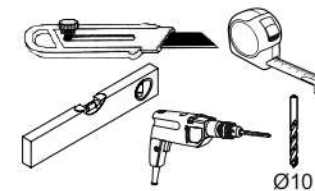

AIRON 2S 90

Ø10

KÓD	ROZMĚR				BALÍČEK
001	2000	702	16	1	3/3
002	944	704	16/32	1	3/3
003	944	704	16/32	1	3/3
004	905	700	16	2	2/3
005	900	319	16	1	2/3
006	994	208	16	1	1/3
007	994	208	16	1	1/3
008	905	124	16	2	2/3
010	716	124	16	2	3/3
011	716	124	16	2	3/3
014	2000	179	22	1	1/3
015	992	60	30	2	1/3
018	1880	30	25	2	1/3
026	898	618	16	3	2/3
PŘÍSLUŠENSTVÍ				1	3/3

<p>x8 e1</p> <p>Ø5x50 mm</p> 	<p>x21 r1</p> <p>Ø15x12 mm</p> 	<p>x4 r3</p> <p>Ø15x15 mm</p> 	<p>x25 r16</p> 
<p>x14 s2</p> 	<p>x2 f6</p> <p>Ø8x50 mm</p> 	<p>x38 f1</p> <p>Ø8x30 mm</p> 	<p>x32 e2</p> <p>Ø6.3x13 mm</p> 
<p>x16 k34</p> 	<p>x4 n63</p> 	<p>x48 p25</p> <p>Ø3.5x16 mm</p> 	<p>x12 p21</p> <p>Ø4x30 mm</p> 
<p>x4 n221</p> 	<p>x6 p62</p> <p>Ø4x45 mm</p> 	<p>x6 p10</p> <p>Ø4x40 mm</p> 	<p>x1 z1</p> 
<p>x4 c412.030</p> 	<p>x8 p42</p> <p>Ø 3,5x25mm</p> 	<p>x6 k1</p> 	