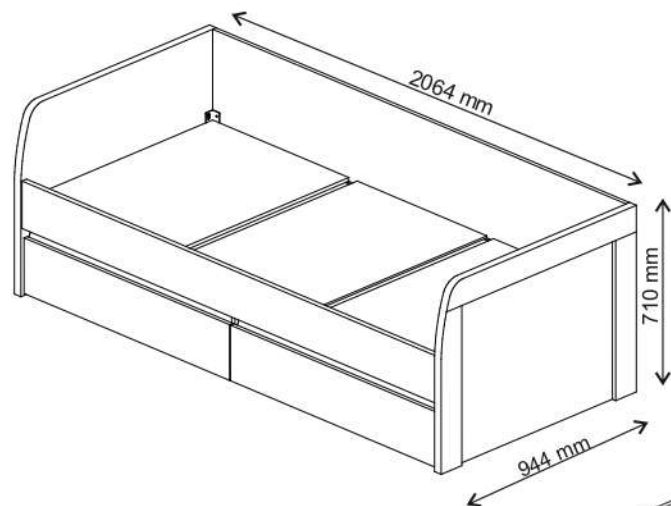

AIRON 2S 90

Ø10

KÓD	ROZMĚR				BALÍČEK
001	2000	702	16	1	3/3
002	944	704	16/32	1	3/3
003	944	704	16/32	1	3/3
004	905	700	16	2	2/3
005	900	319	16	1	2/3
006	994	208	16	1	1/3
007	994	208	16	1	1/3
008	905	124	16	2	2/3
010	716	124	16	2	3/3
011	716	124	16	2	3/3
014	2000	179	22	1	1/3
015	992	60	30	2	1/3
018	1880	30	25	2	1/3
026	898	618	16	3	2/3
PŘÍSLUŠENSTVÍ				1	3/3

<p>x8 e1</p> <p>Ø5x50 mm</p> 	<p>x21 r1</p> <p>Ø15x12 mm</p> 	<p>x4 r3</p> <p>Ø15x15 mm</p> 	<p>x25 r16</p> 
<p>x14 s2</p> 	<p>x2 f6</p> <p>Ø8x50 mm</p> 	<p>x38 f1</p> <p>Ø8x30 mm</p> 	<p>x32 e2</p> <p>Ø6.3x13 mm</p> 
<p>x16 k34</p> 	<p>x4 n63</p> 	<p>x48 p25</p> <p>Ø3.5x16 mm</p> 	<p>x12 p21</p> <p>Ø4x30 mm</p> 
<p>x4 n221</p> 	<p>x6 p62</p> <p>Ø4x45 mm</p> 	<p>x6 p10</p> <p>Ø4x40 mm</p> 	<p>x1 z1</p> 
<p>x4 c412.030</p> 	<p>x8 p42</p> <p>Ø 3,5x25mm</p> 	<p>x6 k1</p> 	