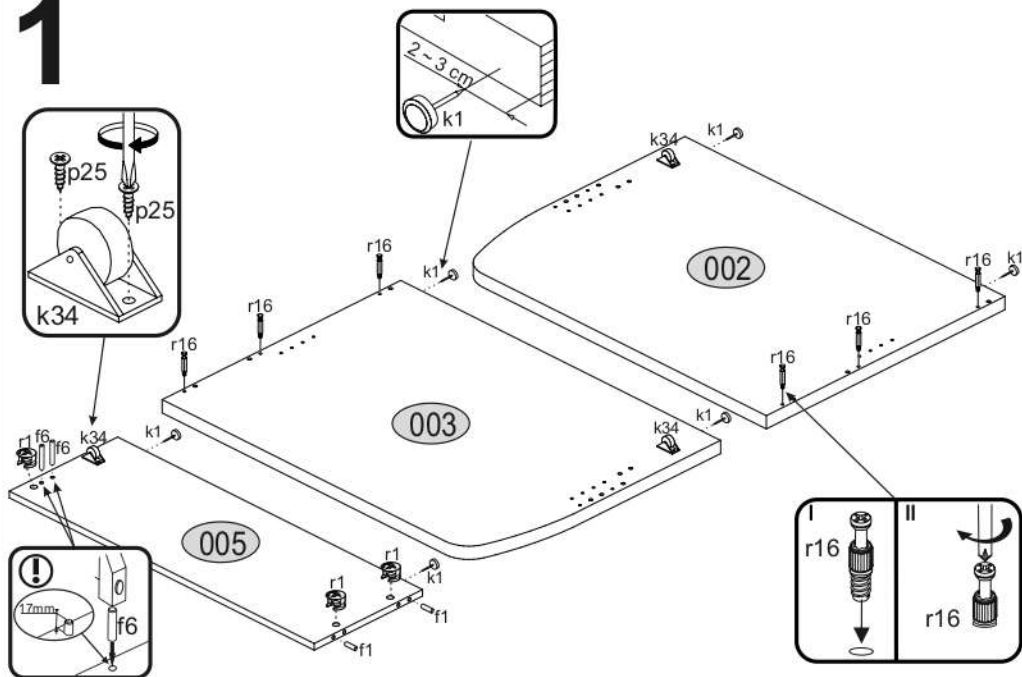

AIRON 2S 90

Ø10

KÓD	ROZMĚR				BALÍČEK
001	2000	702	16	1	3/3
002	944	704	16/32	1	3/3
003	944	704	16/32	1	3/3
004	905	700	16	2	2/3
005	900	319	16	1	2/3
006	994	208	16	1	1/3
007	994	208	16	1	1/3
008	905	124	16	2	2/3
010	716	124	16	2	3/3
011	716	124	16	2	3/3
014	2000	179	22	1	1/3
015	992	60	30	2	1/3
018	1880	30	25	2	1/3
026	898	618	16	3	2/3
PŘÍSLUŠENSTVÍ				1	3/3

<p>x8 e1</p> <p>Ø5x50 mm</p> 	<p>x21 r1</p> <p>Ø15x12 mm</p> 	<p>x4 r3</p> <p>Ø15x15 mm</p> 	<p>x25 r16</p> 
<p>x14 s2</p> 	<p>x2 f6</p> <p>Ø8x50 mm</p> 	<p>x38 f1</p> <p>Ø8x30 mm</p> 	<p>x32 e2</p> <p>Ø6.3x13 mm</p> 
<p>x16 k34</p> 	<p>x4 n63</p> 	<p>x48 p25</p> <p>Ø3.5x16 mm</p> 	<p>x12 p21</p> <p>Ø4x30 mm</p> 
<p>x4 n221</p> 	<p>x6 p62</p> <p>Ø4x45 mm</p> 	<p>x6 p10</p> <p>Ø4x40 mm</p> 	<p>x1 z1</p> 
<p>x4 c412.030</p> 	<p>x8 p42</p> <p>Ø 3,5x25mm</p> 	<p>x6 k1</p> 	

1

2

3

4

5**6****7****8**

9

10

11