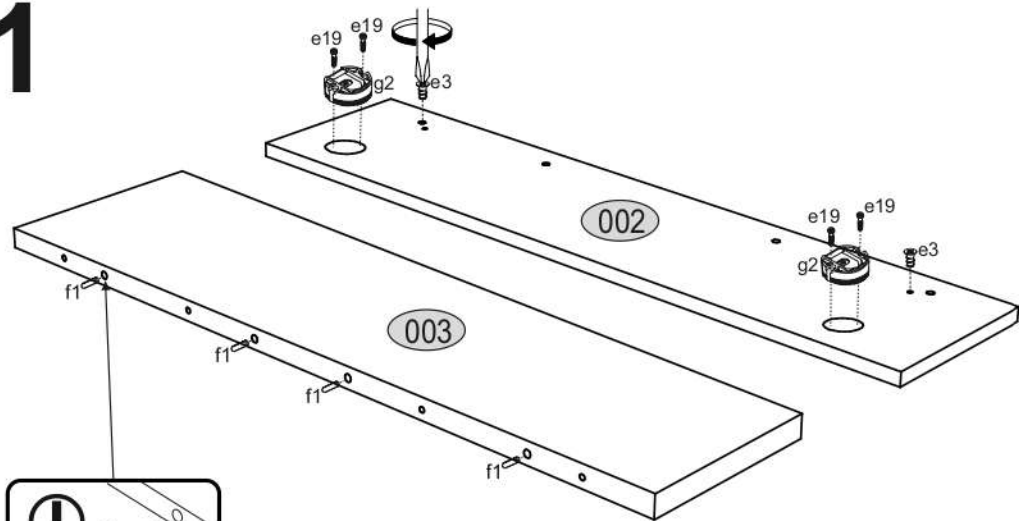

AIRON 90

KÓD	ROZMĚR				BALÍČEK
002	866	200	16	1	1/1
003	864	204	22	1	1/1
PŘÍSLUŠENSTVÍ				1	1/1

1

2

3