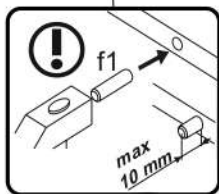

AIRON 90

KÓD	ROZMĚR				BALÍČEK
002	866	200	16	1	1/1
003	864	204	22	1	1/1
PŘÍSLUŠENSTVÍ				1	1/1

1

2

3