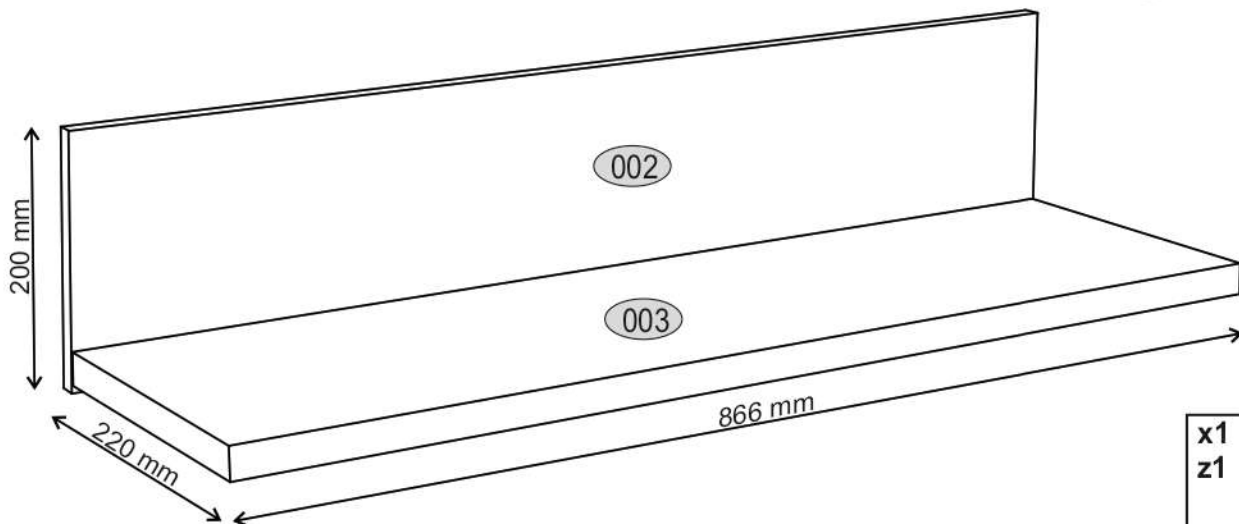

AIRON 90

KÓD	ROZMĚR				BALÍČEK
002	866	200	16	1	1/1
003	864	204	22	1	1/1
PŘÍSLUŠENSTVÍ				1	1/1

1

2

3