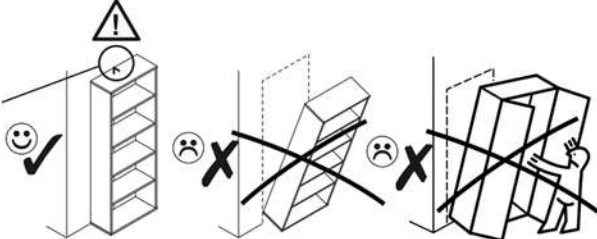

POZOR! Nábytok musí byť trvalo pripevnený k stene tak, aby sa zamedzilo riziku prevrátenia. Balík neobsahuje upevňovacie skrutky, pretože typ upevnenia je treba vybrať podľa typu steny. Vyberte typ vhodný pre Vašu stenu.