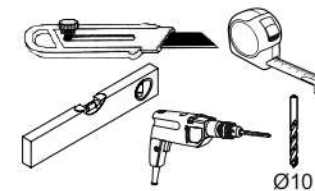

AIRON 1D1S

KÓD	ROZMER			BALÍK
002	2078	360	16/32	1 / 1/1
003	556	362	22	1 / 1/1
005	375	482	16	1 / 1/1
006	488	334	16	1 / 1/1
007	488	290	16	3 / 1/1
008	488	284	16	1 / 1/1
014	488	60	16	1 / 1/1
015	488	60	16	1 / 1/1
017	1401	507	3	1 / 1/1
018	619	507	3	1 / 1/1
019	2078	360	16/32	1 / 1/1
020	482	173	16	1 / 1/1
021	432	100	16	1 / 1/1
022	300	100	16	1 / 1/1
023	300	100	16	1 / 1/1
024	488	60	30	2 / 1/1
026	450	302	3	1 / 1/1
PRÍSLUŠENSTVO				1 / 1/1

x6 e1 Ø 7x50mm 	x10 r1 Ø 15x12mm 	x10 r16 	x2 s2 
x32 f1 Ø 8x30mm 	x2 a143 	x2 b119 	x6 s4 
x10 l2 	x2 n260 	x30 p25 Ø 3,5x16mm 	x12 d1 Ø 5x17 mm 
x1 f3 Ø 10x50 mm 	x1 n14 	x1 p17 Ø 6x60 mm 	x4 k1 
x1 L300 	x2 c412.030 	x4 p42 Ø 3,5x25mm 	x1 z1 

POZOR! Nábytok musí byť trvalo pripevnený k stene tak, aby sa zamedzilo riziku prevrátenia. Balík neobsahuje upevňovacie skrutky, pretože typ upevnenia je treba vybrať podľa typu steny. Vyberte typ vhodný pre Vašu stenu.