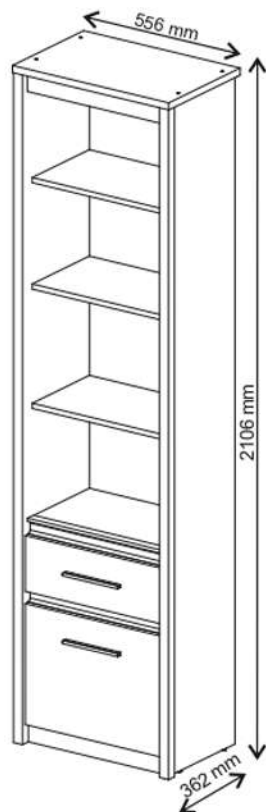

AIRON 1D1S

KÓD	ROZMER			BALÍK
002	2078	360	16/32	1 / 1/1
003	556	362	22	1 / 1/1
005	375	482	16	1 / 1/1
006	488	334	16	1 / 1/1
007	488	290	16	3 / 1/1
008	488	284	16	1 / 1/1
014	488	60	16	1 / 1/1
015	488	60	16	1 / 1/1
017	1401	507	3	1 / 1/1
018	619	507	3	1 / 1/1
019	2078	360	16/32	1 / 1/1
020	482	173	16	1 / 1/1
021	432	100	16	1 / 1/1
022	300	100	16	1 / 1/1
023	300	100	16	1 / 1/1
024	488	60	30	2 / 1/1
026	450	302	3	1 / 1/1
PRÍSLUŠENSTVO				1 / 1/1

x6 e1 Ø 7x50mm 	x10 r1 Ø 15x12mm 	x10 r16 	x2 s2 
x32 f1 Ø 8x30mm 	x2 a143 	x2 b119 	x6 s4 
x10 l2 	x2 n260 	x30 p25 Ø 3,5x16mm 	x12 d1 Ø 5x17 mm 
x1 f3 Ø 10x50 mm 	x1 n14 	x1 p17 Ø 6x60 mm 	x4 k1 
x1 L300 	x2 c412.030 	x4 p42 Ø 3,5x25mm 	x1 z1 