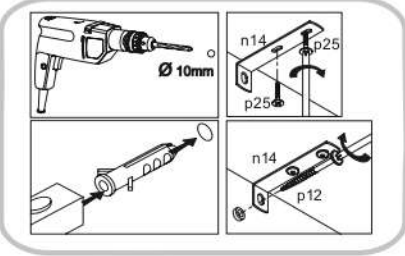

x6 e1 Ø 7x50mm 	x10 r1 Ø 15x12mm 	x10 r16 	x2 s2
x32 f1 Ø 8x30mm 	x2 a143 	x2 b119 	x6 s4
x10 l2 	x2 n260 	x30 p25 Ø 3,5x16mm 	x12 d1 Ø 5x17 mm
x1 f3 Ø 10x50 mm 	x1 n14 	x1 p17 Ø 6x60 mm 	x4 k1
x1 L300 	x2 c412.030 	x4 p42 Ø 3,5x25mm 	x1 z1

POZOR! Nábytok musí byť trvalo pripevnený k stene tak, aby sa zamedzilo riziku prevrátenia. Balík neobsahuje upevňovacie skrutky, pretože typ upevnenia je treba vybrať podľa typu steny. Vyberte typ vhodný pre Vašu stenu.