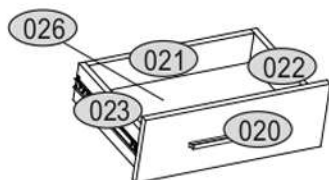

AIRON 1D1S

KÓD	ROZMER			BALÍK
002	2078	360	16/32	1 / 1/1
003	556	362	22	1 / 1/1
005	375	482	16	1 / 1/1
006	488	334	16	1 / 1/1
007	488	290	16	3 / 1/1
008	488	284	16	1 / 1/1
014	488	60	16	1 / 1/1
015	488	60	16	1 / 1/1
017	1401	507	3	1 / 1/1
018	619	507	3	1 / 1/1
019	2078	360	16/32	1 / 1/1
020	482	173	16	1 / 1/1
021	432	100	16	1 / 1/1
022	300	100	16	1 / 1/1
023	300	100	16	1 / 1/1
024	488	60	30	2 / 1/1
026	450	302	3	1 / 1/1
PRÍSLUŠENSTVO				1 / 1/1

x6 e1 Ø 7x50mm 	x10 r1 Ø 15x12mm 	x10 r16 	x2 s2 
x32 f1 Ø 8x30mm 	x2 a143 	x2 b119 	x6 s4 
x10 l2 	x2 n260 	x30 p25 Ø 3,5x16mm 	x12 d1 Ø 5x17 mm 
x1 f3 Ø 10x50 mm 	x1 n14 	x1 p17 Ø 6x60 mm 	x4 k1 
x1 L300 	x2 c412.030 	x4 p42 Ø 3,5x25mm 	x1 z1 