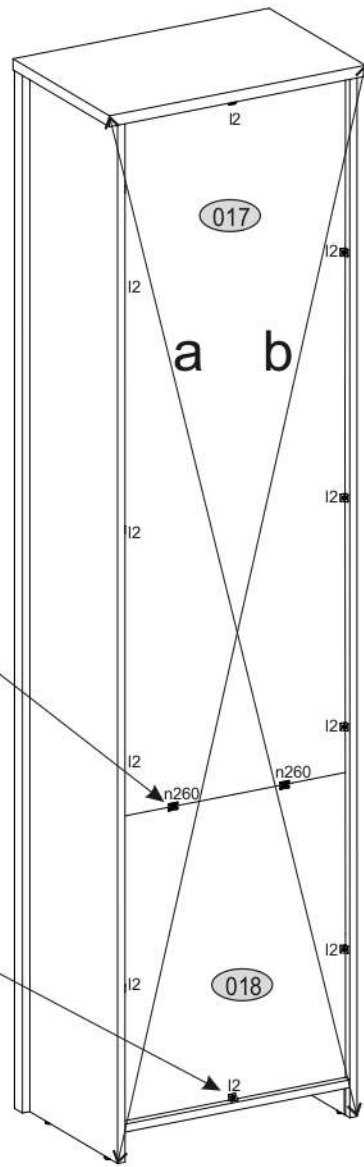

AIRON 1D1S

KÓD	ROZMER			BALÍK
002	2078	360	16/32	1 / 1/1
003	556	362	22	1 / 1/1
005	375	482	16	1 / 1/1
006	488	334	16	1 / 1/1
007	488	290	16	3 / 1/1
008	488	284	16	1 / 1/1
014	488	60	16	1 / 1/1
015	488	60	16	1 / 1/1
017	1401	507	3	1 / 1/1
018	619	507	3	1 / 1/1
019	2078	360	16/32	1 / 1/1
020	482	173	16	1 / 1/1
021	432	100	16	1 / 1/1
022	300	100	16	1 / 1/1
023	300	100	16	1 / 1/1
024	488	60	30	2 / 1/1
026	450	302	3	1 / 1/1
PRÍSLUŠENSTVO				1 / 1/1

x6 e1 Ø 7x50mm 	x10 r1 Ø 15x12mm 	x10 r16 	x2 s2 
x32 f1 Ø 8x30mm 	x2 a143 	x2 b119 	x6 s4 
x10 l2 	x2 n260 	x30 p25 Ø 3,5x16mm 	x12 d1 Ø 5x17 mm 
x1 f3 Ø 10x50 mm 	x1 n14 	x1 p17 Ø 6x60 mm 	x4 k1 
x1 L300 	x2 c412.030 	x4 p42 Ø 3,5x25mm 	x1 z1 

1

2

3

4

5

6

7

8

9

10

11