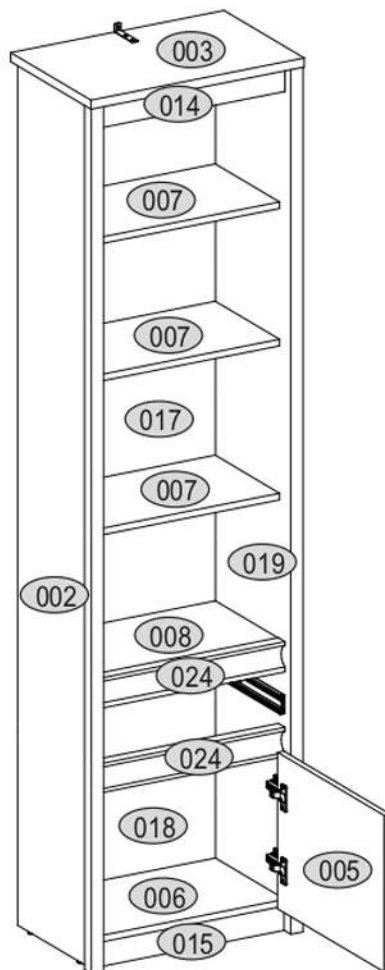

AIRON 1D1S

KÓD	ROZMER			BALÍK
002	2078	360	16/32	1 / 1/1
003	556	362	22	1 / 1/1
005	375	482	16	1 / 1/1
006	488	334	16	1 / 1/1
007	488	290	16	3 / 1/1
008	488	284	16	1 / 1/1
014	488	60	16	1 / 1/1
015	488	60	16	1 / 1/1
017	1401	507	3	1 / 1/1
018	619	507	3	1 / 1/1
019	2078	360	16/32	1 / 1/1
020	482	173	16	1 / 1/1
021	432	100	16	1 / 1/1
022	300	100	16	1 / 1/1
023	300	100	16	1 / 1/1
024	488	60	30	2 / 1/1
026	450	302	3	1 / 1/1
PRÍSLUŠENSTVO				1 / 1/1

x6 e1 Ø 7x50mm 	x10 r1 Ø 15x12mm 	x10 r16 	x2 s2 
x32 f1 Ø 8x30mm 	x2 a143 	x2 b119 	x6 s4 
x10 l2 	x2 n260 	x30 p25 Ø 3,5x16mm 	x12 d1 Ø 5x17 mm 
x1 f3 Ø 10x50 mm 	x1 n14 	x1 p17 Ø 6x60 mm 	x4 k1 
x1 L300 	x2 c412.030 	x4 p42 Ø 3,5x25mm 	x1 z1 

POZOR! Nábytok musí byť trvalo pripevnený k stene tak, aby sa zamedzilo riziku prevrátenia. Balík neobsahuje upevňovacie skrutky, pretože typ upevnenia je treba vybrať podľa typu steny. Vyberte typ vhodný pre Vašu stenu.

1

2

3

4

5

6

7

8