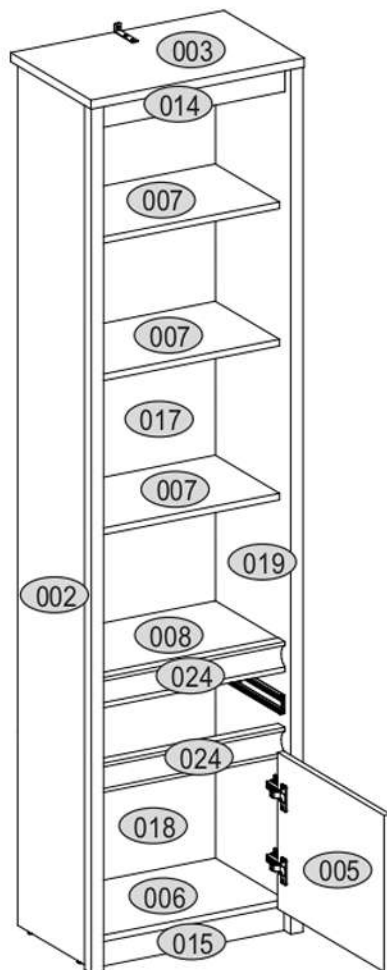

# AIRON 1D1S

2106 mm

KÓD	ROZMĚR			BALÍČEK
002	2078	360	16/32	1 / 1/1
003	556	362	22	1 / 1/1
005	375	482	16	1 / 1/1
006	488	334	16	1 / 1/1
007	488	290	16	3 / 1/1
008	488	284	16	1 / 1/1
014	488	60	16	1 / 1/1
015	488	60	16	1 / 1/1
017	1401	507	3	1 / 1/1
018	619	507	3	1 / 1/1
019	2078	360	16/32	1 / 1/1
020	482	173	16	1 / 1/1
021	432	100	16	1 / 1/1
022	300	100	16	1 / 1/1
023	300	100	16	1 / 1/1
024	488	60	30	2 / 1/1
026	450	302	3	1 / 1/1
<b>PŘÍSLUŠENSTVÍ</b>				1 / 1/1

<b>x6</b> <b>e1</b> Ø 7x50mm 	<b>x10</b> <b>r1</b> Ø 15x12mm 	<b>x10</b> <b>r16</b> 	<b>x2</b> <b>s2</b> 
<b>x32</b> <b>f1</b> Ø 8x30mm 	<b>x2</b> <b>a143</b> 	<b>x2</b> <b>b119</b> 	<b>x6</b> <b>s4</b> 
<b>x10</b> <b>l2</b> 	<b>x2</b> <b>n260</b> 	<b>x30</b> <b>p25</b> Ø 3,5x16mm 	<b>x12</b> <b>d1</b> Ø 5x17 mm 
<b>x1</b> <b>f3</b> Ø 10x50 mm 	<b>x1</b> <b>n14</b> 	<b>x1</b> <b>p17</b> Ø 6x60 mm 	<b>x4</b> <b>k1</b> 
<b>x1</b> <b>L300</b> 	<b>x2</b> <b>c412.030</b> 	<b>x4</b> <b>p42</b> Ø 3,5x25mm 	<b>x1</b> <b>z1</b> 