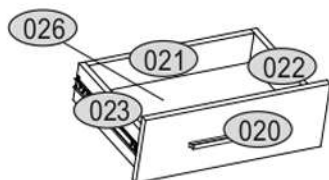

# AIRON 1D1S

2106 mm

KÓD	ROZMĚR			BALÍČEK
002	2078	360	16/32	1 / 1/1
003	556	362	22	1 / 1/1
005	375	482	16	1 / 1/1
006	488	334	16	1 / 1/1
007	488	290	16	3 / 1/1
008	488	284	16	1 / 1/1
014	488	60	16	1 / 1/1
015	488	60	16	1 / 1/1
017	1401	507	3	1 / 1/1
018	619	507	3	1 / 1/1
019	2078	360	16/32	1 / 1/1
020	482	173	16	1 / 1/1
021	432	100	16	1 / 1/1
022	300	100	16	1 / 1/1
023	300	100	16	1 / 1/1
024	488	60	30	2 / 1/1
026	450	302	3	1 / 1/1
<b>PŘÍSLUŠENSTVÍ</b>				1 / 1/1

<b>x6</b> <b>e1</b> Ø 7x50mm 	<b>x10</b> <b>r1</b> Ø 15x12mm 	<b>x10</b> <b>r16</b> 	<b>x2</b> <b>s2</b> 
<b>x32</b> <b>f1</b> Ø 8x30mm 	<b>x2</b> <b>a143</b> 	<b>x2</b> <b>b119</b> 	<b>x6</b> <b>s4</b> 
<b>x10</b> <b>l2</b> 	<b>x2</b> <b>n260</b> 	<b>x30</b> <b>p25</b> Ø 3,5x16mm 	<b>x12</b> <b>d1</b> Ø 5x17 mm 
<b>x1</b> <b>f3</b> Ø 10x50 mm 	<b>x1</b> <b>n14</b> 	<b>x1</b> <b>p17</b> Ø 6x60 mm 	<b>x4</b> <b>k1</b> 
<b>x1</b> <b>L300</b> 	<b>x2</b> <b>c412.030</b> 	<b>x4</b> <b>p42</b> Ø 3,5x25mm 	<b>x1</b> <b>z1</b> 