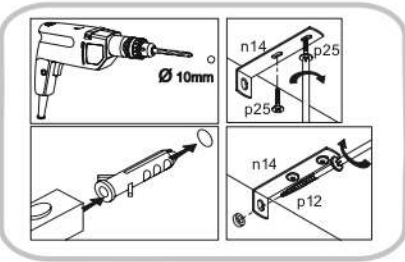

x6 e1 Ø 7x50mm 	x10 r1 Ø 15x12mm 	x10 r16 	x2 s2
x32 f1 Ø 8x30mm 	x2 a143 	x2 b119 	x6 s4
x10 l2 	x2 n260 	x30 p25 Ø 3,5x16mm 	x12 d1 Ø 5x17 mm
x1 f3 Ø 10x50 mm 	x1 n14 	x1 p17 Ø 6x60 mm 	x4 k1
x1 L300 	x2 c412.030 	x4 p42 Ø 3,5x25mm 	x1 z1

POZOR! Nábytek je nutné pevně připevnit ke zdi, abychom se vyhnuli riziku spojenému s jeho převrnutím. Součástí balení nejsou připevňovací šrouby, protože způsoby připevnění je nutné zvolit podle druhu stěny. Vyberte správný pro Váš typ stěny.