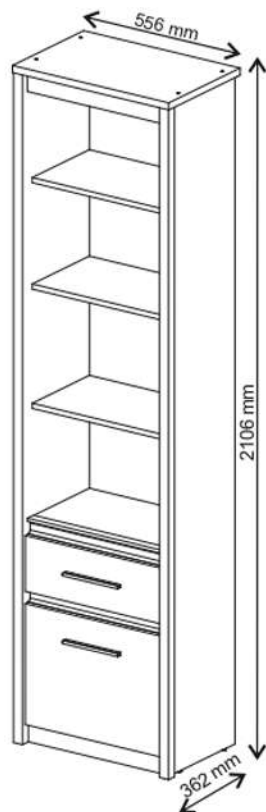

# AIRON 1D1S

2106 mm

KÓD	ROZMĚR			BALÍČEK
002	2078	360	16/32	1 / 1/1
003	556	362	22	1 / 1/1
005	375	482	16	1 / 1/1
006	488	334	16	1 / 1/1
007	488	290	16	3 / 1/1
008	488	284	16	1 / 1/1
014	488	60	16	1 / 1/1
015	488	60	16	1 / 1/1
017	1401	507	3	1 / 1/1
018	619	507	3	1 / 1/1
019	2078	360	16/32	1 / 1/1
020	482	173	16	1 / 1/1
021	432	100	16	1 / 1/1
022	300	100	16	1 / 1/1
023	300	100	16	1 / 1/1
024	488	60	30	2 / 1/1
026	450	302	3	1 / 1/1
<b>PŘÍSLUŠENSTVÍ</b>				1 / 1/1

<b>x6</b> <b>e1</b> Ø 7x50mm 	<b>x10</b> <b>r1</b> Ø 15x12mm 	<b>x10</b> <b>r16</b> 	<b>x2</b> <b>s2</b> 
<b>x32</b> <b>f1</b> Ø 8x30mm 	<b>x2</b> <b>a143</b> 	<b>x2</b> <b>b119</b> 	<b>x6</b> <b>s4</b> 
<b>x10</b> <b>l2</b> 	<b>x2</b> <b>n260</b> 	<b>x30</b> <b>p25</b> Ø 3,5x16mm 	<b>x12</b> <b>d1</b> Ø 5x17 mm 
<b>x1</b> <b>f3</b> Ø 10x50 mm 	<b>x1</b> <b>n14</b> 	<b>x1</b> <b>p17</b> Ø 6x60 mm 	<b>x4</b> <b>k1</b> 
<b>x1</b> <b>L300</b> 	<b>x2</b> <b>c412.030</b> 	<b>x4</b> <b>p42</b> Ø 3,5x25mm 	<b>x1</b> <b>z1</b> 