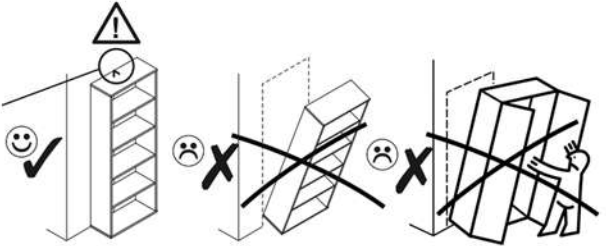

# AIRON 1D1S

2106 mm

KÓD	ROZMĚR			BALÍČEK
002	2078	360	16/32	1 / 1/1
003	556	362	22	1 / 1/1
005	375	482	16	1 / 1/1
006	488	334	16	1 / 1/1
007	488	290	16	3 / 1/1
008	488	284	16	1 / 1/1
014	488	60	16	1 / 1/1
015	488	60	16	1 / 1/1
017	1401	507	3	1 / 1/1
018	619	507	3	1 / 1/1
019	2078	360	16/32	1 / 1/1
020	482	173	16	1 / 1/1
021	432	100	16	1 / 1/1
022	300	100	16	1 / 1/1
023	300	100	16	1 / 1/1
024	488	60	30	2 / 1/1
026	450	302	3	1 / 1/1
<b>PŘÍSLUŠENSTVÍ</b>				1 / 1/1

<b>x6</b> <b>e1</b> Ø 7x50mm 	<b>x10</b> <b>r1</b> Ø 15x12mm 	<b>x10</b> <b>r16</b> 	<b>x2</b> <b>s2</b> 
<b>x32</b> <b>f1</b> Ø 8x30mm 	<b>x2</b> <b>a143</b> 	<b>x2</b> <b>b119</b> 	<b>x6</b> <b>s4</b> 
<b>x10</b> <b>l2</b> 	<b>x2</b> <b>n260</b> 	<b>x30</b> <b>p25</b> Ø 3,5x16mm 	<b>x12</b> <b>d1</b> Ø 5x17 mm 
<b>x1</b> <b>f3</b> Ø 10x50 mm 	<b>x1</b> <b>n14</b> 	<b>x1</b> <b>p17</b> Ø 6x60 mm 	<b>x4</b> <b>k1</b> 
<b>x1</b> <b>L300</b> 	<b>x2</b> <b>c412.030</b> 	<b>x4</b> <b>p42</b> Ø 3,5x25mm 	<b>x1</b> <b>z1</b> 

POZOR! Nábytek je nutné pevně připevnit ke zdi, abychom se vyhnuli riziku spojenému s jeho převrnutím. Součástí balení nejsou připevňovací šrouby, protože způsoby připevnění je nutné zvolit podle druhu stěny. Vyberte správný pro Váš typ stěny.