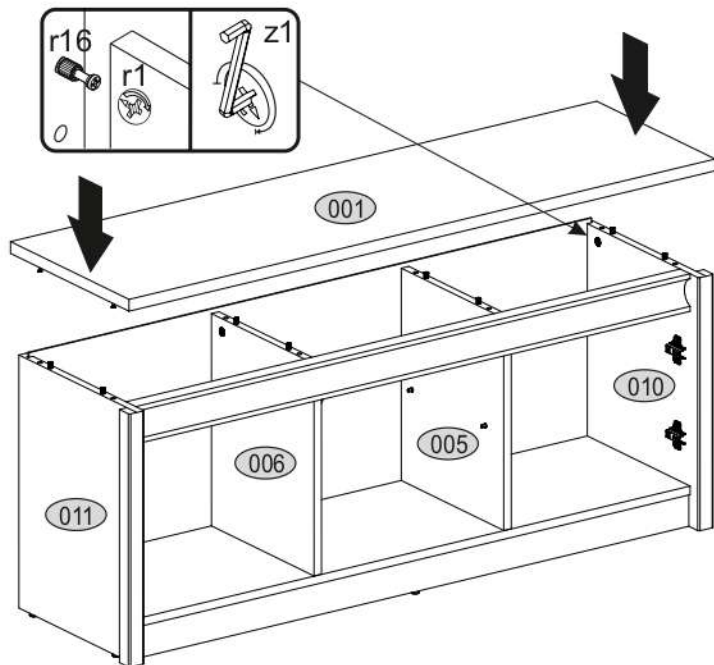

AIRON 2D 125

Ø10

KÓD	ROZMĚR				BALÍČEK
	1	2	3	4	
001	1254	362	22	1	1/1
002	1186	334	16	1	1/1
003	363	395	16	2	1/1
005	396	313	16	1	1/1
006	396	313	16	1	1/1
007	390	311	16	1	1/1
008	1186	60	16	2	1/1
010	472	360	16/32	1	1/1
011	472	360	16/32	1	1/1
012	1186	60	30	1	1/1
013	417	1203	3	1	1/1
PŘÍSLUŠENSTVÍ				1	1/1

<p>x4 e1</p> <p>Ø 7x50mm</p> 	<p>x12 r1</p> <p>Ø 15x12mm</p> 	<p>x12 r16</p> 	<p>x30 f1</p> <p>Ø 8x30mm</p> 
<p>x4 a143</p> 	<p>x4 b119</p> 	<p>x14 p25</p> <p>Ø 3,5x16n</p> 	<p>x4 d1</p> <p>Ø 5x17 mm</p> 
<p>x6 l2</p> 	<p>x2 c412.030</p> 	<p>x4 p42</p> <p>Ø 3,5x25mm</p> 	<p>x6 k1</p> 
<p>x4 s4</p> 	<p>x1 z1</p> 		

1

2

3

4

5

6

7

8