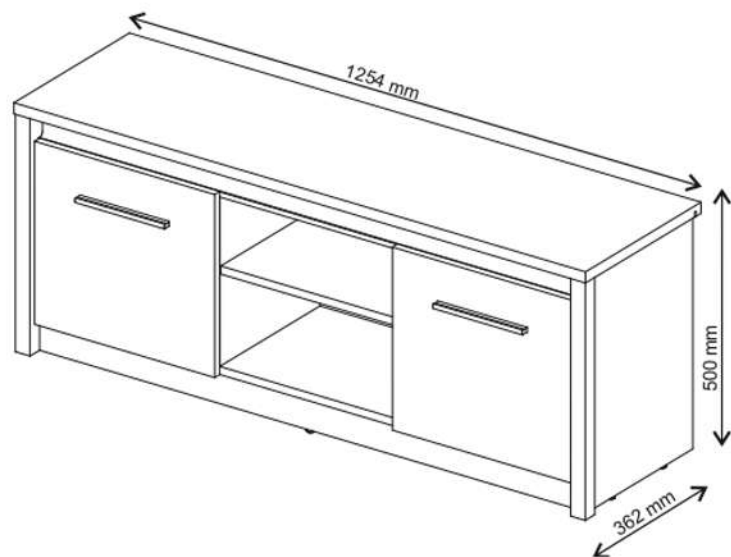

AIRON 2D 125

Ø10

KÓD	ROZMĚR				BALÍČEK
	1	2	3	4	
001	1254	362	22	1	1/1
002	1186	334	16	1	1/1
003	363	395	16	2	1/1
005	396	313	16	1	1/1
006	396	313	16	1	1/1
007	390	311	16	1	1/1
008	1186	60	16	2	1/1
010	472	360	16/32	1	1/1
011	472	360	16/32	1	1/1
012	1186	60	30	1	1/1
013	417	1203	3	1	1/1
PŘÍSLUŠENSTVÍ				1	1/1

<p>x4 e1</p> <p>Ø 7x50mm</p> 	<p>x12 r1</p> <p>Ø 15x12mm</p> 	<p>x12 r16</p> 	<p>x30 f1</p> <p>Ø 8x30mm</p> 
<p>x4 a143</p> 	<p>x4 b119</p> 	<p>x14 p25</p> <p>Ø 3,5x16n</p> 	<p>x4 d1</p> <p>Ø 5x17 mm</p> 
<p>x6 l2</p> 	<p>x2 c412.030</p> 	<p>x4 p42</p> <p>Ø 3,5x25mm</p> 	<p>x6 k1</p> 
<p>x4 s4</p> 	<p>x1 z1</p> 		