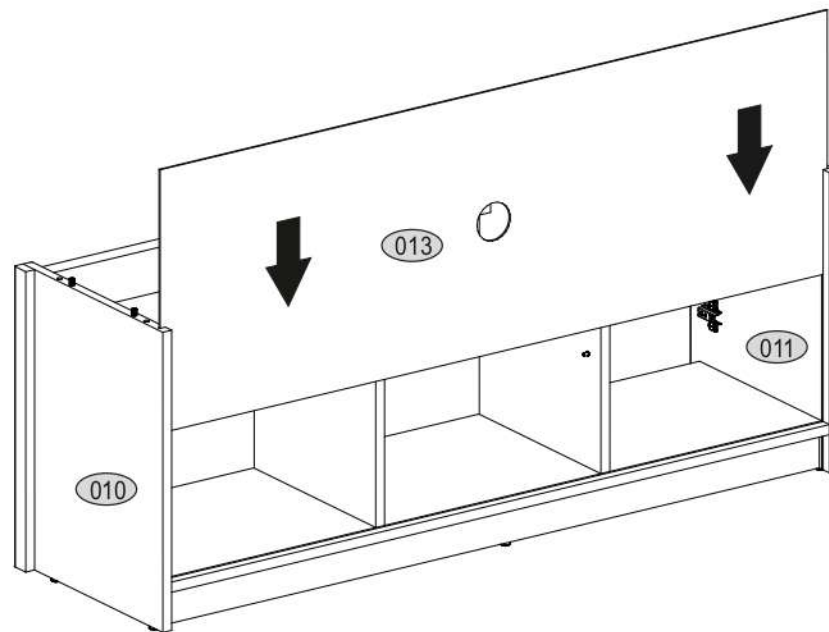

AIRON 2D 125

Ø10

KÓD	ROZMĚR				BALÍČEK
	1	2	3	4	
001	1254	362	22	1	1/1
002	1186	334	16	1	1/1
003	363	395	16	2	1/1
005	396	313	16	1	1/1
006	396	313	16	1	1/1
007	390	311	16	1	1/1
008	1186	60	16	2	1/1
010	472	360	16/32	1	1/1
011	472	360	16/32	1	1/1
012	1186	60	30	1	1/1
013	417	1203	3	1	1/1
PŘÍSLUŠENSTVÍ				1	1/1

1

2

3

4

5

6

7

8