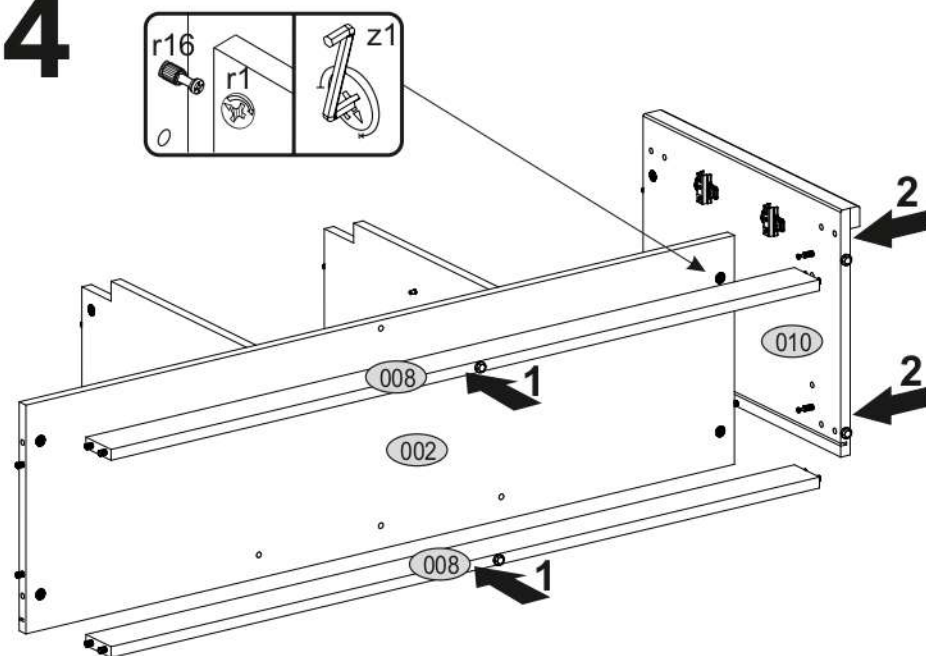

AIRON 2D 125

Ø10

KÓD	ROZMĚR				BALÍČEK
	1	2	3	4	
001	1254	362	22	1	1/1
002	1186	334	16	1	1/1
003	363	395	16	2	1/1
005	396	313	16	1	1/1
006	396	313	16	1	1/1
007	390	311	16	1	1/1
008	1186	60	16	2	1/1
010	472	360	16/32	1	1/1
011	472	360	16/32	1	1/1
012	1186	60	30	1	1/1
013	417	1203	3	1	1/1
PŘÍSLUŠENSTVÍ				1	1/1

<p>x4 e1</p> <p>Ø 7x50mm</p> 	<p>x12 r1</p> <p>Ø 15x12mm</p> 	<p>x12 r16</p> 	<p>x30 f1</p> <p>Ø 8x30mm</p> 
<p>x4 a143</p> 	<p>x4 b119</p> 	<p>x14 p25</p> <p>Ø 3,5x16n</p> 	<p>x4 d1</p> <p>Ø 5x17 mm</p> 
<p>x6 l2</p> 	<p>x2 c412.030</p> 	<p>x4 p42</p> <p>Ø 3,5x25mm</p> 	<p>x6 k1</p> 
<p>x4 s4</p> 	<p>x1 z1</p> 		

1

2

3

4

5

6

7

8