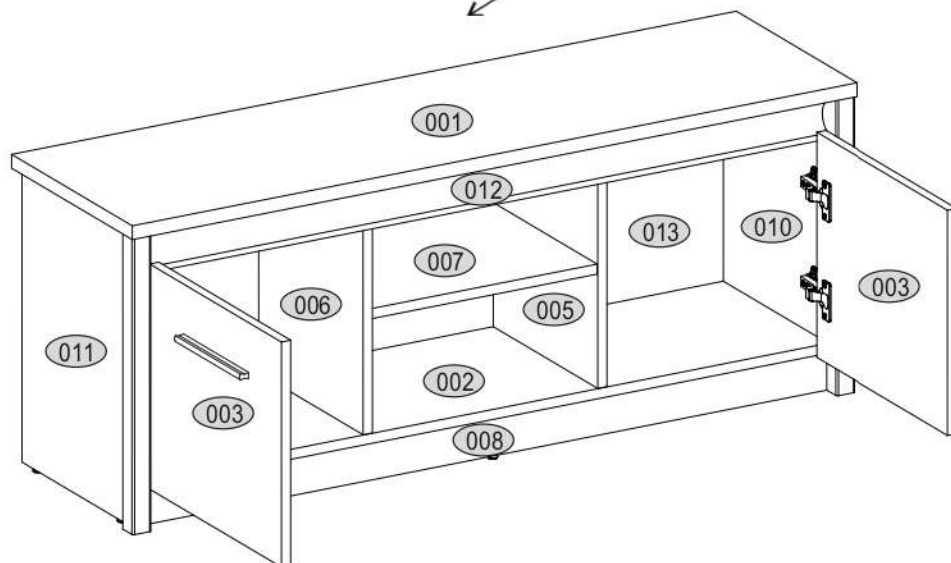

AIRON 2D 125

Ø10

KÓD	ROZMĚR				BALÍČEK
	1	2	3	4	
001	1254	362	22	1	1/1
002	1186	334	16	1	1/1
003	363	395	16	2	1/1
005	396	313	16	1	1/1
006	396	313	16	1	1/1
007	390	311	16	1	1/1
008	1186	60	16	2	1/1
010	472	360	16/32	1	1/1
011	472	360	16/32	1	1/1
012	1186	60	30	1	1/1
013	417	1203	3	1	1/1
PŘÍSLUŠENSTVÍ				1	1/1

<p>x4 e1</p> <p>Ø 7x50mm</p> 	<p>x12 r1</p> <p>Ø 15x12mm</p> 	<p>x12 r16</p> 	<p>x30 f1</p> <p>Ø 8x30mm</p> 
<p>x4 a143</p> 	<p>x4 b119</p> 	<p>x14 p25</p> <p>Ø 3,5x16n</p> 	<p>x4 d1</p> <p>Ø 5x17 mm</p> 
<p>x6 l2</p> 	<p>x2 c412.030</p> 	<p>x4 p42</p> <p>Ø 3,5x25mm</p> 	<p>x6 k1</p> 
<p>x4 s4</p> 	<p>x1 z1</p> 		