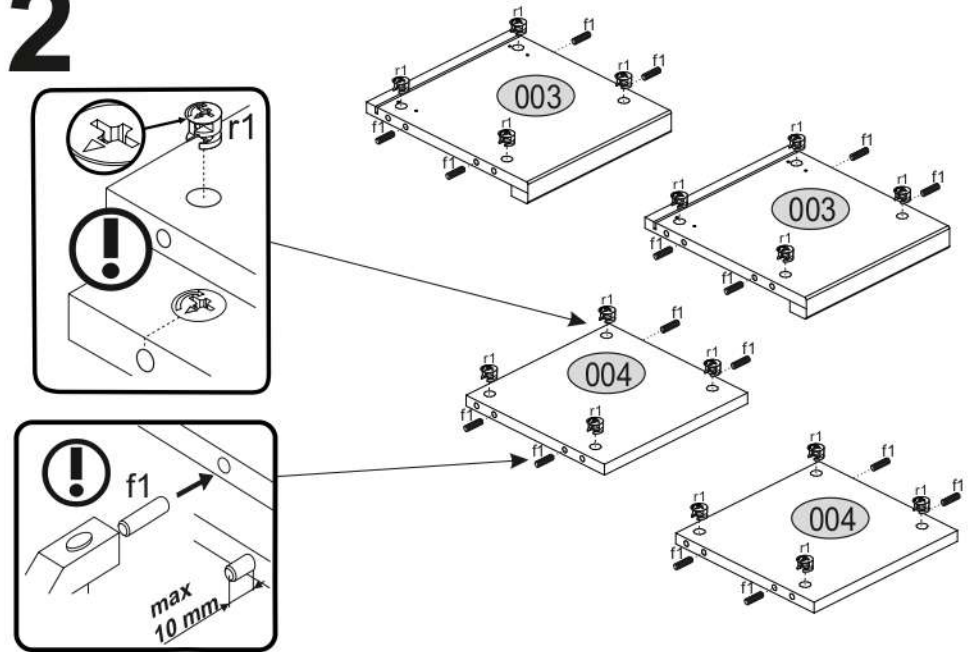

AIRON 125

KÓD	ROZMĚR				BALÍČEK
001	1254	295	22	2	1/1
003	260	293	16/32	2	1/1
004	260	251	16	2	1/1
005	279	1204	3	1	1/1
PŘÍSLUŠENSTVÍ				1	1/1

1

2

3

4

5

6