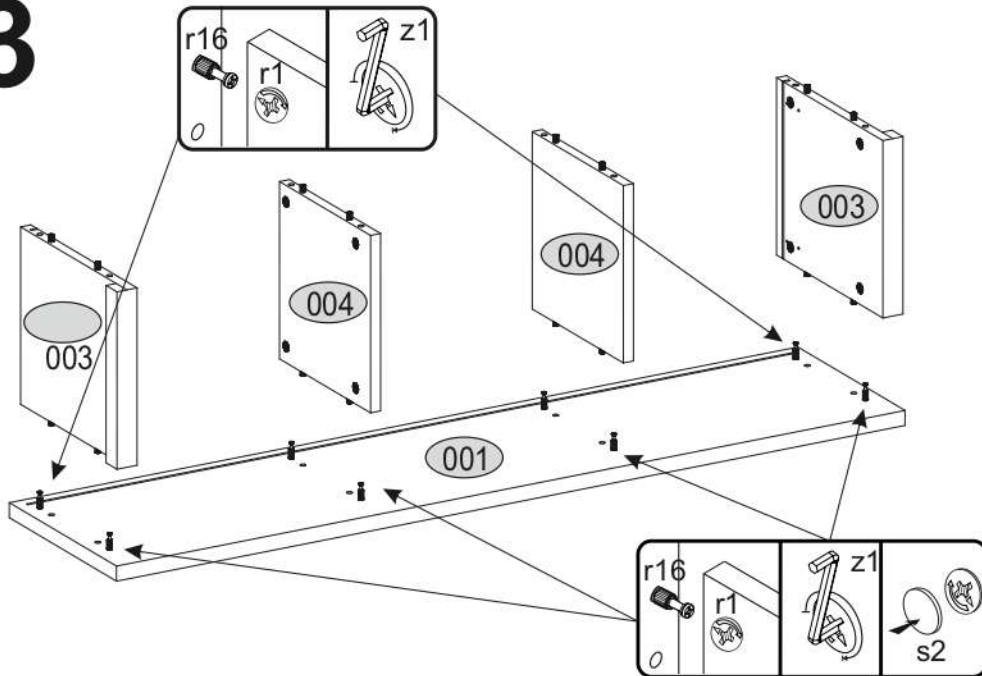

AIRON 125

KÓD	ROZMĚR				BALÍČEK
001	1254	295	22	2	1/1
003	260	293	16/32	2	1/1
004	260	251	16	2	1/1
005	279	1204	3	1	1/1
PŘÍSLUŠENSTVÍ				1	1/1

1

2

3

4

5

6