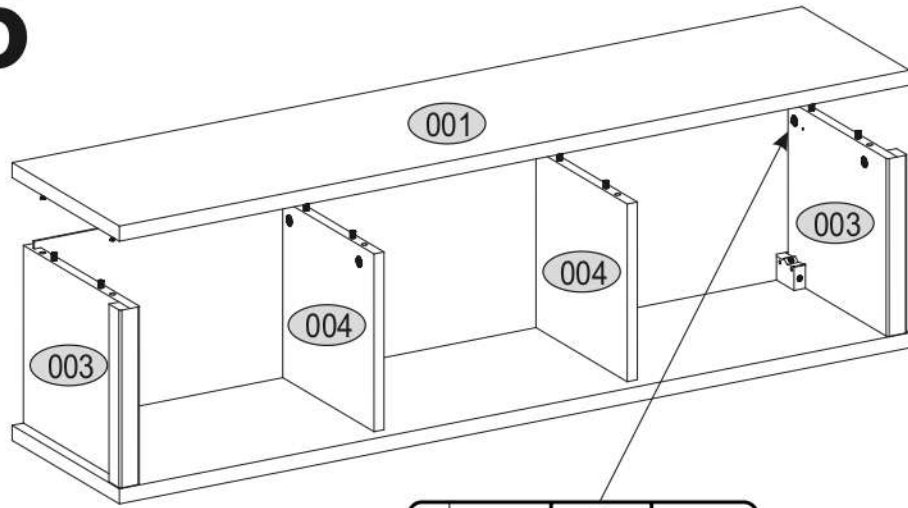

AIRON 125

KÓD	ROZMĚR				BALÍČEK
001	1254	295	22	2	1/1
003	260	293	16/32	2	1/1
004	260	251	16	2	1/1
005	279	1204	3	1	1/1
PŘÍSLUŠENSTVÍ				1	1/1

1

2

3

4

5

6