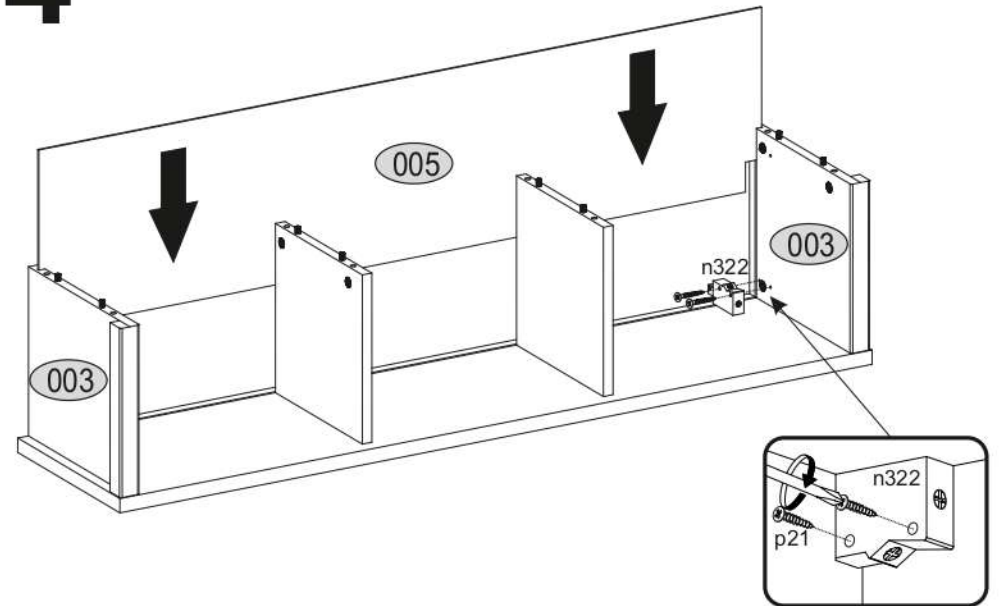

AIRON 125

KÓD	ROZMĚR				BALÍČEK
001	1254	295	22	2	1/1
003	260	293	16/32	2	1/1
004	260	251	16	2	1/1
005	279	1204	3	1	1/1
PŘÍSLUŠENSTVÍ				1	1/1

1

2

3

4

5

6