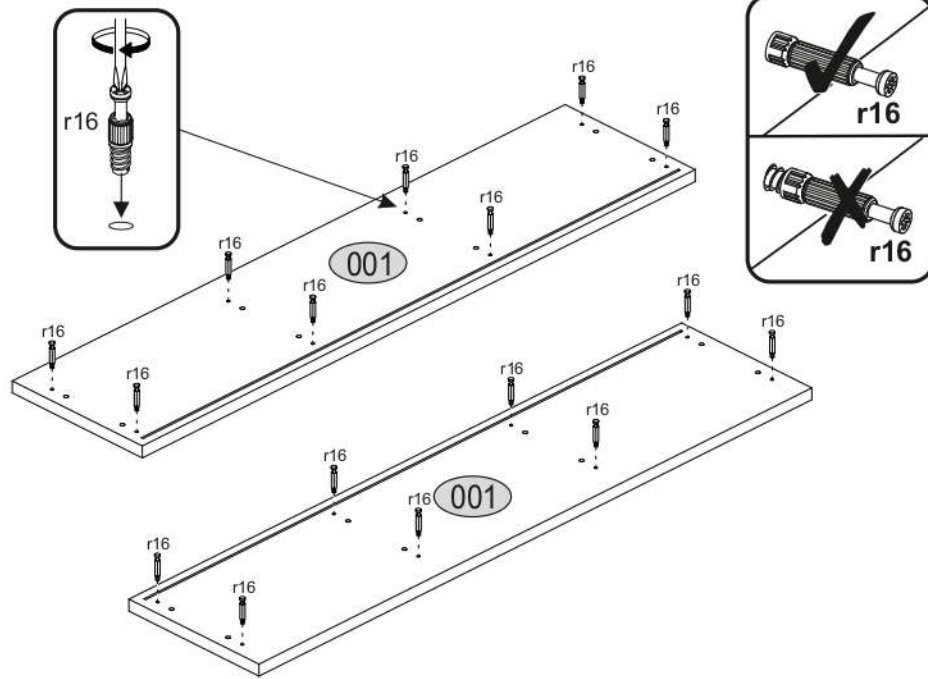

AIRON 125

KÓD	ROZMĚR				BALÍČEK
001	1254	295	22	2	1/1
003	260	293	16/32	2	1/1
004	260	251	16	2	1/1
005	279	1204	3	1	1/1
PŘÍSLUŠENSTVÍ				1	1/1

1

2

3

4

5

6