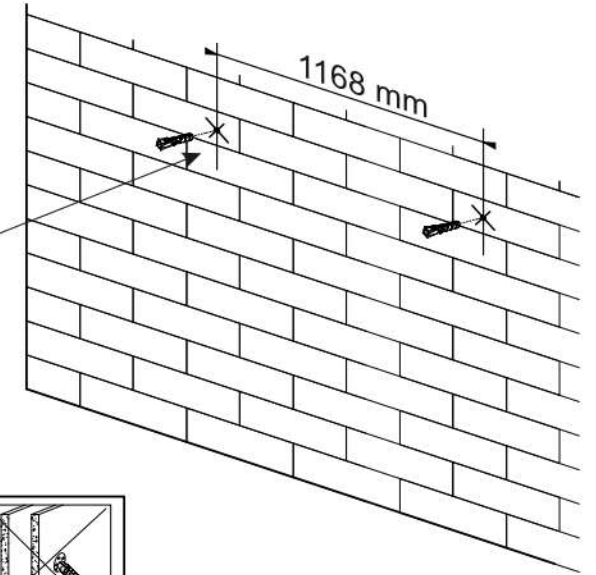

AIRON 125

KÓD	ROZMĚR				BALÍČEK
001	1254	295	22	2	1/1
003	260	293	16/32	2	1/1
004	260	251	16	2	1/1
005	279	1204	3	1	1/1
PŘÍSLUŠENSTVÍ				1	1/1

1

2

3

4

5

6