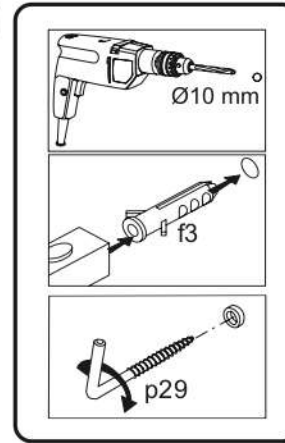

AIRON 125

KÓD	ROZMĚR				BALÍČEK
001	1254	295	22	2	1/1
003	260	293	16/32	2	1/1
004	260	251	16	2	1/1
005	279	1204	3	1	1/1
PŘÍSLUŠENSTVÍ				1	1/1

1

2

3

4

5

6