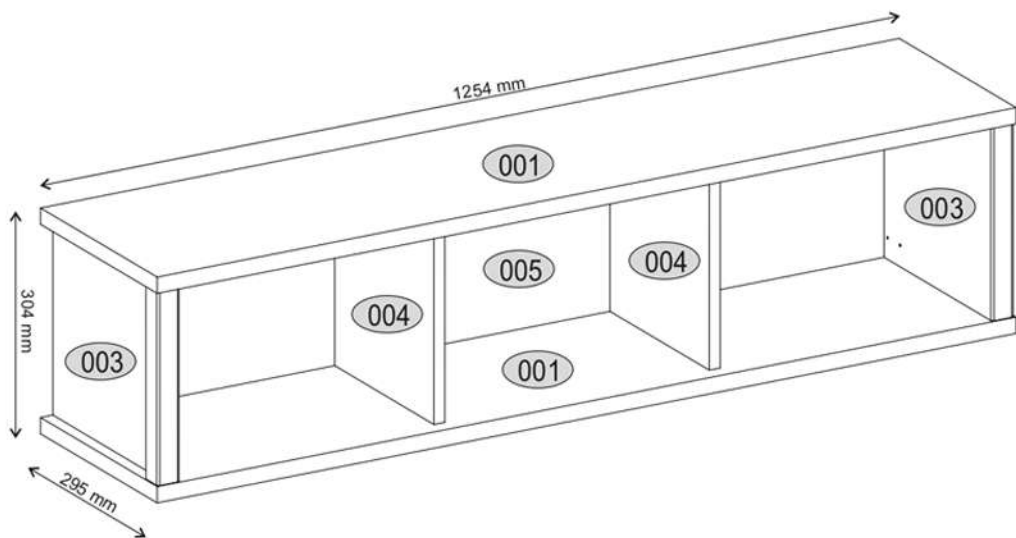

AIRON 125

KÓD	ROZMĚR				BALÍČEK
001	1254	295	22	2	1/1
003	260	293	16/32	2	1/1
004	260	251	16	2	1/1
005	279	1204	3	1	1/1
PŘÍSLUŠENSTVÍ				1	1/1

1

2

3

4

5

6