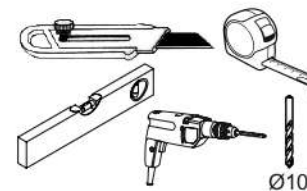

ERODIN 2D1S

KÓD	ROZMER			BALÍK	
	2078	360	16/32	1	2/2
002	2078	360	16/32	1	2/2
003	556	362	22	1	1/2
004	1364	482	16	1	1/2
005	376	482	16	1	1/2
006	488	334	16	1	1/2
007	488	290	16	3	1/2
008	488	284	16	1	1/2
014	488	60	16	1	1/2
015	488	60	16	1	1/2
017	1401	507	3	1	1/2
018	619	507	3	1	1/2
019	2078	360	16/32	1	2/2
020	482	170	16	1	1/2
021	432	100	16	1	1/2
022	300	100	16	1	1/2
023	300	100	16	1	1/2
024	488	70	30	2	1/2
026	450	302	3	1	1/2
PRÍSLUŠENSTVO				1	1/2

x2 e1 Ø 7x50mm 	x14 r1 Ø 15x12mm 	x14 r16 	x6 s2 
x32 f1 Ø 8x30mm 	x5 a143 	x5 b119 	x10 s4 
x6 l2 	x1 n260 	x31 p25 Ø 3,5x16mm 	x12 d1 Ø 5x17 mm 
x1 f3 Ø 10x50 mm 	x1 n14 	x1 p17 Ø 6x60 mm 	x4 k1 
x1 L300 	x1 z1 		

POZOR! Nábytok musí byť trvalo pripevnený k stene tak, aby sa zamedzilo riziku prevrátenia. Balík neobsahuje upevňovacie skrutky, pretože typ upevnenia je treba vybrať podľa typu steny. Vyberte typ vhodný pre Vašu stenu. megteieio kotoeieemeket.