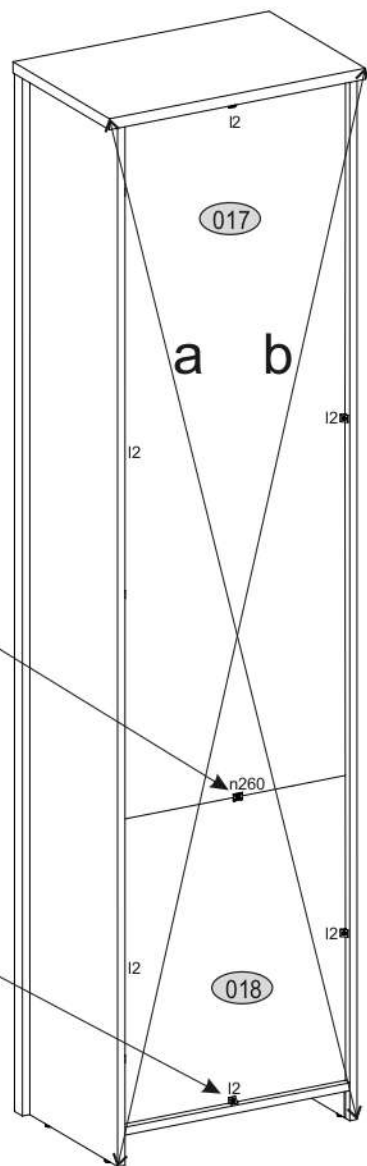

ERODIN 2D1S

KÓD	ROZMER			BALÍK	
	2078	360	16/32	1	2/2
002	2078	360	16/32	1	2/2
003	556	362	22	1	1/2
004	1364	482	16	1	1/2
005	376	482	16	1	1/2
006	488	334	16	1	1/2
007	488	290	16	3	1/2
008	488	284	16	1	1/2
014	488	60	16	1	1/2
015	488	60	16	1	1/2
017	1401	507	3	1	1/2
018	619	507	3	1	1/2
019	2078	360	16/32	1	2/2
020	482	170	16	1	1/2
021	432	100	16	1	1/2
022	300	100	16	1	1/2
023	300	100	16	1	1/2
024	488	70	30	2	1/2
026	450	302	3	1	1/2
PRÍSLUŠENSTVO				1	1/2

x2 e1 Ø 7x50mm 	x14 r1 Ø 15x12mm 	x14 r16 	x6 s2 
x32 f1 Ø 8x30mm 	x5 a143 	x5 b119 	x10 s4 
x6 l2 	x1 n260 	x31 p25 Ø 3,5x16mm 	x12 d1 Ø 5x17 mm 
x1 f3 Ø 10x50 mm 	x1 n14 	x1 p17 Ø 6x60 mm 	x4 k1 
x1 L300 	x1 z1 		

1

2

3

4

5

6

7

8

9

10

11