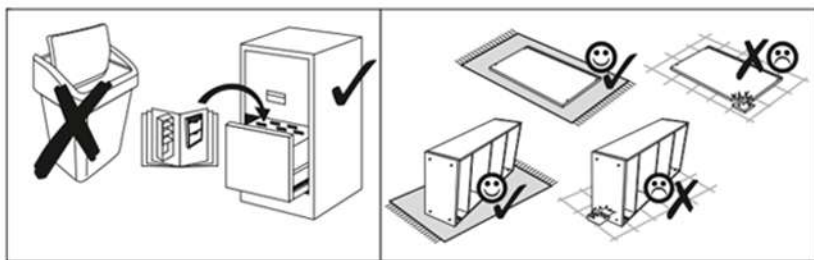

ERODIN 2D1S