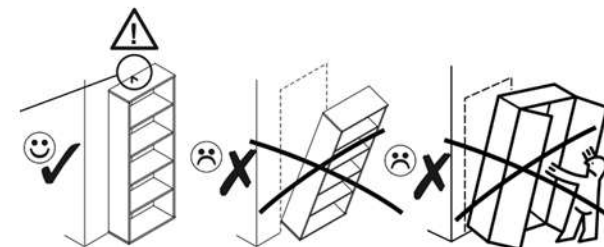

ERODIN 2D1S

KÓD	ROZMER			BALÍK	
	2078	360	16/32	1	2/2
002	2078	360	16/32	1	2/2
003	556	362	22	1	1/2
004	1364	482	16	1	1/2
005	376	482	16	1	1/2
006	488	334	16	1	1/2
007	488	290	16	3	1/2
008	488	284	16	1	1/2
014	488	60	16	1	1/2
015	488	60	16	1	1/2
017	1401	507	3	1	1/2
018	619	507	3	1	1/2
019	2078	360	16/32	1	2/2
020	482	170	16	1	1/2
021	432	100	16	1	1/2
022	300	100	16	1	1/2
023	300	100	16	1	1/2
024	488	70	30	2	1/2
026	450	302	3	1	1/2
PRÍSLUŠENSTVO				1	1/2

POZOR! Nábytok musí byť trvalo pripevnený k stene tak, aby sa zamedzilo riziku prevrátenia. Balík neobsahuje upevňovacie skrutky, pretože typ upevnenia je treba vybrať podľa typu steny. Vyberte typ vhodný pre Vašu stenu. megteieio kotoeieemeket.