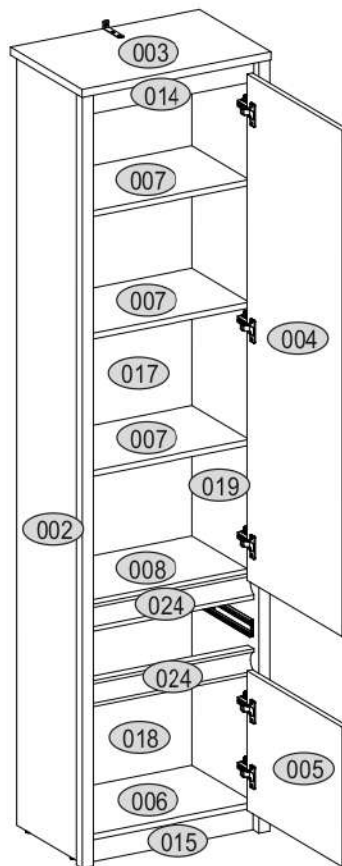

ERODIN 2D1S

KÓD	ROZMER			BALÍK	
	2078	360	16/32	1	2/2
002	2078	360	16/32	1	2/2
003	556	362	22	1	1/2
004	1364	482	16	1	1/2
005	376	482	16	1	1/2
006	488	334	16	1	1/2
007	488	290	16	3	1/2
008	488	284	16	1	1/2
014	488	60	16	1	1/2
015	488	60	16	1	1/2
017	1401	507	3	1	1/2
018	619	507	3	1	1/2
019	2078	360	16/32	1	2/2
020	482	170	16	1	1/2
021	432	100	16	1	1/2
022	300	100	16	1	1/2
023	300	100	16	1	1/2
024	488	70	30	2	1/2
026	450	302	3	1	1/2
PRÍSLUŠENSTVO				1	1/2

x2 e1 Ø 7x50mm 	x14 r1 Ø 15x12mm 	x14 r16 	x6 s2 
x32 f1 Ø 8x30mm 	x5 a143 	x5 b119 	x10 s4 
x6 l2 	x1 n260 	x31 p25 Ø 3,5x16mm 	x12 d1 Ø 5x17 mm 
x1 f3 Ø 10x50 mm 	x1 n14 	x1 p17 Ø 6x60 mm 	x4 k1 
x1 L300 	x1 z1 		

1

2

3

4

5

6

7

8