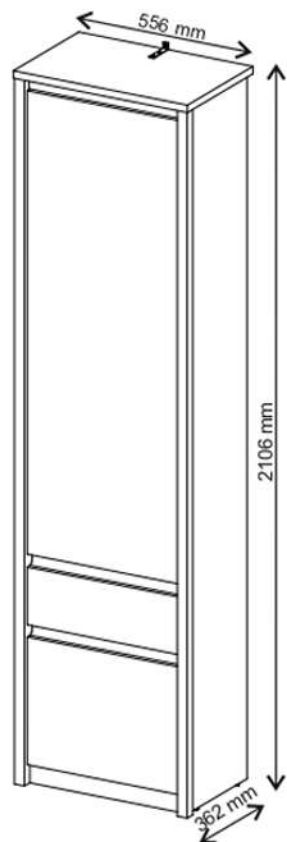

ERODIN 2D1S

KÓD	ROZMER			BALÍK	
	2078	360	16/32	1	2/2
002	2078	360	16/32	1	2/2
003	556	362	22	1	1/2
004	1364	482	16	1	1/2
005	376	482	16	1	1/2
006	488	334	16	1	1/2
007	488	290	16	3	1/2
008	488	284	16	1	1/2
014	488	60	16	1	1/2
015	488	60	16	1	1/2
017	1401	507	3	1	1/2
018	619	507	3	1	1/2
019	2078	360	16/32	1	2/2
020	482	170	16	1	1/2
021	432	100	16	1	1/2
022	300	100	16	1	1/2
023	300	100	16	1	1/2
024	488	70	30	2	1/2
026	450	302	3	1	1/2
PRÍSLUŠENSTVO				1	1/2

x2 e1 Ø 7x50mm 	x14 r1 Ø 15x12mm 	x14 r16 	x6 s2 
x32 f1 Ø 8x30mm 	x5 a143 	x5 b119 	x10 s4 
x6 l2 	x1 n260 	x31 p25 Ø 3,5x16mm 	x12 d1 Ø 5x17 mm 
x1 f3 Ø 10x50 mm 	x1 n14 	x1 p17 Ø 6x60 mm 	x4 k1 
x1 L300 	x1 z1 		