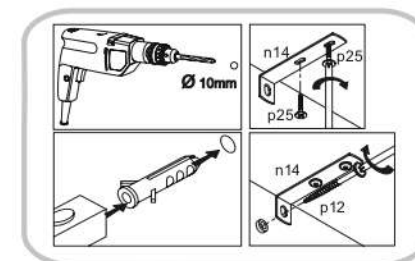

x2 e1 Ø 7x50mm 	x14 r1 Ø 15x12mm 	x14 r16 	x6 s2
x32 f1 Ø 8x30mm 	x5 a143 	x5 b119 	x10 s4
x6 l2 	x1 n260 	x31 p25 Ø 3,5x16mm 	x12 d1 Ø 5x17 mm
x1 f3 Ø 10x50 mm 	x1 n14 	x1 p17 Ø 6x60 mm 	x4 k1
x1 L300 	x1 z1 		

POZOR! Nábytok musí byť trvalo pripevnený k stene tak, aby sa zamedzilo riziku prevrátenia. Balík neobsahuje upevňovacie skrutky, pretože typ upevnenia je treba vybrať podľa typu steny. Vyberte typ vhodný pre Vašu stenu. megteieio kotoeieemeket.