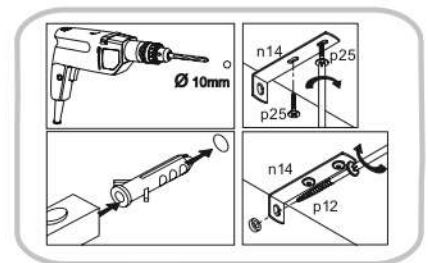

x2 e1 Ø 7x50mm 	x14 r1 Ø 15x12mm 	x14 r16 	x6 s2
x32 f1 Ø 8x30mm 	x5 a143 	x5 b119 	x10 s4
x6 l2 	x1 n260 	x31 p25 Ø 3,5x16mm 	x12 d1 Ø 5x17 mm
x1 f3 Ø 10x50 mm 	x1 n14 	x1 p17 Ø 6x60 mm 	x4 k1
x1 L300 	x1 z1 		

POZOR! Nábytek je nutné pevně připevnit ke zdi, abychom se vyhnuli riziku spojenému s jeho převrnutím. Součástí balení nejsou připevňovací šrouby, protože způsoby připevnění je nutné zvolit podle druhu stěny. Vyberte správný pro Váš typ stěny.