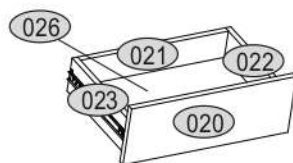

ERODIN 2D1S

KÓD	ROZMĚR			BALÍČEK	
	2078	360	16/32	1	2/2
002	2078	360	16/32	1	2/2
003	556	362	22	1	1/2
004	1364	482	16	1	1/2
005	376	482	16	1	1/2
006	488	334	16	1	1/2
007	488	290	16	3	1/2
008	488	284	16	1	1/2
014	488	60	16	1	1/2
015	488	60	16	1	1/2
017	1401	507	3	1	1/2
018	619	507	3	1	1/2
019	2078	360	16/32	1	2/2
020	482	170	16	1	1/2
021	432	100	16	1	1/2
022	300	100	16	1	1/2
023	300	100	16	1	1/2
024	488	70	30	2	1/2
026	450	302	3	1	1/2
PRÍSLUŠENSTVÍ				1	1/2

x2 e1 Ø 7x50mm 	x14 r1 Ø 15x12mm 	x14 r16 	x6 s2 
x32 f1 Ø 8x30mm 	x5 a143 	x5 b119 	x10 s4 
x6 l2 	x1 n260 	x31 p25 Ø 3,5x16mm 	x12 d1 Ø 5x17 mm 
x1 f3 Ø 10x50 mm 	x1 n14 	x1 p17 Ø 6x60 mm 	x4 k1 
x1 L300 	x1 z1 		