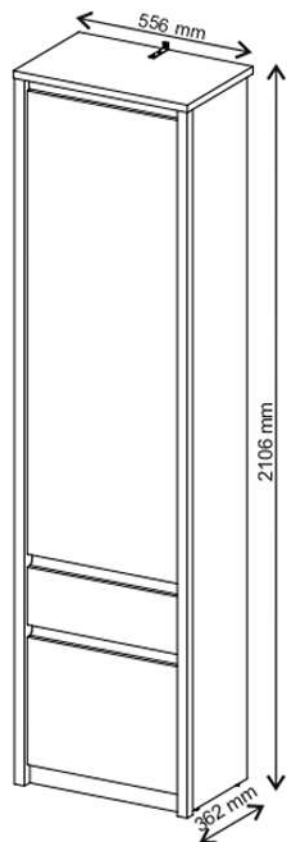

ERODIN 2D1S

KÓD	ROZMĚR			BALÍČEK	
	2078	360	16/32	1	2/2
002	2078	360	16/32	1	2/2
003	556	362	22	1	1/2
004	1364	482	16	1	1/2
005	376	482	16	1	1/2
006	488	334	16	1	1/2
007	488	290	16	3	1/2
008	488	284	16	1	1/2
014	488	60	16	1	1/2
015	488	60	16	1	1/2
017	1401	507	3	1	1/2
018	619	507	3	1	1/2
019	2078	360	16/32	1	2/2
020	482	170	16	1	1/2
021	432	100	16	1	1/2
022	300	100	16	1	1/2
023	300	100	16	1	1/2
024	488	70	30	2	1/2
026	450	302	3	1	1/2
PRÍSLUŠENSTVÍ				1	1/2

x2 e1 Ø 7x50mm 	x14 r1 Ø 15x12mm 	x14 r16 	x6 s2 
x32 f1 Ø 8x30mm 	x5 a143 	x5 b119 	x10 s4 
x6 l2 	x1 n260 	x31 p25 Ø 3,5x16mm 	x12 d1 Ø 5x17 mm 
x1 f3 Ø 10x50 mm 	x1 n14 	x1 p17 Ø 6x60 mm 	x4 k1 
x1 L300 	x1 z1 		