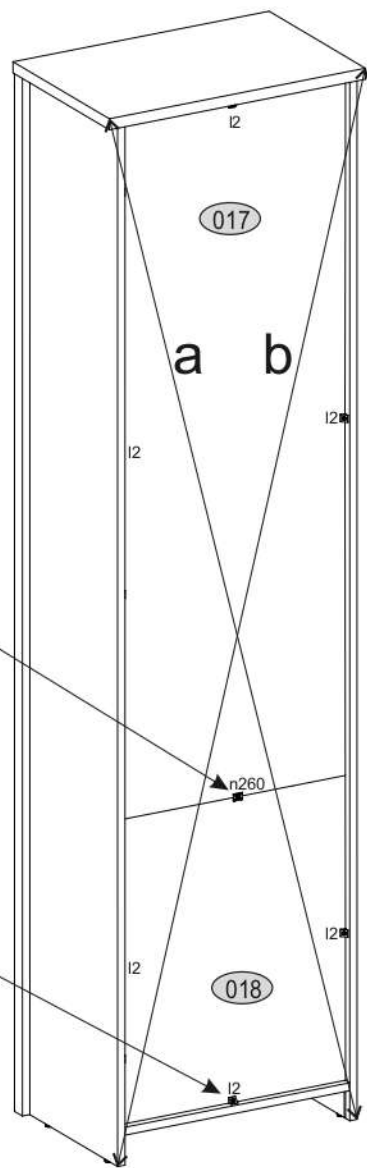

ERODIN 2D1S

KÓD	ROZMĚR			BALÍČEK	
	2078	360	16/32	1	2/2
002	2078	360	16/32	1	2/2
003	556	362	22	1	1/2
004	1364	482	16	1	1/2
005	376	482	16	1	1/2
006	488	334	16	1	1/2
007	488	290	16	3	1/2
008	488	284	16	1	1/2
014	488	60	16	1	1/2
015	488	60	16	1	1/2
017	1401	507	3	1	1/2
018	619	507	3	1	1/2
019	2078	360	16/32	1	2/2
020	482	170	16	1	1/2
021	432	100	16	1	1/2
022	300	100	16	1	1/2
023	300	100	16	1	1/2
024	488	70	30	2	1/2
026	450	302	3	1	1/2
PRÍSLUŠENSTVÍ				1	1/2

x2 e1 Ø 7x50mm 	x14 r1 Ø 15x12mm 	x14 r16 	x6 s2 
x32 f1 Ø 8x30mm 	x5 a143 	x5 b119 	x10 s4 
x6 l2 	x1 n260 	x31 p25 Ø 3,5x16mm 	x12 d1 Ø 5x17 mm 
x1 f3 Ø 10x50 mm 	x1 n14 	x1 p17 Ø 6x60 mm 	x4 k1 
x1 L300 	x1 z1 		

1

2

3

4

5

6

7

8

9

10

11