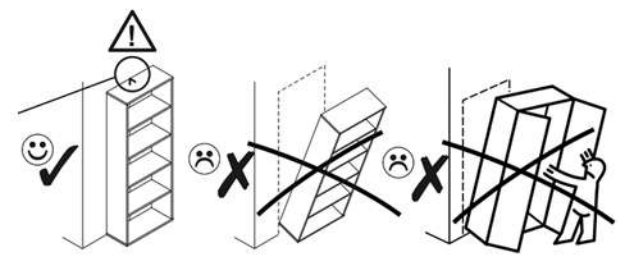

ERODIN 2D1S

KÓD	ROZMĚR			BALÍČEK	
	2078	360	16/32	1	2/2
002	2078	360	16/32	1	2/2
003	556	362	22	1	1/2
004	1364	482	16	1	1/2
005	376	482	16	1	1/2
006	488	334	16	1	1/2
007	488	290	16	3	1/2
008	488	284	16	1	1/2
014	488	60	16	1	1/2
015	488	60	16	1	1/2
017	1401	507	3	1	1/2
018	619	507	3	1	1/2
019	2078	360	16/32	1	2/2
020	482	170	16	1	1/2
021	432	100	16	1	1/2
022	300	100	16	1	1/2
023	300	100	16	1	1/2
024	488	70	30	2	1/2
026	450	302	3	1	1/2
PRÍSLUŠENSTVÍ				1	1/2

POZOR! Nábytek je nutné pevně připevnit ke zdi, abychom se vyhnuli riziku spojenému s jeho převrnutím. Součástí balení nejsou připevňovací šrouby, protože způsoby připevnění je nutné zvolit podle druhu stěny. Vyberte správný pro Váš typ stěny.