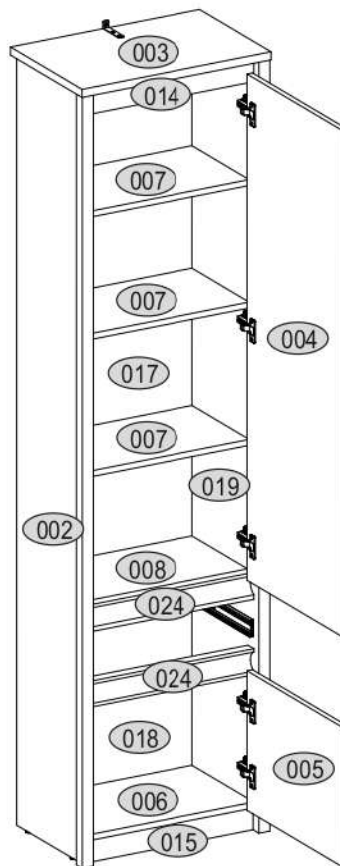

ERODIN 2D1S

KÓD	ROZMĚR			BALÍČEK	
	2078	360	16/32	1	2/2
002	2078	360	16/32	1	2/2
003	556	362	22	1	1/2
004	1364	482	16	1	1/2
005	376	482	16	1	1/2
006	488	334	16	1	1/2
007	488	290	16	3	1/2
008	488	284	16	1	1/2
014	488	60	16	1	1/2
015	488	60	16	1	1/2
017	1401	507	3	1	1/2
018	619	507	3	1	1/2
019	2078	360	16/32	1	2/2
020	482	170	16	1	1/2
021	432	100	16	1	1/2
022	300	100	16	1	1/2
023	300	100	16	1	1/2
024	488	70	30	2	1/2
026	450	302	3	1	1/2
PRÍSLUŠENSTVÍ				1	1/2

x2 e1 Ø 7x50mm 	x14 r1 Ø 15x12mm 	x14 r16 	x6 s2 
x32 f1 Ø 8x30mm 	x5 a143 	x5 b119 	x10 s4 
x6 l2 	x1 n260 	x31 p25 Ø 3,5x16mm 	x12 d1 Ø 5x17 mm 
x1 f3 Ø 10x50 mm 	x1 n14 	x1 p17 Ø 6x60 mm 	x4 k1 
x1 L300 	x1 z1 		

1

2

3

4

5

6

7

8