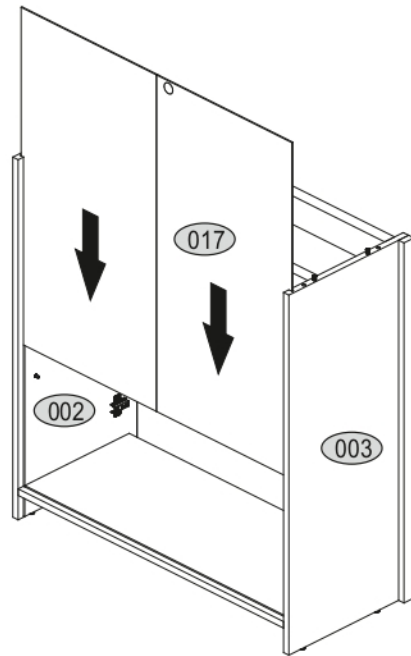

<p>x3 e1</p> <p>Ø 7x50mm</p> 	<p>x11 r1</p> <p>Ø 15x12mm</p> 	<p>x11 r16</p> 	<p>x2 s2</p> 
<p>x4 a143</p> 	<p>x4 b119</p> 	<p>x27 f1</p> <p>Ø 8x30mm</p> 	<p>x28 p25</p> <p>Ø 3,5x16n</p> 
<p>x6 l2</p> 	<p>x4 d1</p> <p>Ø 5x17 mm</p> 	<p>x1 n14</p> 	<p>x1 p17</p> <p>Ø 6x60 mm</p> 
<p>x1 f3</p> <p>Ø 10x50 mm</p> 	<p>x5 k1</p> 	<p>x1 z1</p> 	
<p>x1 L300</p> 			

POZOR! Nábytok musí byť trvalo pripevnený k stene tak, aby sa zamedzilo riziku prevrátenia. Balík neobsahuje upevňovacie skrutky, pretože typ upevnenia je treba vybrať podľa typu steny. Vyberte typ vhodný pre Vašu stenu.

1

2

3

4

5

6

7

8