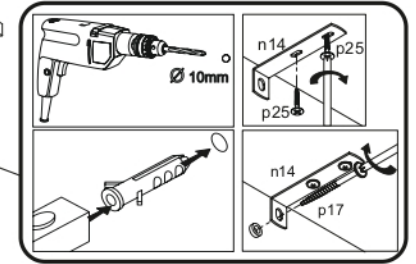

<p>x3 e1</p> <p>Ø 7x50mm</p> 	<p>x11 r1</p> <p>Ø 15x12mm</p> 	<p>x11 r16</p> 	<p>x2 s2</p> 
<p>x4 a143</p> 	<p>x4 b119</p> 	<p>x27 f1</p> <p>Ø 8x30mm</p> 	<p>x28 p25</p> <p>Ø 3,5x16n</p> 
<p>x6 l2</p> 	<p>x4 d1</p> <p>Ø 5x17 mm</p> 	<p>x1 n14</p> 	<p>x1 p17</p> <p>Ø 6x60 mm</p> 
<p>x1 f3</p> <p>Ø 10x50 mm</p> 	<p>x5 k1</p> 	<p>x1 z1</p> 	
<p>x1 L300</p> 			

POZOR! Nábytok musí byť trvalo pripevnený k stene tak, aby sa zamedzilo riziku prevrátenia. Balík neobsahuje upevňovacie skrutky, pretože typ upevnenia je treba vybrať podľa typu steny. Vyberte typ vhodný pre Vašu stenu.

1

2

3

4

5

6

7

8