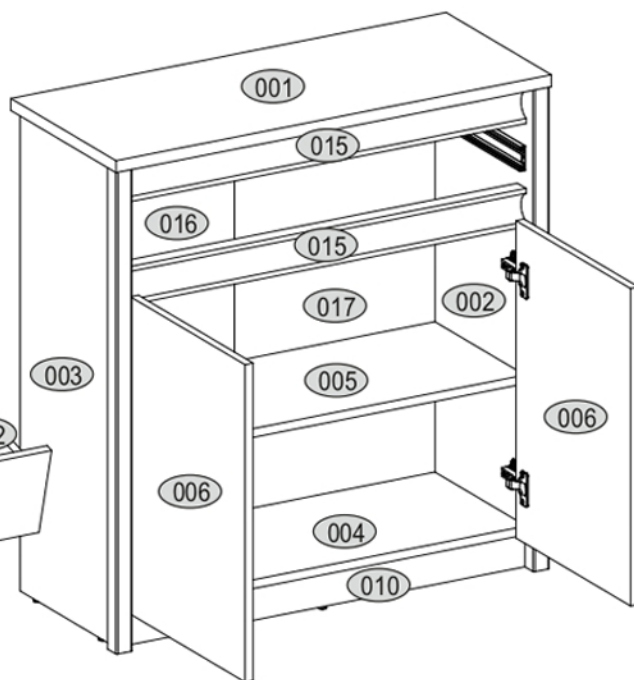

ERODIN 2D1S

KÓD	ROZMER				BALÍK
001	866	362	22	1	1/1
002	884	360	16/32	1	1/1
003	884	360	16/32	1	1/1
004	798	334	16	1	1/1
005	798	310	16	1	1/1
006	582	395	16	2	1/1
008	792	170	16	1	1/1
009	742	100	16	1	1/1
010	798	60	16	1	1/1
011	300	100	16	1	1/1
012	300	100	16	1	1/1
013	60	284	16	1	1/1
015	798	70	30	2	1/1
016	826	407	3	1	1/1
017	826	407	3	1	1/1
018	760	302	3	1	1/1
PRÍSLUŠENSTVO					1/1

<p>x3 e1</p> <p>Ø 7x50mm</p> 	<p>x11 r1</p> <p>Ø 15x12mm</p> 	<p>x11 r16</p> 	<p>x2 s2</p> 
<p>x4 a143</p> 	<p>x4 b119</p> 	<p>x27 f1</p> <p>Ø 8x30mm</p> 	<p>x28 p25</p> <p>Ø 3,5x16n</p> 
<p>x6 l2</p> 	<p>x4 d1</p> <p>Ø 5x17 mm</p> 	<p>x1 n14</p> 	<p>x1 p17</p> <p>Ø 6x60 mm</p> 
<p>x1 f3</p> <p>Ø 10x50 mm</p> 	<p>x5 k1</p> 	<p>x1 z1</p> 	
<p>x1 L300</p> 			

POZOR! Nábytok musí byť trvalo pripevnený k stene tak, aby sa zamedzilo riziku prevrátenia. Balík neobsahuje upevňovacie skrutky, pretože typ upevnenia je treba vybrať podľa typu steny. Vyberte typ vhodný pre Vašu stenu.