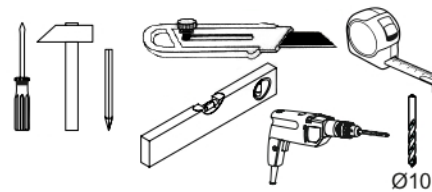

ERODIN 2D1S

KÓD	ROZMER				BALÍK
001	866	362	22	1	1/1
002	884	360	16/32	1	1/1
003	884	360	16/32	1	1/1
004	798	334	16	1	1/1
005	798	310	16	1	1/1
006	582	395	16	2	1/1
008	792	170	16	1	1/1
009	742	100	16	1	1/1
010	798	60	16	1	1/1
011	300	100	16	1	1/1
012	300	100	16	1	1/1
013	60	284	16	1	1/1
015	798	70	30	2	1/1
016	826	407	3	1	1/1
017	826	407	3	1	1/1
018	760	302	3	1	1/1
PRÍSLUŠENSTVO					1/1

<p>x3 e1</p> <p>Ø 7x50mm</p> 	<p>x11 r1</p> <p>Ø 15x12mm</p> 	<p>x11 r16</p> 	<p>x2 s2</p> 
<p>x4 a143</p> 	<p>x4 b119</p> 	<p>x27 f1</p> <p>Ø 8x30mm</p> 	<p>x28 p25</p> <p>Ø 3,5x16n</p> 
<p>x6 l2</p> 	<p>x4 d1</p> <p>Ø 5x17 mm</p> 	<p>x1 n14</p> 	<p>x1 p17</p> <p>Ø 6x60 mm</p> 
<p>x1 f3</p> <p>Ø 10x50 mm</p> 	<p>x5 k1</p> 	<p>x1 z1</p> 	
<p>x1 L300</p> 			

POZOR! Nábytok musí byť trvalo pripevnený k stene tak, aby sa zamedzilo riziku prevrátenia. Balík neobsahuje upevňovacie skrutky, pretože typ upevnenia je treba vybrať podľa typu steny. Vyberte typ vhodný pre Vašu stenu.