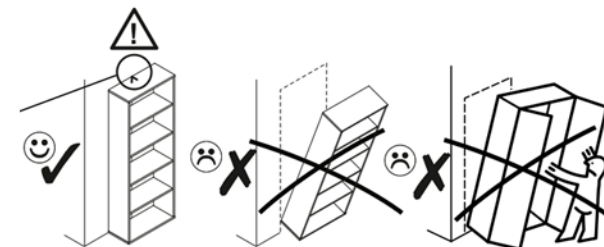

<p>x3 e1</p> <p>Ø 7x50mm</p> 	<p>x11 r1</p> <p>Ø 15x12mm</p> 	<p>x11 r16</p> 	<p>x2 s2</p> 
<p>x4 a143</p> 	<p>x4 b119</p> 	<p>x27 f1</p> <p>Ø 8x30mm</p> 	<p>x28 p25</p> <p>Ø 3,5x16n</p> 
<p>x6 l2</p> 	<p>x4 d1</p> <p>Ø 5x17 mm</p> 	<p>x1 n14</p> 	<p>x1 p17</p> <p>Ø 6x60 mm</p> 
<p>x1 f3</p> <p>Ø 10x50 mm</p> 	<p>x5 k1</p> 	<p>x1 z1</p> 	
<p>x1 L300</p> 			

POZOR! Nábytok musí byť trvalo pripevnený k stene tak, aby sa zamedzilo riziku prevrátenia. Balík neobsahuje upevňovacie skrutky, pretože typ upevnenia je treba vybrať podľa typu steny. Vyberte typ vhodný pre Vašu stenu.