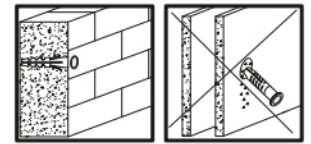

<p>x3 e1</p> <p>Ø 7x50mm</p> 	<p>x11 r1</p> <p>Ø 15x12mm</p> 	<p>x11 r16</p> 	<p>x2 s2</p> 
<p>x4 a143</p> 	<p>x4 b119</p> 	<p>x27 f1</p> <p>Ø 8x30mm</p> 	<p>x28 p25</p> <p>Ø 3,5x16n</p> 
<p>x6 l2</p> 	<p>x4 d1</p> <p>Ø 5x17 mm</p> 	<p>x1 n14</p> 	<p>x1 p17</p> <p>Ø 6x60 mm</p> 
<p>x1 f3</p> <p>Ø 10x50 mm</p> 	<p>x5 k1</p> 	<p>x1 z1</p> 	
<p>x1 L300</p> 			

POZOR! Nábytok musí byť trvalo pripevnený k stene tak, aby sa zamedzilo riziku prevrátenia. Balík neobsahuje upevňovacie skrutky, pretože typ upevnenia je treba vybrať podľa typu steny. Vyberte typ vhodný pre Vašu stenu.

1

2

3

4

5

6

7

8