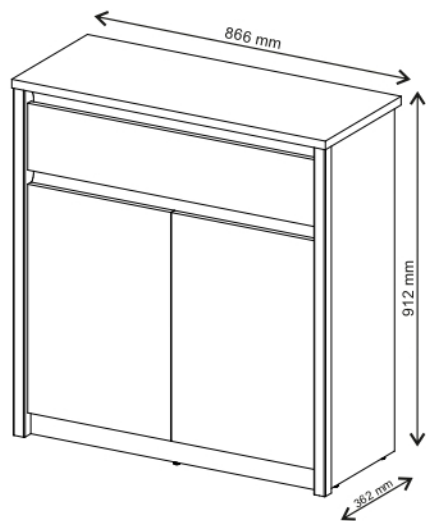

ERODIN 2D1S

KÓD	ROZMER				BALÍK
001	866	362	22	1	1/1
002	884	360	16/32	1	1/1
003	884	360	16/32	1	1/1
004	798	334	16	1	1/1
005	798	310	16	1	1/1
006	582	395	16	2	1/1
008	792	170	16	1	1/1
009	742	100	16	1	1/1
010	798	60	16	1	1/1
011	300	100	16	1	1/1
012	300	100	16	1	1/1
013	60	284	16	1	1/1
015	798	70	30	2	1/1
016	826	407	3	1	1/1
017	826	407	3	1	1/1
018	760	302	3	1	1/1
PRÍSLUŠENSTVO					1/1

<p>x3 e1</p> <p>Ø 7x50mm</p> 	<p>x11 r1</p> <p>Ø 15x12mm</p> 	<p>x11 r16</p> 	<p>x2 s2</p> 
<p>x4 a143</p> 	<p>x4 b119</p> 	<p>x27 f1</p> <p>Ø 8x30mm</p> 	<p>x28 p25</p> <p>Ø 3,5x16n</p> 
<p>x6 l2</p> 	<p>x4 d1</p> <p>Ø 5x17 mm</p> 	<p>x1 n14</p> 	<p>x1 p17</p> <p>Ø 6x60 mm</p> 
<p>x1 f3</p> <p>Ø 10x50 mm</p> 	<p>x5 k1</p> 	<p>x1 z1</p> 	
<p>x1 L300</p> 			