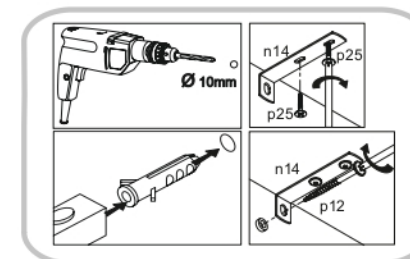

x3 e1 Ø 7x50mm	x11 r1 Ø 15x12mm	x11 r16	x2 s2
x4 a143	x4 b119	x27 f1 Ø 8x30mm	x28 p25 Ø 3,5x16n
x6 l2	x4 d1 Ø 5x17 mm	x1 n14	x1 p17 Ø 6x60 mm
x1 f3 Ø 10x50 mm	x5 k1	x1 z1	
x1 L300			

POZOR! Nábytok musí byť trvalo pripevnený k stene tak, aby sa zamedzilo riziku prevrátenia. Balík neobsahuje upevňovacie skrutky, pretože typ upevnenia je treba vybrať podľa typu steny. Vyberte typ vhodný pre Vašu stenu.