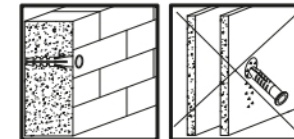

ERODIN 2D1S

KÓD	ROZMER				BALÍK
001	866	362	22	1	1/1
002	884	360	16/32	1	1/1
003	884	360	16/32	1	1/1
004	798	334	16	1	1/1
005	798	310	16	1	1/1
006	582	395	16	2	1/1
008	792	170	16	1	1/1
009	742	100	16	1	1/1
010	798	60	16	1	1/1
011	300	100	16	1	1/1
012	300	100	16	1	1/1
013	60	284	16	1	1/1
015	798	70	30	2	1/1
016	826	407	3	1	1/1
017	826	407	3	1	1/1
018	760	302	3	1	1/1
PRÍSLUŠENSTVO					1/1

<p>x3 e1</p> <p>Ø 7x50mm</p> 	<p>x11 r1</p> <p>Ø 15x12mm</p> 	<p>x11 r16</p> 	<p>x2 s2</p> 
<p>x4 a143</p> 	<p>x4 b119</p> 	<p>x27 f1</p> <p>Ø 8x30mm</p> 	<p>x28 p25</p> <p>Ø 3,5x16n</p> 
<p>x6 l2</p> 	<p>x4 d1</p> <p>Ø 5x17 mm</p> 	<p>x1 n14</p> 	<p>x1 p17</p> <p>Ø 6x60 mm</p> 
<p>x1 f3</p> <p>Ø 10x50 mm</p> 	<p>x5 k1</p> 	<p>x1 z1</p> 	
<p>x1 L300</p> 			

POZOR! Nábytok musí byť trvalo pripevnený k stene tak, aby sa zamedzilo riziku prevrátenia. Balík neobsahuje upevňovacie skrutky, pretože typ upevnenia je treba vybrať podľa typu steny. Vyberte typ vhodný pre Vašu stenu.