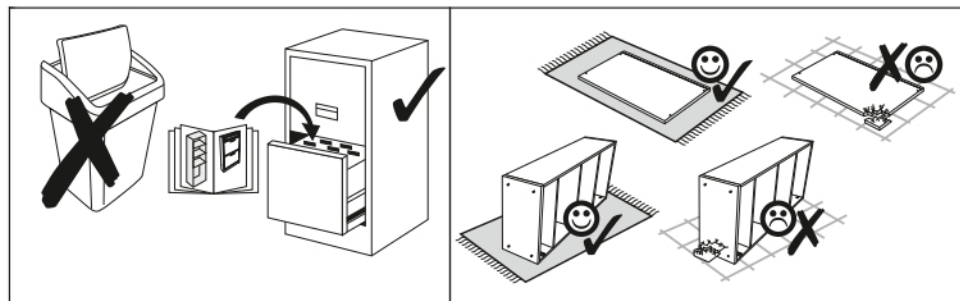

<p>x3 e1</p> <p>Ø 7x50mm</p> 	<p>x11 r1</p> <p>Ø 15x12mm</p> 	<p>x11 r16</p> 	<p>x2 s2</p> 
<p>x4 a143</p> 	<p>x4 b119</p> 	<p>x27 f1</p> <p>Ø 8x30mm</p> 	<p>x28 p25</p> <p>Ø 3,5x16n</p> 
<p>x6 l2</p> 	<p>x4 d1</p> <p>Ø 5x17 mm</p> 	<p>x1 n14</p> 	<p>x1 p17</p> <p>Ø 6x60 mm</p> 
<p>x1 f3</p> <p>Ø 10x50 mm</p> 	<p>x5 k1</p> 	<p>x1 z1</p> 	
<p>x1 L300</p> 			

POZOR! Nábytok musí byť trvalo pripevnený k stene tak, aby sa zamedzilo riziku prevrátenia. Balík neobsahuje upevňovacie skrutky, pretože typ upevnenia je treba vybrať podľa typu steny. Vyberte typ vhodný pre Vašu stenu.