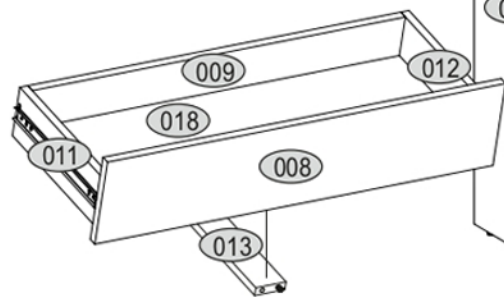

ERODIN 2D1S

KÓD	ROZMER				BALÍK
001	866	362	22	1	1/1
002	884	360	16/32	1	1/1
003	884	360	16/32	1	1/1
004	798	334	16	1	1/1
005	798	310	16	1	1/1
006	582	395	16	2	1/1
008	792	170	16	1	1/1
009	742	100	16	1	1/1
010	798	60	16	1	1/1
011	300	100	16	1	1/1
012	300	100	16	1	1/1
013	60	284	16	1	1/1
015	798	70	30	2	1/1
016	826	407	3	1	1/1
017	826	407	3	1	1/1
018	760	302	3	1	1/1
PRÍSLUŠENSTVO					1/1

<p>x3 e1</p> <p>Ø 7x50mm</p> 	<p>x11 r1</p> <p>Ø 15x12mm</p> 	<p>x11 r16</p> 	<p>x2 s2</p> 
<p>x4 a143</p> 	<p>x4 b119</p> 	<p>x27 f1</p> <p>Ø 8x30mm</p> 	<p>x28 p25</p> <p>Ø 3,5x16n</p> 
<p>x6 l2</p> 	<p>x4 d1</p> <p>Ø 5x17 mm</p> 	<p>x1 n14</p> 	<p>x1 p17</p> <p>Ø 6x60 mm</p> 
<p>x1 f3</p> <p>Ø 10x50 mm</p> 	<p>x5 k1</p> 	<p>x1 z1</p> 	
<p>x1 L300</p> 			