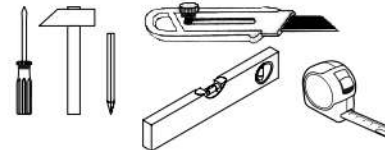

# ERODIN 2S 90

KÓD	ROZMĚR				BALÍČEK
001	2000	702	16	1	3/3
002	944	704	16/32	1	3/3
003	944	704	16/32	1	3/3
004	905	700	16	2	2/3
005	900	319	16	1	2/3
006	994	206	16	1	1/3
007	994	206	16	1	1/3
008	905	124	16	2	2/3
010	716	124	16	2	3/3
011	716	124	16	2	3/3
014	2000	179	22	1	1/3
015	992	70	30	2	1/3
018	1880	30	28	2	1/3
026	898	618	16	3	2/3
<b>PŘÍSLUŠENSTVÍ</b>				1	3/3

<p><b>x8</b> <b>e1</b></p> <p>Ø5x50 mm</p> 	<p><b>x21</b> <b>r1</b></p> <p>Ø15x12 mm</p> 	<p><b>x4</b> <b>r3</b></p> <p>Ø15x15 mm</p> 	<p><b>x25</b> <b>r16</b></p> 
<p><b>x14</b> <b>s2</b></p> 	<p><b>x2</b> <b>f6</b></p> <p>Ø8x50 mm</p> 	<p><b>x39</b> <b>f1</b></p> <p>Ø8x30 mm</p> 	<p><b>x32</b> <b>e2</b></p> <p>Ø6.3x13 mm</p> 
<p><b>x16</b> <b>k34</b></p> 	<p><b>x4</b> <b>n63</b></p> 	<p><b>x48</b> <b>p25</b></p> <p>Ø3.5x16 mm</p> 	<p><b>x12</b> <b>p21</b></p> <p>Ø4x30 mm</p> 
<p><b>x4</b> <b>n221</b></p> 	<p><b>x12</b> <b>p10</b></p> <p>Ø4x40 mm</p> 	<p><b>x8</b> <b>k1</b></p> 	<p><b>x1</b> <b>z1</b></p> 