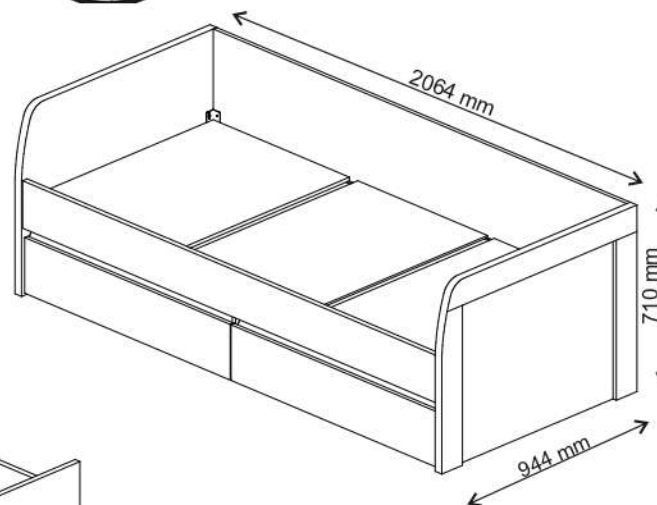

# ERODIN 2S 90

KÓD	ROZMĚR				BALÍČEK
001	2000	702	16	1	3/3
002	944	704	16/32	1	3/3
003	944	704	16/32	1	3/3
004	905	700	16	2	2/3
005	900	319	16	1	2/3
006	994	206	16	1	1/3
007	994	206	16	1	1/3
008	905	124	16	2	2/3
010	716	124	16	2	3/3
011	716	124	16	2	3/3
014	2000	179	22	1	1/3
015	992	70	30	2	1/3
018	1880	30	28	2	1/3
026	898	618	16	3	2/3
<b>PŘÍSLUŠENSTVÍ</b>				1	3/3

<p><b>x8</b> <b>e1</b></p> <p>Ø5x50 mm</p> 	<p><b>x21</b> <b>r1</b></p> <p>Ø15x12 mm</p> 	<p><b>x4</b> <b>r3</b></p> <p>Ø15x15 mm</p> 	<p><b>x25</b> <b>r16</b></p> 
<p><b>x14</b> <b>s2</b></p> 	<p><b>x2</b> <b>f6</b></p> <p>Ø8x50 mm</p> 	<p><b>x39</b> <b>f1</b></p> <p>Ø8x30 mm</p> 	<p><b>x32</b> <b>e2</b></p> <p>Ø6.3x13 mm</p> 
<p><b>x16</b> <b>k34</b></p> 	<p><b>x4</b> <b>n63</b></p> 	<p><b>x48</b> <b>p25</b></p> <p>Ø3.5x16 mm</p> 	<p><b>x12</b> <b>p21</b></p> <p>Ø4x30 mm</p> 
<p><b>x4</b> <b>n221</b></p> 	<p><b>x12</b> <b>p10</b></p> <p>Ø4x40 mm</p> 	<p><b>x8</b> <b>k1</b></p> 	<p><b>x1</b> <b>z1</b></p> 