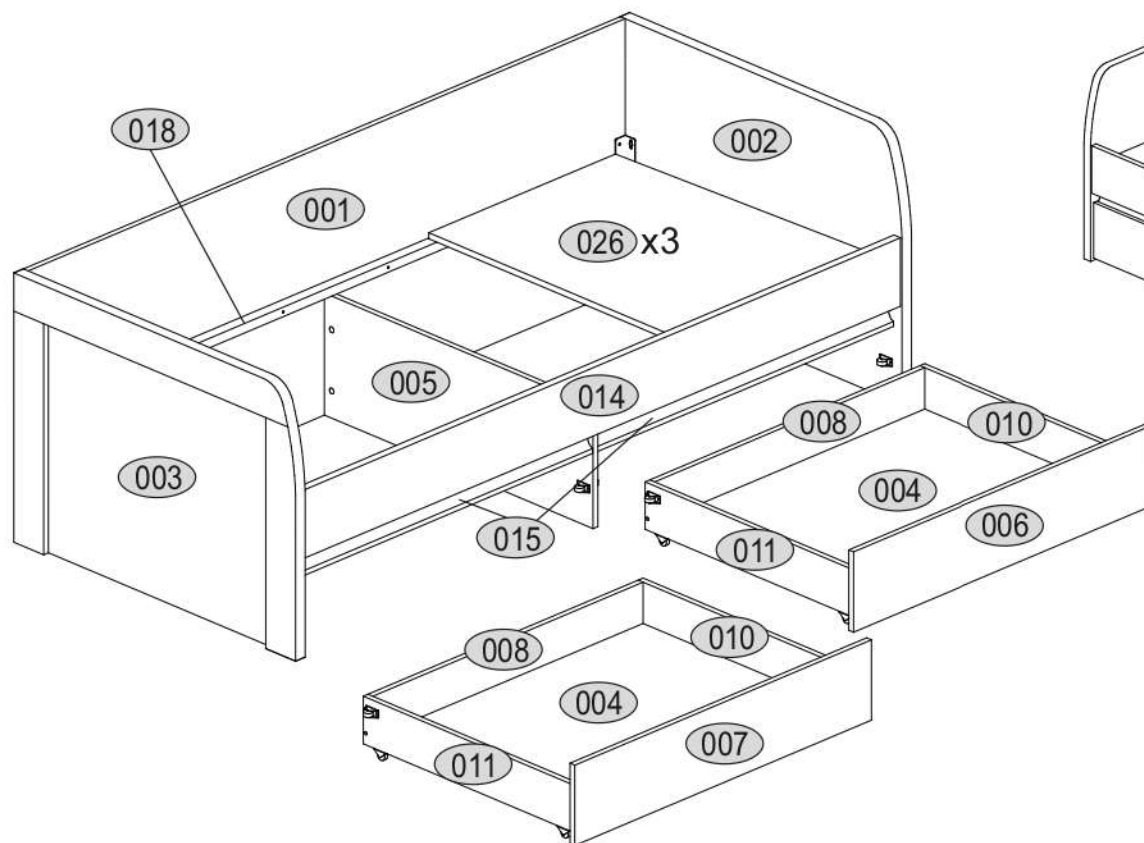

# ERODIN 2S 90

KÓD	ROZMĚR				BALÍČEK
001	2000	702	16	1	3/3
002	944	704	16/32	1	3/3
003	944	704	16/32	1	3/3
004	905	700	16	2	2/3
005	900	319	16	1	2/3
006	994	206	16	1	1/3
007	994	206	16	1	1/3
008	905	124	16	2	2/3
010	716	124	16	2	3/3
011	716	124	16	2	3/3
014	2000	179	22	1	1/3
015	992	70	30	2	1/3
018	1880	30	28	2	1/3
026	898	618	16	3	2/3
<b>PŘÍSLUŠENSTVÍ</b>				1	3/3

<p><b>x8</b> <b>e1</b></p> <p>Ø5x50 mm</p> 	<p><b>x21</b> <b>r1</b></p> <p>Ø15x12 mm</p> 	<p><b>x4</b> <b>r3</b></p> <p>Ø15x15 mm</p> 	<p><b>x25</b> <b>r16</b></p> 
<p><b>x14</b> <b>s2</b></p> 	<p><b>x2</b> <b>f6</b></p> <p>Ø8x50 mm</p> 	<p><b>x39</b> <b>f1</b></p> <p>Ø8x30 mm</p> 	<p><b>x32</b> <b>e2</b></p> <p>Ø6.3x13 mm</p> 
<p><b>x16</b> <b>k34</b></p> 	<p><b>x4</b> <b>n63</b></p> 	<p><b>x48</b> <b>p25</b></p> <p>Ø3.5x16 mm</p> 	<p><b>x12</b> <b>p21</b></p> <p>Ø4x30 mm</p> 
<p><b>x4</b> <b>n221</b></p> 	<p><b>x12</b> <b>p10</b></p> <p>Ø4x40 mm</p> 	<p><b>x8</b> <b>k1</b></p> 	<p><b>x1</b> <b>z1</b></p> 