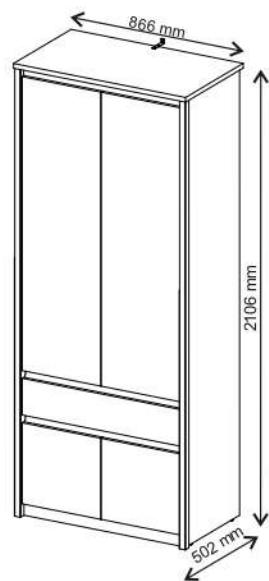

# ERODIN 4D1S

KÓD	ROZMĚR				BALÍČEK
	1	2	3	4	
002	1401	408	3	2	3/3
003	619	408	3	2	3/3
007	798	60	16	1	1/3
008	798	474	16	1	1/3
009	798	474	16	1	1/3
010	798	60	16	1	1/3
011	376	395	16	2	2/3
015	60	434	16	1	1/3
016	1364	395	16	1	2/3
016	1364	395	16	1	2/3
023	2078	500	16/32	1	3/3
024	2078	500	16/32	1	3/3
025	866	502	22	1	1/3
033	792	170	16	1	1/3
034	742	100	16	1	1/3
035	450	100	16	1	1/3
036	450	100	16	1	1/3
037	798	70	30	2	1/3
038	760	452	3	1	1/3
032	793			1	1/3
<b>PŘISLUŠENSTVÍ</b>				1	1/3

<b>x3</b> <b>e1</b> Ø 7x50mm 	<b>x19</b> <b>r1</b> Ø 15x12mm 	<b>x19</b> <b>r16</b> 	<b>x10</b> <b>s2</b> 
<b>x30</b> <b>f1</b> Ø 8x30mm 	<b>x10</b> <b>a143</b> 	<b>x10</b> <b>b119</b> 	<b>x50</b> <b>p25</b> Ø 3,5x16mm 
<b>x2</b> <b>n301</b> 	<b>x10</b> <b>l2</b> 	<b>x2</b> <b>n260</b> 	<b>x5</b> <b>k1</b> 
<b>x1</b> <b>f3</b> Ø 10x50 mm 	<b>x1</b> <b>n14</b> 	<b>x1</b> <b>p17</b> Ø 6x60 mm 	<b>x1</b> <b>z1</b> 
<b>x1</b> <b>L450</b> 			