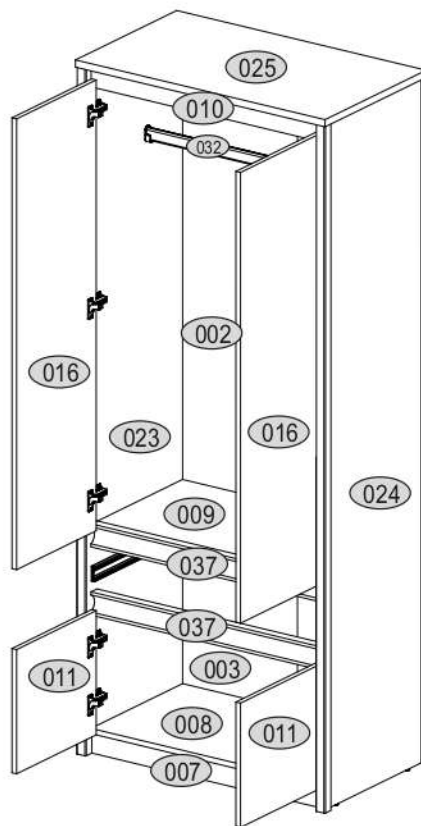

# ERODIN 4D1S

KÓD	ROZMĚR				BALÍČEK
	1	2	3	4	
002	1401	408	3	2	3/3
003	619	408	3	2	3/3
007	798	60	16	1	1/3
008	798	474	16	1	1/3
009	798	474	16	1	1/3
010	798	60	16	1	1/3
011	376	395	16	2	2/3
015	60	434	16	1	1/3
016	1364	395	16	1	2/3
016	1364	395	16	1	2/3
023	2078	500	16/32	1	3/3
024	2078	500	16/32	1	3/3
025	866	502	22	1	1/3
033	792	170	16	1	1/3
034	742	100	16	1	1/3
035	450	100	16	1	1/3
036	450	100	16	1	1/3
037	798	70	30	2	1/3
038	760	452	3	1	1/3
032	793			1	1/3
<b>PŘISLUŠENSTVÍ</b>				1	1/3

<b>x3</b> <b>e1</b> Ø 7x50mm 	<b>x19</b> <b>r1</b> Ø 15x12mm 	<b>x19</b> <b>r16</b> 	<b>x10</b> <b>s2</b> 
<b>x30</b> <b>f1</b> Ø 8x30mm 	<b>x10</b> <b>a143</b> 	<b>x10</b> <b>b119</b> 	<b>x50</b> <b>p25</b> Ø 3,5x16mm 
<b>x2</b> <b>n301</b> 	<b>x10</b> <b>l2</b> 	<b>x2</b> <b>n260</b> 	<b>x5</b> <b>k1</b> 
<b>x1</b> <b>f3</b> Ø 10x50 mm 	<b>x1</b> <b>n14</b> 	<b>x1</b> <b>p17</b> Ø 6x60 mm 	<b>x1</b> <b>z1</b> 
<b>x1</b> <b>L450</b> 			