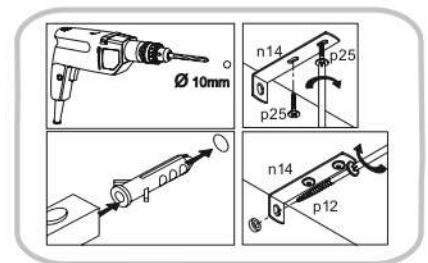

x3 e1 Ø 7x50mm 	x19 r1 Ø 15x12mm 	x19 r16 	x10 s2
x30 f1 Ø 8x30mm 	x10 a143 	x10 b119 	x50 p25 Ø 3,5x16mm
x2 n301 	x10 l2 	x2 n260 	x5 k1
x1 f3 Ø 10x50 mm 	x1 n14 	x1 p17 Ø 6x60 mm 	x1 z1
x1 L450 			

POZOR! Nábytek je nutné pevně připevnit ke zdi, abychom se vyhnuli riziku spojenému s jeho převrnutím. Součástí balení nejsou připevňovací šrouby, protože způsoby připevnění je nutné zvolit podle druhu stěny. Vyberte správný pro Váš typ stěny.