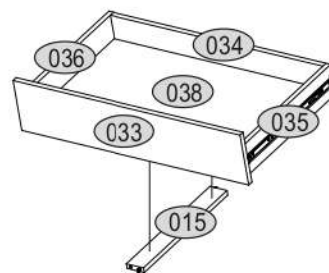

# ERODIN 4D1S

KÓD	ROZMĚR				BALÍČEK
	1	2	3	4	
002	1401	408	3	2	3/3
003	619	408	3	2	3/3
007	798	60	16	1	1/3
008	798	474	16	1	1/3
009	798	474	16	1	1/3
010	798	60	16	1	1/3
011	376	395	16	2	2/3
015	60	434	16	1	1/3
016	1364	395	16	1	2/3
016	1364	395	16	1	2/3
023	2078	500	16/32	1	3/3
024	2078	500	16/32	1	3/3
025	866	502	22	1	1/3
033	792	170	16	1	1/3
034	742	100	16	1	1/3
035	450	100	16	1	1/3
036	450	100	16	1	1/3
037	798	70	30	2	1/3
038	760	452	3	1	1/3
032	793			1	1/3
<b>PŘISLUŠENSTVÍ</b>				1	1/3

<b>x3</b> <b>e1</b> Ø 7x50mm 	<b>x19</b> <b>r1</b> Ø 15x12mm 	<b>x19</b> <b>r16</b> 	<b>x10</b> <b>s2</b> 
<b>x30</b> <b>f1</b> Ø 8x30mm 	<b>x10</b> <b>a143</b> 	<b>x10</b> <b>b119</b> 	<b>x50</b> <b>p25</b> Ø 3,5x16mm 
<b>x2</b> <b>n301</b> 	<b>x10</b> <b>l2</b> 	<b>x2</b> <b>n260</b> 	<b>x5</b> <b>k1</b> 
<b>x1</b> <b>f3</b> Ø 10x50 mm 	<b>x1</b> <b>n14</b> 	<b>x1</b> <b>p17</b> Ø 6x60 mm 	<b>x1</b> <b>z1</b> 
<b>x1</b> <b>L450</b> 			