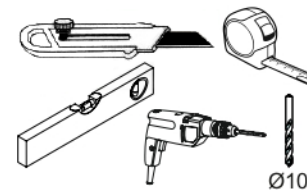

ERODIN 130

KÓD	ROZMER				BALÍK
002	1254	200	16	1	1/1
003	1252	204	22	1	1/1
PRÍSLUŠENSTVO				1	1/1

x6 f1 Ø 8x30mm 	
x2 g2 	
x2 e19 Ø6x9 mm 	
x2 e3 Ø6x13 mm 	
x1 z1 	x2 f3 Ø10x50 mm 
x5 e1 Ø 7x50mm 	x2 p17 Ø5x60 mm 