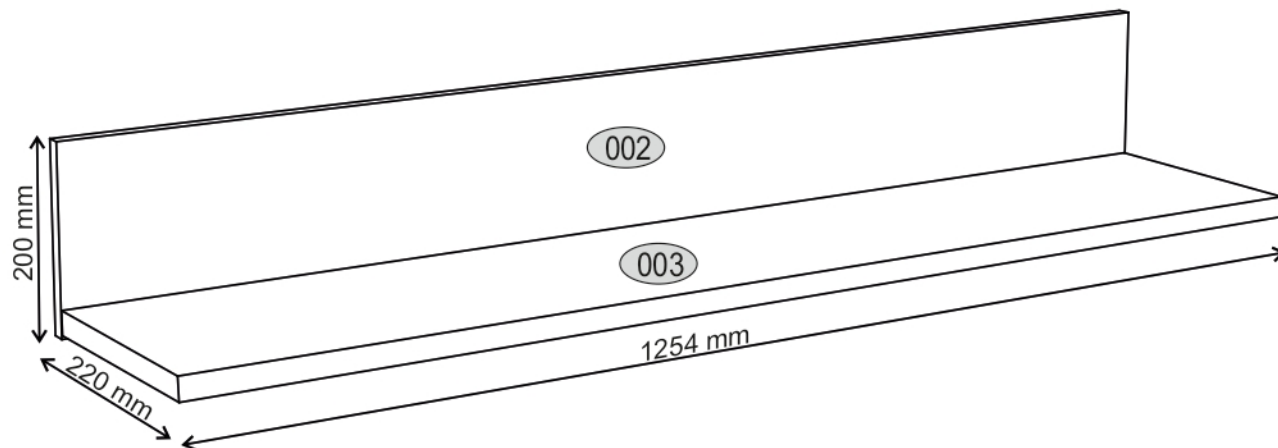

ERODIN 130

KÓD	ROZMER				BALÍK
002	1254	200	16	1	1/1
003	1252	204	22	1	1/1
PRÍSLUŠENSTVO				1	1/1

x6 f1 Ø 8x30mm 	
x2 g2 	
x2 e19 Ø6x9 mm 	
x2 e3 Ø6x13 mm 	
x1 z1 	x2 f3 Ø10x50 mm 
x5 e1 Ø 7x50mm 	x2 p17 Ø5x60 mm 