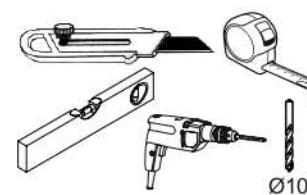

# ERODIN 90

KÓD	ROZMER				BALÍK
002	866	200	16	1	1/1
003	864	204	22	1	1/1
<b>PRÍSLUŠENSTVO</b>				1	1/1

<b>x4</b> <b>f1</b> Ø 8x30mm	
<b>x2</b> <b>g2</b>	
<b>x2</b> <b>e19</b> Ø6x9 mm	
<b>x2</b> <b>e3</b> Ø6x13 mm	
<b>x1</b> <b>z1</b>	
<b>x2</b> <b>f3</b> Ø10x50 mm	
<b>x4</b> <b>e1</b> Ø 7x50mm	
<b>x2</b> <b>p17</b> Ø5x60 mm	