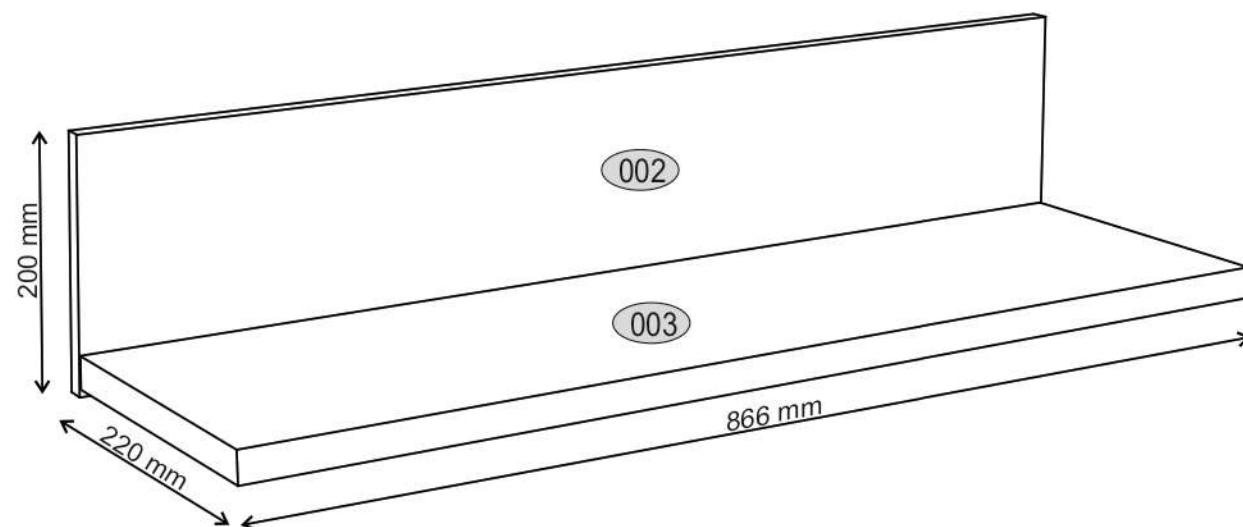

# ERODIN 90

KÓD	ROZMER				BALÍK
002	866	200	16	1	1/1
003	864	204	22	1	1/1
<b>PRÍSLUŠENSTVO</b>				1	1/1

<b>x4</b> <b>f1</b> Ø 8x30mm	
<b>x2</b> <b>g2</b>	
<b>x2</b> <b>e19</b> Ø6x9 mm	
<b>x2</b> <b>e3</b> Ø6x13 mm	
<b>x1</b> <b>z1</b>	
<b>x2</b> <b>f3</b> Ø10x50 mm	
<b>x4</b> <b>e1</b> Ø 7x50mm	
<b>x2</b> <b>p17</b> Ø5x60 mm	