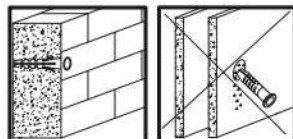

ERODIN 2D1W1S

KÓD	ROZMER			BALÍK	
	ROZMER 1	ROZMER 2	ROZMER 3	POČET	FRAGMENT
001	1502	360	16/32	1	2/4
002	1502	360	16/32	1	2/4
003	856	362	22	1	1/4
004	1426	314	16	1	2/4
005	788	334	16	1	1/4
006	582	390	16	2	1/4
007	386	314	16	2	1/4
008	386	284	16	1	2/4
010	788	60	16	1	1/4
016	1445	402	3	1	2/4
017	826	402	3	1	1/4
018	619	402	3	1	1/4
022	1406	390	16	1	3/4
028	385	295	5	3	4/4
029	788	70	30	1	2/4
030	386	70	30	2	2/4
031	392	170	16	1	2/4
032	330	100	16	1	2/4
033	300	100	16	1	2/4
034	300	100	16	1	2/4
039	348	302	3	1	1/4
PRÍSLUŠENSTVO				1	1/4

x4 e1 Ø 7x50mm 	x16 r1 Ø 15x12mm 	x16 r16 	x8 s2 
x36 f1 Ø 8x30mm 	x7 a143 	x7 b119 	x39 p25 Ø 3,5x16mm 
x8 l2 	x3 n260 	x8 d1 Ø 5x17 mm 	x12 d3 Ø 5x17 mm 
x1 f3 Ø 10x50 mm 	x1 n14 	x1 p17 Ø 6x60 mm 	x5 k1 
x1 L300 	x1 z1 		

POZOR! Nábytok musí byť trvalo pripevnený k stene tak, aby sa zamedzilo riziku prevrátenia. Balík neobsahuje upevňovacie skrutky, pretože typ upevnenia je treba vybrať podľa typu steny. Vyberte typ vhodný pre Vašu stenu.