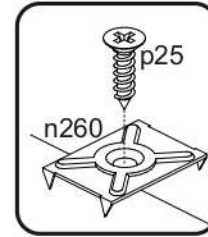

x4 e1 Ø 7x50mm 	x16 r1 Ø 15x12mm 	x16 r16 	x8 s2 
x36 f1 Ø 8x30mm 	x7 a143 	x7 b119 	x39 p25 Ø 3,5x16mm 
x8 l2 	x3 n260 	x8 d1 Ø 5x17 mm 	x12 d3 Ø 5x17 mm 
x1 f3 Ø 10x50 mm 	x1 n14 	x1 p17 Ø 6x60 mm 	x5 k1 
x1 L300 	x1 z1 		

POZOR! Nábytok musí byť trvalo pripevnený k stene tak, aby sa zamedzilo riziku prevrátenia. Balík neobsahuje upevňovacie skrutky, pretože typ upevnenia je treba vybrať podľa typu steny. Vyberte typ vhodný pre Vašu stenu.

1

2

3

4

5

6

7

8