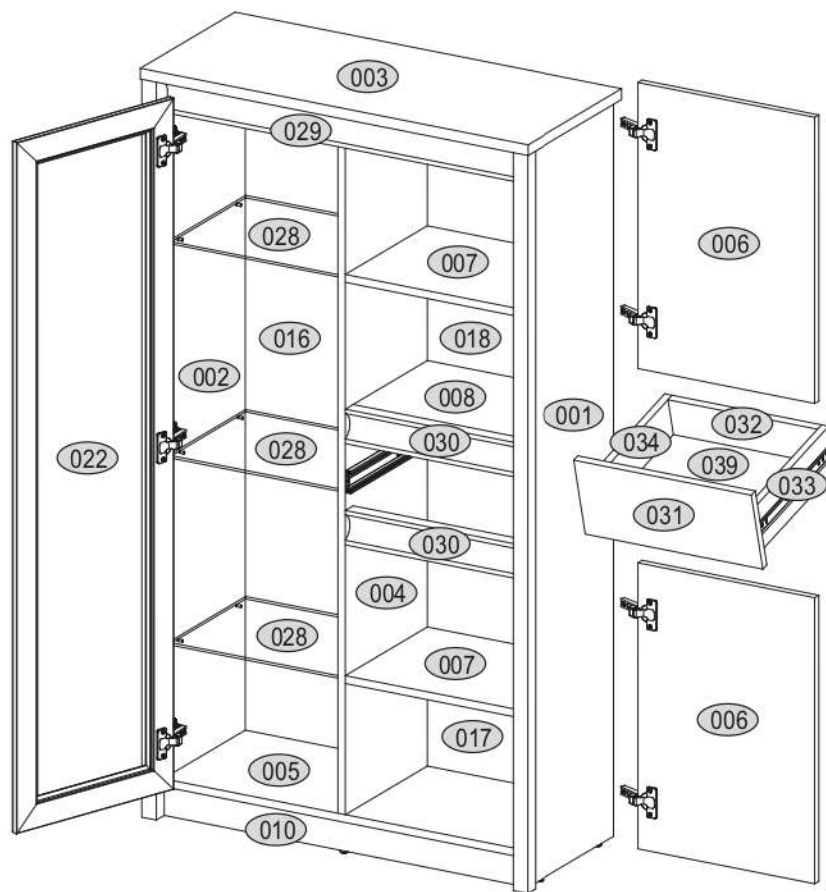

ERODIN 2D1W1S

KÓD	ROZMER			BALÍK	
	ROZMER 1	ROZMER 2	ROZMER 3	POČET	FRAGMENT
001	1502	360	16/32	1	2/4
002	1502	360	16/32	1	2/4
003	856	362	22	1	1/4
004	1426	314	16	1	2/4
005	788	334	16	1	1/4
006	582	390	16	2	1/4
007	386	314	16	2	1/4
008	386	284	16	1	2/4
010	788	60	16	1	1/4
016	1445	402	3	1	2/4
017	826	402	3	1	1/4
018	619	402	3	1	1/4
022	1406	390	16	1	3/4
028	385	295	5	3	4/4
029	788	70	30	1	2/4
030	386	70	30	2	2/4
031	392	170	16	1	2/4
032	330	100	16	1	2/4
033	300	100	16	1	2/4
034	300	100	16	1	2/4
039	348	302	3	1	1/4
PRÍSLUŠENSTVO				1	1/4

x4 e1 Ø 7x50mm 	x16 r1 Ø 15x12mm 	x16 r16 	x8 s2 
x36 f1 Ø 8x30mm 	x7 a143 	x7 b119 	x39 p25 Ø 3,5x16mm 
x8 l2 	x3 n260 	x8 d1 Ø 5x17 mm 	x12 d3 Ø 5x17 mm 
x1 f3 Ø 10x50 mm 	x1 n14 	x1 p17 Ø 6x60 mm 	x5 k1 
x1 L300 	x1 z1 		

POZOR! Nábytok musí byť trvalo pripevnený k stene tak, aby sa zamedzilo riziku prevrátenia. Balík neobsahuje upevňovacie skrutky, pretože typ upevnenia je treba vybrať podľa typu steny. Vyberte typ vhodný pre Vašu stenu.

1

2

3

4

5

6

7

8