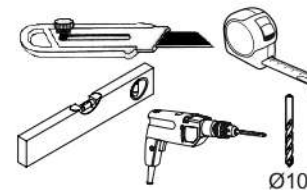

ERODIN 2D1W1S

KÓD	ROZMER			BALÍK	
	ROZMER 1	ROZMER 2	ROZMER 3	POČET	FRAGMENT
001	1502	360	16/32	1	2/4
002	1502	360	16/32	1	2/4
003	856	362	22	1	1/4
004	1426	314	16	1	2/4
005	788	334	16	1	1/4
006	582	390	16	2	1/4
007	386	314	16	2	1/4
008	386	284	16	1	2/4
010	788	60	16	1	1/4
016	1445	402	3	1	2/4
017	826	402	3	1	1/4
018	619	402	3	1	1/4
022	1406	390	16	1	3/4
028	385	295	5	3	4/4
029	788	70	30	1	2/4
030	386	70	30	2	2/4
031	392	170	16	1	2/4
032	330	100	16	1	2/4
033	300	100	16	1	2/4
034	300	100	16	1	2/4
039	348	302	3	1	1/4
PRÍSLUŠENSTVO				1	1/4

x4 e1 Ø 7x50mm 	x16 r1 Ø 15x12mm 	x16 r16 	x8 s2 
x36 f1 Ø 8x30mm 	x7 a143 	x7 b119 	x39 p25 Ø 3,5x16mm 
x8 l2 	x3 n260 	x8 d1 Ø 5x17 mm 	x12 d3 Ø 5x17 mm 
x1 f3 Ø 10x50 mm 	x1 n14 	x1 p17 Ø 6x60 mm 	x5 k1 
x1 L300 	x1 z1 		

POZOR! Nábytok musí byť trvalo pripevnený k stene tak, aby sa zamedzilo riziku prevrátenia. Balík neobsahuje upevňovacie skrutky, pretože typ upevnenia je treba vybrať podľa typu steny. Vyberte typ vhodný pre Vašu stenu.