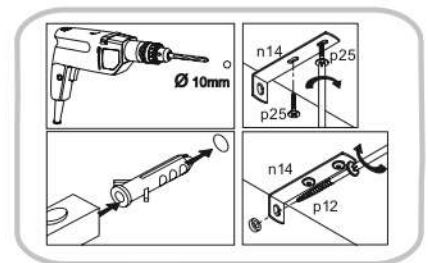

x4 e1 Ø 7x50mm 	x16 r1 Ø 15x12mm 	x16 r16 	x8 s2
x36 f1 Ø 8x30mm 	x7 a143 	x7 b119 	x39 p25 Ø 3,5x16mm
x8 l2 	x3 n260 	x8 d1 Ø 5x17 mm 	x12 d3 Ø 5x17 mm
x1 f3 Ø 10x50 mm 	x1 n14 	x1 p17 Ø 6x60 mm 	x5 k1
x1 L300 	x1 z1 		

POZOR! Nábytok musí byť trvalo pripevnený k stene tak, aby sa zamedzilo riziku prevrátenia. Balík neobsahuje upevňovacie skrutky, pretože typ upevnenia je treba vybrať podľa typu steny. Vyberte typ vhodný pre Vašu stenu.