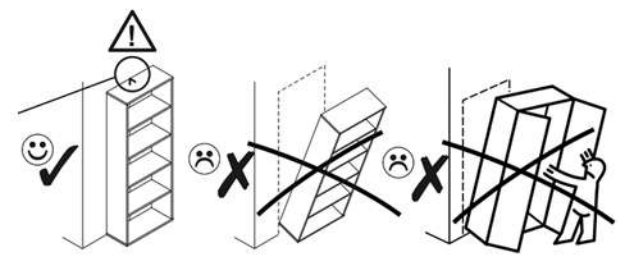

ERODIN 2D1W1S

KÓD	ROZMER			BALÍK	
	ROZMER 1	ROZMER 2	ROZMER 3	POČET	FRAGMENT
001	1502	360	16/32	1	2/4
002	1502	360	16/32	1	2/4
003	856	362	22	1	1/4
004	1426	314	16	1	2/4
005	788	334	16	1	1/4
006	582	390	16	2	1/4
007	386	314	16	2	1/4
008	386	284	16	1	2/4
010	788	60	16	1	1/4
016	1445	402	3	1	2/4
017	826	402	3	1	1/4
018	619	402	3	1	1/4
022	1406	390	16	1	3/4
028	385	295	5	3	4/4
029	788	70	30	1	2/4
030	386	70	30	2	2/4
031	392	170	16	1	2/4
032	330	100	16	1	2/4
033	300	100	16	1	2/4
034	300	100	16	1	2/4
039	348	302	3	1	1/4
PRÍSLUŠENSTVO				1	1/4

POZOR! Nábytok musí byť trvalo pripevnený k stene tak, aby sa zamedzilo riziku prevrátenia. Balík neobsahuje upevňovacie skrutky, pretože typ upevnenia je treba vybrať podľa typu steny. Vyberte typ vhodný pre Vašu stenu.