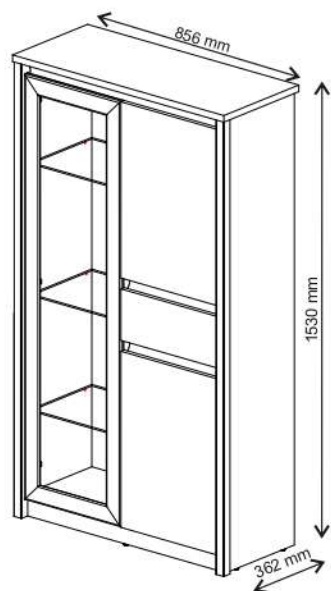

ERODIN 2D1W1S

KÓD	ROZMER			BALÍK	
	ROZMER 1	ROZMER 2	ROZMER 3	POČET	FRAGMENT
001	1502	360	16/32	1	2/4
002	1502	360	16/32	1	2/4
003	856	362	22	1	1/4
004	1426	314	16	1	2/4
005	788	334	16	1	1/4
006	582	390	16	2	1/4
007	386	314	16	2	1/4
008	386	284	16	1	2/4
010	788	60	16	1	1/4
016	1445	402	3	1	2/4
017	826	402	3	1	1/4
018	619	402	3	1	1/4
022	1406	390	16	1	3/4
028	385	295	5	3	4/4
029	788	70	30	1	2/4
030	386	70	30	2	2/4
031	392	170	16	1	2/4
032	330	100	16	1	2/4
033	300	100	16	1	2/4
034	300	100	16	1	2/4
039	348	302	3	1	1/4
PRÍSLUŠENSTVO				1	1/4

x4 e1 Ø 7x50mm 	x16 r1 Ø 15x12mm 	x16 r16 	x8 s2 
x36 f1 Ø 8x30mm 	x7 a143 	x7 b119 	x39 p25 Ø 3,5x16mm 
x8 l2 	x3 n260 	x8 d1 Ø 5x17 mm 	x12 d3 Ø 5x17 mm 
x1 f3 Ø 10x50 mm 	x1 n14 	x1 p17 Ø 6x60 mm 	x5 k1 
x1 L300 	x1 z1 		