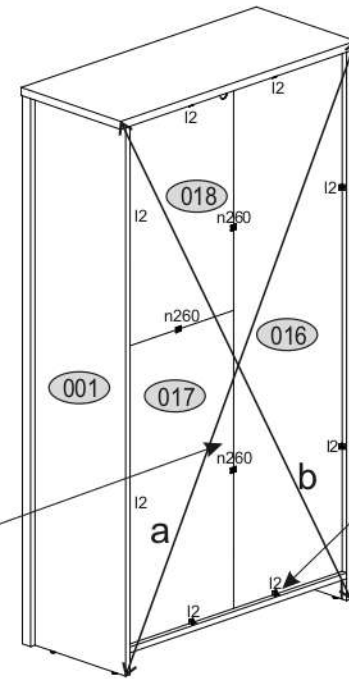

ERODIN 2D1W1S

KÓD	ROZMER			BALÍK	
	ROZMER 1	ROZMER 2	ROZMER 3	POČET	FRAGMENT
001	1502	360	16/32	1	2/4
002	1502	360	16/32	1	2/4
003	856	362	22	1	1/4
004	1426	314	16	1	2/4
005	788	334	16	1	1/4
006	582	390	16	2	1/4
007	386	314	16	2	1/4
008	386	284	16	1	2/4
010	788	60	16	1	1/4
016	1445	402	3	1	2/4
017	826	402	3	1	1/4
018	619	402	3	1	1/4
022	1406	390	16	1	3/4
028	385	295	5	3	4/4
029	788	70	30	1	2/4
030	386	70	30	2	2/4
031	392	170	16	1	2/4
032	330	100	16	1	2/4
033	300	100	16	1	2/4
034	300	100	16	1	2/4
039	348	302	3	1	1/4
PRÍSLUŠENSTVO				1	1/4

x4 e1 Ø 7x50mm 	x16 r1 Ø 15x12mm 	x16 r16 	x8 s2 
x36 f1 Ø 8x30mm 	x7 a143 	x7 b119 	x39 p25 Ø 3,5x16mm 
x8 l2 	x3 n260 	x8 d1 Ø 5x17 mm 	x12 d3 Ø 5x17 mm 
x1 f3 Ø 10x50 mm 	x1 n14 	x1 p17 Ø 6x60 mm 	x5 k1 
x1 L300 	x1 z1 		

1

2

3

4

5

6

7

8

9

10

11

12

13

14

15