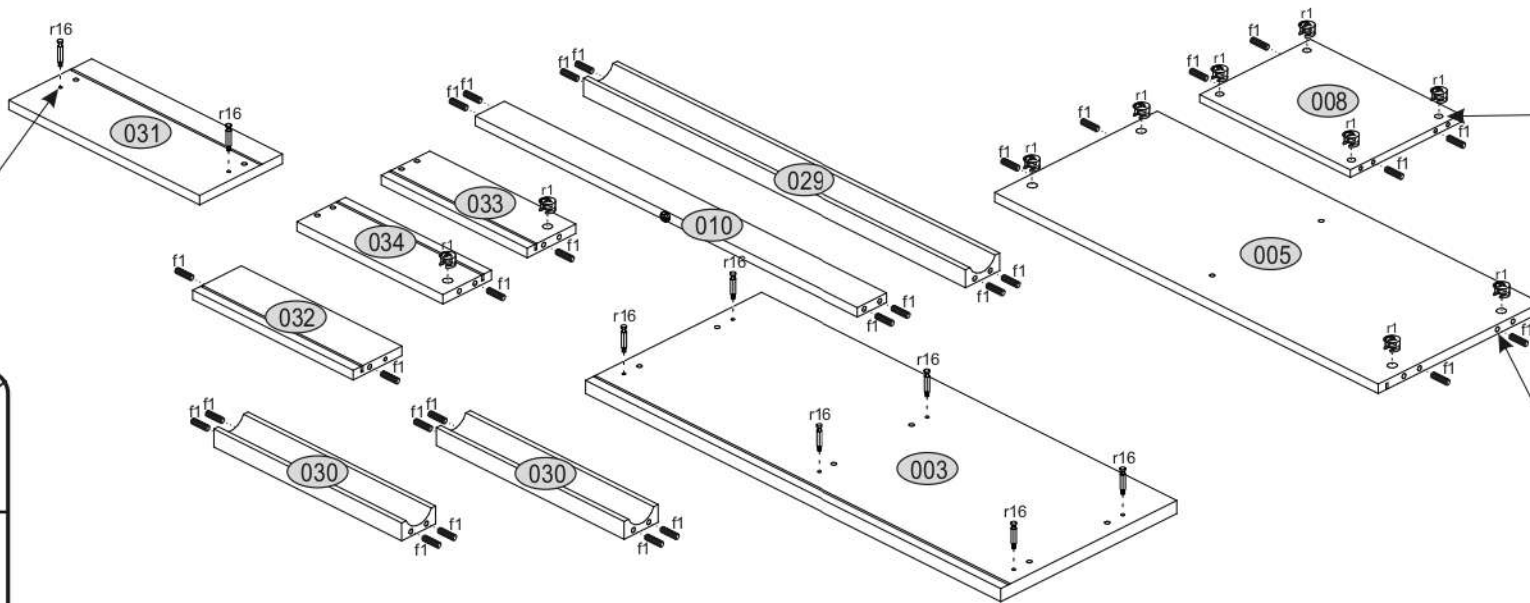

ERODIN 2D1W1S

KÓD	ROZMER			BALÍK	
	ROZMER 1	ROZMER 2	ROZMER 3	POČET	FRAGMENT
001	1502	360	16/32	1	2/4
002	1502	360	16/32	1	2/4
003	856	362	22	1	1/4
004	1426	314	16	1	2/4
005	788	334	16	1	1/4
006	582	390	16	2	1/4
007	386	314	16	2	1/4
008	386	284	16	1	2/4
010	788	60	16	1	1/4
016	1445	402	3	1	2/4
017	826	402	3	1	1/4
018	619	402	3	1	1/4
022	1406	390	16	1	3/4
028	385	295	5	3	4/4
029	788	70	30	1	2/4
030	386	70	30	2	2/4
031	392	170	16	1	2/4
032	330	100	16	1	2/4
033	300	100	16	1	2/4
034	300	100	16	1	2/4
039	348	302	3	1	1/4
PRÍSLUŠENSTVO				1	1/4

x4 e1 Ø 7x50mm 	x16 r1 Ø 15x12mm 	x16 r16 	x8 s2 
x36 f1 Ø 8x30mm 	x7 a143 	x7 b119 	x39 p25 Ø 3,5x16mm 
x8 l2 	x3 n260 	x8 d1 Ø 5x17 mm 	x12 d3 Ø 5x17 mm 
x1 f3 Ø 10x50 mm 	x1 n14 	x1 p17 Ø 6x60 mm 	x5 k1 
x1 L300 	x1 z1 		

1

2

3

4

5

6

7

8