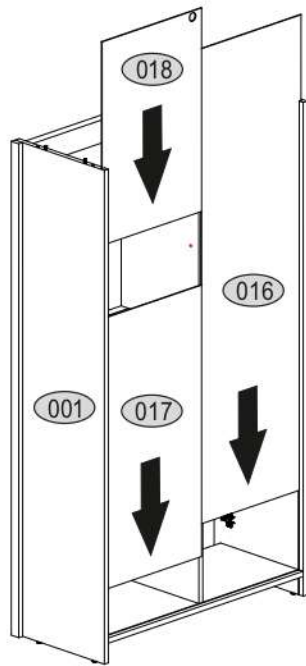

ERODIN 2D1W1S

KÓD	ROZMER			BALÍK	
	ROZMER 1	ROZMER 2	ROZMER 3	POČET	FRAGMENT
001	1502	360	16/32	1	2/4
002	1502	360	16/32	1	2/4
003	856	362	22	1	1/4
004	1426	314	16	1	2/4
005	788	334	16	1	1/4
006	582	390	16	2	1/4
007	386	314	16	2	1/4
008	386	284	16	1	2/4
010	788	60	16	1	1/4
016	1445	402	3	1	2/4
017	826	402	3	1	1/4
018	619	402	3	1	1/4
022	1406	390	16	1	3/4
028	385	295	5	3	4/4
029	788	70	30	1	2/4
030	386	70	30	2	2/4
031	392	170	16	1	2/4
032	330	100	16	1	2/4
033	300	100	16	1	2/4
034	300	100	16	1	2/4
039	348	302	3	1	1/4
PRÍSLUŠENSTVO				1	1/4

x4 e1 Ø 7x50mm 	x16 r1 Ø 15x12mm 	x16 r16 	x8 s2 
x36 f1 Ø 8x30mm 	x7 a143 	x7 b119 	x39 p25 Ø 3,5x16mm 
x8 l2 	x3 n260 	x8 d1 Ø 5x17 mm 	x12 d3 Ø 5x17 mm 
x1 f3 Ø 10x50 mm 	x1 n14 	x1 p17 Ø 6x60 mm 	x5 k1 
x1 L300 	x1 z1 		

1

2

3

4

5

6

7

8

9

10

11

12

13

14

15