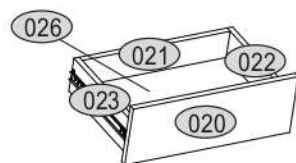

# ERODIN 1D1S

KÓD	ROZMĚR			BALÍČEK	
	ROZMĚR	ROZMĚR	ROZMĚR	1	1/1
002	2078	360	16/32	1	1/1
003	556	362	22	1	1/1
005	376	482	16	1	1/1
006	488	334	16	1	1/1
007	488	290	16	2	1/1
007	488	290	16	1	1/1
008	488	284	16	1	1/1
014	488	60	16	1	1/1
015	488	60	16	1	1/1
017	1401	507	3	1	1/1
018	619	507	3	1	1/1
019	2078	360	16/32	1	1/1
020	482	170	16	1	1/1
021	432	100	16	1	1/1
022	300	100	16	1	1/1
023	300	100	16	1	1/1
024	488	70	30	2	1/1
026	450	302	3	1	1/1
<b>PRÍSLUŠENSTVÍ</b>				1	1/1

<b>x2</b> <b>e1</b> Ø 7x50mm 	<b>x14</b> <b>r1</b> Ø 15x12mm 	<b>x14</b> <b>r16</b> 	<b>x6</b> <b>s2</b> 
<b>x32</b> <b>f1</b> Ø 8x30mm 	<b>x2</b> <b>a143</b> 	<b>x2</b> <b>b119</b> 	<b>x16</b> <b>s4</b> 
<b>x6</b> <b>l2</b> 	<b>x1</b> <b>n260</b> 	<b>x25</b> <b>p25</b> Ø 3,5x16mm 	<b>x12</b> <b>d1</b> Ø 5x17 mm 
<b>x1</b> <b>f3</b> Ø 10x50 mm 	<b>x1</b> <b>n14</b> 	<b>x1</b> <b>p17</b> Ø 6x60 mm 	<b>x4</b> <b>k1</b> 
<b>x1</b> <b>L300</b> 	<b>x1</b> <b>z1</b> 		