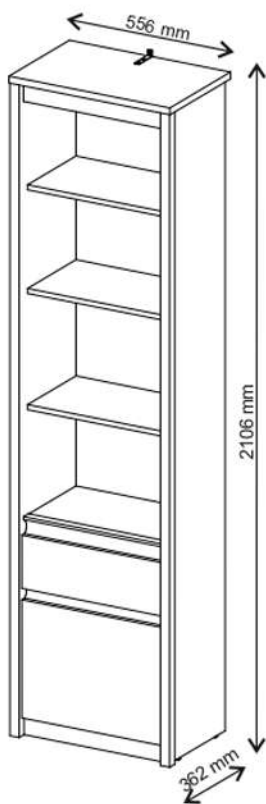

# ERODIN 1D1S

KÓD	ROZMĚR			BALÍČEK	
	ROZMĚR	ROZMĚR	ROZMĚR	1	1/1
002	2078	360	16/32	1	1/1
003	556	362	22	1	1/1
005	376	482	16	1	1/1
006	488	334	16	1	1/1
007	488	290	16	2	1/1
007	488	290	16	1	1/1
008	488	284	16	1	1/1
014	488	60	16	1	1/1
015	488	60	16	1	1/1
017	1401	507	3	1	1/1
018	619	507	3	1	1/1
019	2078	360	16/32	1	1/1
020	482	170	16	1	1/1
021	432	100	16	1	1/1
022	300	100	16	1	1/1
023	300	100	16	1	1/1
024	488	70	30	2	1/1
026	450	302	3	1	1/1
<b>PRÍSLUŠENSTVÍ</b>				1	1/1

<b>x2</b> <b>e1</b> Ø 7x50mm 	<b>x14</b> <b>r1</b> Ø 15x12mm 	<b>x14</b> <b>r16</b> 	<b>x6</b> <b>s2</b> 
<b>x32</b> <b>f1</b> Ø 8x30mm 	<b>x2</b> <b>a143</b> 	<b>x2</b> <b>b119</b> 	<b>x16</b> <b>s4</b> 
<b>x6</b> <b>l2</b> 	<b>x1</b> <b>n260</b> 	<b>x25</b> <b>p25</b> Ø 3,5x16mm 	<b>x12</b> <b>d1</b> Ø 5x17 mm 
<b>x1</b> <b>f3</b> Ø 10x50 mm 	<b>x1</b> <b>n14</b> 	<b>x1</b> <b>p17</b> Ø 6x60 mm 	<b>x4</b> <b>k1</b> 
<b>x1</b> <b>L300</b> 	<b>x1</b> <b>z1</b> 		