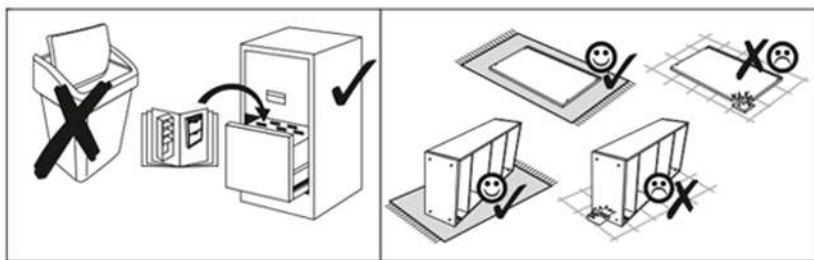

# ERODIN 1D1S

KÓD	ROZMĚR			BALÍČEK	
	ROZMĚR	ROZMĚR	ROZMĚR	1	1/1
002	2078	360	16/32	1	1/1
003	556	362	22	1	1/1
005	376	482	16	1	1/1
006	488	334	16	1	1/1
007	488	290	16	2	1/1
007	488	290	16	1	1/1
008	488	284	16	1	1/1
014	488	60	16	1	1/1
015	488	60	16	1	1/1
017	1401	507	3	1	1/1
018	619	507	3	1	1/1
019	2078	360	16/32	1	1/1
020	482	170	16	1	1/1
021	432	100	16	1	1/1
022	300	100	16	1	1/1
023	300	100	16	1	1/1
024	488	70	30	2	1/1
026	450	302	3	1	1/1
<b>PRÍSLUŠENSTVÍ</b>				1	1/1

<b>x2</b> <b>e1</b> Ø 7x50mm 	<b>x14</b> <b>r1</b> Ø 15x12mm 	<b>x14</b> <b>r16</b> 	<b>x6</b> <b>s2</b> 
<b>x32</b> <b>f1</b> Ø 8x30mm 	<b>x2</b> <b>a143</b> 	<b>x2</b> <b>b119</b> 	<b>x16</b> <b>s4</b> 
<b>x6</b> <b>l2</b> 	<b>x1</b> <b>n260</b> 	<b>x25</b> <b>p25</b> Ø 3,5x16mm 	<b>x12</b> <b>d1</b> Ø 5x17 mm 
<b>x1</b> <b>f3</b> Ø 10x50 mm 	<b>x1</b> <b>n14</b> 	<b>x1</b> <b>p17</b> Ø 6x60 mm 	<b>x4</b> <b>k1</b> 
<b>x1</b> <b>L300</b> 	<b>x1</b> <b>z1</b> 		

POZOR! Nábytek je nutné pevně připevnit ke zdi, abychom se vyhnuli riziku spojenému s jeho převrnutím. Součástí balení nejsou připevňovací šrouby, protože způsoby připevnění je nutné zvolit podle druhu stěny. Vyberte správný pro Váš typ stěny.