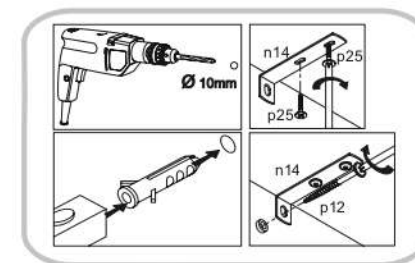

x2 e1 Ø 7x50mm 	x14 r1 Ø 15x12mm 	x14 r16 	x6 s2
x32 f1 Ø 8x30mm 	x2 a143 	x2 b119 	x16 s4
x6 l2 	x1 n260 	x25 p25 Ø 3,5x16mm 	x12 d1 Ø 5x17 mm
x1 f3 Ø 10x50 mm 	x1 n14 	x1 p17 Ø 6x60 mm 	x4 k1
x1 L300 	x1 z1 		

POZOR! Nábytek je nutné pevně připevnit ke zdi, abychom se vyhnuli riziku spojenému s jeho převrnutím. Součástí balení nejsou připevňovací šrouby, protože způsoby připevnění je nutné zvolit podle druhu stěny. Vyberte správný pro Váš typ stěny.