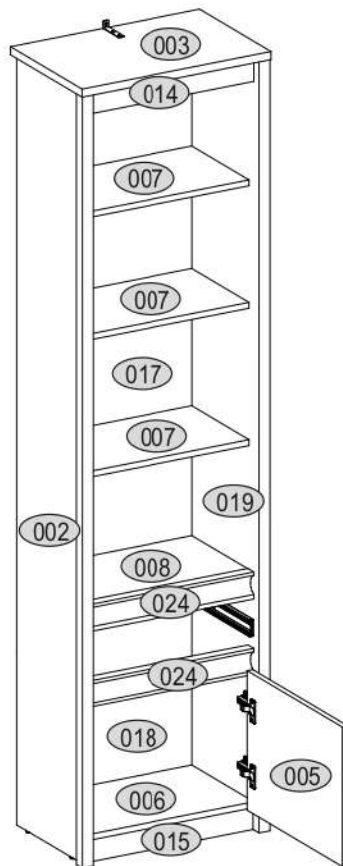

# ERODIN 1D1S

KÓD	ROZMĚR			BALÍČEK	
	ROZMĚR	ROZMĚR	ROZMĚR	1	1/1
002	2078	360	16/32	1	1/1
003	556	362	22	1	1/1
005	376	482	16	1	1/1
006	488	334	16	1	1/1
007	488	290	16	2	1/1
007	488	290	16	1	1/1
008	488	284	16	1	1/1
014	488	60	16	1	1/1
015	488	60	16	1	1/1
017	1401	507	3	1	1/1
018	619	507	3	1	1/1
019	2078	360	16/32	1	1/1
020	482	170	16	1	1/1
021	432	100	16	1	1/1
022	300	100	16	1	1/1
023	300	100	16	1	1/1
024	488	70	30	2	1/1
026	450	302	3	1	1/1
<b>PRÍSLUŠENSTVÍ</b>				1	1/1

<b>x2</b> <b>e1</b> Ø 7x50mm 	<b>x14</b> <b>r1</b> Ø 15x12mm 	<b>x14</b> <b>r16</b> 	<b>x6</b> <b>s2</b> 
<b>x32</b> <b>f1</b> Ø 8x30mm 	<b>x2</b> <b>a143</b> 	<b>x2</b> <b>b119</b> 	<b>x16</b> <b>s4</b> 
<b>x6</b> <b>l2</b> 	<b>x1</b> <b>n260</b> 	<b>x25</b> <b>p25</b> Ø 3,5x16mm 	<b>x12</b> <b>d1</b> Ø 5x17 mm 
<b>x1</b> <b>f3</b> Ø 10x50 mm 	<b>x1</b> <b>n14</b> 	<b>x1</b> <b>p17</b> Ø 6x60 mm 	<b>x4</b> <b>k1</b> 
<b>x1</b> <b>L300</b> 	<b>x1</b> <b>z1</b> 		