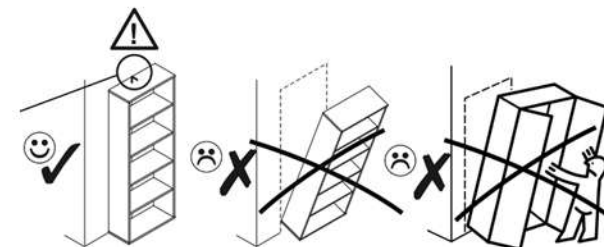

# ERODIN 1D1S

KÓD	ROZMĚR			BALÍČEK	
	ROZMĚR	ROZMĚR	ROZMĚR	1	1/1
002	2078	360	16/32	1	1/1
003	556	362	22	1	1/1
005	376	482	16	1	1/1
006	488	334	16	1	1/1
007	488	290	16	2	1/1
007	488	290	16	1	1/1
008	488	284	16	1	1/1
014	488	60	16	1	1/1
015	488	60	16	1	1/1
017	1401	507	3	1	1/1
018	619	507	3	1	1/1
019	2078	360	16/32	1	1/1
020	482	170	16	1	1/1
021	432	100	16	1	1/1
022	300	100	16	1	1/1
023	300	100	16	1	1/1
024	488	70	30	2	1/1
026	450	302	3	1	1/1
<b>PRÍSLUŠENSTVÍ</b>				1	1/1

<b>x2</b> <b>e1</b> Ø 7x50mm 	<b>x14</b> <b>r1</b> Ø 15x12mm 	<b>x14</b> <b>r16</b> 	<b>x6</b> <b>s2</b> 
<b>x32</b> <b>f1</b> Ø 8x30mm 	<b>x2</b> <b>a143</b> 	<b>x2</b> <b>b119</b> 	<b>x16</b> <b>s4</b> 
<b>x6</b> <b>l2</b> 	<b>x1</b> <b>n260</b> 	<b>x25</b> <b>p25</b> Ø 3,5x16mm 	<b>x12</b> <b>d1</b> Ø 5x17 mm 
<b>x1</b> <b>f3</b> Ø 10x50 mm 	<b>x1</b> <b>n14</b> 	<b>x1</b> <b>p17</b> Ø 6x60 mm 	<b>x4</b> <b>k1</b> 
<b>x1</b> <b>L300</b> 	<b>x1</b> <b>z1</b> 		

POZOR! Nábytek je nutné pevně připevnit ke zdi, abychom se vyhnuli riziku spojenému s jeho převrnutím. Součástí balení nejsou připevňovací šrouby, protože způsoby připevnění je nutné zvolit podle druhu stěny. Vyberte správný pro Váš typ stěny.