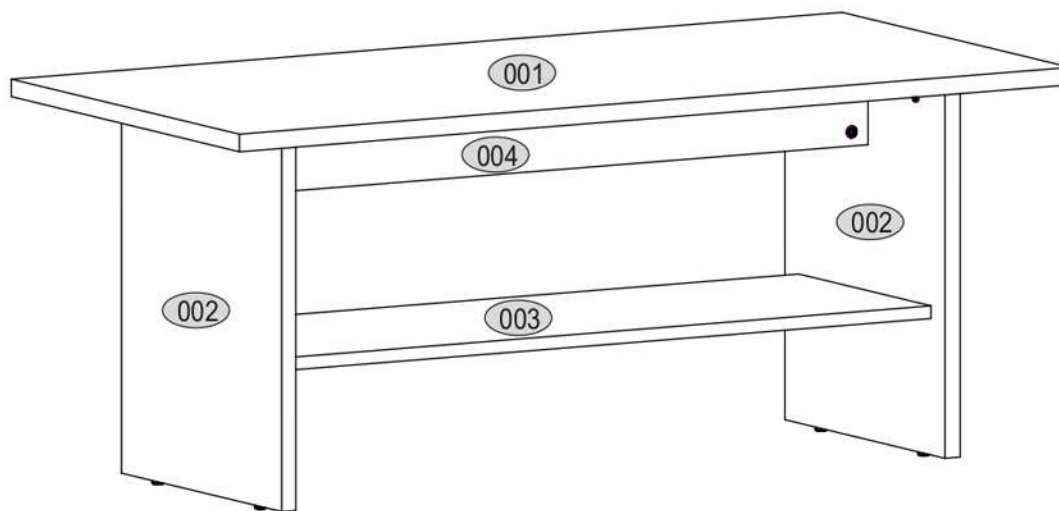

ERODIN 120

<p>x8 r1</p> <p>Ø 15x12mm</p>	<p>x4 r3</p> <p>Ø 15x15mm</p>
<p>x10 f1</p> <p>Ø 8x30mm</p>	<p>x4 k1</p>

<p>x12 r16</p>	<p>x12 s2</p>
----------------------------------	---------------------------------

KÓD	ROZMĚR				BALÍČEK
	1200	570	22	1	
001	1200	570	22	1	1/1
002	472	400	22	2	1/1
003	936	330	16	1	1/1
004	936	100	16	1	1/1
PŘÍSLUŠENSTVÍ				1	1/1

1

2

3

4

5

6