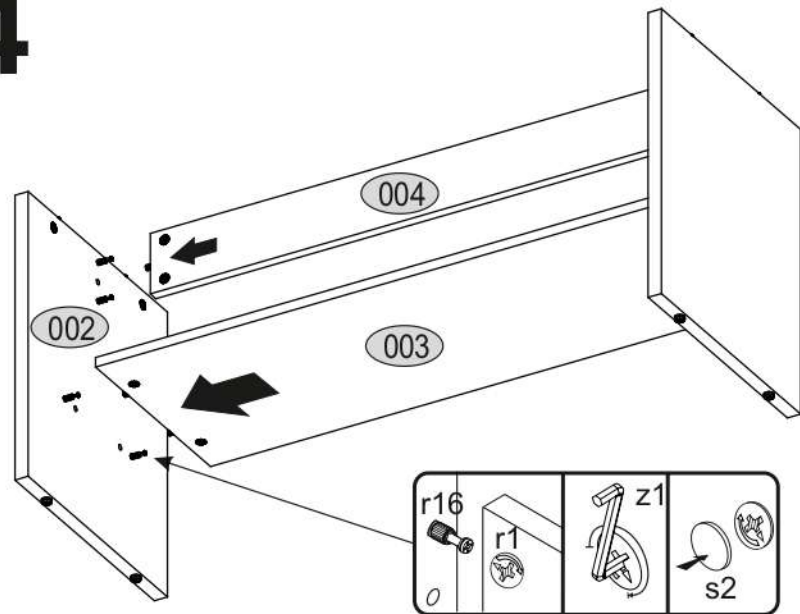

ERODIN 120

<p>x8 r1</p> <p>Ø 15x12mm</p>	<p>x4 r3</p> <p>Ø 15x15mm</p>
<p>x10 f1</p> <p>Ø 8x30mm</p>	<p>x4 k1</p>

<p>x12 r16</p>	<p>x12 s2</p>
----------------------------------	---------------------------------

KÓD	ROZMĚR				BALÍČEK
	1200	570	22	1	
001	1200	570	22	1	1/1
002	472	400	22	2	1/1
003	936	330	16	1	1/1
004	936	100	16	1	1/1
PŘÍSLUŠENSTVÍ				1	1/1

1

2

3

4

5

6