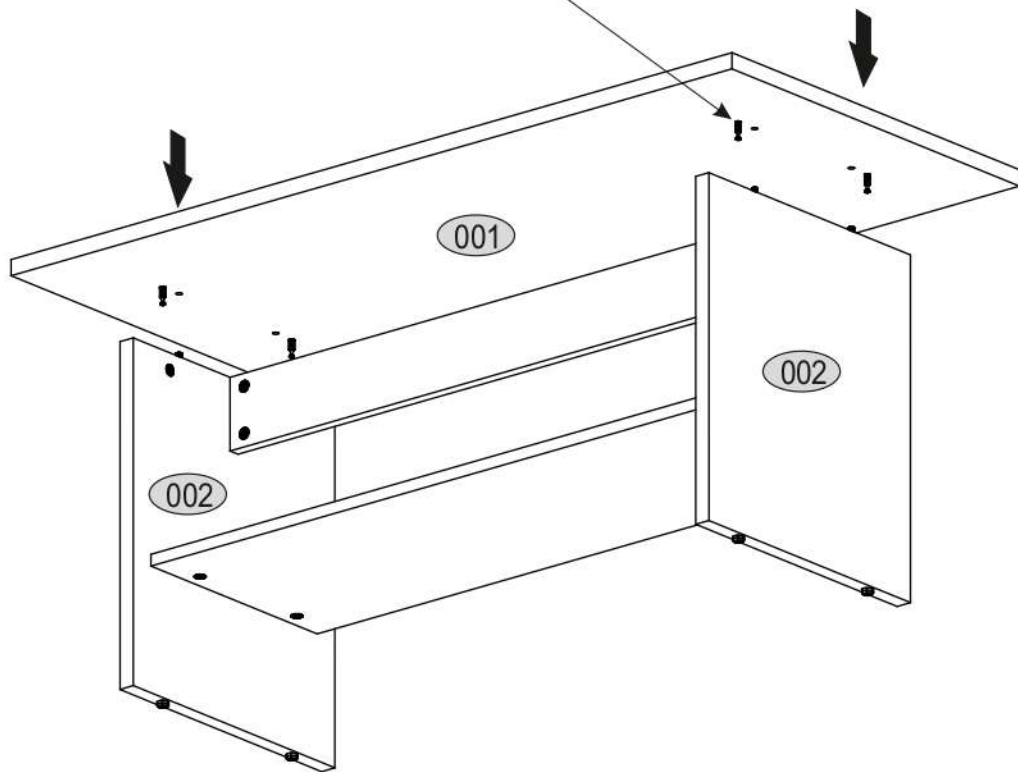

ERODIN 120

<p>x8 r1</p> <p>Ø 15x12mm</p>	<p>x4 r3</p> <p>Ø 15x15mm</p>
<p>x10 f1</p> <p>Ø 8x30mm</p>	<p>x4 k1</p>

<p>x12 r16</p>	<p>x12 s2</p>
----------------------------------	---------------------------------

KÓD	ROZMĚR				BALÍČEK
	1200	570	22	1	
001	1200	570	22	1	1/1
002	472	400	22	2	1/1
003	936	330	16	1	1/1
004	936	100	16	1	1/1
PŘÍSLUŠENSTVÍ				1	1/1

1

2

3

4

5

6