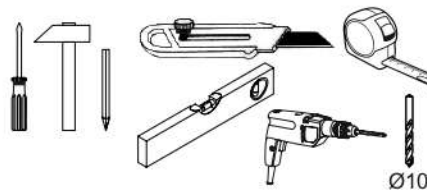

ERODIN 120

<p>x8 r1</p> <p>Ø 15x12mm</p>	<p>x4 r3</p> <p>Ø 15x15mm</p>
<p>x10 f1</p> <p>Ø 8x30mm</p>	<p>x4 k1</p>

<p>x12 r16</p>	<p>x12 s2</p>
----------------------------------	---------------------------------

KÓD	ROZMĚR				BALÍČEK
	1200	570	22	1	
001	1200	570	22	1	1/1
002	472	400	22	2	1/1
003	936	330	16	1	1/1
004	936	100	16	1	1/1
PŘÍSLUŠENSTVÍ				1	1/1

1

2

3

4

5

6