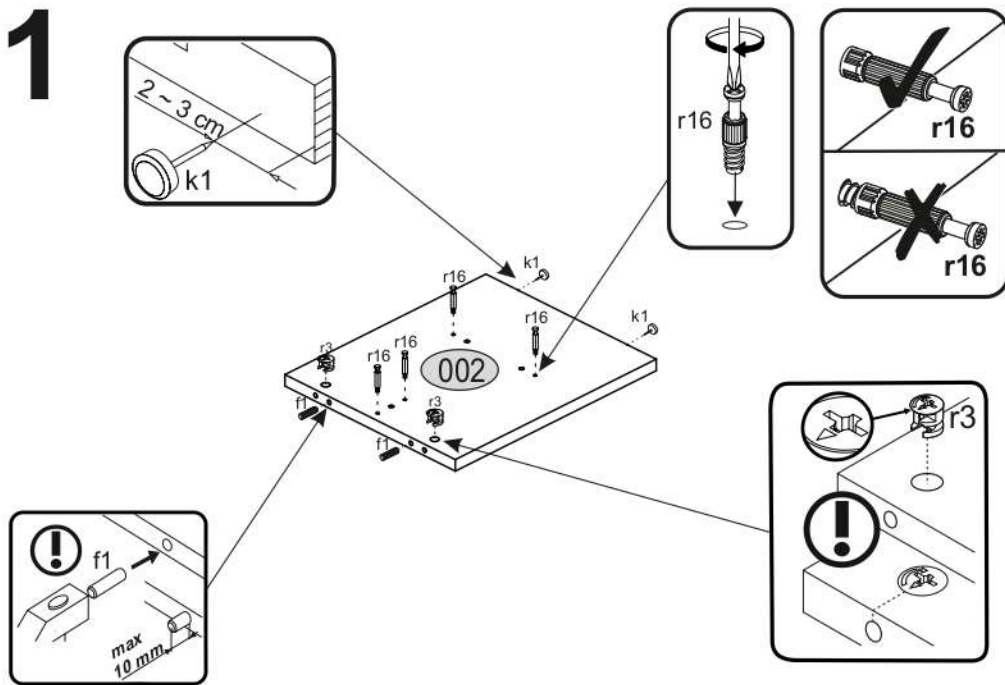

ERODIN 120

<p>x8 r1</p> <p>Ø 15x12mm</p>	<p>x4 r3</p> <p>Ø 15x15mm</p>
<p>x10 f1</p> <p>Ø 8x30mm</p>	<p>x4 k1</p>

<p>x12 r16</p>	<p>x12 s2</p>
----------------------------------	---------------------------------

KÓD	ROZMĚR				BALÍČEK
	1200	570	22	1	
001	1200	570	22	1	1/1
002	472	400	22	2	1/1
003	936	330	16	1	1/1
004	936	100	16	1	1/1
PŘÍSLUŠENSTVÍ				1	1/1

1

2

3

4

5

6