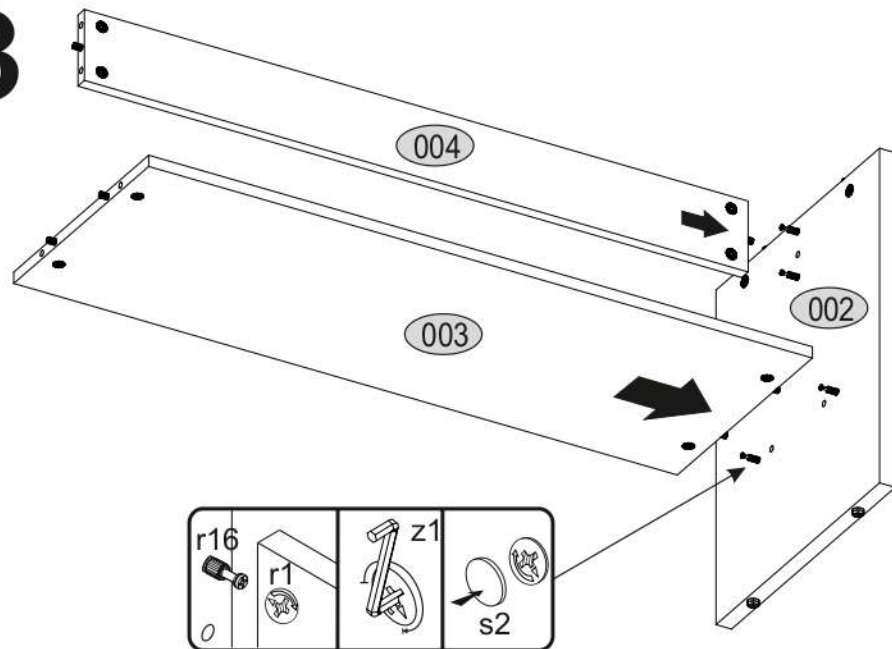

ERODIN 120

<p>x8 r1</p> <p>Ø 15x12mm</p>	<p>x4 r3</p> <p>Ø 15x15mm</p>
<p>x10 f1</p> <p>Ø 8x30mm</p>	<p>x4 k1</p>

<p>x12 r16</p>	<p>x12 s2</p>
----------------------------------	---------------------------------

KÓD	ROZMĚR				BALÍČEK
	1200	570	22	1	
001	1200	570	22	1	1/1
002	472	400	22	2	1/1
003	936	330	16	1	1/1
004	936	100	16	1	1/1
PŘÍSLUŠENSTVÍ				1	1/1

1

2

3

4

5

6