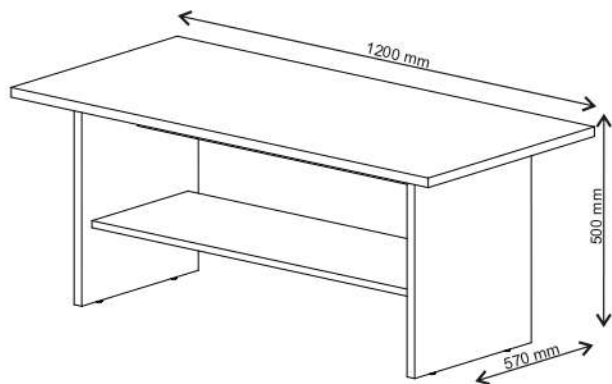

ERODIN 120

<p>x8 r1</p> <p>Ø 15x12mm</p>	<p>x4 r3</p> <p>Ø 15x15mm</p>
<p>x10 f1</p> <p>Ø 8x30mm</p>	<p>x4 k1</p>

<p>x12 r16</p>	<p>x12 s2</p>
----------------------------------	---------------------------------

KÓD	ROZMĚR				BALÍČEK
	1200	570	22	1	
001	1200	570	22	1	1/1
002	472	400	22	2	1/1
003	936	330	16	1	1/1
004	936	100	16	1	1/1
PŘÍSLUŠENSTVÍ				1	1/1

1

2

3

4

5

6