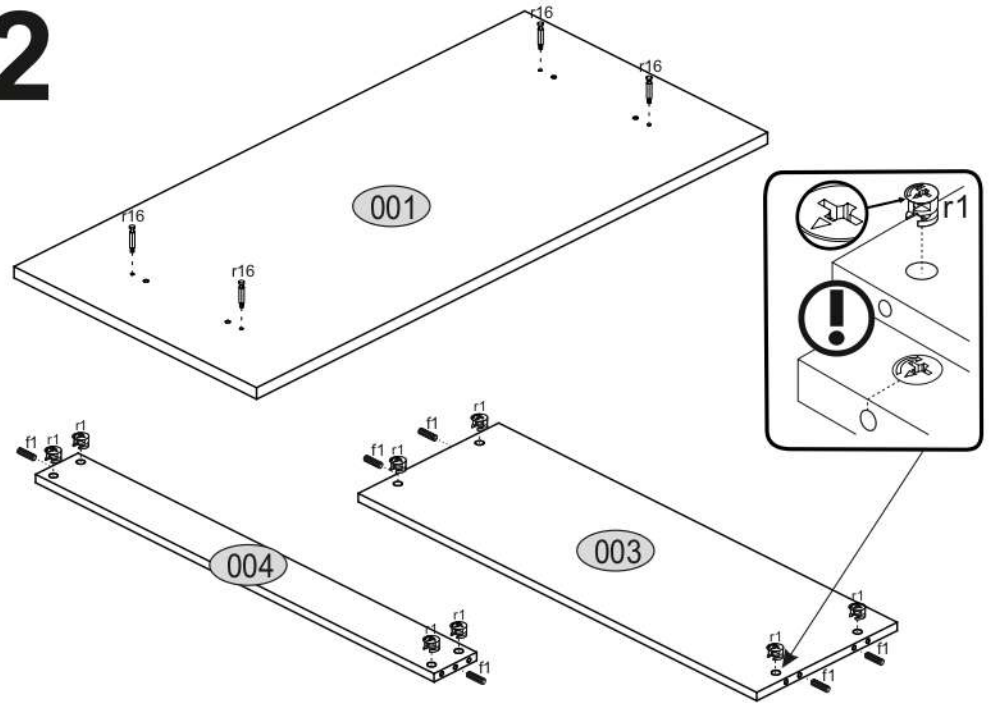

ERODIN 120

<p>x8 r1</p> <p>Ø 15x12mm</p>	<p>x4 r3</p> <p>Ø 15x15mm</p>
<p>x10 f1</p> <p>Ø 8x30mm</p>	<p>x4 k1</p>

<p>x12 r16</p>	<p>x12 s2</p>
----------------------------------	---------------------------------

KÓD	ROZMĚR				BALÍČEK
	1200	570	22	1	
001	1200	570	22	1	1/1
002	472	400	22	2	1/1
003	936	330	16	1	1/1
004	936	100	16	1	1/1
PŘÍSLUŠENSTVÍ				1	1/1

1

2

3

4

5

6