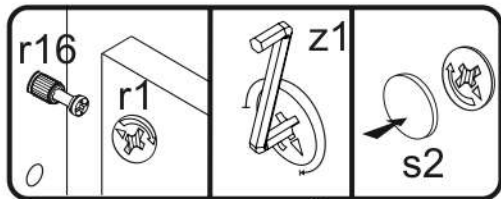

ERODIN 120

<p>x8 r1</p> <p>Ø 15x12mm</p>	<p>x4 r3</p> <p>Ø 15x15mm</p>
<p>x10 f1</p> <p>Ø 8x30mm</p>	<p>x4 k1</p>

<p>x12 r16</p>	<p>x12 s2</p>
----------------------------------	---------------------------------

KÓD	ROZMĚR				BALÍČEK
	1200	570	22	1	
001	1200	570	22	1	1/1
002	472	400	22	2	1/1
003	936	330	16	1	1/1
004	936	100	16	1	1/1
PŘÍSLUŠENSTVÍ				1	1/1

1

2

3

4

5

6