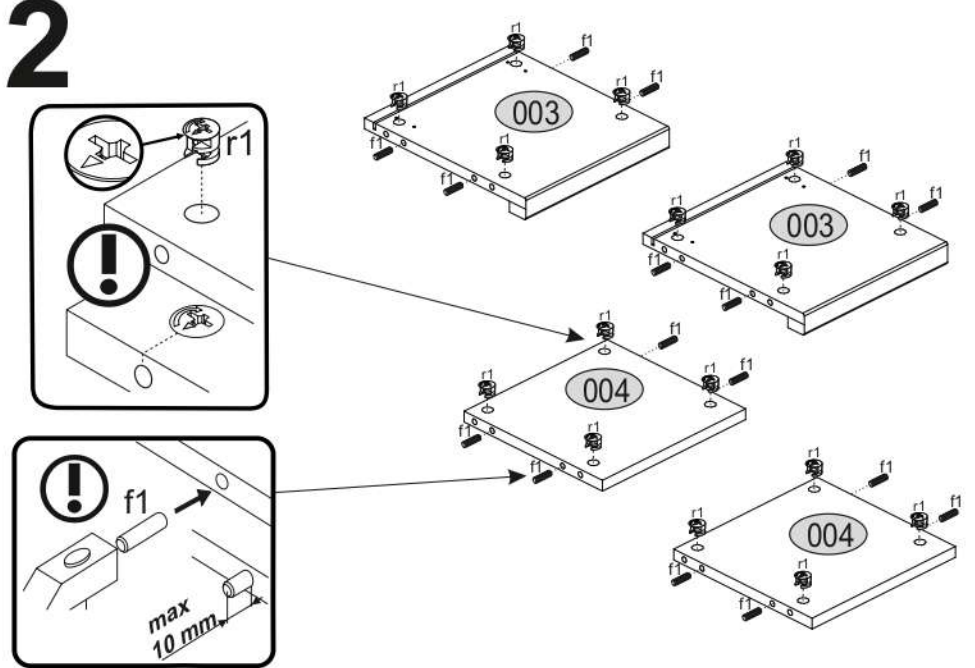

ERODIN 125

KÓD	ROZMĚR				BALÍČEK
001	1254	295	22	2	1/1
003	260	293	16/32	2	1/1
004	260	251	16	2	1/1
005	279	1204	3	1	1/1
PŘÍSLUŠENSTVÍ				1	1/1

<p>x16 r1</p> <p>Ø 15x12mm</p> 	<p>x16 r16</p> 	<p>x14 s2</p> 	<p>x16 f1</p> <p>Ø 8x30mm</p> 
<p>x2 n322</p> 	<p>x2 p29</p> <p>Ø 6x60mm</p> 	<p>x4 p21</p> <p>Ø 4x30mm</p> 	<p>x2 f3</p> <p>Ø 10x50mm</p> 
<p>x1 z1</p> 			

1

2

3

4

5

6

7