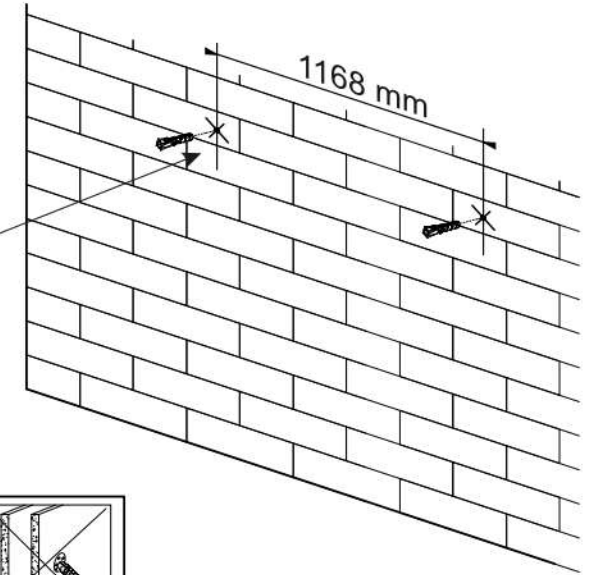

ERODIN 125

KÓD	ROZMĚR				BALÍČEK
001	1254	295	22	2	1/1
003	260	293	16/32	2	1/1
004	260	251	16	2	1/1
005	279	1204	3	1	1/1
PŘÍSLUŠENSTVÍ				1	1/1

<p>x16 r1</p> <p>Ø 15x12mm</p> 	<p>x16 r16</p> 	<p>x14 s2</p> 	<p>x16 f1</p> <p>Ø 8x30mm</p> 
<p>x2 n322</p> 	<p>x2 p29</p> <p>Ø 6x60mm</p> 	<p>x4 p21</p> <p>Ø 4x30mm</p> 	<p>x2 f3</p> <p>Ø 10x50mm</p> 
<p>x1 z1</p> 			

1

2

3

4

5

6

7