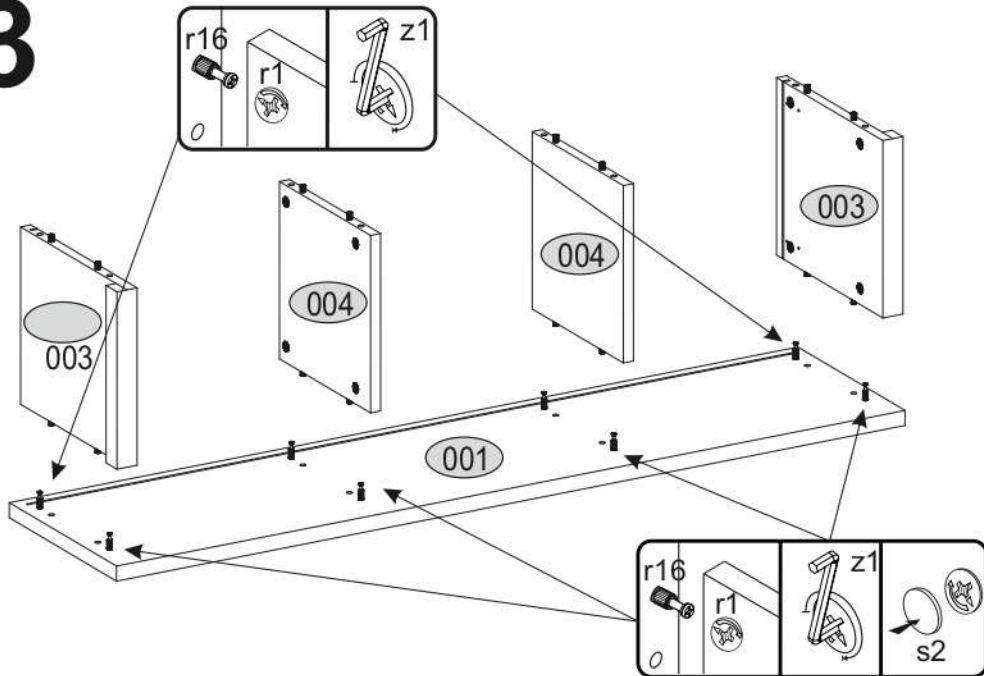

ERODIN 125

KÓD	ROZMĚR				BALÍČEK
001	1254	295	22	2	1/1
003	260	293	16/32	2	1/1
004	260	251	16	2	1/1
005	279	1204	3	1	1/1
PŘÍSLUŠENSTVÍ				1	1/1

<p>x16 r1</p> <p>Ø 15x12mm</p> 	<p>x16 r16</p> 	<p>x14 s2</p> 	<p>x16 f1</p> <p>Ø 8x30mm</p> 
<p>x2 n322</p> 	<p>x2 p29</p> <p>Ø 6x60mm</p> 	<p>x4 p21</p> <p>Ø 4x30mm</p> 	<p>x2 f3</p> <p>Ø 10x50mm</p> 
<p>x1 z1</p> 			

1

2

3

4

5

6

7