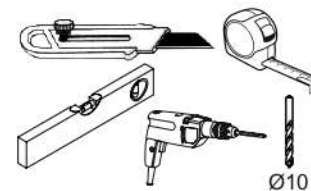

ERODIN 125

KÓD	ROZMĚR				BALÍČEK
001	1254	295	22	2	1/1
003	260	293	16/32	2	1/1
004	260	251	16	2	1/1
005	279	1204	3	1	1/1
PŘÍSLUŠENSTVÍ				1	1/1

<p>x16 r1</p> <p>Ø 15x12mm</p> 	<p>x16 r16</p> 	<p>x14 s2</p> 	<p>x16 f1</p> <p>Ø 8x30mm</p> 
<p>x2 n322</p> 	<p>x2 p29</p> <p>Ø 6x60mm</p> 	<p>x4 p21</p> <p>Ø 4x30mm</p> 	<p>x2 f3</p> <p>Ø 10x50mm</p> 
<p>x1 z1</p> 			