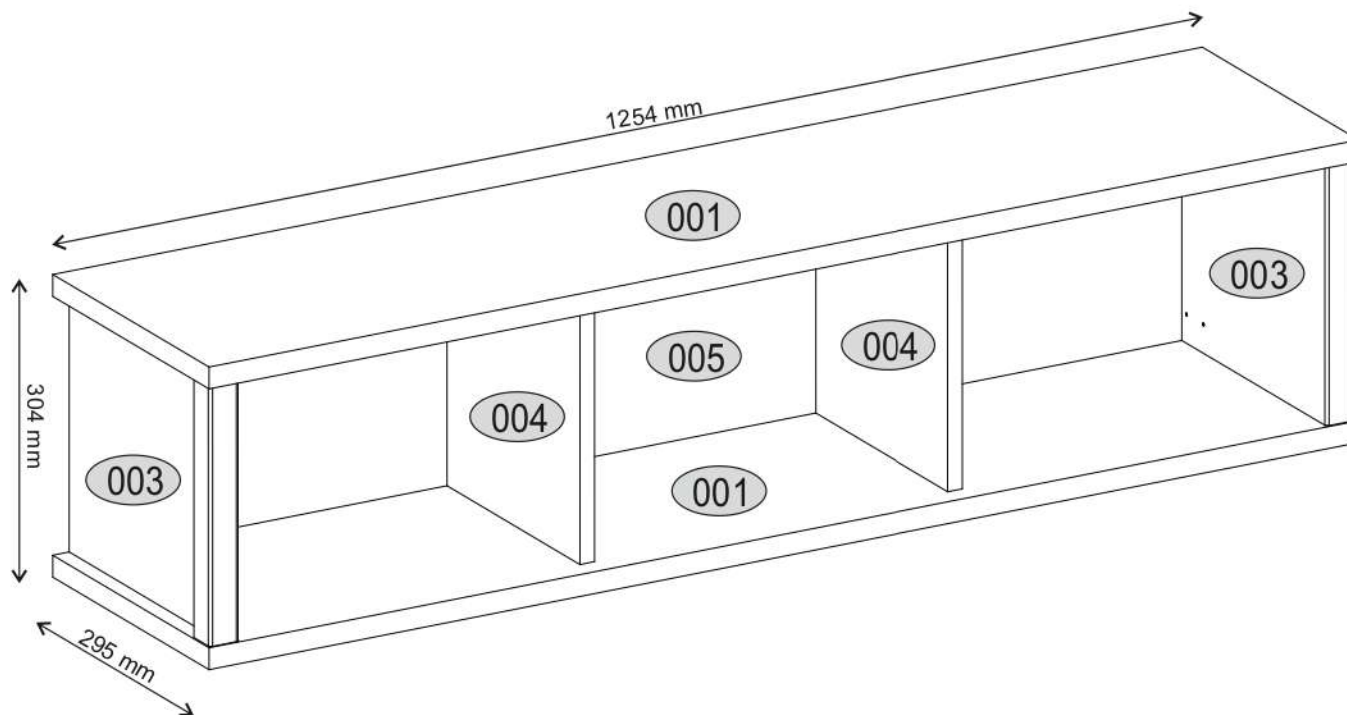

ERODIN 125

KÓD	ROZMĚR				BALÍČEK
001	1254	295	22	2	1/1
003	260	293	16/32	2	1/1
004	260	251	16	2	1/1
005	279	1204	3	1	1/1
PŘÍSLUŠENSTVÍ				1	1/1

<p>x16 r1</p> <p>Ø 15x12mm</p> 	<p>x16 r16</p> 	<p>x14 s2</p> 	<p>x16 f1</p> <p>Ø 8x30mm</p> 
<p>x2 n322</p> 	<p>x2 p29</p> <p>Ø 6x60mm</p> 	<p>x4 p21</p> <p>Ø 4x30mm</p> 	<p>x2 f3</p> <p>Ø 10x50mm</p> 
<p>x1 z1</p> 			