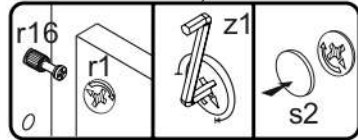

ERODIN 125

KÓD	ROZMĚR				BALÍČEK
001	1254	295	22	2	1/1
003	260	293	16/32	2	1/1
004	260	251	16	2	1/1
005	279	1204	3	1	1/1
PŘÍSLUŠENSTVÍ				1	1/1

<p>x16 r1</p> <p>Ø 15x12mm</p> 	<p>x16 r16</p> 	<p>x14 s2</p> 	<p>x16 f1</p> <p>Ø 8x30mm</p> 
<p>x2 n322</p> 	<p>x2 p29</p> <p>Ø 6x60mm</p> 	<p>x4 p21</p> <p>Ø 4x30mm</p> 	<p>x2 f3</p> <p>Ø 10x50mm</p> 
<p>x1 z1</p> 			

1

2

3

4

5

6

7