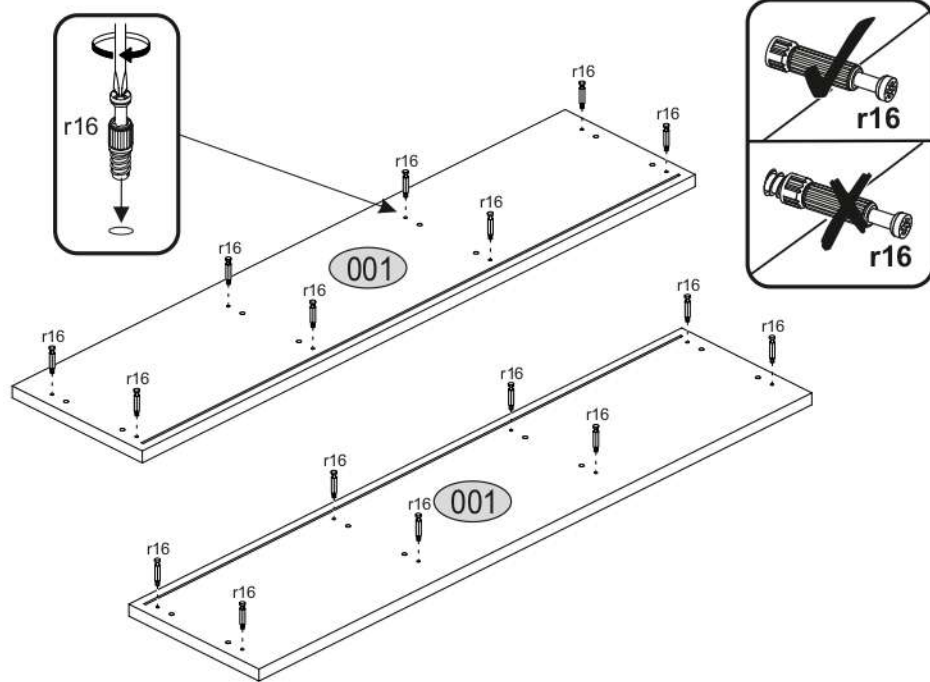

ERODIN 125

KÓD	ROZMĚR				BALÍČEK
001	1254	295	22	2	1/1
003	260	293	16/32	2	1/1
004	260	251	16	2	1/1
005	279	1204	3	1	1/1
PŘÍSLUŠENSTVÍ				1	1/1

<p>x16 r1</p> <p>Ø 15x12mm</p> 	<p>x16 r16</p> 	<p>x14 s2</p> 	<p>x16 f1</p> <p>Ø 8x30mm</p> 
<p>x2 n322</p> 	<p>x2 p29</p> <p>Ø 6x60mm</p> 	<p>x4 p21</p> <p>Ø 4x30mm</p> 	<p>x2 f3</p> <p>Ø 10x50mm</p> 
<p>x1 z1</p> 			

1

2

3

4

5

6

7