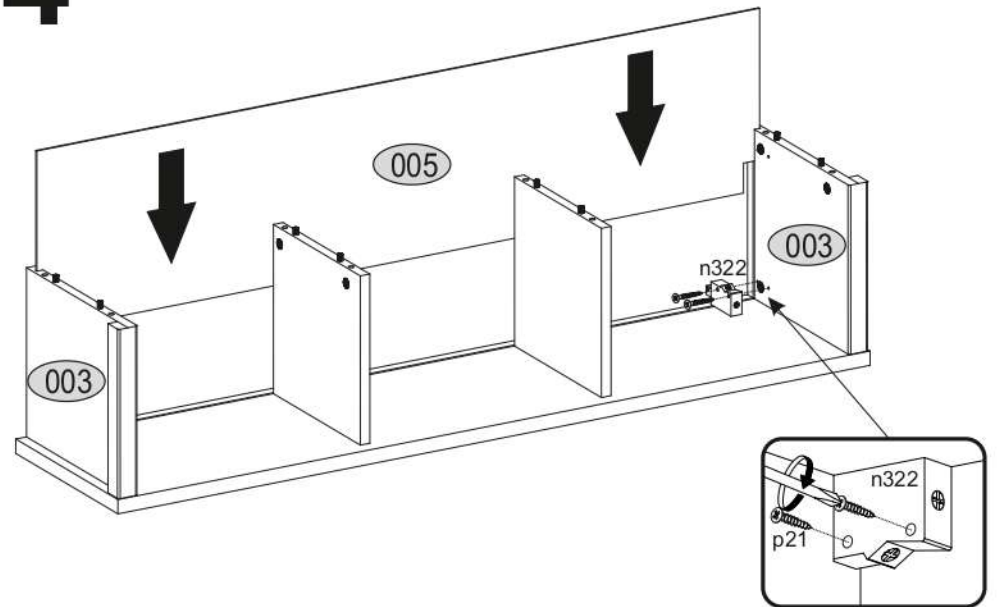

ERODIN 125

KÓD	ROZMĚR				BALÍČEK
001	1254	295	22	2	1/1
003	260	293	16/32	2	1/1
004	260	251	16	2	1/1
005	279	1204	3	1	1/1
PŘÍSLUŠENSTVÍ				1	1/1

<p>x16 r1</p> <p>Ø 15x12mm</p> 	<p>x16 r16</p> 	<p>x14 s2</p> 	<p>x16 f1</p> <p>Ø 8x30mm</p> 
<p>x2 n322</p> 	<p>x2 p29</p> <p>Ø 6x60mm</p> 	<p>x4 p21</p> <p>Ø 4x30mm</p> 	<p>x2 f3</p> <p>Ø 10x50mm</p> 
<p>x1 z1</p> 			

1

2

3

4

5

6

7