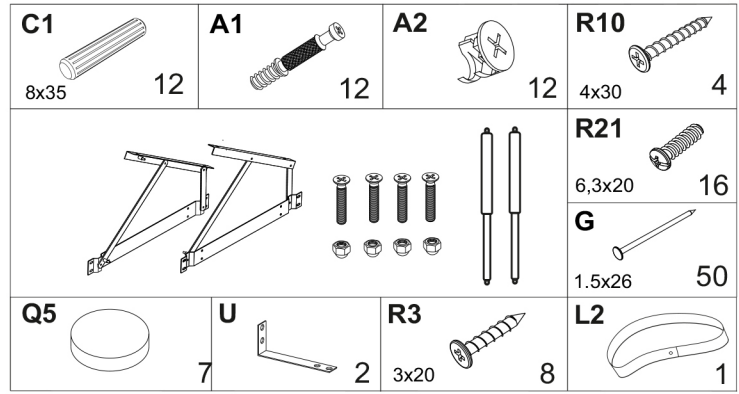

6. Na montáž výrobkov sa odporúča privolať kvalifikovaný personál.

Je to dôležité! Návod si uschovajte pre prípad opätovnej montáže nábytku alebo reklamácie. Pri reklamácií použite zápis z návodu.

Kód	Rozmer					Balík
	140,160	2020	280	16	2	
5	140,160	2020	280	16	2	3/4
6	140	1250	280	16	3	3/4
	160	1450	280	16	3	3/4
8	140	2016	1276	2,5	1	4/4
	160	2016	1476	2,5	1	4/4
9	140	2000	1385		1	
	160	2000	1585		1	