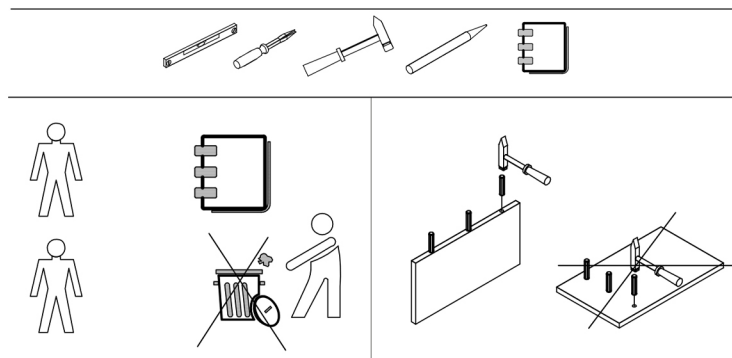

JESI

Návod na použitie.

Pri kúpe rozbaleného výrobku sa odporúča skontrolovať jeho kvalitu a kompletnosť v obchode. Zostavenie výrobku by sa malo vykonať podľa popisu v tejto príručke. Počas prevádzky výrobku by sa mali uvoľnené skrutkové spoje pravidelne dotahovať. Ak je potrebné premiestniť predmety po byte, pred sťahovaním by ste mali výrobok úplne uvoľniť od záťaže (matraca). Aby sa zabránilo poškodeniu existujúcich podpier, výrobok by sa mal pred premiestnením zdvihnúť. Nábytok by nemal byť vystavený kontaktu s vodou. Výrobok by sa mal oprašovať mierne navlhčenou mäkkou handričkou. Aby ste zabránili deformácii dielov a zmene farby výrobkov, neinštalujte nábytok na priamom slnečnom svetle.