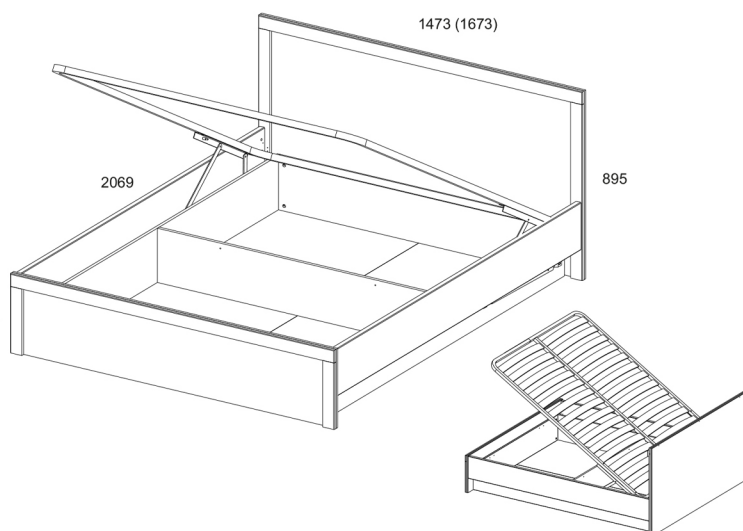

JESI

Návod na použitie.

Pri kúpe rozbaleného výrobku sa odporúča skontrolovať jeho kvalitu a kompletnosť v obchode. Zostavenie výrobku by sa malo vykonať podľa popisu v tejto príručke. Počas prevádzky výrobku by sa mali uvoľnené skrutkové spoje pravidelne dotahovať. Ak je potrebné premiestniť predmety po byte, pred sťahovaním by ste mali výrobok úplne uvoľniť od záťaže (matraca). Aby sa zabránilo poškodeniu existujúcich podpier, výrobok by sa mal pred premiestnením zdvihnúť. Nábytok by nemal byť vystavený kontaktu s vodou. Výrobok by sa mal oprašovať mierne navlhčenou mäkkou handričkou. Aby ste zabránili deformácii dielov a zmene farby výrobkov, neinštalujte nábytok na priamom slnečnom svetle.