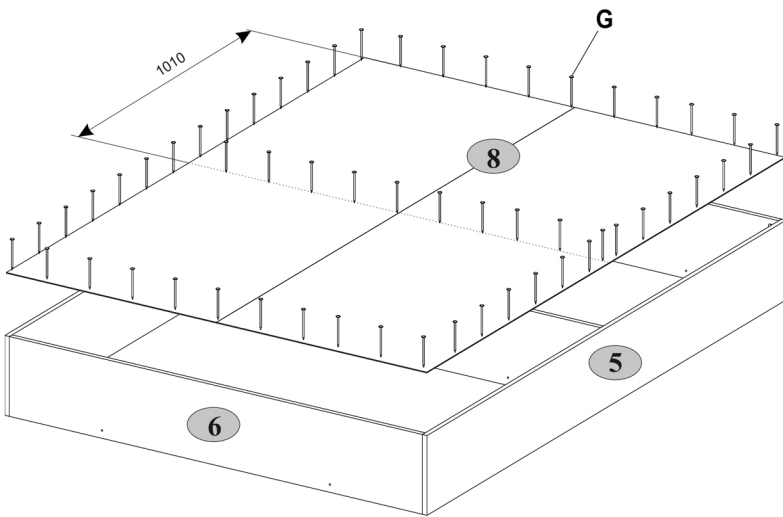

Kód	Rozmer					Balík
	140,160	2020	280	16	2	
5	140,160	2020	280	16	2	3/4
6	140	1250	280	16	3	3/4
	160	1450	280	16	3	3/4
8	140	2016	1276	2,5	1	4/4
	160	2016	1476	2,5	1	4/4
9	140	2000	1385		1	
	160	2000	1585		1	

I

II

III

IV

V