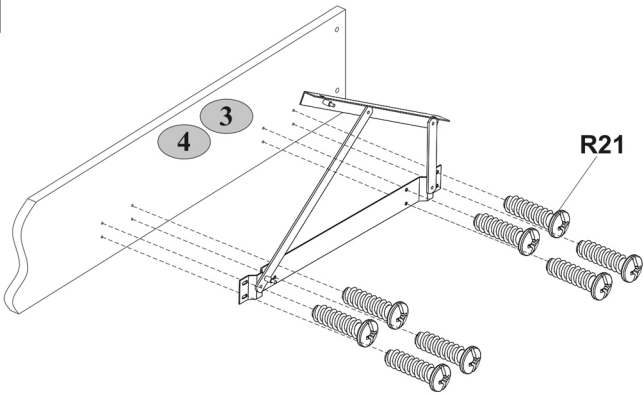

Kód	Rozmer					Balík
	140,160	2020	280	16	2	
5	140,160	2020	280	16	2	3/4
6	140	1250	280	16	3	3/4
	160	1450	280	16	3	3/4
8	140	2016	1276	2,5	1	4/4
	160	2016	1476	2,5	1	4/4
9	140	2000	1385		1	
	160	2000	1585		1	

I

II

III

IV

V