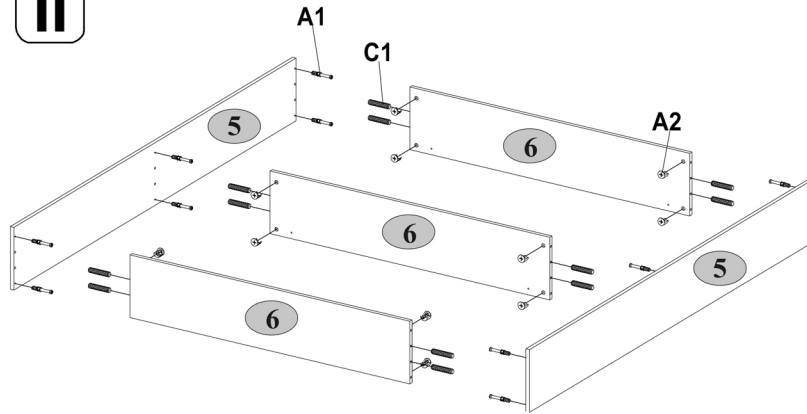

Kód	Rozmer					Balík
	140,160	2020	280	16	2	
5	140,160	2020	280	16	2	3/4
6	140	1250	280	16	3	3/4
	160	1450	280	16	3	3/4
8	140	2016	1276	2,5	1	4/4
	160	2016	1476	2,5	1	4/4
9	140	2000	1385		1	
	160	2000	1585		1	

I

II

III

IV

V