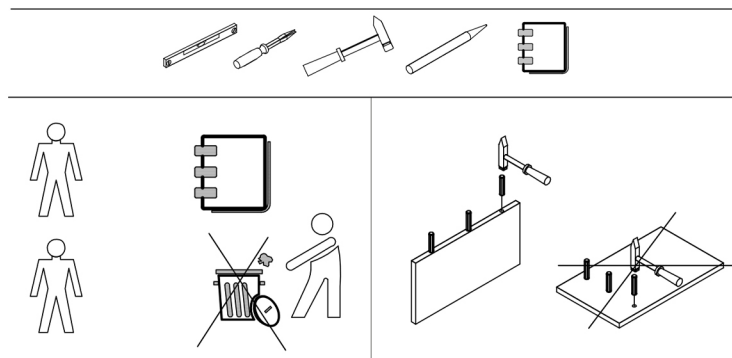

JESI 1S

Návod k použití.

Při nákupu rozbaleného výrobku se doporučuje zkontrolovat jeho kvalitu a kompletnost v obchodě. Montáž výrobku by měla být provedena způsobem popsáním v tomto návodu. Během provozu výrobku je třeba pravidelně dotahovat uvolněné šroubové spoje. Pokud je nutné před stěhováním přemístit předměty po bytě, měli byste výrobek zcela uvolnit z nákladu (matrace). Aby nedošlo k poškození stávajících podpěr, měl by být výrobek před přemístěním zvednut. Nábytek by neměl být vystaven kontaktu s vodou. Prach z výrobku by měl být odstraňován mírně navlhčeným měkkým hadříkem. Abyste zabránili deformaci dílů a změně barvy výrobků, neinstalujte nábytek na přímém slunečním světle.