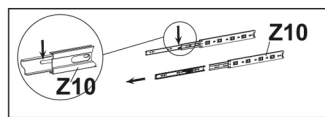

Kód	Rozměr				balíček
18	466	403	32	1	1/2
48	400	371	16	1	1/2
124	414	394	32	1	1/2
125	414	394	32	1	1/2
162*	396	184	16	1	2/2
176	320	100	16	1	1/2
177	320	100	16	1	1/2
189	342	100	16	1	1/2
268	400	60	16	2	1/2
276	400	60	16	2	1/2
314	372	325	2,5	1	1/2
358	426	380	2,5	1	1/2

A1 16	A2 16
S5 8	Q 2
R24 7x50 4	G 1,5x26 20
I 1	C1 8x35 24
Z10 300 1	N1 4
R27 5,0x13 10	R3 3x20 10

I