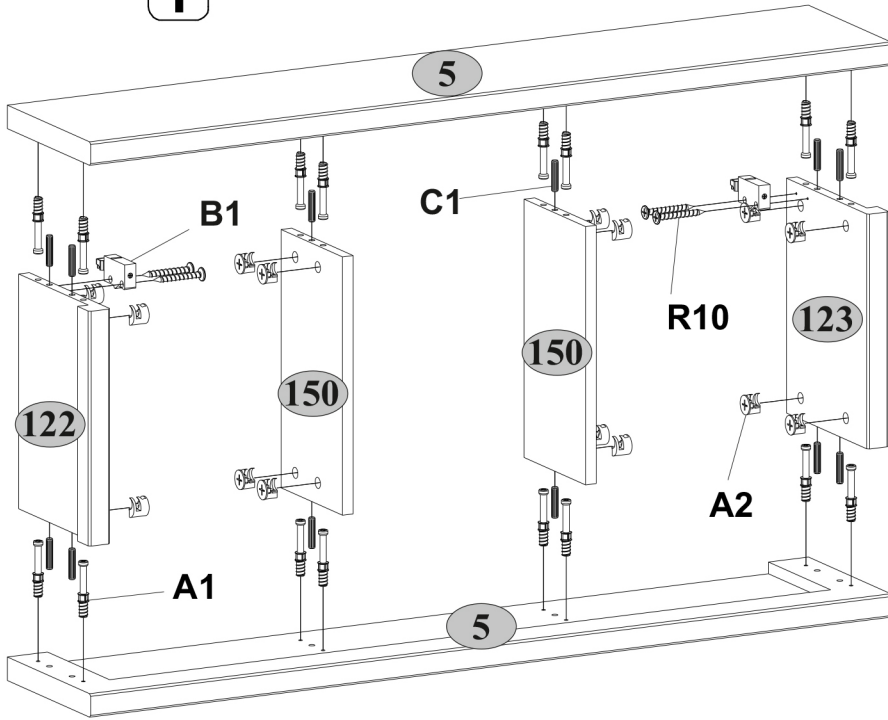

Kód	Rozmer				Balík
5	1200	236	32	2	1/2
122	320	230	32	1	1/2
123	320	230	32	1	1/2
150	352	174	16	2	1/2
306	1160	378	2,5	1	2/2

A1 16	A2 16
C1 8x35 12	S5 16
G 1,5x26 30	R10 4x30 4
B5 10x50 4	B1 2
B2 2	

I