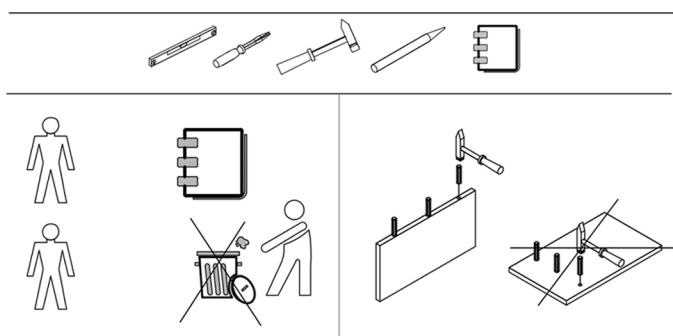

## Návod na použitie.

Pri kúpe rozbaleného výrobku sa odporúča skontrolovať jeho kvalitu a kompletnosť v obchode. Zostavenie výrobku by sa malo vykonať podľa popisu v tejto príručke. Počas prevádzky výrobku by sa mali uvoľnené skrutkové spoje pravidelne dotahovať. Ak je potrebné premiestniť predmety po byte, pred sťahovaním by ste mali výrobok úplne uvoľniť od záťaže (matraca). Aby sa zabránilo poškodeniu existujúcich podpier, výrobok by sa mal pred premiestnením zdvihnúť. Nábytok by nemal byť vystavený kontaktu s vodou. Výrobok by sa mal oprašovať mierne navlhčenou mäkkou handričkou. Aby ste zabránili deformácii dielov a zmene farby výrobkov, neinštalujte nábytok na priamom slnečnom svetle.