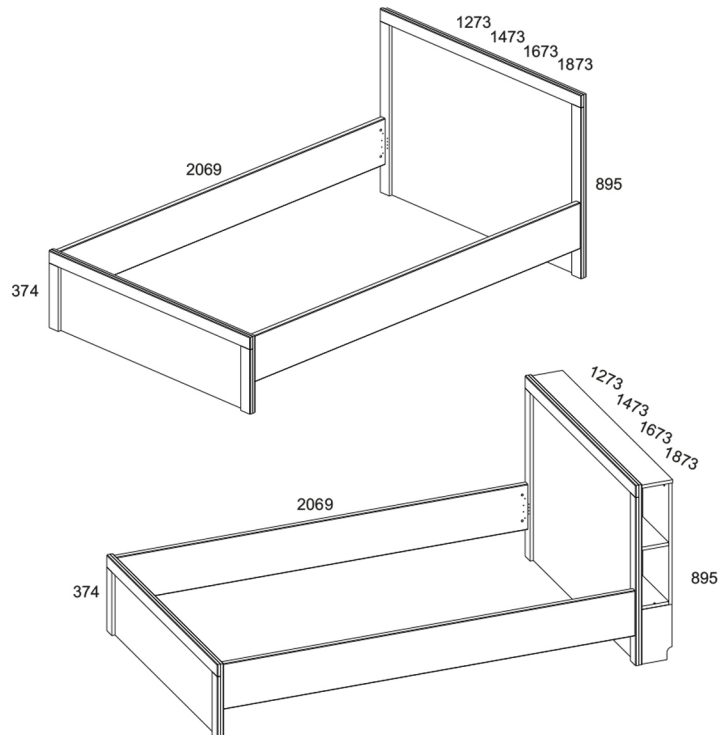

JESI

Návod na použitie.

Pri kúpe rozbaleného výrobku sa odporúča skontrolovať jeho kvalitu a kompletnosť v obchode. Zostavenie výrobku by sa malo vykonať podľa popisu v tejto príručke. Počas prevádzky výrobku by sa mali uvoľnené skrutkové spoje pravidelne dotahovať. Ak je potrebné premiestniť predmety po byte, pred sťahovaním by ste mali výrobok úplne uvoľniť od záťaže (matraca). Aby sa zabránilo poškodeniu existujúcich podpier, výrobok by sa mal pred premiestnením zdvihnúť. Nábytok by nemal byť vystavený kontaktu s vodou. Výrobok by sa mal oprašovať mierne navlhčenou mäkkou handričkou. Aby ste zabránili deformácii dielov a zmene farby výrobkov, neinštalujte nábytok na priamom slnečnom svetle.

Kým je výrobok v prevádzke, je ZAKÁZANÉ:

- Nábytok inštalovať v blízkosti vykurovacích zariadení, v blízkosti surových stien a v miestnostiach s relatívnou vlhkosťou vyššou ako 70 %
- Vyhriať prvky nábytku na teplotu vyššiu ako 40 °C
- Stúpať na vodorovné štíty a okná počas montáže a používania súpravy výrobkov
- Používať chemické čistiace prostriedky na čistenie nábytku; záruka výrobcu

1. Záručná doba používania výrobku – 24 mesiacov od dátumu predaja. Počas záručnej doby výrobca zaručuje opravu alebo výmenu výrobkov, ak používateľ neporušil prevádzkové predpisy.

2. Reklamáciu by mal spotrebiteľ uplatniť priamo v obchode, v ktorom bol nábytok zakúpený, pričom predloží „Návod na použitie“ a kópiu dokladu o kúpe.

3. Výrobok ktorý je súčasťou súpravy „JAZZ“, splňa požiadavky normy GOST 16371-2014, TR TS 025/2012.

4. Životnosť nábytku – 5 rokov.

5. Výrobca si vyhradzuje právo na zmeny v konštrukcii výrobku bez toho, aby boli ohrozené jeho konštrukčné a aplikačné požiadavky.

6. Na montáž výrobkov sa odporúča privolať kvalifikovaný personál.

Je to dôležité! Návod si uschovajte pre prípad opätovnej montáže nábytku alebo reklamácie. Pri reklamácií použite zápis z návodu.