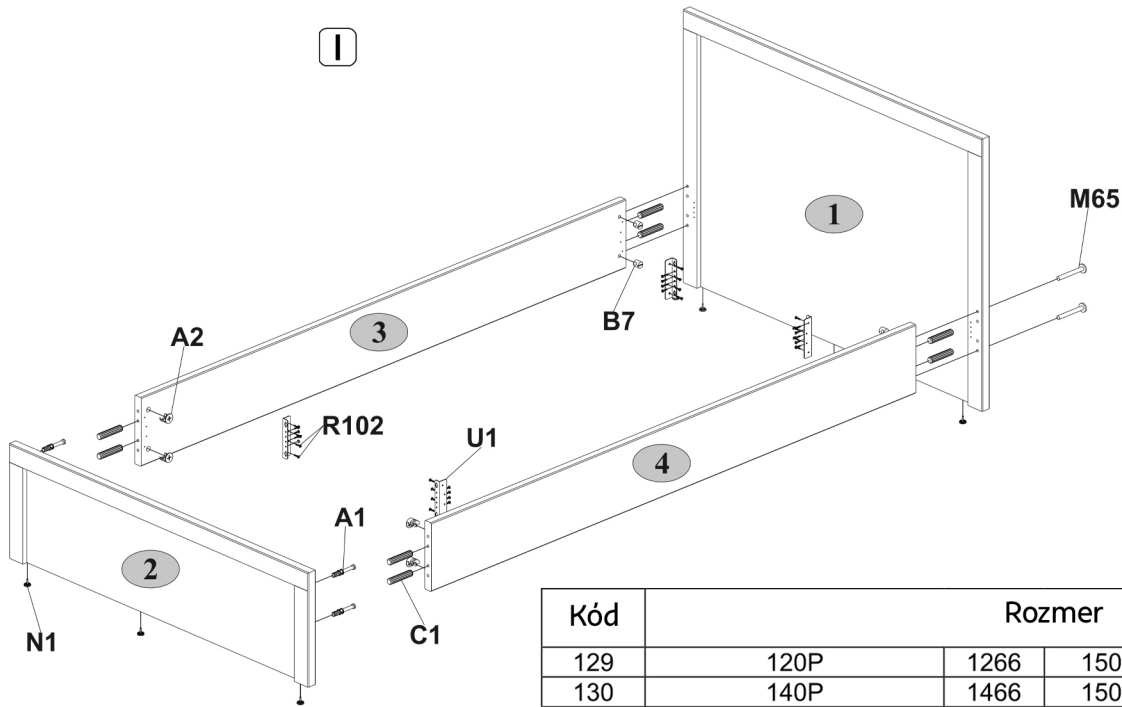

6. Na montáž výrobkov sa odporúča privolať kvalifikovaný personál.

Je to dôležité! Návod si uschovajte pre prípad opätovnej montáže nábytku alebo reklamácie. Pri reklamácií použite zápis z návodu.

Kód	Rozmer			Balík		
1	120 (120P)	1273	891	32	1	2/2(2/4)
	140 (140P)	1473	891	32	1	2/2(2/4)
	160 (160P)	1673	891	32	1	2/2(2/4)
	180 (180P)	1873	891	32	1	2/2(2/4)
2	120 (120P)	1261	374	32	1	2/2(2/4)
	140 (140P)	1461	374	32	1	2/2(2/4)
	160 (160P)	1661	374	32	1	2/2(2/4)
	180 (180P)	1861	374	32	1	2/2(2/4)
3,4	120,140,160,180 (120P, 140P, 160P, 180P)	2005	225	22	2	1/2