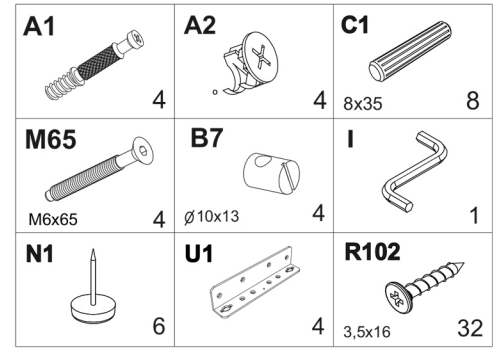

6. Na montáž výrobkov sa odporúča privolať kvalifikovaný personál.

Je to dôležité! Návod si uschovajte pre prípad opätovnej montáže nábytku alebo reklamácie. Pri reklamácií použite zápis z návodu.

Kód	Rozmer			Balík		
1	120 (120P)	1273	891	32	1	2/2(2/4)
	140 (140P)	1473	891	32	1	2/2(2/4)
	160 (160P)	1673	891	32	1	2/2(2/4)
	180 (180P)	1873	891	32	1	2/2(2/4)
2	120 (120P)	1261	374	32	1	2/2(2/4)
	140 (140P)	1461	374	32	1	2/2(2/4)
	160 (160P)	1661	374	32	1	2/2(2/4)
	180 (180P)	1861	374	32	1	2/2(2/4)
3,4	120,140,160,180 (120P, 140P, 160P, 180P)	2005	225	22	2	1/2