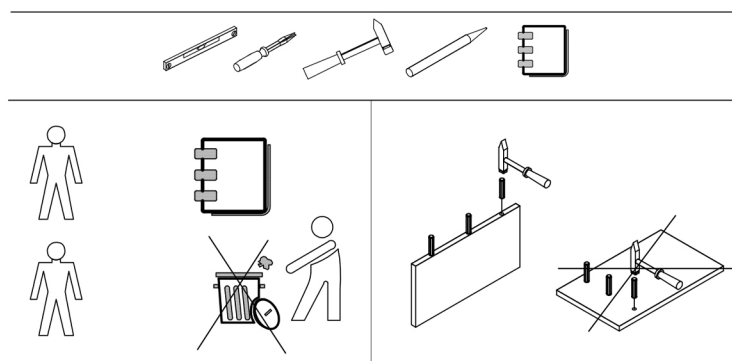

JESI 4S

866

403

952

Návod k použití.

Při nákupu rozbaleného výrobku se doporučuje zkontrolovat jeho kvalitu a kompletnost v obchodě. Montáž výrobku by měla být provedena způsobem popsáním v tomto návodu. Během provozu výrobku je třeba pravidelně dotahovat uvolněné šroubové spoje. Pokud je nutné před stěhováním přemístit předměty po bytě, měli byste výrobek zcela uvolnit z nákladu (matrace). Aby nedošlo k poškození stávajících podpěr, měl by být výrobek před přemístěním zvednut. Nábytek by neměl být vystaven kontaktu s vodou. Prach z výrobku by měl být odstraňován mírně navlhčeným měkkým hadříkem. Abyste zabránili deformaci dílů a změně barvy výrobků, neinstalujte nábytek na přímém slunečním světle.