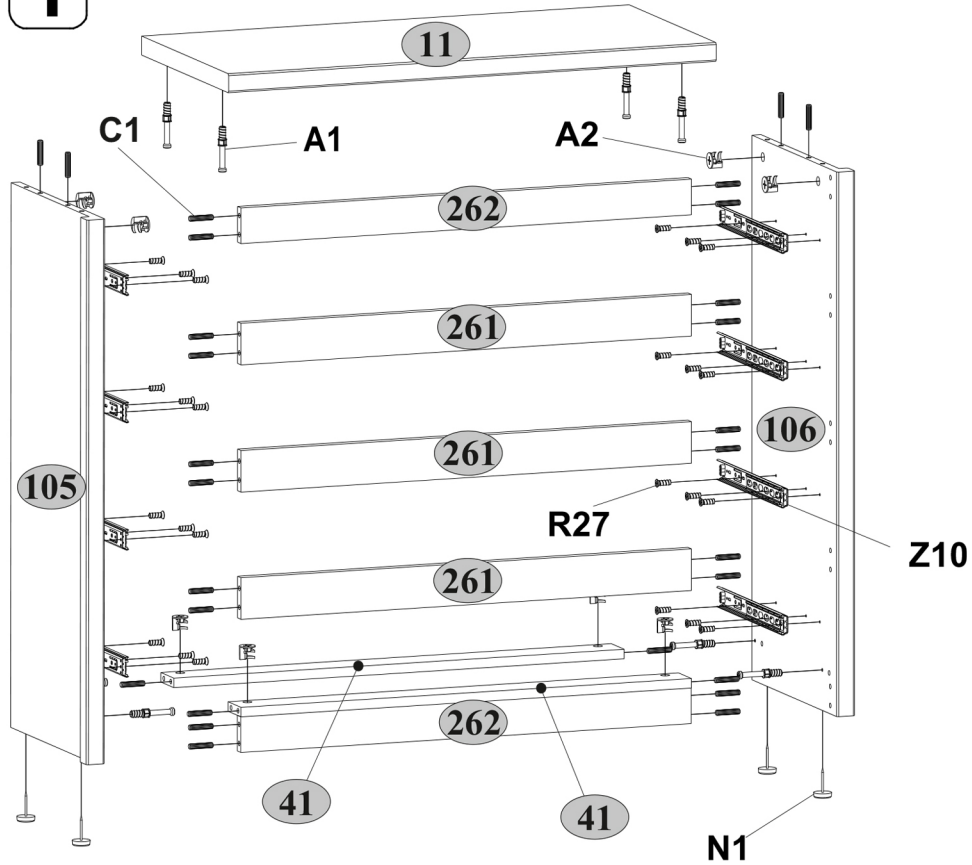

6. K montáži výrobků se doporučuje přibrat kvalifikovaný personál.

Je to důležité! Návod si uschovejte pro případ opětovné montáže nábytku nebo reklamáce. Při reklamaci použijte zápis z návodu.

Kód	Rozměr				balíček
11	866	403	32	1	3/3
41	800	60	16	2	3/3
105	916	394	32	1	1/3
106	916	394	32	1	1/3
159*	796	184	16	1	2/3
166	796	184	16	3	1/3
176	320	100	16	4	1/3
177	320	100	16	4	1/3
187	742	100	16	4	1/3
261	800	70	16	3	3/3
262	800	60	16	2	3/3
313	772	325	2,5	4	3/3
363	881	826	2,5	1	1/3

A1  24	A2  24	C1  8x35 44
R24  7x50 16	S5  16	G  1,5x26 30
I  1	L1  320 4	R102  3,5x16 10
Z10  300 4	R27  5,0x13 40	R3  3x20 40
B5  10x50 1	N1  4	Q  8
		U  1

I x 4

IV

max.
5 kg

max.
5 kg