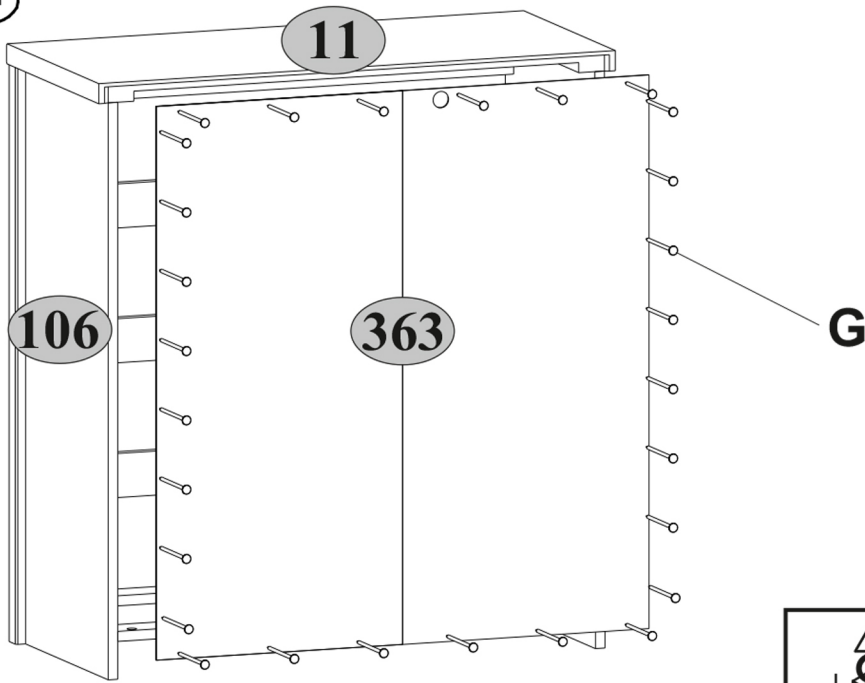

6. K montáži výrobků se doporučuje přibrat kvalifikovaný personál.

Je to důležité! Návod si uschovejte pro případ opětovné montáže nábytku nebo reklamáce. Při reklamaci použijte zápis z návodu.

Kód	Rozměr				balíček
11	866	403	32	1	3/3
41	800	60	16	2	3/3
105	916	394	32	1	1/3
106	916	394	32	1	1/3
159*	796	184	16	1	2/3
166	796	184	16	3	1/3
176	320	100	16	4	1/3
177	320	100	16	4	1/3
187	742	100	16	4	1/3
261	800	70	16	3	3/3
262	800	60	16	2	3/3
313	772	325	2,5	4	3/3
363	881	826	2,5	1	1/3

A1  24	A2  24	C1  8x35 44
R24  7x50 16	S5  16	G  1,5x26 30
I  1	L1  320 4	R102  3,5x16 10
Z10  300 4	R27  5,0x13 40	R3  3x20 40
B5  10x50 1	N1  4	Q  8
		U  1

I x 4

IV

max.
5 kg

max.
5 kg