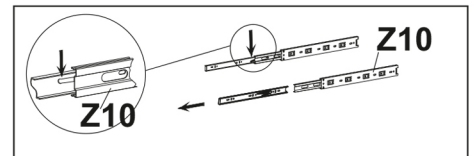

6. K montáži výrobků se doporučuje přibrat kvalifikovaný personál.

Je to důležité! Návod si uschovejte pro případ opětovné montáže nábytku nebo reklamáce. Při reklamaci použijte zápis z návodu.

Kód	Rozměr				balíček
11	866	403	32	1	3/3
41	800	60	16	2	3/3
105	916	394	32	1	1/3
106	916	394	32	1	1/3
159*	796	184	16	1	2/3
166	796	184	16	3	1/3
176	320	100	16	4	1/3
177	320	100	16	4	1/3
187	742	100	16	4	1/3
261	800	70	16	3	3/3
262	800	60	16	2	3/3
313	772	325	2,5	4	3/3
363	881	826	2,5	1	1/3

A1  24	A2  24	C1  8x35 44
R24  7x50 16	S5  16	G  1,5x26 30
I  1	L1  320 4	R102  3,5x16 10
Z10  300 4	R27  5,0x13 40	R3  3x20 40
B5  10x50 1	N1  4	Q  8
		U  1

I x 4

IV

max.
5 kg

max.
5 kg