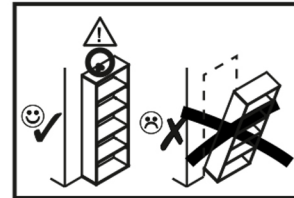

JESI 4S

866

403

952

Návod k použití.

Při nákupu rozbaleného výrobku se doporučuje zkontrolovat jeho kvalitu a kompletnost v obchodě. Montáž výrobku by měla být provedena způsobem popsáním v tomto návodu. Během provozu výrobku je třeba pravidelně dotahovat uvolněné šroubové spoje. Pokud je nutné před stěhováním přemístit předměty po bytě, měli byste výrobek zcela uvolnit z nákladu (matrace). Aby nedošlo k poškození stávajících podpěr, měl by být výrobek před přemístěním zvednut. Nábytek by neměl být vystaven kontaktu s vodou. Prach z výrobku by měl být odstraňován mírně navlhčeným měkkým hadříkem. Abyste zabránili deformaci dílů a změně barvy výrobků, neinstalujte nábytek na přímém slunečním světle.

A1  24	A2  24	C1  8x35 44
R24  7x50 16	S5  16	G  1,5x26 30
I  1	L1  320 4	R102  3,5x16 10
Z10  300 4	R27  5,0x13 40	R3  3x20 40
B5  10x50 1	N1  4	Q  8
		U  1

I x 4

IV

max.
5 kg

max.
5 kg