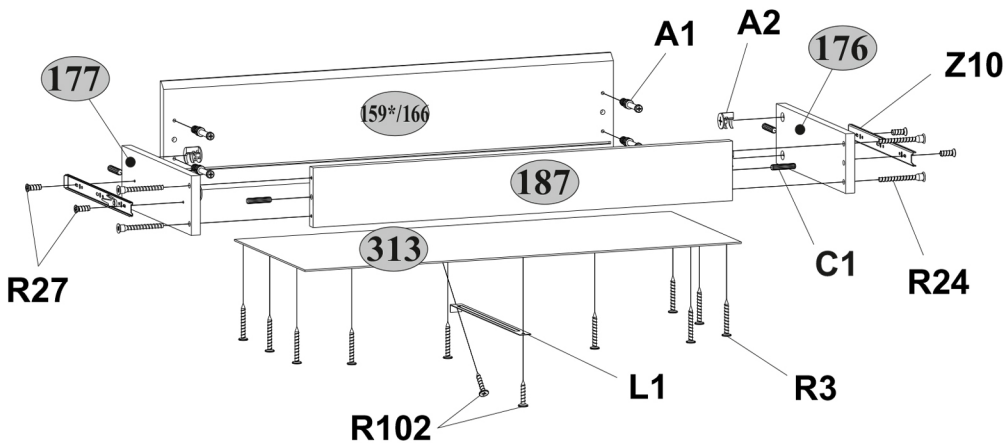

6. K montáži výrobků se doporučuje přibrat kvalifikovaný personál.

Je to důležité! Návod si uschovejte pro případ opětovné montáže nábytku nebo reklamáce. Při reklamaci použijte zápis z návodu.

Kód	Rozměr				balíček
11	866	403	32	1	3/3
41	800	60	16	2	3/3
105	916	394	32	1	1/3
106	916	394	32	1	1/3
159*	796	184	16	1	2/3
166	796	184	16	3	1/3
176	320	100	16	4	1/3
177	320	100	16	4	1/3
187	742	100	16	4	1/3
261	800	70	16	3	3/3
262	800	60	16	2	3/3
313	772	325	2,5	4	3/3
363	881	826	2,5	1	1/3

A1  24	A2  24	C1  8x35 44
R24  7x50 16	S5  16	G  1,5x26 30
I  1	L1  320 4	R102  3,5x16 10
Z10  300 4	R27  5,0x13 40	R3  3x20 40
B5  10x50 1	N1  4	Q  8
		U  1

I x 4

IV

max.
5 kg

max.
5 kg