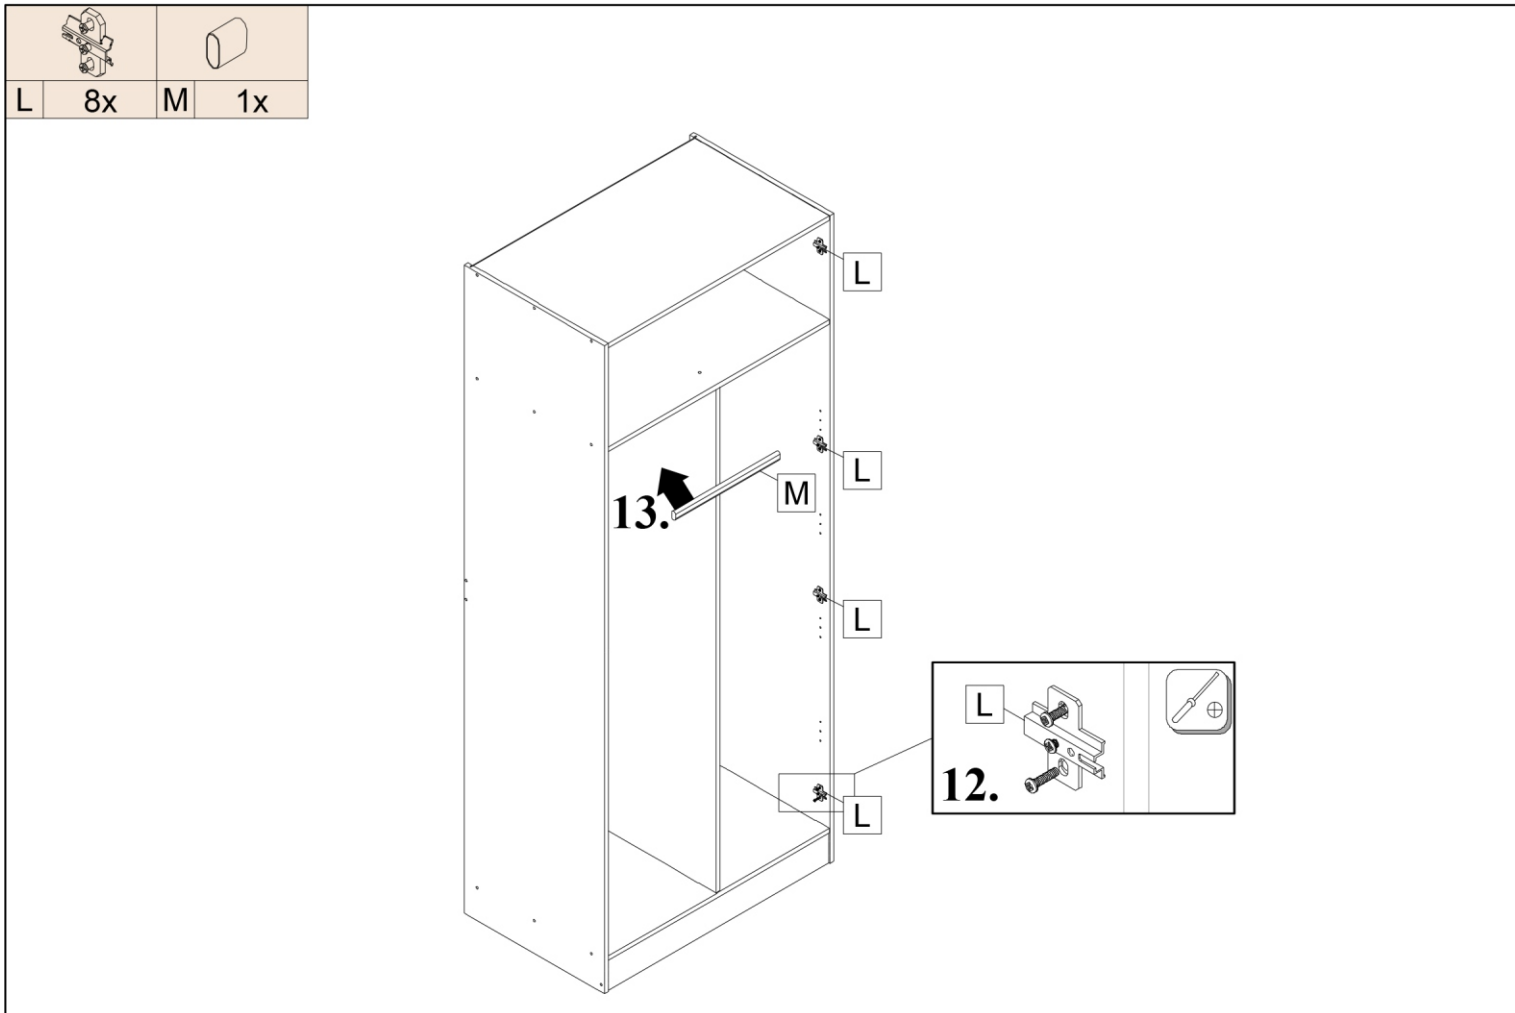

BETTY 02
BE02-003-00

A 18x	B 29x	C 24x	D 2x	E 6x Ø3,5x15	F 5x	G 16x Ø3,5x15	H 76x Ø1,6x20	J 2x	K 8x

L 8x	M 1x	P 16x

 1h 30min		 4	 5,5 x 125	 ≤ 0,5 kg	 3m		 0,6m
--------------	--	-------	---------------	--------------	--------	--	----------

ID	ID	Icon	Dimensions	Qty	Unit
03325	②		2200*550*16	1x	3/4
01359	③		2200*550*16	1x	3/4
01360	④		1712*526*16	1x	1/4
01316	⑤		868*528*16	1x	1/4
01361	⑥		868*528*16	1x	1/4
01362	⑦		868*528*16	1x	1/4
01318	⑧		103*868*16	1x	1/4
01319	⑨		868*120*16	1x	1/4
01363	⑩		425*518*16	4x	1/4
01320	⑪		2093*442*2,5	2x	3/4
01343	⑭		2092*446*16	2x	2/4

		
Ø3,5x15		
G 16x	J 2x	K 8x