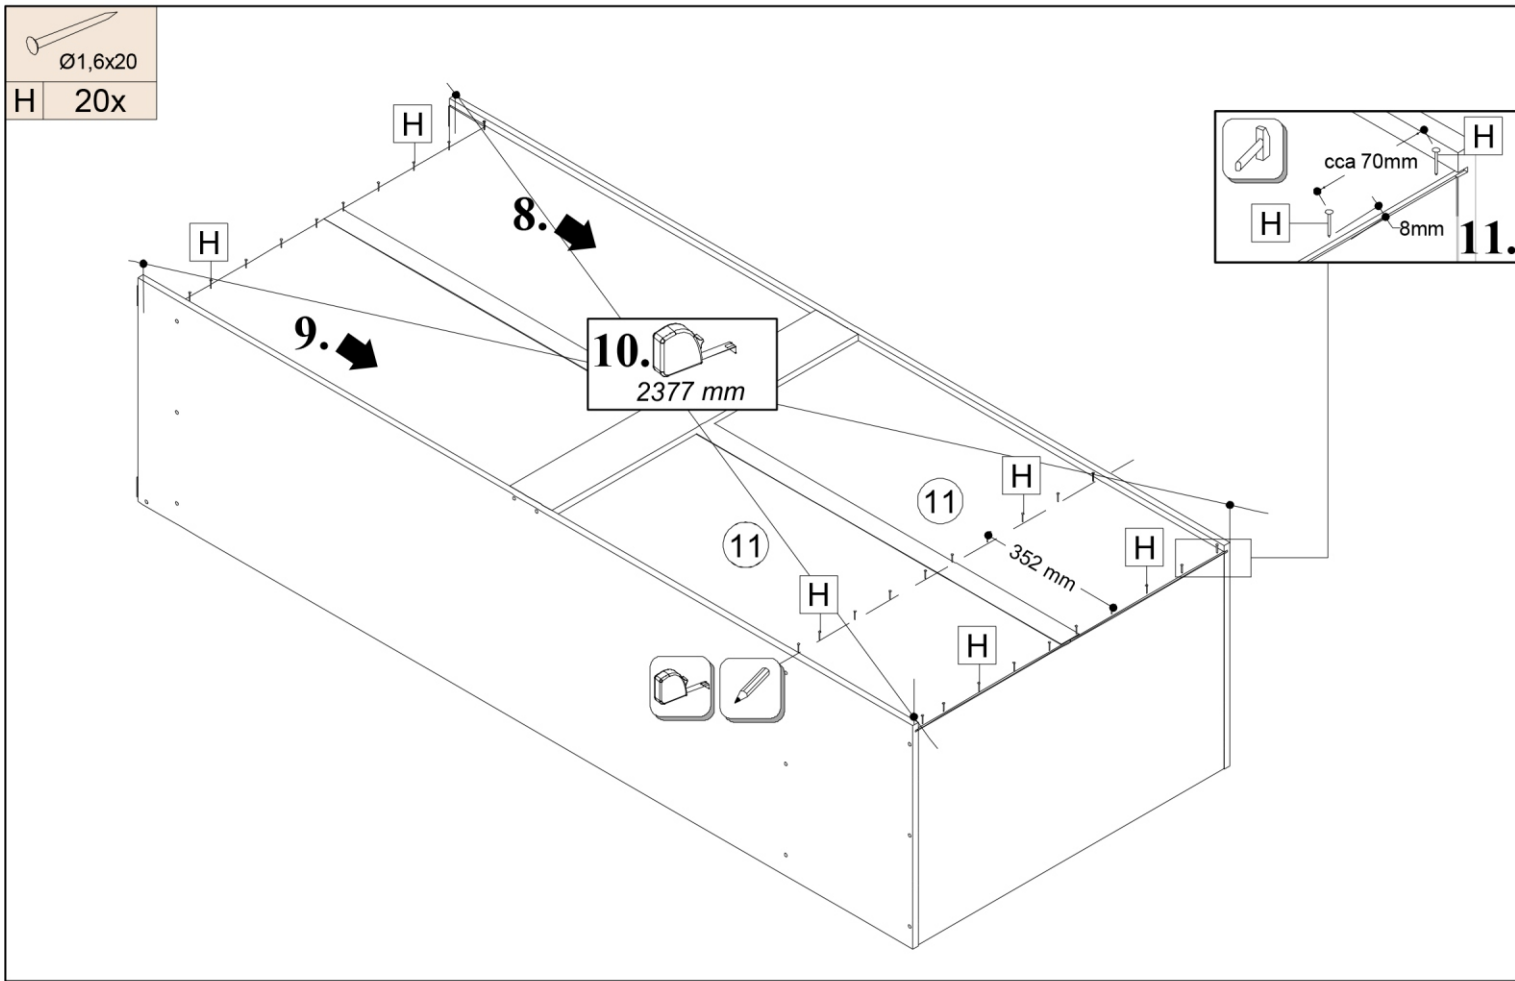

BETTY 02
BE02-003-00

A 18x	B 29x	C 24x	D 2x	E 6x Ø3,5x15	F 5x	G 16x Ø3,5x15	H 76x Ø1,6x20	J 2x	K 8x

L 8x	M 1x	P 16x

 1h 30min		 4	 5,5 x 125	 ≤ 0,5 kg	 3m		 0,6m
--------------	--	-------	---------------	--------------	--------	--	----------

ID	ID	Icon	Dimensions	Qty	Unit
03325	②		2200*550*16	1x	3/4
01359	③		2200*550*16	1x	3/4
01360	④		1712*526*16	1x	1/4
01316	⑤		868*528*16	1x	1/4
01361	⑥		868*528*16	1x	1/4
01362	⑦		868*528*16	1x	1/4
01318	⑧		103*868*16	1x	1/4
01319	⑨		868*120*16	1x	1/4
01363	⑩		425*518*16	4x	1/4
01320	⑪		2093*442*2,5	2x	3/4
01343	⑭		2092*446*16	2x	2/4

		
Ø3,5x15		
G 16x	J 2x	K 8x