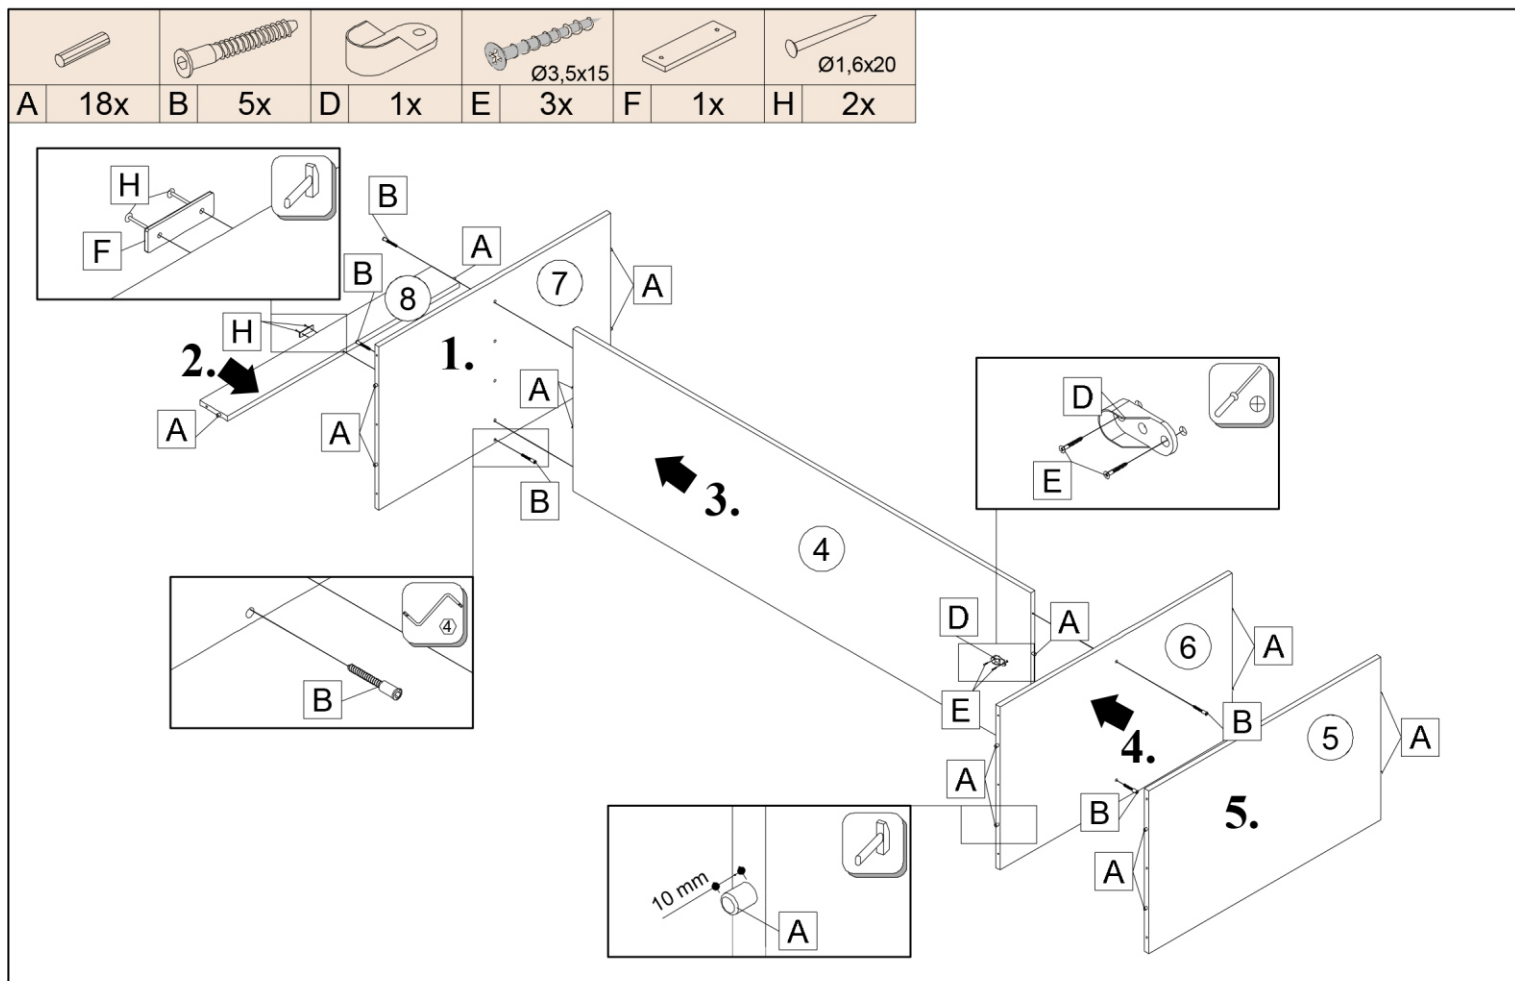

BETTY 02
BE02-003-00

A 18x	B 29x	C 24x	D 2x	E 6x Ø3,5x15	F 5x	G 16x Ø3,5x15	H 76x Ø1,6x20	J 2x	K 8x

L 8x	M 1x	P 16x

 1h 30min		 4	 5,5 x 125	 ≤ 0,5 kg	 3m		 0,6m
--------------	--	-------	---------------	--------------	--------	--	----------

ID	ID	Icon	Dimensions	Qty	Unit
03325	②		2200*550*16	1x	3/4
01359	③		2200*550*16	1x	3/4
01360	④		1712*526*16	1x	1/4
01316	⑤		868*528*16	1x	1/4
01361	⑥		868*528*16	1x	1/4
01362	⑦		868*528*16	1x	1/4
01318	⑧		103*868*16	1x	1/4
01319	⑨		868*120*16	1x	1/4
01363	⑩		425*518*16	4x	1/4
01320	⑪		2093*442*2,5	2x	3/4
01343	⑭		2092*446*16	2x	2/4

		
Ø3,5x15		
G 16x	J 2x	K 8x