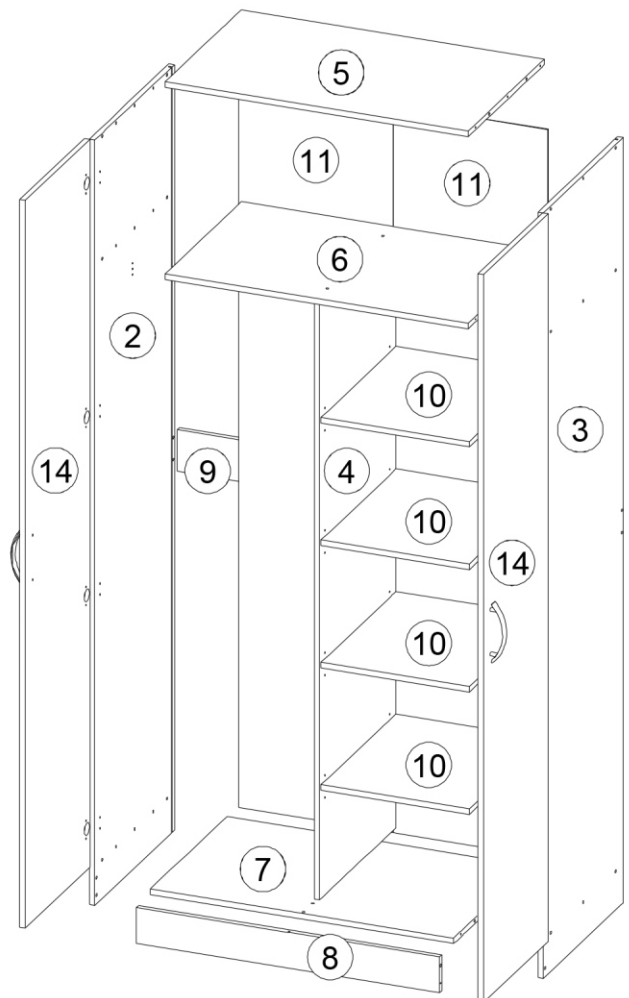

BETTY 02
BE02-003-00

A 18x	B 29x	C 24x	D 2x	E 6x Ø3,5x15	F 5x	G 16x Ø3,5x15	H 76x Ø1,6x20	J 2x	K 8x

L 8x	M 1x	P 16x

 1h 30min		 4	 5,5 x 125	 ≤ 0,5 kg	 3m		 0,6m
--------------	--	-------	---------------	--------------	--------	--	----------

ID	ID	Icon	Dimensions	Qty	Unit
03325	②		2200*550*16	1x	3/4
01359	③		2200*550*16	1x	3/4
01360	④		1712*526*16	1x	1/4
01316	⑤		868*528*16	1x	1/4
01361	⑥		868*528*16	1x	1/4
01362	⑦		868*528*16	1x	1/4
01318	⑧		103*868*16	1x	1/4
01319	⑨		868*120*16	1x	1/4
01363	⑩		425*518*16	4x	1/4
01320	⑪		2093*442*2,5	2x	3/4
01343	⑭		2092*446*16	2x	2/4

		
Ø3,5x15		
G 16x	J 2x	K 8x