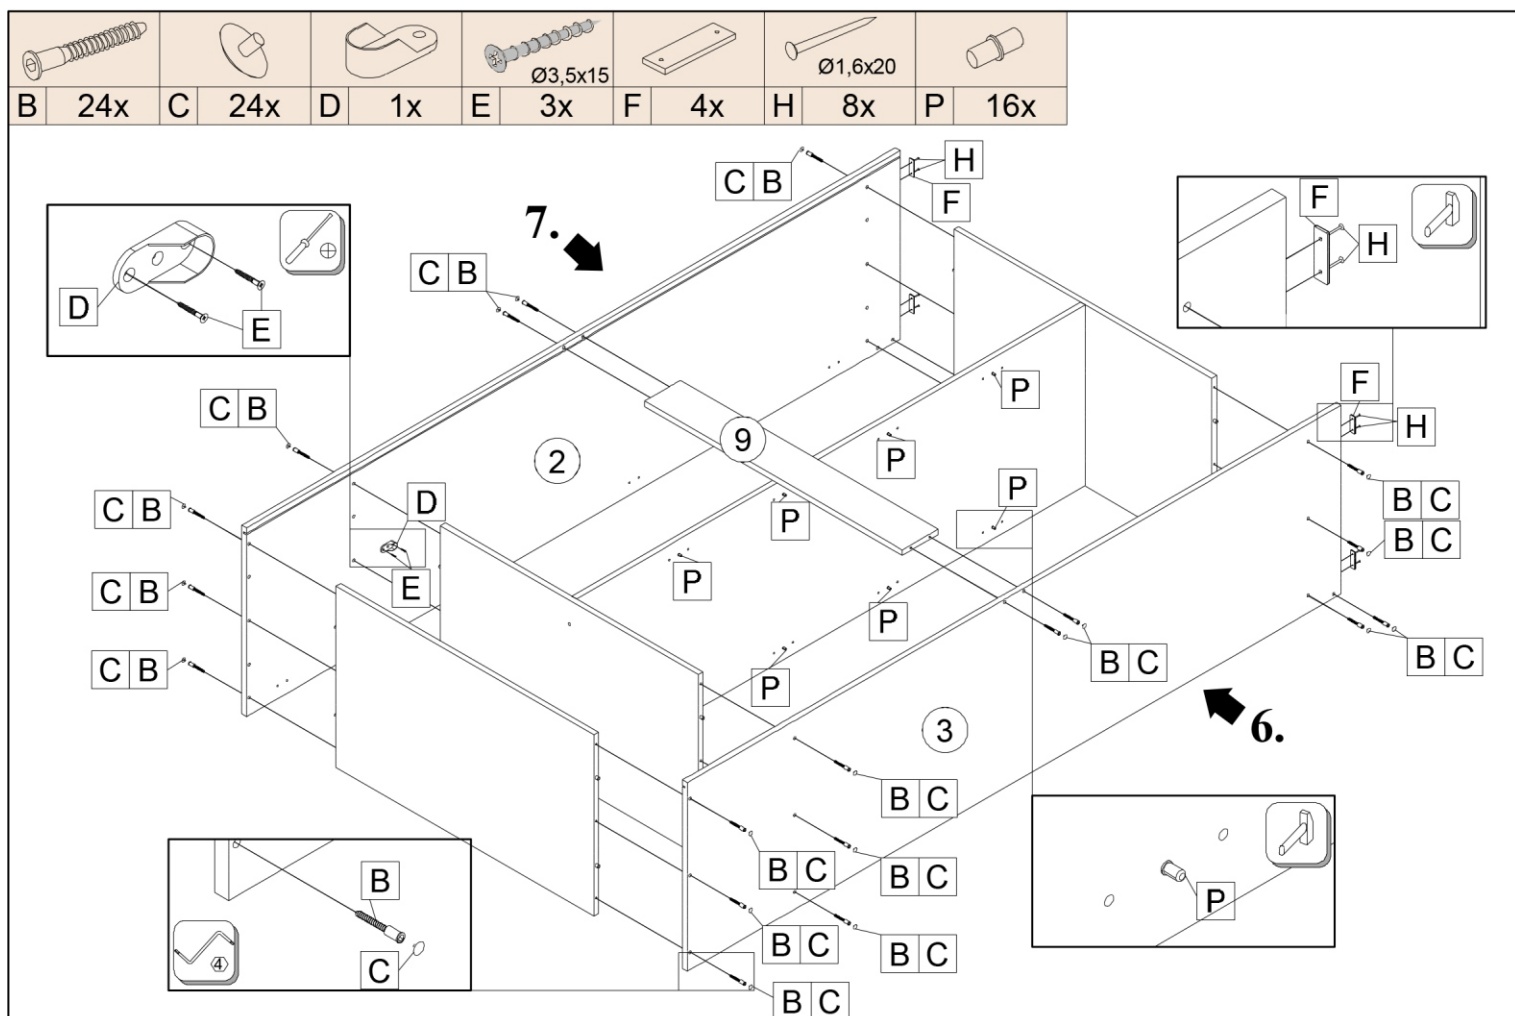

BETTY 02
BE02-003-00

A 18x	B 29x	C 24x	D 2x	E 6x Ø3,5x15	F 5x	G 16x Ø3,5x15	H 76x Ø1,6x20	J 2x	K 8x

L 8x	M 1x	P 16x

 1h 30min		 4	 5,5 x 125	 ≤ 0,5 kg	 3m		 0,6m
--------------	--	-------	---------------	--------------	--------	--	----------

ID	ID	Icon	Dimensions	Qty	Unit
03325	②		2200*550*16	1x	3/4
01359	③		2200*550*16	1x	3/4
01360	④		1712*526*16	1x	1/4
01316	⑤		868*528*16	1x	1/4
01361	⑥		868*528*16	1x	1/4
01362	⑦		868*528*16	1x	1/4
01318	⑧		103*868*16	1x	1/4
01319	⑨		868*120*16	1x	1/4
01363	⑩		425*518*16	4x	1/4
01320	⑪		2093*442*2,5	2x	3/4
01343	⑭		2092*446*16	2x	2/4

		
Ø3,5x15		
G 16x	J 2x	K 8x