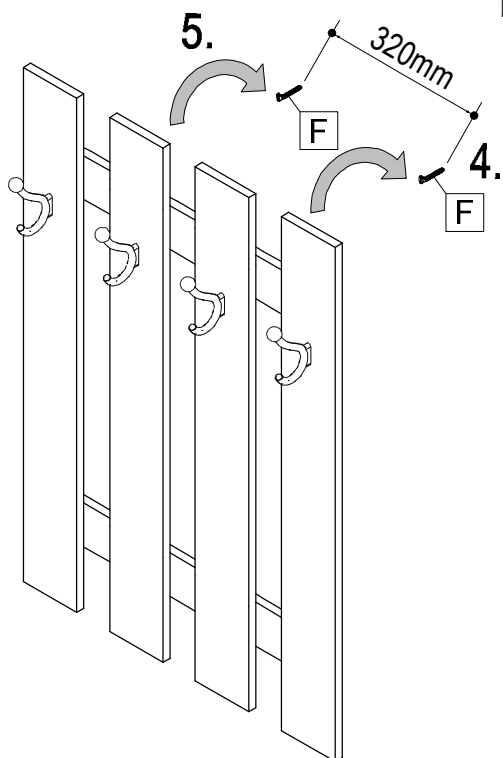

# KORADO NEW KV11

	700	mm
	1000	
	32	

	30 min		PZ 2	≤ 0,5 kg	3m
--	--------	--	------	----------	----

ID	ID			
12317	②	1000*120*16	4x	1/1
12318	③	600*85*16	1x	1/1
12319	④	600*85*16	1x	1/1

22243,00	9290,00	22280,00	22430,00	24102,02	70789,00	81027,00
Ø3,5x15		Ø4x30	Ø4x25	Ø12	Ø5,8x50	
A 4x	B 2x	C 12x	D 8x	E 2x	F 2x	Z 4x

--	--	--	--	--	--	--	--	--

	
Ø3,5x15	
A 4x	B 2x

				
Ø4x30	Ø4x35	Ø12	Ø5,8x50	
C 12x	D 8x	E 2x	F 2x	Z 4x

1.   $v = X - 160$
2.  Ø12
3.  E