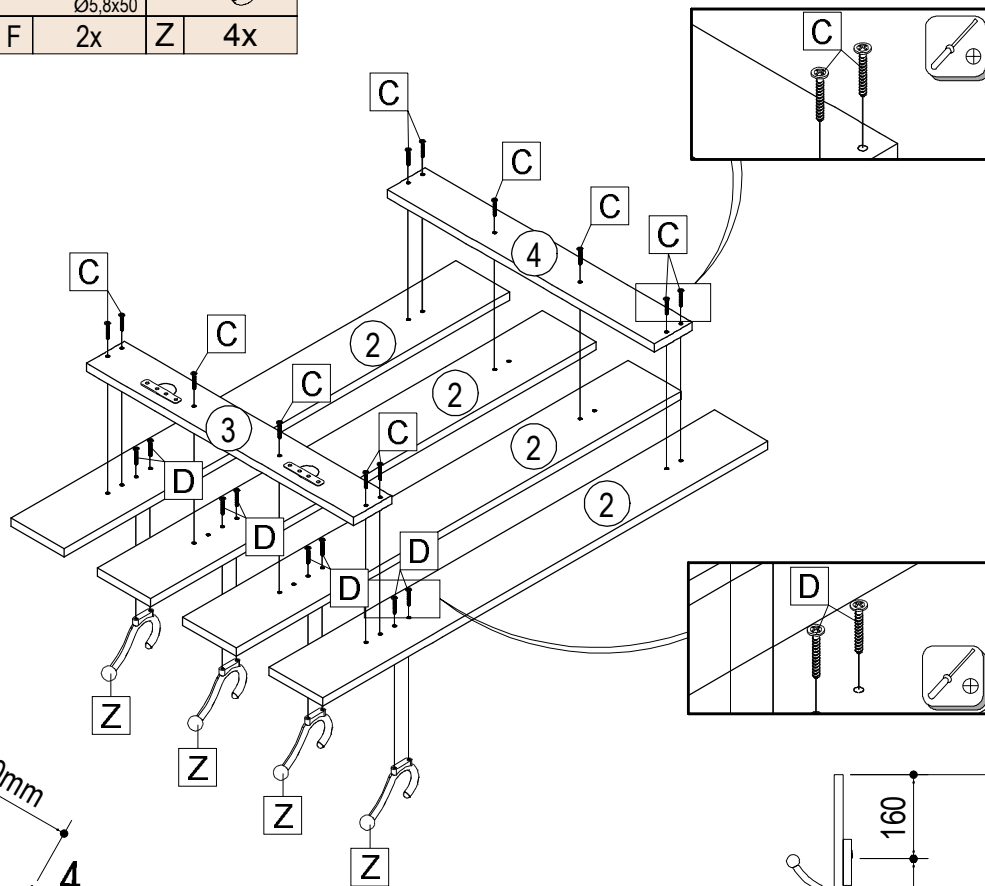

# KORADO NEW KV11

	700	mm
	1000	
	32	

	30 min		PZ 2	≤ 0,5 kg	3m
--	--------	--	------	----------	----

ID	ID			
12317	②	1000*120*16	4x	1/1
12318	③	600*85*16	1x	1/1
12319	④	600*85*16	1x	1/1

22243,00	9290,00	22280,00	22430,00	24102,02	70789,00	81027,00
Ø3,5x15		Ø4x30	Ø4x25	Ø12	Ø5,8x50	
A 4x	B 2x	C 12x	D 8x	E 2x	F 2x	Z 4x

--	--	--	--	--	--	--	--	--

	
Ø3,5x15	
A 4x	B 2x

				
Ø4x30	Ø4x35	Ø12	Ø5,8x50	
C 12x	D 8x	E 2x	F 2x	Z 4x

1.   $v = X - 160$
2.  Ø12
3.  E