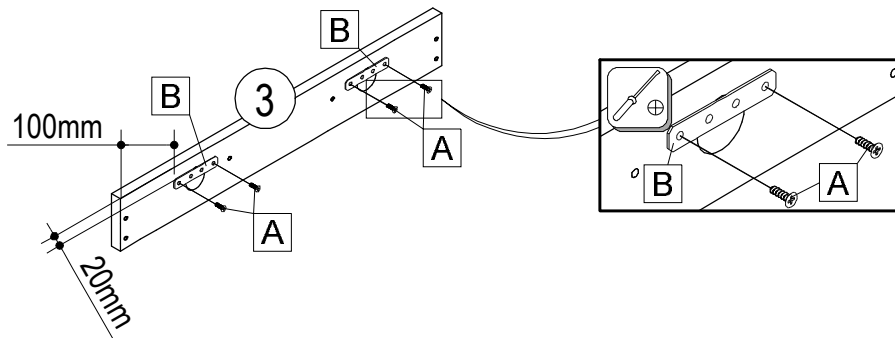

# KORADO NEW KV11

	700	mm
	1000	
	32	

	30 min		PZ 2	≤ 0,5 kg	3m
--	--------	--	------	----------	----

ID	ID			
12317	②	1000*120*16	4x	1/1
12318	③	600*85*16	1x	1/1
12319	④	600*85*16	1x	1/1

22243,00	9290,00	22280,00	22430,00	24102,02	70789,00	81027,00
Ø3,5x15		Ø4x30	Ø4x25	Ø12	Ø5,8x50	
A 4x	B 2x	C 12x	D 8x	E 2x	F 2x	Z 4x

--	--	--	--	--	--	--	--	--

	
Ø3,5x15	
A 4x	B 2x

				
Ø4x30	Ø4x35	Ø12	Ø5,8x50	
C 12x	D 8x	E 2x	F 2x	Z 4x

1.   $v = X - 160$
2.  Ø12
3.  E