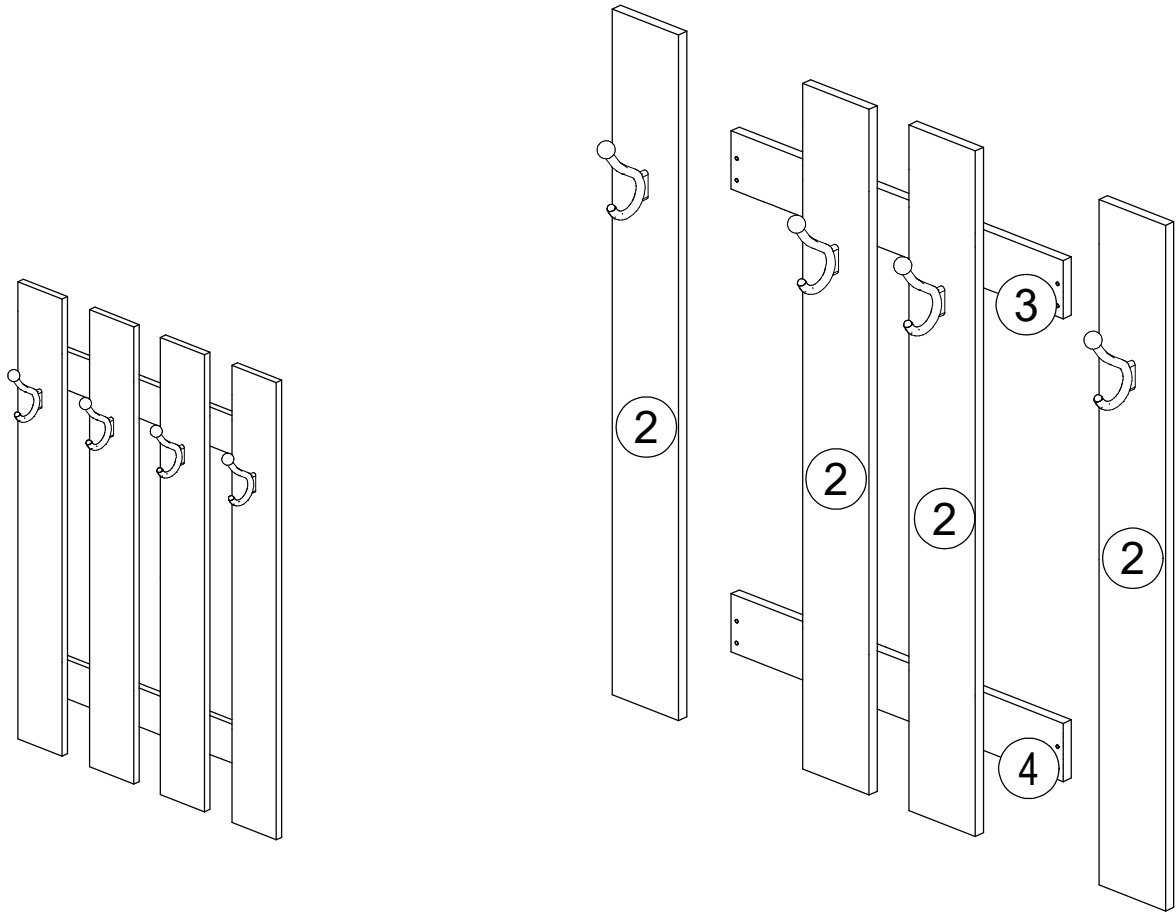

# KORADO NEW KV11

	700	mm
	1000	
	32	

	30 min		PZ 2	≤ 0,5 kg	3m
--	--------	--	------	----------	----

ID	ID			
12317	②	1000*120*16	4x	1/1
12318	③	600*85*16	1x	1/1
12319	④	600*85*16	1x	1/1

22243,00	9290,00	22280,00	22430,00	24102,02	70789,00	81027,00
Ø3,5x15		Ø4x30	Ø4x25	Ø12	Ø5,8x50	
A 4x	B 2x	C 12x	D 8x	E 2x	F 2x	Z 4x

--	--	--	--	--	--	--	--	--

	
Ø3,5x15	
A 4x	B 2x

				
Ø4x30	Ø4x35	Ø12	Ø5,8x50	
C 12x	D 8x	E 2x	F 2x	Z 4x

1.   $v = X - 160$
2.  Ø12
3.  E