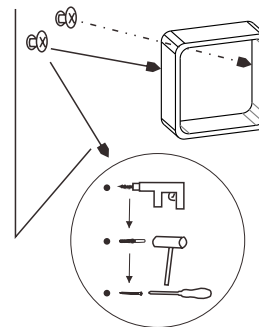

Montážny návod: DIDO FY6244
AMOS FY11042
TRIX FY 7493

X1-26X26X20CM

X1-31X31X20CM

X1-36X36X20CM

X1-41X41X20CM

AX 8

BX 8

A

B

Upevnenie na stenu