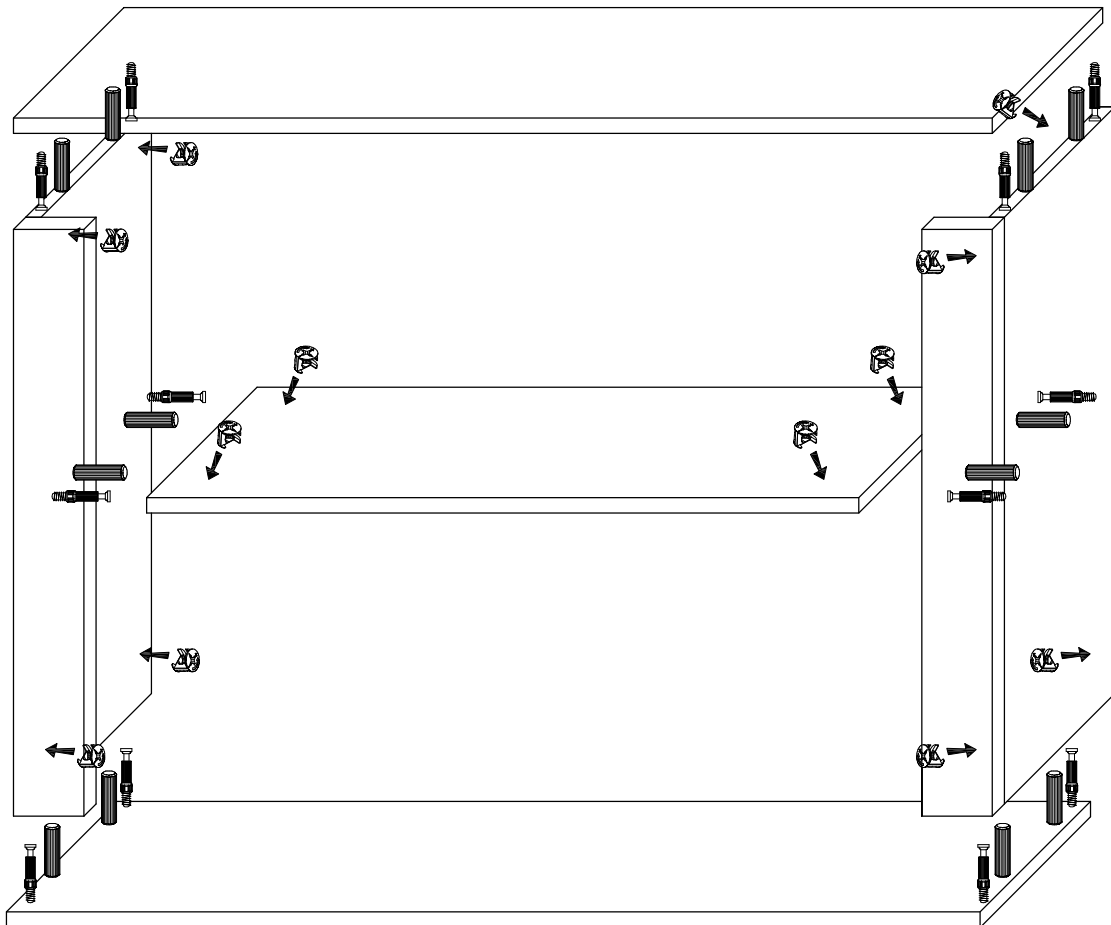

# Grand typ 10 komoda 4S

Symbol elementu	Rozmer	Kód	Balík
1	896 x 370	GR-KOM4D - 1	1 / 1
2	896 x 370	GR-KOM4D - 2	1 / 1
3	928 x 390	GR-KOM4D - 3	1 / 1
4	928 x 390	GR-KOM4D - 4	1 / 1
5	896 x 367	GR-KOM4D - 5	1 / 1
6	443 x 379	GR-KOM4D - 6	1 / 1
7	443 x 379	GR-KOM4D - 7	1 / 1
8	896 x 80	GR-KOM4D - 8	1 / 1
9	896 x 80	GR-KOM4D - 9	1 / 1
10	915 x 456	GR-KOM4D - 10	1 / 1
11	896 x 15	LH-896	1 / 1

T1	M1	Z1	K30	ZR	PZR
20	20	20	20	8	8
U1	WP4x27	G2	SW	W4x25	W4x16
2	25	40	4	8	16

1

2

3