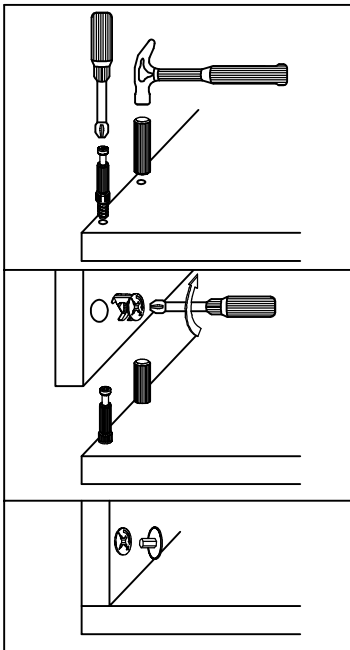

# Grand typ 10 komoda 4S

Symbol elementu	Rozmer	Kód	Balík
1	896 x 370	GR-KOM4D - 1	1 / 1
2	896 x 370	GR-KOM4D - 2	1 / 1
3	928 x 390	GR-KOM4D - 3	1 / 1
4	928 x 390	GR-KOM4D - 4	1 / 1
5	896 x 367	GR-KOM4D - 5	1 / 1
6	443 x 379	GR-KOM4D - 6	1 / 1
7	443 x 379	GR-KOM4D - 7	1 / 1
8	896 x 80	GR-KOM4D - 8	1 / 1
9	896 x 80	GR-KOM4D - 9	1 / 1
10	915 x 456	GR-KOM4D - 10	1 / 1
11	896 x 15	LH-896	1 / 1

T1	M1	Z1	K30	ZR	PZR
20	20	20	20	8	8
U1	WP4x27	G2	SW	W4x25	W4x16
2	25	40	4	8	16

1

2

3