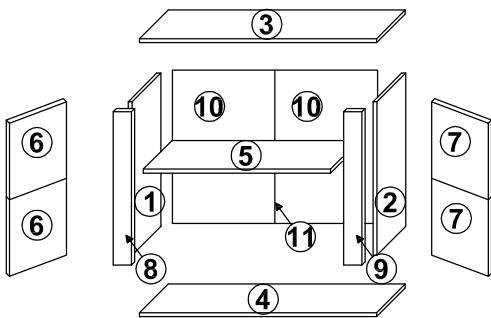

# Grand typ 10 komoda 4S

Symbol elementu	Rozmer	Kód	Balík
1	896 x 370	GR-KOM4D - 1	1 / 1
2	896 x 370	GR-KOM4D - 2	1 / 1
3	928 x 390	GR-KOM4D - 3	1 / 1
4	928 x 390	GR-KOM4D - 4	1 / 1
5	896 x 367	GR-KOM4D - 5	1 / 1
6	443 x 379	GR-KOM4D - 6	1 / 1
7	443 x 379	GR-KOM4D - 7	1 / 1
8	896 x 80	GR-KOM4D - 8	1 / 1
9	896 x 80	GR-KOM4D - 9	1 / 1
10	915 x 456	GR-KOM4D - 10	1 / 1
11	896 x 15	LH-896	1 / 1

T1	M1	Z1	K30	ZR	PZR
20	20	20	20	8	8
U1	WP4x27	G2	SW	W4x25	W4x16
2	25	40	4	8	16

1

2

3