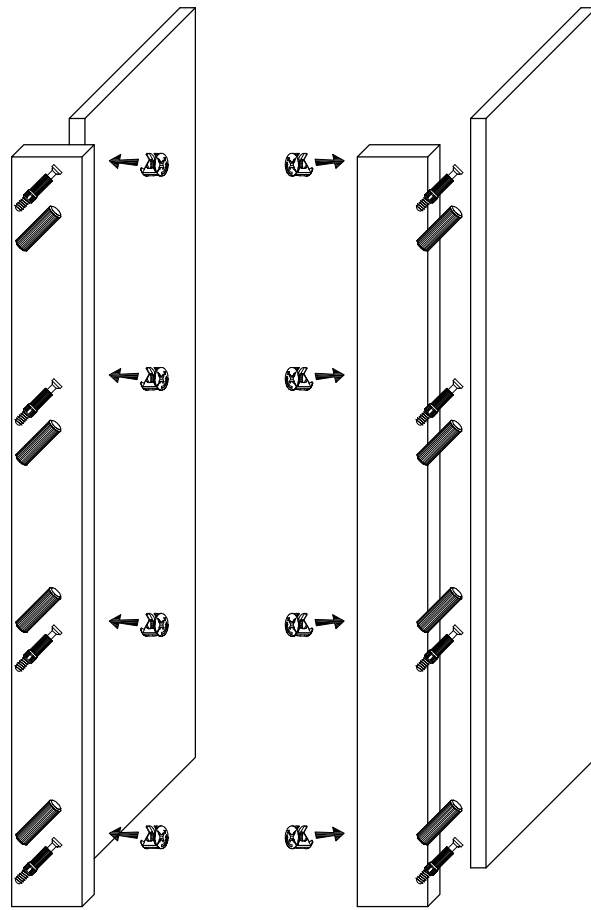

# Grand typ 10 komoda 4S

Symbol elementu	Rozmer	Kód	Balík
1	896 x 370	GR-KOM4D - 1	1 / 1
2	896 x 370	GR-KOM4D - 2	1 / 1
3	928 x 390	GR-KOM4D - 3	1 / 1
4	928 x 390	GR-KOM4D - 4	1 / 1
5	896 x 367	GR-KOM4D - 5	1 / 1
6	443 x 379	GR-KOM4D - 6	1 / 1
7	443 x 379	GR-KOM4D - 7	1 / 1
8	896 x 80	GR-KOM4D - 8	1 / 1
9	896 x 80	GR-KOM4D - 9	1 / 1
10	915 x 456	GR-KOM4D - 10	1 / 1
11	896 x 15	LH-896	1 / 1

T1	M1	Z1	K30	ZR	PZR
20	20	20	20	8	8
U1	WP4x27	G2	SW	W4x25	W4x16
2	25	40	4	8	16

1

2

3