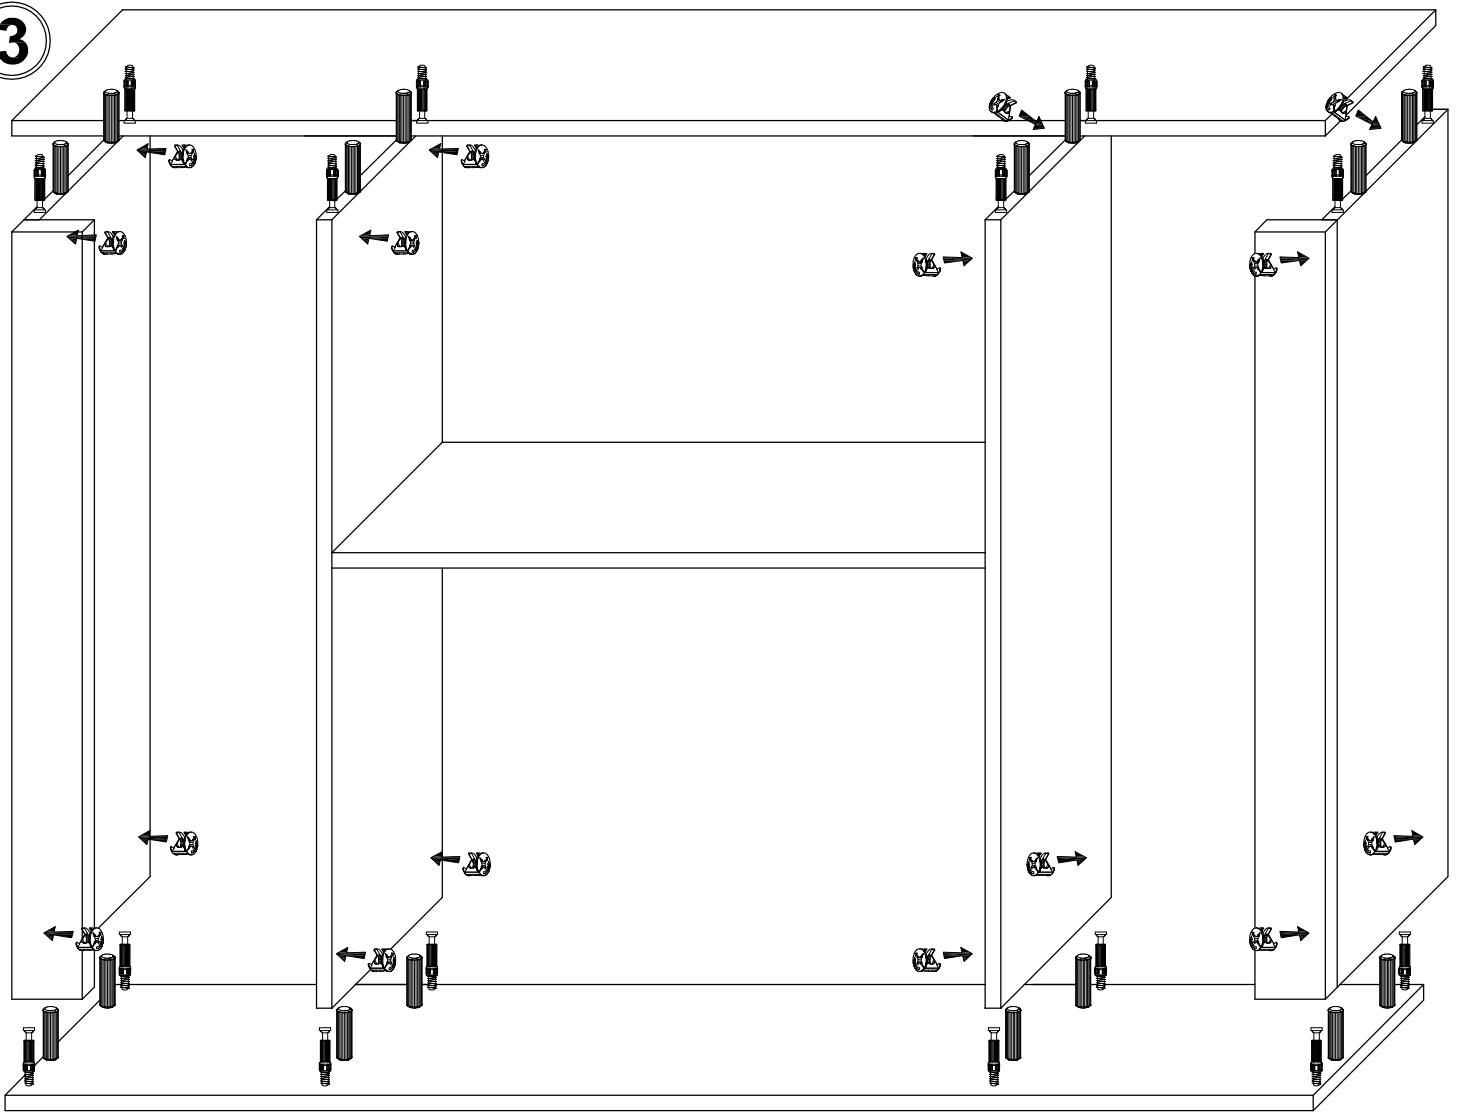

Grand typ 08 komoda s barom 2W3S1B

Symbol elementu	Rozmer	Kód	Balík
1	1118 x 370	GR-KOM2W3S1B - 1	1 / 2
2	1118 x 370	GR-KOM2W3S1B - 2	1 / 2
3	1118 x 367	GR-KOM2W3S1B - 3	1 / 2
4	1118 x 367	GR-KOM2W3S1B - 4	1 / 2
5	1392 x 390	GR-KOM2W3S1B - 5	2 / 2
6	1392 x 390	GR-KOM2W3S1B - 6	2 / 2
7	468 x 367	GR-KOM2W3S1B - 7	1 / 2
8	430 x 360	GR-KOM2W3S1B - 8	2 / 2
9	428 x 360	GR-KOM2W3S1B - 9	2 / 2
10	1111 x 371	GR-KOM2W3S1B - 10	2 / 2
11	1111 x 371	GR-KOM2W3S1B - 11	2 / 2
12	478 x 442	GR-KOM2W3S1B - 12	1 / 2
13	478 x 220	GR-KOM2W3S1B - 13	1 / 2
14	1135 x 484	GR-KOM2W3S1B - 14	1 / 2
15	1135 x 446	GR-KOM2W3S1B - 15	1 / 2
16	350 x 444 x 140	GR-KOM2W3S1B - 16	1 / 2
17	428 x 350	GR-KOM2W3S1B - 17	1 / 2
18	1118 x 80	GR-KOM2W3S1B - 18	1 / 2
19	1118 x 80	GR-KOM2W3S1B - 19	1 / 2
20	478 x 220	GR-KOM2W3S1B - 20	1 / 2

P2	W4x18	E5x13	W3,5x16	W3x13
12	24	12	12	3
T1	M1	Z1	K30	ZR
28	28	28	28	4
PP	KLEJ	U1	WP4x27	G2
24	1	6	12	45
PZR	ZP	PZ	SW	W4x25
4	2	2	5	10
P-RO	SUWB			
3	1			

1

2

3

4