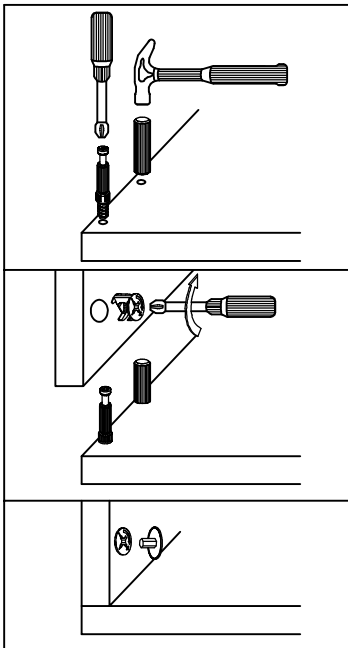

Grand typ 08 komoda s barom 2W3S1B

Symbol elementu	Rozmer	Kód	Balík
1	1118 x 370	GR-KOM2W3S1B - 1	1 / 2
2	1118 x 370	GR-KOM2W3S1B - 2	1 / 2
3	1118 x 367	GR-KOM2W3S1B - 3	1 / 2
4	1118 x 367	GR-KOM2W3S1B - 4	1 / 2
5	1392 x 390	GR-KOM2W3S1B - 5	2 / 2
6	1392 x 390	GR-KOM2W3S1B - 6	2 / 2
7	468 x 367	GR-KOM2W3S1B - 7	1 / 2
8	430 x 360	GR-KOM2W3S1B - 8	2 / 2
9	428 x 360	GR-KOM2W3S1B - 9	2 / 2
10	1111 x 371	GR-KOM2W3S1B - 10	2 / 2
11	1111 x 371	GR-KOM2W3S1B - 11	2 / 2
12	478 x 442	GR-KOM2W3S1B - 12	1 / 2
13	478 x 220	GR-KOM2W3S1B - 13	1 / 2
14	1135 x 484	GR-KOM2W3S1B - 14	1 / 2
15	1135 x 446	GR-KOM2W3S1B - 15	1 / 2
16	350 x 444 x 140	GR-KOM2W3S1B - 16	1 / 2
17	428 x 350	GR-KOM2W3S1B - 17	1 / 2
18	1118 x 80	GR-KOM2W3S1B - 18	1 / 2
19	1118 x 80	GR-KOM2W3S1B - 19	1 / 2
20	478 x 220	GR-KOM2W3S1B - 20	1 / 2

P2	W4x18	E5x13	W3,5x16	W3x13
12	24	12	12	3
T1	M1	Z1	K30	ZR
28	28	28	28	4
PP	KLEJ	U1	WP4x27	G2
24	1	6	12	45
PZR	ZP	PZ	SW	W4x25
4	2	2	5	10
P-RO	SUWB			
3	1			

1

2

3

4