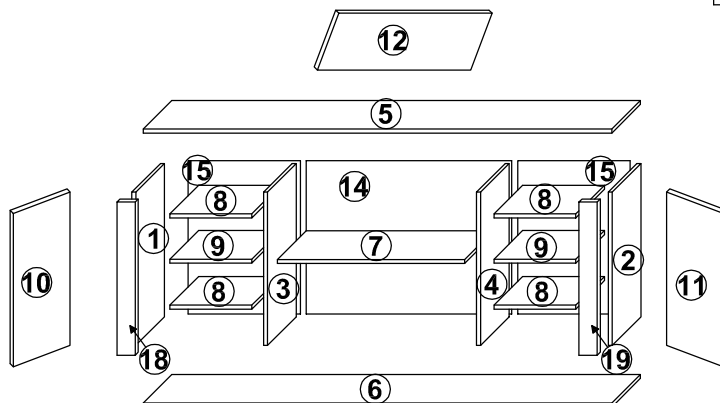

Grand typ 08 komoda s barom 2W3S1B

Symbol elementu	Rozmer	Kód	Balík
1	1118 x 370	GR-KOM2W3S1B - 1	1 / 2
2	1118 x 370	GR-KOM2W3S1B - 2	1 / 2
3	1118 x 367	GR-KOM2W3S1B - 3	1 / 2
4	1118 x 367	GR-KOM2W3S1B - 4	1 / 2
5	1392 x 390	GR-KOM2W3S1B - 5	2 / 2
6	1392 x 390	GR-KOM2W3S1B - 6	2 / 2
7	468 x 367	GR-KOM2W3S1B - 7	1 / 2
8	430 x 360	GR-KOM2W3S1B - 8	2 / 2
9	428 x 360	GR-KOM2W3S1B - 9	2 / 2
10	1111 x 371	GR-KOM2W3S1B - 10	2 / 2
11	1111 x 371	GR-KOM2W3S1B - 11	2 / 2
12	478 x 442	GR-KOM2W3S1B - 12	1 / 2
13	478 x 220	GR-KOM2W3S1B - 13	1 / 2
14	1135 x 484	GR-KOM2W3S1B - 14	1 / 2
15	1135 x 446	GR-KOM2W3S1B - 15	1 / 2
16	350 x 444 x 140	GR-KOM2W3S1B - 16	1 / 2
17	428 x 350	GR-KOM2W3S1B - 17	1 / 2
18	1118 x 80	GR-KOM2W3S1B - 18	1 / 2
19	1118 x 80	GR-KOM2W3S1B - 19	1 / 2
20	478 x 220	GR-KOM2W3S1B - 20	1 / 2

P2	W4x18	E5x13	W3,5x16	W3x13
12	24	12	12	3
T1	M1	Z1	K30	ZR
28	28	28	28	4
PP	KLEJ	U1	WP4x27	G2
24	1	6	12	45
PZR	ZP	PZ	SW	W4x25
4	2	2	5	10
P-RO	SUWB			
3	1			

1

2

3

4