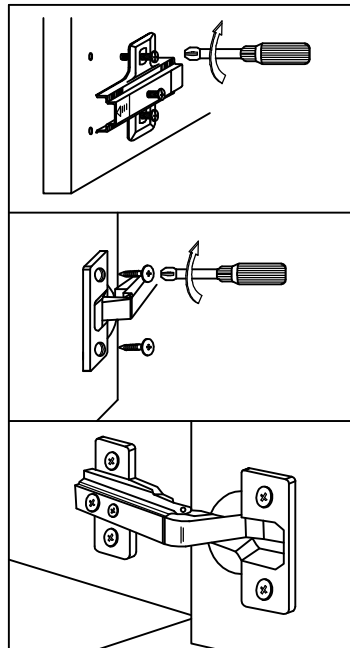

Grand typ 08 komoda s barom 2W3S1B

Symbol elementu	Rozmer	Kód	Balík
1	1118 x 370	GR-KOM2W3S1B - 1	1 / 2
2	1118 x 370	GR-KOM2W3S1B - 2	1 / 2
3	1118 x 367	GR-KOM2W3S1B - 3	1 / 2
4	1118 x 367	GR-KOM2W3S1B - 4	1 / 2
5	1392 x 390	GR-KOM2W3S1B - 5	2 / 2
6	1392 x 390	GR-KOM2W3S1B - 6	2 / 2
7	468 x 367	GR-KOM2W3S1B - 7	1 / 2
8	430 x 360	GR-KOM2W3S1B - 8	2 / 2
9	428 x 360	GR-KOM2W3S1B - 9	2 / 2
10	1111 x 371	GR-KOM2W3S1B - 10	2 / 2
11	1111 x 371	GR-KOM2W3S1B - 11	2 / 2
12	478 x 442	GR-KOM2W3S1B - 12	1 / 2
13	478 x 220	GR-KOM2W3S1B - 13	1 / 2
14	1135 x 484	GR-KOM2W3S1B - 14	1 / 2
15	1135 x 446	GR-KOM2W3S1B - 15	1 / 2
16	350 x 444 x 140	GR-KOM2W3S1B - 16	1 / 2
17	428 x 350	GR-KOM2W3S1B - 17	1 / 2
18	1118 x 80	GR-KOM2W3S1B - 18	1 / 2
19	1118 x 80	GR-KOM2W3S1B - 19	1 / 2
20	478 x 220	GR-KOM2W3S1B - 20	1 / 2

P2	W4x18	E5x13	W3,5x16	W3x13
12	24	12	12	3
T1	M1	Z1	K30	ZR
28	28	28	28	4
PP	KLEJ	U1	WP4x27	G2
24	1	6	12	45
PZR	ZP	PZ	SW	W4x25
4	2	2	5	10
P-RO	SUWB			
3	1			

1

2

3

4