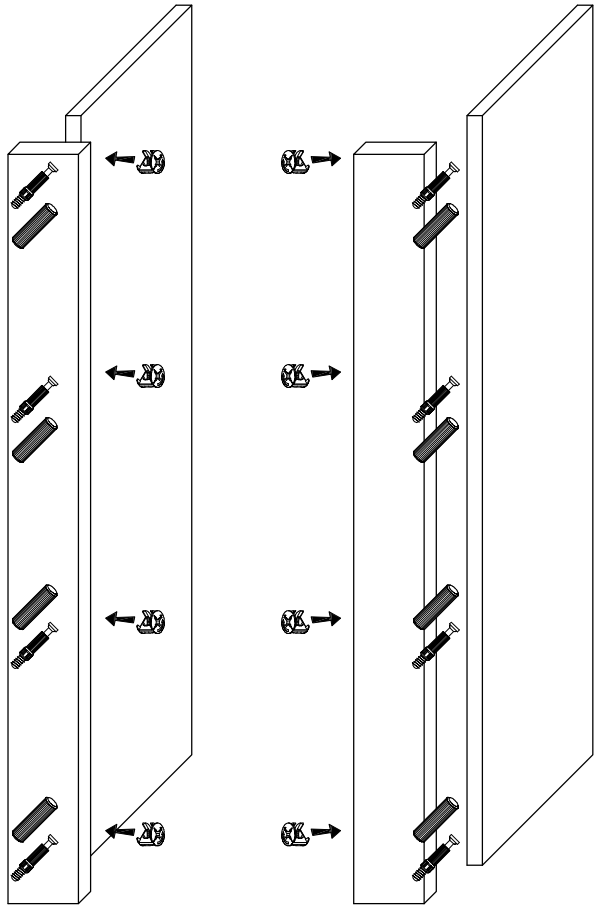

Grand typ 08 komoda s barom 2W3S1B

Symbol elementu	Rozmer	Kód	Balík
1	1118 x 370	GR-KOM2W3S1B - 1	1 / 2
2	1118 x 370	GR-KOM2W3S1B - 2	1 / 2
3	1118 x 367	GR-KOM2W3S1B - 3	1 / 2
4	1118 x 367	GR-KOM2W3S1B - 4	1 / 2
5	1392 x 390	GR-KOM2W3S1B - 5	2 / 2
6	1392 x 390	GR-KOM2W3S1B - 6	2 / 2
7	468 x 367	GR-KOM2W3S1B - 7	1 / 2
8	430 x 360	GR-KOM2W3S1B - 8	2 / 2
9	428 x 360	GR-KOM2W3S1B - 9	2 / 2
10	1111 x 371	GR-KOM2W3S1B - 10	2 / 2
11	1111 x 371	GR-KOM2W3S1B - 11	2 / 2
12	478 x 442	GR-KOM2W3S1B - 12	1 / 2
13	478 x 220	GR-KOM2W3S1B - 13	1 / 2
14	1135 x 484	GR-KOM2W3S1B - 14	1 / 2
15	1135 x 446	GR-KOM2W3S1B - 15	1 / 2
16	350 x 444 x 140	GR-KOM2W3S1B - 16	1 / 2
17	428 x 350	GR-KOM2W3S1B - 17	1 / 2
18	1118 x 80	GR-KOM2W3S1B - 18	1 / 2
19	1118 x 80	GR-KOM2W3S1B - 19	1 / 2
20	478 x 220	GR-KOM2W3S1B - 20	1 / 2

P2	W4x18	E5x13	W3,5x16	W3x13
12	24	12	12	3
T1	M1	Z1	K30	ZR
28	28	28	28	4
PP	KLEJ	U1	WP4x27	G2
24	1	6	12	45
PZR	ZP	PZ	SW	W4x25
4	2	2	5	10
P-RO	SUWB			
3	1			

1

2

3

4