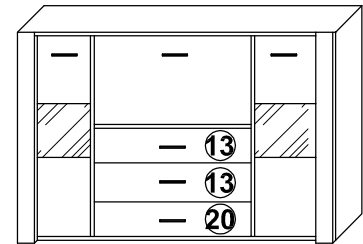

Grand typ 08 komoda s barom 2W3S1B

Symbol elementu	Rozmer	Kód	Balík
1	1118 x 370	GR-KOM2W3S1B - 1	1 / 2
2	1118 x 370	GR-KOM2W3S1B - 2	1 / 2
3	1118 x 367	GR-KOM2W3S1B - 3	1 / 2
4	1118 x 367	GR-KOM2W3S1B - 4	1 / 2
5	1392 x 390	GR-KOM2W3S1B - 5	2 / 2
6	1392 x 390	GR-KOM2W3S1B - 6	2 / 2
7	468 x 367	GR-KOM2W3S1B - 7	1 / 2
8	430 x 360	GR-KOM2W3S1B - 8	2 / 2
9	428 x 360	GR-KOM2W3S1B - 9	2 / 2
10	1111 x 371	GR-KOM2W3S1B - 10	2 / 2
11	1111 x 371	GR-KOM2W3S1B - 11	2 / 2
12	478 x 442	GR-KOM2W3S1B - 12	1 / 2
13	478 x 220	GR-KOM2W3S1B - 13	1 / 2
14	1135 x 484	GR-KOM2W3S1B - 14	1 / 2
15	1135 x 446	GR-KOM2W3S1B - 15	1 / 2
16	350 x 444 x 140	GR-KOM2W3S1B - 16	1 / 2
17	428 x 350	GR-KOM2W3S1B - 17	1 / 2
18	1118 x 80	GR-KOM2W3S1B - 18	1 / 2
19	1118 x 80	GR-KOM2W3S1B - 19	1 / 2
20	478 x 220	GR-KOM2W3S1B - 20	1 / 2

P2	W4x18	E5x13	W3,5x16	W3x13
12	24	12	12	3
T1	M1	Z1	K30	ZR
28	28	28	28	4
PP	KLEJ	U1	WP4x27	G2
24	1	6	12	45
PZR	ZP	PZ	SW	W4x25
4	2	2	5	10
P-RO	SUWB			
3	1			

1

2

3

4