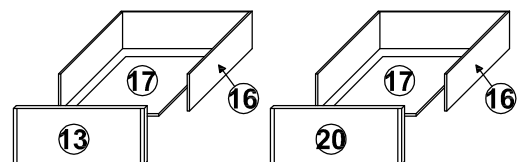

Grand typ 08 komoda s barom 2W3S1B

Symbol elementu	Rozmer	Kód	Balík
1	1118 x 370	GR-KOM2W3S1B - 1	1 / 2
2	1118 x 370	GR-KOM2W3S1B - 2	1 / 2
3	1118 x 367	GR-KOM2W3S1B - 3	1 / 2
4	1118 x 367	GR-KOM2W3S1B - 4	1 / 2
5	1392 x 390	GR-KOM2W3S1B - 5	2 / 2
6	1392 x 390	GR-KOM2W3S1B - 6	2 / 2
7	468 x 367	GR-KOM2W3S1B - 7	1 / 2
8	430 x 360	GR-KOM2W3S1B - 8	2 / 2
9	428 x 360	GR-KOM2W3S1B - 9	2 / 2
10	1111 x 371	GR-KOM2W3S1B - 10	2 / 2
11	1111 x 371	GR-KOM2W3S1B - 11	2 / 2
12	478 x 442	GR-KOM2W3S1B - 12	1 / 2
13	478 x 220	GR-KOM2W3S1B - 13	1 / 2
14	1135 x 484	GR-KOM2W3S1B - 14	1 / 2
15	1135 x 446	GR-KOM2W3S1B - 15	1 / 2
16	350 x 444 x 140	GR-KOM2W3S1B - 16	1 / 2
17	428 x 350	GR-KOM2W3S1B - 17	1 / 2
18	1118 x 80	GR-KOM2W3S1B - 18	1 / 2
19	1118 x 80	GR-KOM2W3S1B - 19	1 / 2
20	478 x 220	GR-KOM2W3S1B - 20	1 / 2

P2	W4x18	E5x13	W3,5x16	W3x13
12	24	12	12	3
T1	M1	Z1	K30	ZR
28	28	28	28	4
PP	KLEJ	U1	WP4x27	G2
24	1	6	12	45
PZR	ZP	PZ	SW	W4x25
4	2	2	5	10
P-RO	SUWB			
3	1			

1

2

3

4