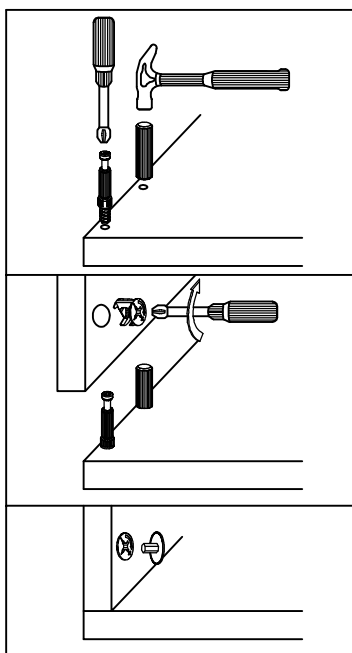

Grand typ 05 vitrína 1W1S

Symbol elementu	Rozmer	Kód	Balik
1	1856 x 370	GR-REG1W1S - 1	1 / 2
2	1856 x 370	GR-REG1W1S - 2	1 / 2
3	628 x 390	GR-REG1W1S - 3	2 / 2
4	628 x 390	GR-REG1W1S - 4	2 / 2
5	596 x 367	GR-REG1W1S - 5	2 / 2
6	596 x 360	GR-REG1W1S - 6	2 / 2
7	594 x 360	GR-REG1W1S - 7	1 / 2
8	1625 x 462	GR-REG1W1S - 8	1 / 2
9	462 x 220	GR-REG1W1S - 9	2 / 2
10	220 x 367	GR-REG1W1S - 10	2 / 2
11	928 x 80	GR-REG1W1S - 11	1 / 2
12	928 x 80	GR-REG1W1S - 12	1 / 2
13	928 x 80	GR-REG1W1S - 13	1 / 2
14	928 x 80	GR-REG1W1S - 14	1 / 2
15	1875 x 306	GR-REG1W1S - 15	1 / 2
16	350 x 444 x 140	GR-REG1W1S - 16	2 / 2
17	428 x 350	GR-REG1W1S - 17	2 / 2
18	1856 x 15	LH-1856	1 / 2

W5x13	W3,5x16	P2
4	4	2

T1	M1	Z1	K30	ZR	PZR	K45	KF50	KZ
24	24	24	36	4	4	4	4	1

PP	KLEJ	U1	W4x16	WP4x27	G2	SW	W4x25	PRO
12	1	2	10	2	35	4	8	1

1

2

3

4