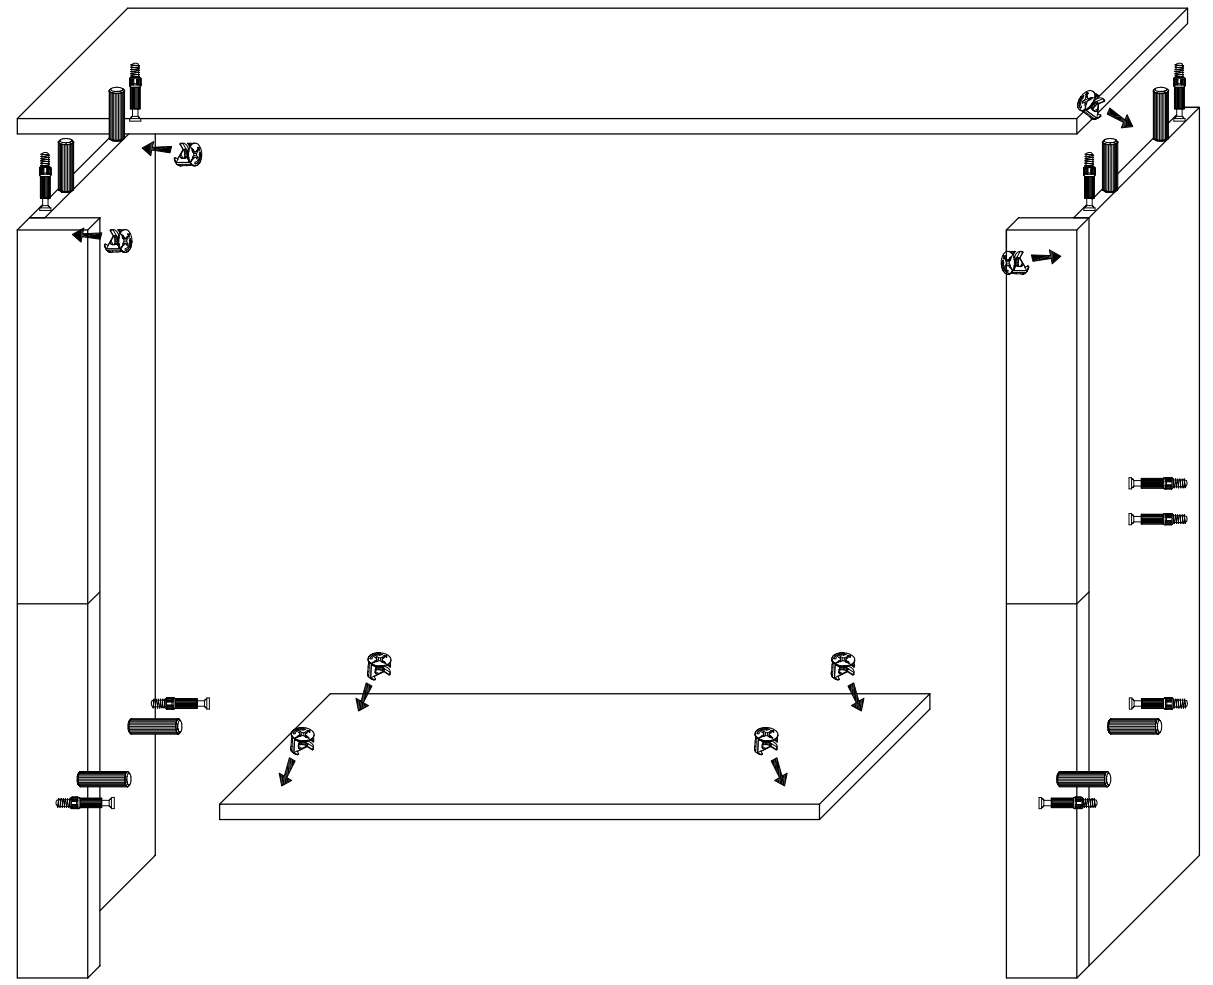

Grand typ 05 vitrína 1W1S

Symbol elementu	Rozmer	Kód	Balik
1	1856 x 370	GR-REG1W1S - 1	1 / 2
2	1856 x 370	GR-REG1W1S - 2	1 / 2
3	628 x 390	GR-REG1W1S - 3	2 / 2
4	628 x 390	GR-REG1W1S - 4	2 / 2
5	596 x 367	GR-REG1W1S - 5	2 / 2
6	596 x 360	GR-REG1W1S - 6	2 / 2
7	594 x 360	GR-REG1W1S - 7	1 / 2
8	1625 x 462	GR-REG1W1S - 8	1 / 2
9	462 x 220	GR-REG1W1S - 9	2 / 2
10	220 x 367	GR-REG1W1S - 10	2 / 2
11	928 x 80	GR-REG1W1S - 11	1 / 2
12	928 x 80	GR-REG1W1S - 12	1 / 2
13	928 x 80	GR-REG1W1S - 13	1 / 2
14	928 x 80	GR-REG1W1S - 14	1 / 2
15	1875 x 306	GR-REG1W1S - 15	1 / 2
16	350 x 444 x 140	GR-REG1W1S - 16	2 / 2
17	428 x 350	GR-REG1W1S - 17	2 / 2
18	1856 x 15	LH-1856	1 / 2

W5x13	W3,5x16	P2
4	4	2

T1	M1	Z1	K30	ZR	PZR	K45	KF50	KZ
24	24	24	36	4	4	4	4	1

PP	KLEJ	U1	W4x16	WP4x27	G2	SW	W4x25	PRO
12	1	2	10	2	35	4	8	1

1

2

3

4