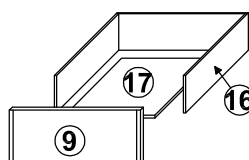

Grand typ 05 vitrína 1W1S

Symbol elementu	Rozmer	Kód	Balik
1	1856 x 370	GR-REG1W1S - 1	1 / 2
2	1856 x 370	GR-REG1W1S - 2	1 / 2
3	628 x 390	GR-REG1W1S - 3	2 / 2
4	628 x 390	GR-REG1W1S - 4	2 / 2
5	596 x 367	GR-REG1W1S - 5	2 / 2
6	596 x 360	GR-REG1W1S - 6	2 / 2
7	594 x 360	GR-REG1W1S - 7	1 / 2
8	1625 x 462	GR-REG1W1S - 8	1 / 2
9	462 x 220	GR-REG1W1S - 9	2 / 2
10	220 x 367	GR-REG1W1S - 10	2 / 2
11	928 x 80	GR-REG1W1S - 11	1 / 2
12	928 x 80	GR-REG1W1S - 12	1 / 2
13	928 x 80	GR-REG1W1S - 13	1 / 2
14	928 x 80	GR-REG1W1S - 14	1 / 2
15	1875 x 306	GR-REG1W1S - 15	1 / 2
16	350 x 444 x 140	GR-REG1W1S - 16	2 / 2
17	428 x 350	GR-REG1W1S - 17	2 / 2
18	1856 x 15	LH-1856	1 / 2

W5x13	W3,5x16	P2
4	4	2

T1	M1	Z1	K30	ZR	PZR	K45	KF50	KZ
24	24	24	36	4	4	4	4	1

PP	KLEJ	U1	W4x16	WP4x27	G2	SW	W4x25	PRO
12	1	2	10	2	35	4	8	1

1

2

3

4