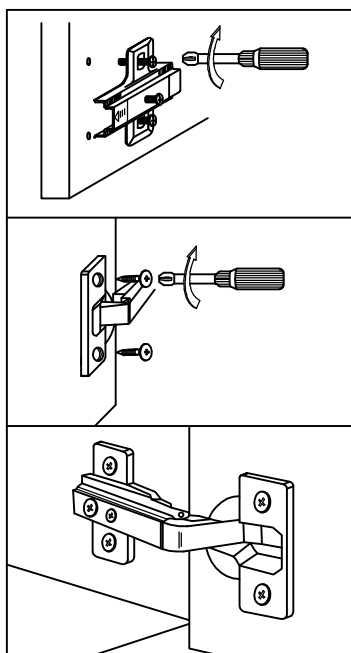

Grand typ 05 vitrína 1W1S

Symbol elementu	Rozmer	Kód	Balik
1	1856 x 370	GR-REG1W1S - 1	1 / 2
2	1856 x 370	GR-REG1W1S - 2	1 / 2
3	628 x 390	GR-REG1W1S - 3	2 / 2
4	628 x 390	GR-REG1W1S - 4	2 / 2
5	596 x 367	GR-REG1W1S - 5	2 / 2
6	596 x 360	GR-REG1W1S - 6	2 / 2
7	594 x 360	GR-REG1W1S - 7	1 / 2
8	1625 x 462	GR-REG1W1S - 8	1 / 2
9	462 x 220	GR-REG1W1S - 9	2 / 2
10	220 x 367	GR-REG1W1S - 10	2 / 2
11	928 x 80	GR-REG1W1S - 11	1 / 2
12	928 x 80	GR-REG1W1S - 12	1 / 2
13	928 x 80	GR-REG1W1S - 13	1 / 2
14	928 x 80	GR-REG1W1S - 14	1 / 2
15	1875 x 306	GR-REG1W1S - 15	1 / 2
16	350 x 444 x 140	GR-REG1W1S - 16	2 / 2
17	428 x 350	GR-REG1W1S - 17	2 / 2
18	1856 x 15	LH-1856	1 / 2

W5x13	W3,5x16	P2
4	4	2

T1	M1	Z1	K30	ZR	PZR	K45	KF50	KZ
24	24	24	36	4	4	4	4	1

PP	KLEJ	U1	W4x16	WP4x27	G2	SW	W4x25	PRO
12	1	2	10	2	35	4	8	1

1

2

3

4