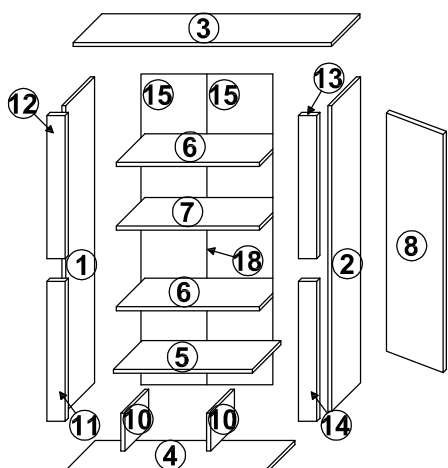

Grand typ 05 vitrína 1W1S

Symbol elementu	Rozmer	Kód	Balik
1	1856 x 370	GR-REG1W1S - 1	1 / 2
2	1856 x 370	GR-REG1W1S - 2	1 / 2
3	628 x 390	GR-REG1W1S - 3	2 / 2
4	628 x 390	GR-REG1W1S - 4	2 / 2
5	596 x 367	GR-REG1W1S - 5	2 / 2
6	596 x 360	GR-REG1W1S - 6	2 / 2
7	594 x 360	GR-REG1W1S - 7	1 / 2
8	1625 x 462	GR-REG1W1S - 8	1 / 2
9	462 x 220	GR-REG1W1S - 9	2 / 2
10	220 x 367	GR-REG1W1S - 10	2 / 2
11	928 x 80	GR-REG1W1S - 11	1 / 2
12	928 x 80	GR-REG1W1S - 12	1 / 2
13	928 x 80	GR-REG1W1S - 13	1 / 2
14	928 x 80	GR-REG1W1S - 14	1 / 2
15	1875 x 306	GR-REG1W1S - 15	1 / 2
16	350 x 444 x 140	GR-REG1W1S - 16	2 / 2
17	428 x 350	GR-REG1W1S - 17	2 / 2
18	1856 x 15	LH-1856	1 / 2

W5x13	W3,5x16	P2
4	4	2

T1	M1	Z1	K30	ZR	PZR	K45	KF50	KZ
24	24	24	36	4	4	4	4	1

PP	KLEJ	U1	W4x16	WP4x27	G2	SW	W4x25	PRO
12	1	2	10	2	35	4	8	1

1

2

3

4