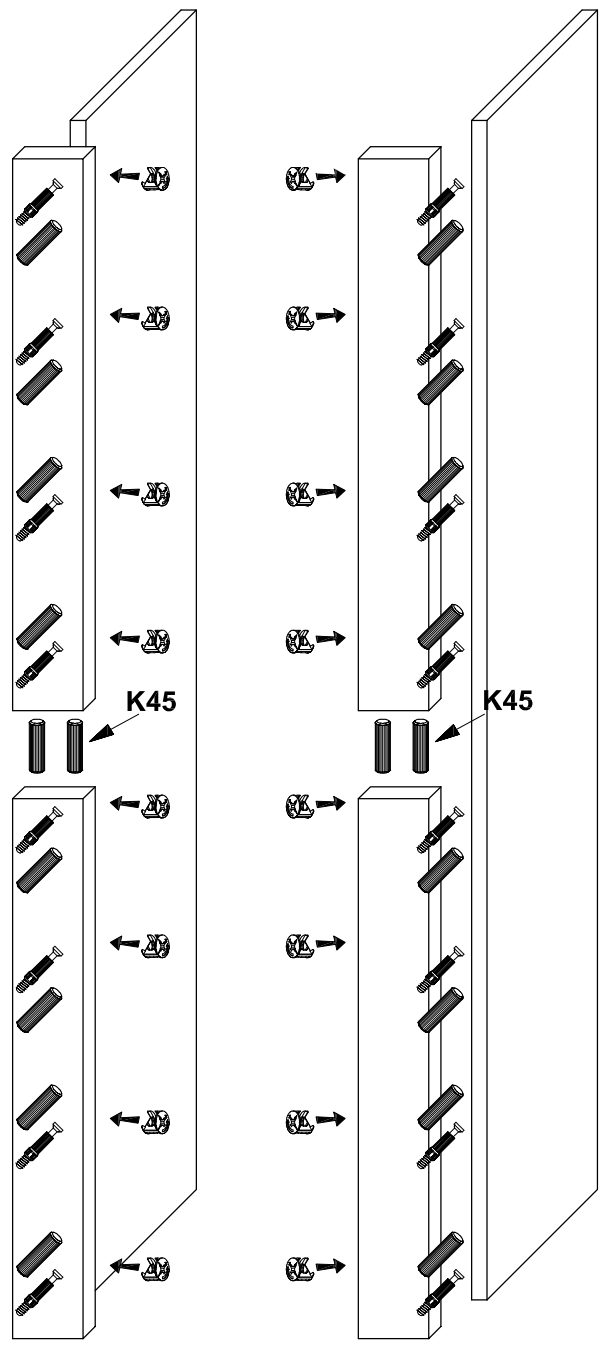

Grand typ 05 vitrína 1W1S

Symbol elementu	Rozmer	Kód	Balik
1	1856 x 370	GR-REG1W1S - 1	1 / 2
2	1856 x 370	GR-REG1W1S - 2	1 / 2
3	628 x 390	GR-REG1W1S - 3	2 / 2
4	628 x 390	GR-REG1W1S - 4	2 / 2
5	596 x 367	GR-REG1W1S - 5	2 / 2
6	596 x 360	GR-REG1W1S - 6	2 / 2
7	594 x 360	GR-REG1W1S - 7	1 / 2
8	1625 x 462	GR-REG1W1S - 8	1 / 2
9	462 x 220	GR-REG1W1S - 9	2 / 2
10	220 x 367	GR-REG1W1S - 10	2 / 2
11	928 x 80	GR-REG1W1S - 11	1 / 2
12	928 x 80	GR-REG1W1S - 12	1 / 2
13	928 x 80	GR-REG1W1S - 13	1 / 2
14	928 x 80	GR-REG1W1S - 14	1 / 2
15	1875 x 306	GR-REG1W1S - 15	1 / 2
16	350 x 444 x 140	GR-REG1W1S - 16	2 / 2
17	428 x 350	GR-REG1W1S - 17	2 / 2
18	1856 x 15	LH-1856	1 / 2

W5x13	W3,5x16	P2
4	4	2

T1	M1	Z1	K30	ZR	PZR	K45	KF50	KZ
24	24	24	36	4	4	4	4	1

PP	KLEJ	U1	W4x16	WP4x27	G2	SW	W4x25	PRO
12	1	2	10	2	35	4	8	1

1

2

3

4